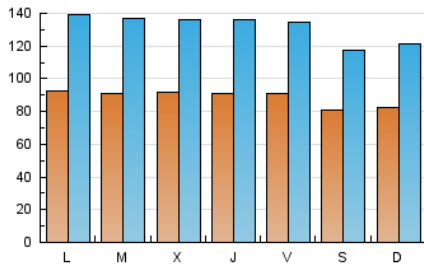

4. Gráficas (Nacional)

4.1 Por día de la semana (promedio)

N. únicos / Visitas (x 100)