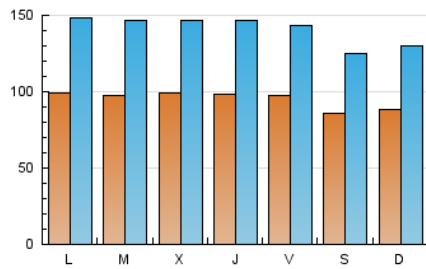

4. Gráficas (Nacional e Internacional)

4.1 Por día de la semana (promedio)

N. únicos / Visitas (x 100)