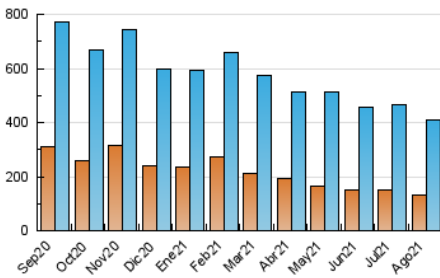

#### 3. Por día del mes (Nacional)

Día	N. únicos	Visitas	Páginas	Día	N. únicos	Visitas	Páginas	Día	N. únicos	Visitas	Páginas
1	8.529	12.487	26.259	11	8.358	12.701	25.996	21	7.148	10.674	20.474
2	8.437	13.185	25.138	12	9.004	13.524	28.005	22	7.533	11.047	21.285
3	8.576	13.253	26.454	13	8.842	12.918	23.236	23	9.434	14.032	27.820
4	9.134	13.929	28.149	14	9.834	13.716	24.102	24	9.294	13.844	25.988
5	8.511	12.980	25.978	15	8.720	12.904	25.151	25	8.418	12.847	23.801
6	9.514	14.174	26.170	16	9.716	14.253	31.539	26	9.234	13.845	29.314
7	7.395	11.221	20.234	17	9.129	13.588	27.816	27	8.866	13.095	26.976
8	7.189	11.010	21.181	18	10.709	15.097	31.015	28	7.892	11.498	24.465
9	7.962	12.428	22.622	19	9.502	14.221	32.851	29	9.405	13.401	31.282
10	8.132	12.433	24.406	20	9.159	13.581	31.311	30	10.617	15.818	35.211
								31	10.253	15.519	33.330

4. Gráficas (Nacional)

4.1 Por día de la semana (promedio)

N. únicos / Visitas (x 100)

Páginas (x 100)

4.2 Por franja horaria (promedio)

Visitas (x 1000)

Páginas (x 1000)

4.3 Por meses

N. únicos / Visitas (x 1000)

Páginas (x 1000)