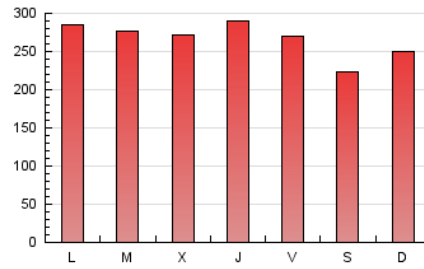

#### 3. Por día del mes (Nacional)

Día	N. únicos	Visitas	Páginas	Día	N. únicos	Visitas	Páginas	Día	N. únicos	Visitas	Páginas
1	8.529	12.487	26.259	11	8.358	12.701	25.996	21	7.148	10.674	20.474
2	8.437	13.185	25.138	12	9.004	13.524	28.005	22	7.533	11.047	21.285
3	8.576	13.253	26.454	13	8.842	12.918	23.236	23	9.434	14.032	27.820
4	9.134	13.929	28.149	14	9.834	13.716	24.102	24	9.294	13.844	25.988
5	8.511	12.980	25.978	15	8.720	12.904	25.151	25	8.418	12.847	23.801
6	9.514	14.174	26.170	16	9.716	14.253	31.539	26	9.234	13.845	29.314
7	7.395	11.221	20.234	17	9.129	13.588	27.816	27	8.866	13.095	26.976
8	7.189	11.010	21.181	18	10.709	15.097	31.015	28	7.892	11.498	24.465
9	7.962	12.428	22.622	19	9.502	14.221	32.851	29	9.405	13.401	31.282
10	8.132	12.433	24.406	20	9.159	13.581	31.311	30	10.617	15.818	35.211
								31	10.253	15.519	33.330

4. Gráficas (Nacional)

4.1 Por día de la semana (promedio)

N. únicos / Visitas (x 100)

Páginas (x 100)

4.2 Por franja horaria (promedio)

Visitas (x 1000)

Páginas (x 1000)

4.3 Por meses