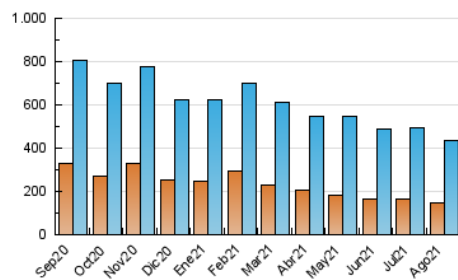

### 3. Por día del mes (Nacional e Internacional)

Día	N. únicos	Visitas	Páginas	Día	N. únicos	Visitas	Páginas	Día	N. únicos	Visitas	Páginas
1	9.094	13.280	27.686	11	8.978	13.640	27.636	21	7.670	11.379	21.853
2	8.959	13.928	26.532	12	9.737	14.505	29.715	22	8.097	11.833	22.618
3	9.171	14.100	28.288	13	9.509	13.818	24.688	23	10.141	15.010	29.593
4	9.665	14.690	29.736	14	10.469	14.551	25.425	24	9.949	14.780	27.571
5	9.119	13.843	27.530	15	9.441	13.813	26.783	25	9.462	14.106	25.649
6	10.115	15.070	27.687	16	10.524	15.290	33.583	26	10.126	14.952	31.140
7	7.824	11.899	21.339	17	9.894	14.645	29.779	27	9.528	13.970	28.502
8	7.680	11.731	22.375	18	11.491	16.161	32.969	28	8.425	12.232	25.909
9	8.496	13.276	24.052	19	10.253	15.261	34.950	29	10.000	14.153	32.747
10	8.797	13.401	26.058	20	9.872	14.530	33.152	30	11.339	16.776	37.042
								31	10.930	16.495	35.012

4. Gráficas (Nacional e Internacional)

4.1 Por día de la semana (promedio)

N. únicos / Visitas (x 100)

Páginas (x 100)

4.2 Por franja horaria (promedio)

Visitas (x 1000)

Páginas (x 1000)

4.3 Por meses

N. únicos / Visitas (x 1000)

Páginas (x 1000)