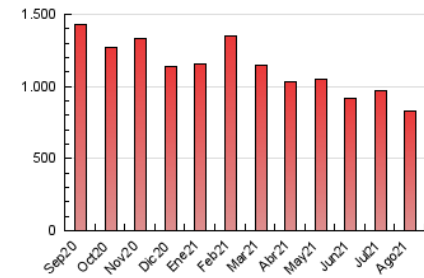

#### 3. Por día del mes (Nacional)

Día	N. únicos	Visitas	Páginas	Día	N. únicos	Visitas	Páginas	Día	N. únicos	Visitas	Páginas
1	8.529	12.487	26.259	11	8.358	12.701	25.996	21	7.148	10.674	20.474
2	8.437	13.185	25.138	12	9.004	13.524	28.005	22	7.533	11.047	21.285
3	8.576	13.253	26.454	13	8.842	12.918	23.236	23	9.434	14.032	27.820
4	9.134	13.929	28.149	14	9.834	13.716	24.102	24	9.294	13.844	25.988
5	8.511	12.980	25.978	15	8.720	12.904	25.151	25	8.418	12.847	23.801
6	9.514	14.174	26.170	16	9.716	14.253	31.539	26	9.234	13.845	29.314
7	7.395	11.221	20.234	17	9.129	13.588	27.816	27	8.866	13.095	26.976
8	7.189	11.010	21.181	18	10.709	15.097	31.015	28	7.892	11.498	24.465
9	7.962	12.428	22.622	19	9.502	14.221	32.851	29	9.405	13.401	31.282
10	8.132	12.433	24.406	20	9.159	13.581	31.311	30	10.617	15.818	35.211
								31	10.253	15.519	33.330

4. Gráficas (Nacional)

4.1 Por día de la semana (promedio)

N. únicos / Visitas (x 100)

Páginas (x 100)

4.2 Por franja horaria (promedio)

Visitas (x 1000)

Páginas (x 1000)

4.3 Por meses

N. únicos / Visitas (x 1000)

Páginas (x 1000)