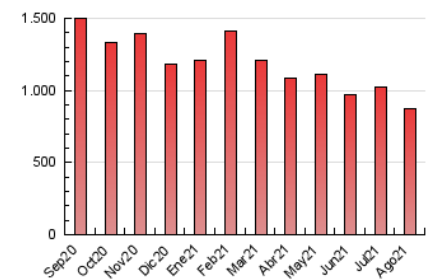

Páginas (x 1000)