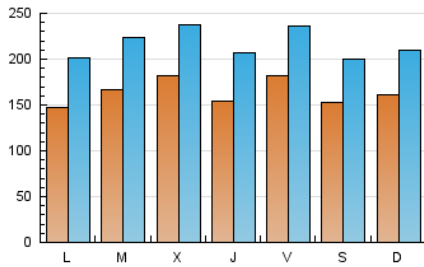

e-Notícies

1. Cifras totales y promedios (Nacional)

MES - AÑO	NAVEGADORES UNICOS	VISITAS	PAGINAS
Agosto - 2020	265.568	667.153	1.203.910
PROMEDIO DIARIO	16.269	21.521	38.836
PROMEDIO LUNES-VIERNES	16.542	22.027	39.410
PROMEDIO SABADO-DOMINGO	15.696	20.458	37.631
PAGINAS / VISITAS	1,80		
DURACION MEDIA VISITAS	0:01:34		
DURACION MEDIA PAGINAS	0:01:57		

2. Secciones (Nacional)

	PAGINAS	%
HOME	454.864	37.78 %
RESTO	749.046	62.22 %

3. Por día del mes (Nacional)

Día	N. únicos	Visitas	Páginas	Día	N. únicos	Visitas	Páginas	Día	N. únicos	Visitas	Páginas
1	18.655	25.217	48.064	11	18.493	24.820	45.017	21	15.050	19.557	33.923
2	20.072	26.149	46.873	12	27.757	34.496	61.255	22	13.132	17.176	30.653
3	13.627	19.523	33.791	13	16.662	21.903	38.935	23	12.187	16.385	33.971
4	13.956	19.341	33.450	14	16.042	21.322	41.532	24	14.385	19.631	37.823
5	13.198	18.272	31.016	15	15.189	19.532	36.368	25	22.943	28.975	50.923
6	16.080	21.202	37.157	16	20.080	25.032	42.584	26	16.398	22.042	39.517
7	20.174	25.568	42.468	17	15.379	20.788	37.859	27	12.757	18.442	33.728
8	13.939	18.113	33.662	18	11.327	16.276	28.937	28	21.649	27.915	48.087
9	12.971	17.173	31.635	19	15.260	20.424	37.058	29	15.149	19.681	36.122
10	14.326	19.629	39.632	20	16.127	21.473	38.247	30	15.585	20.121	36.373
								31	15.782	20.975	37.250

4. Gráficas (Nacional)

4.1 Por día de la semana (promedio)

N. únicos / Visitas (x 100)

Páginas (x 100)

4.2 Por franja horaria (promedio)

Visitas (x 1000)

Páginas (x 1000)

4.3 Por meses