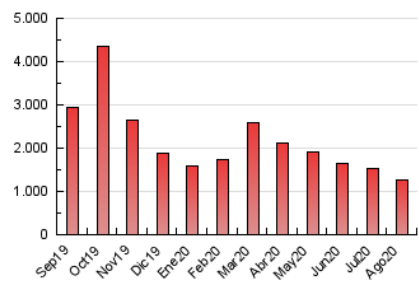

Páginas (x 1000)