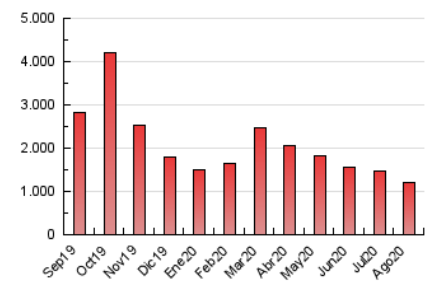

2. Secciones (Nacional)

	PAGINAS	%
HOME	454.864	37.78 %
RESTO	749.046	62.22 %

3. Por día del mes (Nacional)

Día	N. únicos	Visitas	Páginas	Día	N. únicos	Visitas	Páginas	Día	N. únicos	Visitas	Páginas
1	18.655	25.217	48.064	11	18.493	24.820	45.017	21	15.050	19.557	33.923
2	20.072	26.149	46.873	12	27.757	34.496	61.255	22	13.132	17.176	30.653
3	13.627	19.523	33.791	13	16.662	21.903	38.935	23	12.187	16.385	33.971
4	13.956	19.341	33.450	14	16.042	21.322	41.532	24	14.385	19.631	37.823
5	13.198	18.272	31.016	15	15.189	19.532	36.368	25	22.943	28.975	50.923
6	16.080	21.202	37.157	16	20.080	25.032	42.584	26	16.398	22.042	39.517
7	20.174	25.568	42.468	17	15.379	20.788	37.859	27	12.757	18.442	33.728
8	13.939	18.113	33.662	18	11.327	16.276	28.937	28	21.649	27.915	48.087
9	12.971	17.173	31.635	19	15.260	20.424	37.058	29	15.149	19.681	36.122
10	14.326	19.629	39.632	20	16.127	21.473	38.247	30	15.585	20.121	36.373
								31	15.782	20.975	37.250

4. Gráficas (Nacional)

4.1 Por día de la semana (promedio)

N. únicos / Visitas (x 100)

Páginas (x 100)

4.2 Por franja horaria (promedio)

Visitas (x 1000)

Páginas (x 1000)

4.3 Por meses

N. únicos / Visitas (x 1000)

Páginas (x 1000)

5. Observaciones

Este Medio Electrónico de Comunicación ha sido medido por la herramienta Google Analytics de Google

6. Definiciones básicas (Para más información ver Normas Técnicas para el Control de los Medios Electrónicos de Comunicación)

Visita:

Una secuencia ininterrumpida de páginas servidas a un usuario válido. Si dicho usuario no realiza peticiones de páginas en un periodo de tiempo (30 min) la siguiente petición constituirá el inicio de una nueva visita.