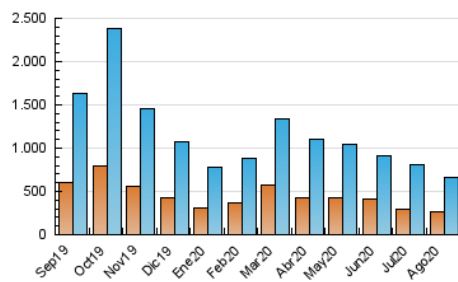

2. Secciones (Nacional)

	PAGINAS	%
HOME	454.864	37.78 %
RESTO	749.046	62.22 %

3. Por día del mes (Nacional)

Día	N. únicos	Visitas	Páginas	Día	N. únicos	Visitas	Páginas	Día	N. únicos	Visitas	Páginas
1	18.655	25.217	48.064	11	18.493	24.820	45.017	21	15.050	19.557	33.923
2	20.072	26.149	46.873	12	27.757	34.496	61.255	22	13.132	17.176	30.653
3	13.627	19.523	33.791	13	16.662	21.903	38.935	23	12.187	16.385	33.971
4	13.956	19.341	33.450	14	16.042	21.322	41.532	24	14.385	19.631	37.823
5	13.198	18.272	31.016	15	15.189	19.532	36.368	25	22.943	28.975	50.923
6	16.080	21.202	37.157	16	20.080	25.032	42.584	26	16.398	22.042	39.517
7	20.174	25.568	42.468	17	15.379	20.788	37.859	27	12.757	18.442	33.728
8	13.939	18.113	33.662	18	11.327	16.276	28.937	28	21.649	27.915	48.087
9	12.971	17.173	31.635	19	15.260	20.424	37.058	29	15.149	19.681	36.122
10	14.326	19.629	39.632	20	16.127	21.473	38.247	30	15.585	20.121	36.373
								31	15.782	20.975	37.250

4. Gráficas (Nacional)

4.1 Por día de la semana (promedio)

N. únicos / Visitas (x 100)

Páginas (x 100)

4.2 Por franja horaria (promedio)

Visitas (x 1000)

Páginas (x 1000)

4.3 Por meses

N. únicos / Visitas (x 1000)

Páginas (x 1000)

5. Observaciones

Este Medio Electrónico de Comunicación ha sido medido por la herramienta Google Analytics de Google

6. Definiciones básicas (Para más información ver Normas Técnicas para el Control de los Medios Electrónicos de Comunicación)

Visita:

Una secuencia ininterrumpida de páginas servidas a un usuario válido. Si dicho usuario no realiza peticiones de páginas en un periodo de tiempo (30 min) la siguiente petición constituirá el inicio de una nueva visita.