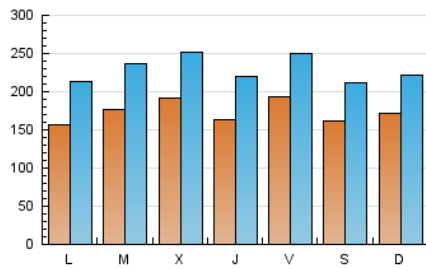

e-Notícies

1. Cifras totales y promedios (Nacional e Internacional)

MES - AÑO	NAVEGADORES UNICOS	VISITAS	PAGINAS
Agosto - 2020	285.910	706.046	1.272.079
PROMEDIO DIARIO	17.265	22.776	41.035
PROMEDIO LUNES-VIERNES	17.547	23.312	41.667
PROMEDIO SABADO-DOMINGO	16.672	21.650	39.707
PAGINAS / VISITAS	1,80		
DURACION MEDIA VISITAS	0:01:34		
DURACION MEDIA PAGINAS	0:01:57		

2. Secciones (Nacional e Internacional)

	PAGINAS	%
HOME	479.760	37.71 %
RESTO	792.319	62.29 %

3. Por día del mes (Nacional e Internacional)

Día	N. únicos	Visitas	Páginas	Día	N. únicos	Visitas	Páginas	Día	N. únicos	Visitas	Páginas
1	19.664	26.446	50.343	11	19.417	25.987	47.183	21	16.069	20.935	36.207
2	21.063	27.316	49.058	12	28.860	35.867	63.761	22	14.072	18.342	32.699
3	14.505	20.634	35.773	13	17.730	23.304	41.341	23	13.043	17.471	35.983
4	14.862	20.563	35.439	14	17.265	22.872	44.302	24	15.368	20.895	40.043
5	14.003	19.340	32.648	15	16.296	20.898	38.797	25	24.181	30.558	53.723
6	16.999	22.330	39.002	16	21.319	26.515	44.968	26	17.507	23.472	42.008
7	21.205	26.758	44.424	17	16.441	22.186	40.509	27	13.544	19.427	35.614
8	14.824	19.263	35.498	18	12.198	17.451	31.047	28	22.832	29.369	50.693
9	13.834	18.220	33.314	19	16.305	21.819	39.635	29	16.118	20.828	38.164
10	15.182	20.782	41.827	20	17.268	22.901	40.761	30	16.486	21.201	38.246
								31	16.742	22.096	39.069

4. Gráficas (Nacional e Internacional)

4.1 Por día de la semana (promedio)

N. únicos / Visitas (x 100)

Páginas (x 100)

4.2 Por franja horaria (promedio)

Visitas (x 1000)

Páginas (x 1000)

4.3 Por meses