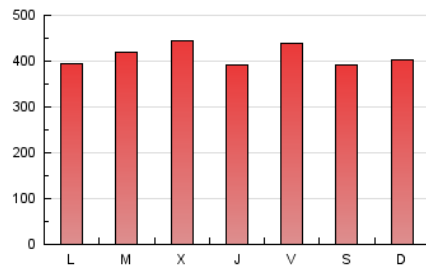

2. Secciones (Nacional e Internacional)

	PAGINAS	%
HOME	479.760	37.71 %
RESTO	792.319	62.29 %

3. Por día del mes (Nacional e Internacional)

Día	N. únicos	Visitas	Páginas	Día	N. únicos	Visitas	Páginas	Día	N. únicos	Visitas	Páginas
1	19.664	26.446	50.343	11	19.417	25.987	47.183	21	16.069	20.935	36.207
2	21.063	27.316	49.058	12	28.860	35.867	63.761	22	14.072	18.342	32.699
3	14.505	20.634	35.773	13	17.730	23.304	41.341	23	13.043	17.471	35.983
4	14.862	20.563	35.439	14	17.265	22.872	44.302	24	15.368	20.895	40.043
5	14.003	19.340	32.648	15	16.296	20.898	38.797	25	24.181	30.558	53.723
6	16.999	22.330	39.002	16	21.319	26.515	44.968	26	17.507	23.472	42.008
7	21.205	26.758	44.424	17	16.441	22.186	40.509	27	13.544	19.427	35.614
8	14.824	19.263	35.498	18	12.198	17.451	31.047	28	22.832	29.369	50.693
9	13.834	18.220	33.314	19	16.305	21.819	39.635	29	16.118	20.828	38.164
10	15.182	20.782	41.827	20	17.268	22.901	40.761	30	16.486	21.201	38.246
								31	16.742	22.096	39.069

4. Gráficas (Nacional e Internacional)

4.1 Por día de la semana (promedio)

N. únicos / Visitas (x 100)

Páginas (x 100)

4.2 Por franja horaria (promedio)

Visitas (x 1000)

Páginas (x 1000)

4.3 Por meses