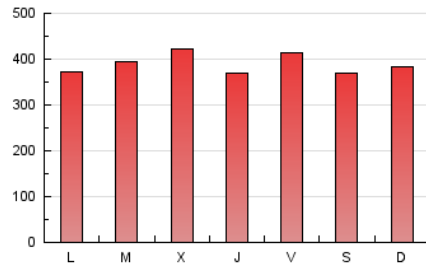

e-Notícies

1. Cifras totales y promedios (Nacional)

MES - AÑO	NAVEGADORES UNICOS	VISITAS	PAGINAS
Agosto - 2020	265.568	667.153	1.203.910
PROMEDIO DIARIO	16.269	21.521	38.836
PROMEDIO LUNES-VIERNES	16.542	22.027	39.410
PROMEDIO SABADO-DOMINGO	15.696	20.458	37.631
PAGINAS / VISITAS	1,80		
DURACION MEDIA VISITAS	0:01:34		
DURACION MEDIA PAGINAS	0:01:57		

2. Secciones (Nacional)

	PAGINAS	%
HOME	454.864	37.78 %
RESTO	749.046	62.22 %

3. Por día del mes (Nacional)

Día	N. únicos	Visitas	Páginas	Día	N. únicos	Visitas	Páginas	Día	N. únicos	Visitas	Páginas
1	18.655	25.217	48.064	11	18.493	24.820	45.017	21	15.050	19.557	33.923
2	20.072	26.149	46.873	12	27.757	34.496	61.255	22	13.132	17.176	30.653
3	13.627	19.523	33.791	13	16.662	21.903	38.935	23	12.187	16.385	33.971
4	13.956	19.341	33.450	14	16.042	21.322	41.532	24	14.385	19.631	37.823
5	13.198	18.272	31.016	15	15.189	19.532	36.368	25	22.943	28.975	50.923
6	16.080	21.202	37.157	16	20.080	25.032	42.584	26	16.398	22.042	39.517
7	20.174	25.568	42.468	17	15.379	20.788	37.859	27	12.757	18.442	33.728
8	13.939	18.113	33.662	18	11.327	16.276	28.937	28	21.649	27.915	48.087
9	12.971	17.173	31.635	19	15.260	20.424	37.058	29	15.149	19.681	36.122
10	14.326	19.629	39.632	20	16.127	21.473	38.247	30	15.585	20.121	36.373
								31	15.782	20.975	37.250

4. Gráficas (Nacional)

4.1 Por día de la semana (promedio)

N. únicos / Visitas (x 100)

Páginas (x 100)

4.2 Por franja horaria (promedio)

Visitas (x 1000)

Páginas (x 1000)

4.3 Por meses