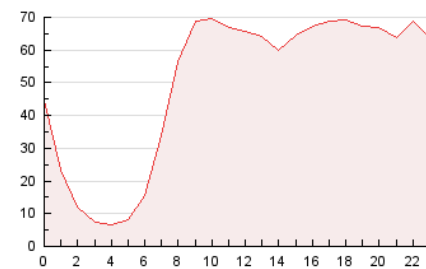

2. Secciones (Nacional)

	PAGINAS	%
HOME	454.864	37.78 %
RESTO	749.046	62.22 %

3. Por día del mes (Nacional)

Día	N. únicos	Visitas	Páginas	Día	N. únicos	Visitas	Páginas	Día	N. únicos	Visitas	Páginas
1	18.655	25.217	48.064	11	18.493	24.820	45.017	21	15.050	19.557	33.923
2	20.072	26.149	46.873	12	27.757	34.496	61.255	22	13.132	17.176	30.653
3	13.627	19.523	33.791	13	16.662	21.903	38.935	23	12.187	16.385	33.971
4	13.956	19.341	33.450	14	16.042	21.322	41.532	24	14.385	19.631	37.823
5	13.198	18.272	31.016	15	15.189	19.532	36.368	25	22.943	28.975	50.923
6	16.080	21.202	37.157	16	20.080	25.032	42.584	26	16.398	22.042	39.517
7	20.174	25.568	42.468	17	15.379	20.788	37.859	27	12.757	18.442	33.728
8	13.939	18.113	33.662	18	11.327	16.276	28.937	28	21.649	27.915	48.087
9	12.971	17.173	31.635	19	15.260	20.424	37.058	29	15.149	19.681	36.122
10	14.326	19.629	39.632	20	16.127	21.473	38.247	30	15.585	20.121	36.373
								31	15.782	20.975	37.250

4. Gráficas (Nacional)

4.1 Por día de la semana (promedio)

N. únicos / Visitas (x 100)

Páginas (x 100)

4.2 Por franja horaria (promedio)

Visitas (x 1000)

Páginas (x 1000)

4.3 Por meses