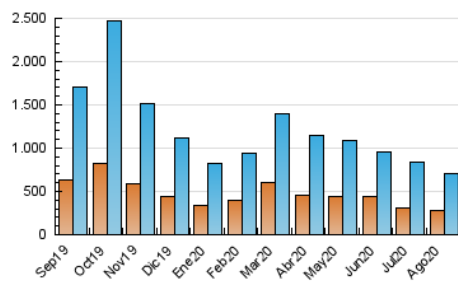

4.3 Por meses

N. únicos / Visitas (x 1000)