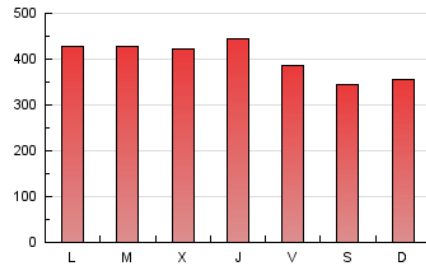

2. Secciones (Nacional)

	PAGINAS	%
HOME	555.235	44.31 %
RESTO	697.864	55.69 %

3. Por día del mes (Nacional)

Día	N. únicos	Visitas	Páginas	Día	N. únicos	Visitas	Páginas	Día	N. únicos	Visitas	Páginas
1	15.758	22.502	44.071	11	11.460	16.641	31.125	21	20.825	28.325	52.760
2	15.144	21.437	40.226	12	8.562	12.301	21.870	22	22.451	29.876	55.706
3	15.585	21.743	43.293	13	9.544	13.423	25.205	23	19.151	25.539	44.044
4	12.607	18.257	35.072	14	14.460	19.415	34.287	24	14.502	20.809	39.872
5	10.791	14.933	27.328	15	9.809	14.037	25.984	25	11.536	17.060	32.106
6	11.069	15.308	28.143	16	12.766	18.106	37.162	26	12.387	18.528	34.421
7	12.284	17.911	35.595	17	20.664	28.078	52.131	27	13.035	18.393	34.618
8	14.782	20.443	40.535	18	18.916	27.405	55.637	28	17.143	24.444	48.770
9	15.872	21.437	39.475	19	26.006	32.759	54.484	29	16.244	23.127	47.500
10	10.949	16.142	30.633	20	25.312	31.933	54.041	30	18.839	25.836	50.609
								31	20.174	28.556	56.396

4. Gráficas (Nacional)

4.1 Por día de la semana (promedio)

N. únicos / Visitas (x 100)

Páginas (x 100)

4.2 Por franja horaria (promedio)

Visitas (x 1000)

Páginas (x 1000)

4.3 Por meses