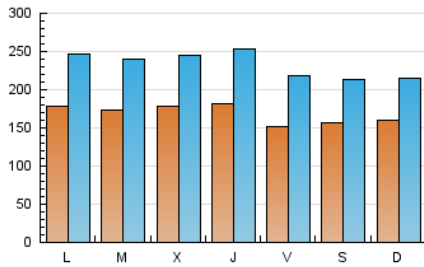

2. Secciones (Nacional e Internacional)

	PAGINAS	%
HOME	597.493	44.09 %
RESTO	757.622	55.91 %

3. Por día del mes (Nacional e Internacional)

Día	N. únicos	Visitas	Páginas	Día	N. únicos	Visitas	Páginas	Día	N. únicos	Visitas	Páginas
1	17.153	24.332	47.189	11	12.694	18.321	33.691	21	22.885	31.047	57.285
2	16.497	23.254	43.117	12	9.522	13.616	23.865	22	24.416	32.459	60.074
3	16.981	23.628	46.705	13	10.635	14.885	27.546	23	20.951	27.929	47.916
4	13.831	19.914	37.894	14	15.882	21.285	37.156	24	15.979	22.812	43.066
5	11.895	16.377	29.570	15	10.927	15.514	28.246	25	12.804	18.825	34.821
6	12.144	16.747	30.413	16	14.055	19.852	40.092	26	13.579	20.173	37.063
7	13.658	19.730	38.592	17	23.461	31.562	58.184	27	14.176	19.935	37.132
8	16.296	22.421	43.976	18	21.226	30.487	61.047	28	18.643	26.462	52.243
9	17.407	23.428	42.876	19	27.883	35.166	58.363	29	17.678	25.035	50.818
10	12.252	17.886	33.497	20	27.201	34.376	58.022	30	20.439	27.928	54.231
								31	21.877	30.821	60.425

4. Gráficas (Nacional e Internacional)

4.1 Por día de la semana (promedio)

N. únicos / Visitas (x 100)

Páginas (x 100)

4.2 Por franja horaria (promedio)

Visitas (x 1000)

Páginas (x 1000)

4.3 Por meses