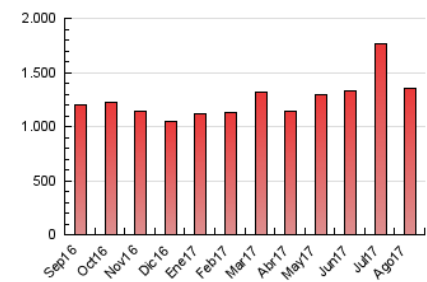

Páginas (x 1000)