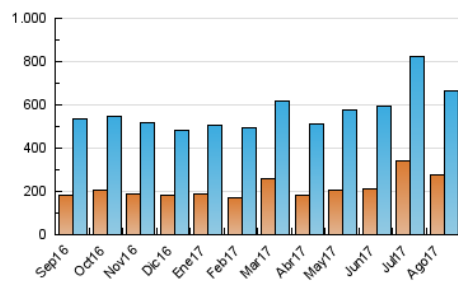

4.3 Por meses

N. únicos / Visitas (x 1000)