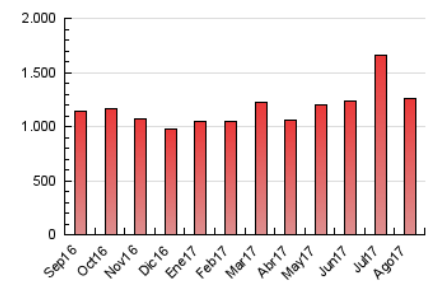

2. Secciones (Nacional)

	PAGINAS	%
HOME	555.235	44.31 %
RESTO	697.864	55.69 %

3. Por día del mes (Nacional)

Día	N. únicos	Visitas	Páginas	Día	N. únicos	Visitas	Páginas	Día	N. únicos	Visitas	Páginas
1	15.758	22.502	44.071	11	11.460	16.641	31.125	21	20.825	28.325	52.760
2	15.144	21.437	40.226	12	8.562	12.301	21.870	22	22.451	29.876	55.706
3	15.585	21.743	43.293	13	9.544	13.423	25.205	23	19.151	25.539	44.044
4	12.607	18.257	35.072	14	14.460	19.415	34.287	24	14.502	20.809	39.872
5	10.791	14.933	27.328	15	9.809	14.037	25.984	25	11.536	17.060	32.106
6	11.069	15.308	28.143	16	12.766	18.106	37.162	26	12.387	18.528	34.421
7	12.284	17.911	35.595	17	20.664	28.078	52.131	27	13.035	18.393	34.618
8	14.782	20.443	40.535	18	18.916	27.405	55.637	28	17.143	24.444	48.770
9	15.872	21.437	39.475	19	26.006	32.759	54.484	29	16.244	23.127	47.500
10	10.949	16.142	30.633	20	25.312	31.933	54.041	30	18.839	25.836	50.609
								31	20.174	28.556	56.396

4. Gráficas (Nacional)

4.1 Por día de la semana (promedio)

N. únicos / Visitas (x 100)

Páginas (x 100)

4.2 Por franja horaria (promedio)

Visitas (x 1000)

Páginas (x 1000)

4.3 Por meses

N. únicos / Visitas (x 1000)

Páginas (x 1000)

5. Observaciones

Este Medio Electrónico de Comunicación ha sido medido por la herramienta Google Analytics de Google

6. Definiciones básicas (Para más información ver Normas Técnicas para el Control de los Medios Electrónicos de Comunicación)

Visita:

Una secuencia ininterrumpida de páginas servidas a un usuario válido. Si dicho usuario no realiza peticiones de páginas en un periodo de tiempo (30 min) la siguiente petición constituirá el inicio de una nueva visita.