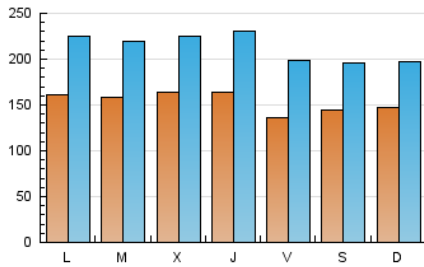

2. Secciones (Nacional)

	PAGINAS	%
HOME	555.235	44.31 %
RESTO	697.864	55.69 %

3. Por día del mes (Nacional)

Día	N. únicos	Visitas	Páginas	Día	N. únicos	Visitas	Páginas	Día	N. únicos	Visitas	Páginas
1	15.758	22.502	44.071	11	11.460	16.641	31.125	21	20.825	28.325	52.760
2	15.144	21.437	40.226	12	8.562	12.301	21.870	22	22.451	29.876	55.706
3	15.585	21.743	43.293	13	9.544	13.423	25.205	23	19.151	25.539	44.044
4	12.607	18.257	35.072	14	14.460	19.415	34.287	24	14.502	20.809	39.872
5	10.791	14.933	27.328	15	9.809	14.037	25.984	25	11.536	17.060	32.106
6	11.069	15.308	28.143	16	12.766	18.106	37.162	26	12.387	18.528	34.421
7	12.284	17.911	35.595	17	20.664	28.078	52.131	27	13.035	18.393	34.618
8	14.782	20.443	40.535	18	18.916	27.405	55.637	28	17.143	24.444	48.770
9	15.872	21.437	39.475	19	26.006	32.759	54.484	29	16.244	23.127	47.500
10	10.949	16.142	30.633	20	25.312	31.933	54.041	30	18.839	25.836	50.609
								31	20.174	28.556	56.396

4. Gráficas (Nacional)

4.1 Por día de la semana (promedio)

N. únicos / Visitas (x 100)

Páginas (x 100)

4.2 Por franja horaria (promedio)

Visitas (x 1000)

Páginas (x 1000)

4.3 Por meses