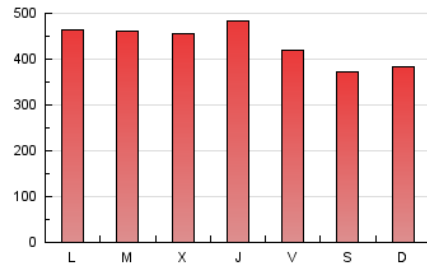

2. Secciones (Nacional e Internacional)

	PAGINAS	%
HOME	597.493	44.09 %
RESTO	757.622	55.91 %

3. Por día del mes (Nacional e Internacional)

Día	N. únicos	Visitas	Páginas	Día	N. únicos	Visitas	Páginas	Día	N. únicos	Visitas	Páginas
1	17.153	24.332	47.189	11	12.694	18.321	33.691	21	22.885	31.047	57.285
2	16.497	23.254	43.117	12	9.522	13.616	23.865	22	24.416	32.459	60.074
3	16.981	23.628	46.705	13	10.635	14.885	27.546	23	20.951	27.929	47.916
4	13.831	19.914	37.894	14	15.882	21.285	37.156	24	15.979	22.812	43.066
5	11.895	16.377	29.570	15	10.927	15.514	28.246	25	12.804	18.825	34.821
6	12.144	16.747	30.413	16	14.055	19.852	40.092	26	13.579	20.173	37.063
7	13.658	19.730	38.592	17	23.461	31.562	58.184	27	14.176	19.935	37.132
8	16.296	22.421	43.976	18	21.226	30.487	61.047	28	18.643	26.462	52.243
9	17.407	23.428	42.876	19	27.883	35.166	58.363	29	17.678	25.035	50.818
10	12.252	17.886	33.497	20	27.201	34.376	58.022	30	20.439	27.928	54.231
								31	21.877	30.821	60.425

4. Gráficas (Nacional e Internacional)

4.1 Por día de la semana (promedio)

N. únicos / Visitas (x 100)

Páginas (x 100)

4.2 Por franja horaria (promedio)

Visitas (x 1000)

Páginas (x 1000)

4.3 Por meses