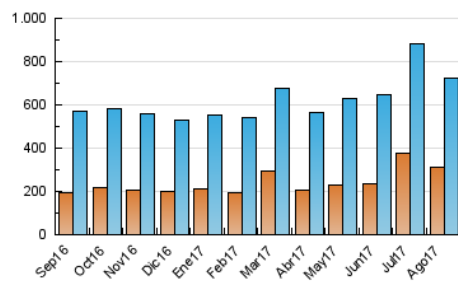

4.3 Por meses

N. únicos / Visitas (x 1000)