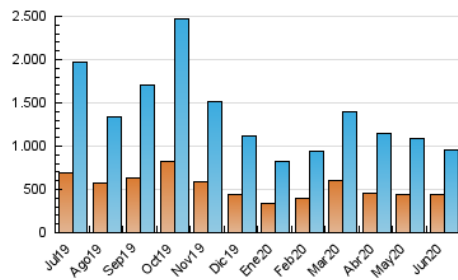

### 1. Cifras totales y promedios (Nacional e Internacional)

MES - AÑO	NAVEGADORES UNICOS	VISITAS	PAGINAS
Junio - 2020	435.692	955.114	1.636.237
<b>PROMEDIO DIARIO</b>	<b>25.765</b>	<b>31.837</b>	<b>54.541</b>
<b>PROMEDIO LUNES-VIERNES</b>	<b>27.275</b>	<b>33.755</b>	<b>58.011</b>
<b>PROMEDIO SABADO-DOMINGO</b>	<b>21.611</b>	<b>26.563</b>	<b>45.001</b>
<b>PAGINAS / VISITAS</b>	<b>1,71</b>		
<b>DURACION MEDIA VISITAS</b>	<b>0:01:24</b>		
<b>DURACION MEDIA PAGINAS</b>	<b>0:01:57</b>		

### 3. Por día del mes (Nacional e Internacional)

Día	N. únicos	Visitas	Páginas	Día	N. únicos	Visitas	Páginas	Día	N. únicos	Visitas	Páginas
1	46.640	54.165	83.823	11	37.178	44.222	74.969	21	37.444	42.386	64.200
2	45.583	52.847	87.736	12	22.339	28.216	50.751	22	24.481	30.537	51.498
3	37.307	44.675	80.134	13	16.325	20.998	37.975	23	20.659	26.223	46.336
4	28.009	35.518	63.756	14	20.023	25.841	44.026	24	37.551	44.242	65.123
5	31.057	38.540	65.431	15	24.149	30.707	54.420	25	24.186	30.067	50.433
6	25.719	31.626	54.649	16	17.290	23.325	43.208	26	15.443	20.557	38.206
7	19.092	24.098	42.717	17	19.278	25.321	45.292	27	13.956	18.045	32.321
8	18.524	24.451	45.955	18	25.421	33.033	55.303	28	17.021	21.469	37.467
9	26.688	32.772	55.533	19	20.781	26.402	47.235	29	19.523	25.412	46.741
10	36.767	44.182	74.639	20	23.306	28.038	46.651	30	21.201	27.199	49.709

4. Gráficas (Nacional e Internacional)

4.1 Por día de la semana (promedio)

N. únicos / Visitas (x 100)

Páginas (x 100)

4.2 Por franja horaria (promedio)

Visitas (x 1000)

Páginas (x 1000)

4.3 Por meses

N. únicos / Visitas (x 1000)

Páginas (x 1000)