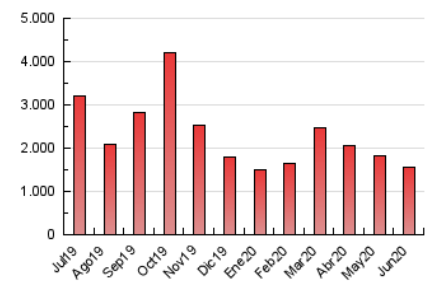

#### 1. Cifras totales y promedios (Nacional)

MES - AÑO	NAVEGADORES UNICOS	VISITAS	PAGINAS
Junio - 2020	410.474	912.198	1.561.865
<b>PROMEDIO DIARIO</b>	<b>24.594</b>	<b>30.407</b>	<b>52.062</b>
<b>PROMEDIO LUNES-VIERNES</b>	<b>26.036</b>	<b>32.231</b>	<b>55.348</b>
<b>PROMEDIO SABADO-DOMINGO</b>	<b>20.632</b>	<b>25.390</b>	<b>43.026</b>
<b>PAGINAS / VISITAS</b>	<b>1,71</b>		
<b>DURACION MEDIA VISITAS</b>	<b>0:01:24</b>		
<b>DURACION MEDIA PAGINAS</b>	<b>0:01:58</b>		

#### 3. Por día del mes (Nacional)

Día	N. únicos	Visitas	Páginas	Día	N. únicos	Visitas	Páginas	Día	N. únicos	Visitas	Páginas
1	45.348	52.505	80.899	11	35.753	42.593	72.144	21	36.092	40.938	61.951
2	42.408	49.184	82.063	12	21.098	26.773	48.302	22	23.475	29.283	49.421
3	34.265	41.520	74.741	13	15.325	19.859	35.901	23	19.827	25.109	44.462
4	26.288	33.550	60.567	14	19.079	24.723	42.260	24	36.534	42.981	63.131
5	29.873	36.890	62.668	15	23.113	29.326	51.744	25	23.237	28.882	48.361
6	24.549	30.177	52.304	16	16.357	22.091	40.922	26	14.654	19.513	36.394
7	18.113	22.892	40.734	17	18.437	24.128	43.069	27	13.271	17.219	30.875
8	17.528	23.125	43.448	18	24.500	31.858	52.965	28	16.265	20.508	35.792
9	25.707	31.495	53.082	19	19.776	25.192	44.988	29	18.685	24.289	44.688
10	35.663	42.771	72.032	20	22.358	26.807	44.389	30	20.255	26.017	47.568

4. Gráficas (Nacional)

4.1 Por día de la semana (promedio)

N. únicos / Visitas (x 100)

Páginas (x 100)

4.2 Por franja horaria (promedio)

Visitas (x 1000)

Páginas (x 1000)

4.3 Por meses

N. únicos / Visitas (x 1000)

Páginas (x 1000)