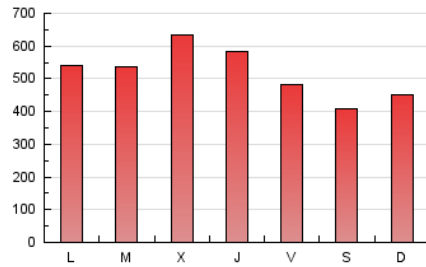

#### 1. Cifras totales y promedios (Nacional)

MES - AÑO	NAVEGADORES UNICOS	VISITAS	PAGINAS
Junio - 2020	410.474	912.198	1.561.865
<b>PROMEDIO DIARIO</b>	<b>24.594</b>	<b>30.407</b>	<b>52.062</b>
<b>PROMEDIO LUNES-VIERNES</b>	<b>26.036</b>	<b>32.231</b>	<b>55.348</b>
<b>PROMEDIO SABADO-DOMINGO</b>	<b>20.632</b>	<b>25.390</b>	<b>43.026</b>
<b>PAGINAS / VISITAS</b>	<b>1,71</b>		
<b>DURACION MEDIA VISITAS</b>	<b>0:01:24</b>		
<b>DURACION MEDIA PAGINAS</b>	<b>0:01:58</b>		

#### 2. Secciones (Nacional)

	PAGINAS	%
<b>HOME</b>	466.788	29.89 %
<b>RESTO</b>	1.095.077	70.11 %

#### 3. Por día del mes (Nacional)

Día	N. únicos	Visitas	Páginas	Día	N. únicos	Visitas	Páginas	Día	N. únicos	Visitas	Páginas
1	45.348	52.505	80.899	11	35.753	42.593	72.144	21	36.092	40.938	61.951
2	42.408	49.184	82.063	12	21.098	26.773	48.302	22	23.475	29.283	49.421
3	34.265	41.520	74.741	13	15.325	19.859	35.901	23	19.827	25.109	44.462
4	26.288	33.550	60.567	14	19.079	24.723	42.260	24	36.534	42.981	63.131
5	29.873	36.890	62.668	15	23.113	29.326	51.744	25	23.237	28.882	48.361
6	24.549	30.177	52.304	16	16.357	22.091	40.922	26	14.654	19.513	36.394
7	18.113	22.892	40.734	17	18.437	24.128	43.069	27	13.271	17.219	30.875
8	17.528	23.125	43.448	18	24.500	31.858	52.965	28	16.265	20.508	35.792
9	25.707	31.495	53.082	19	19.776	25.192	44.988	29	18.685	24.289	44.688
10	35.663	42.771	72.032	20	22.358	26.807	44.389	30	20.255	26.017	47.568

4. Gráficas (Nacional)

4.1 Por día de la semana (promedio)

N. únicos / Visitas (x 100)

Páginas (x 100)

4.2 Por franja horaria (promedio)

Visitas (x 1000)

Páginas (x 1000)

4.3 Por meses