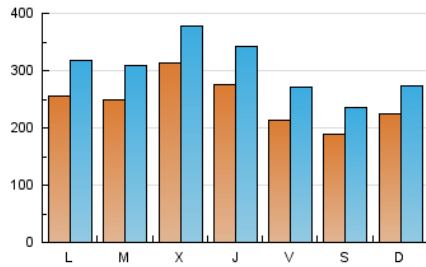

4. Gráficas (Nacional)

4.1 Por día de la semana (promedio)

N. únicos / Visitas (x 100)