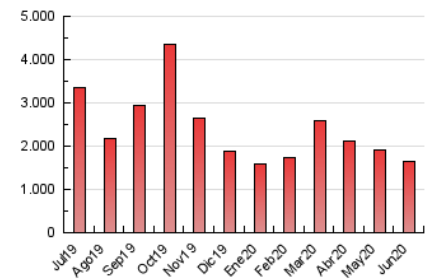

### 1. Cifras totales y promedios (Nacional e Internacional)

MES - AÑO	NAVEGADORES UNICOS	VISITAS	PAGINAS
Junio - 2020	435.692	955.114	1.636.237
<b>PROMEDIO DIARIO</b>	<b>25.765</b>	<b>31.837</b>	<b>54.541</b>
<b>PROMEDIO LUNES-VIERNES</b>	<b>27.275</b>	<b>33.755</b>	<b>58.011</b>
<b>PROMEDIO SABADO-DOMINGO</b>	<b>21.611</b>	<b>26.563</b>	<b>45.001</b>
<b>PAGINAS / VISITAS</b>	<b>1,71</b>		
<b>DURACION MEDIA VISITAS</b>	<b>0:01:24</b>		
<b>DURACION MEDIA PAGINAS</b>	<b>0:01:57</b>		

### 3. Por día del mes (Nacional e Internacional)

Día	N. únicos	Visitas	Páginas	Día	N. únicos	Visitas	Páginas	Día	N. únicos	Visitas	Páginas
1	46.640	54.165	83.823	11	37.178	44.222	74.969	21	37.444	42.386	64.200
2	45.583	52.847	87.736	12	22.339	28.216	50.751	22	24.481	30.537	51.498
3	37.307	44.675	80.134	13	16.325	20.998	37.975	23	20.659	26.223	46.336
4	28.009	35.518	63.756	14	20.023	25.841	44.026	24	37.551	44.242	65.123
5	31.057	38.540	65.431	15	24.149	30.707	54.420	25	24.186	30.067	50.433
6	25.719	31.626	54.649	16	17.290	23.325	43.208	26	15.443	20.557	38.206
7	19.092	24.098	42.717	17	19.278	25.321	45.292	27	13.956	18.045	32.321
8	18.524	24.451	45.955	18	25.421	33.033	55.303	28	17.021	21.469	37.467
9	26.688	32.772	55.533	19	20.781	26.402	47.235	29	19.523	25.412	46.741
10	36.767	44.182	74.639	20	23.306	28.038	46.651	30	21.201	27.199	49.709

4. Gráficas (Nacional e Internacional)

4.1 Por día de la semana (promedio)

N. únicos / Visitas (x 100)

Páginas (x 100)

4.2 Por franja horaria (promedio)

Visitas (x 1000)

Páginas (x 1000)

4.3 Por meses

N. únicos / Visitas (x 1000)

Páginas (x 1000)