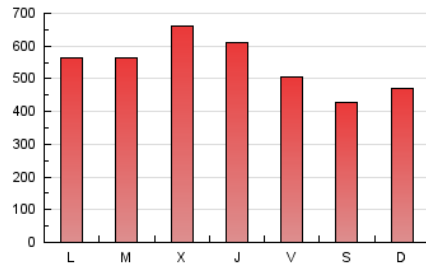

### 1. Cifras totales y promedios (Nacional e Internacional)

MES - AÑO	NAVEGADORES UNICOS	VISITAS	PAGINAS
Junio - 2020	435.692	955.114	1.636.237
<b>PROMEDIO DIARIO</b>	<b>25.765</b>	<b>31.837</b>	<b>54.541</b>
<b>PROMEDIO LUNES-VIERNES</b>	<b>27.275</b>	<b>33.755</b>	<b>58.011</b>
<b>PROMEDIO SABADO-DOMINGO</b>	<b>21.611</b>	<b>26.563</b>	<b>45.001</b>
<b>PAGINAS / VISITAS</b>	<b>1,71</b>		
<b>DURACION MEDIA VISITAS</b>	<b>0:01:24</b>		
<b>DURACION MEDIA PAGINAS</b>	<b>0:01:57</b>		

### 2. Secciones (Nacional e Internacional)

	PAGINAS	%
<b>HOME</b>	489.659	29.93 %
<b>RESTO</b>	1.146.578	70.07 %

### 3. Por día del mes (Nacional e Internacional)

Día	N. únicos	Visitas	Páginas	Día	N. únicos	Visitas	Páginas	Día	N. únicos	Visitas	Páginas
1	46.640	54.165	83.823	11	37.178	44.222	74.969	21	37.444	42.386	64.200
2	45.583	52.847	87.736	12	22.339	28.216	50.751	22	24.481	30.537	51.498
3	37.307	44.675	80.134	13	16.325	20.998	37.975	23	20.659	26.223	46.336
4	28.009	35.518	63.756	14	20.023	25.841	44.026	24	37.551	44.242	65.123
5	31.057	38.540	65.431	15	24.149	30.707	54.420	25	24.186	30.067	50.433
6	25.719	31.626	54.649	16	17.290	23.325	43.208	26	15.443	20.557	38.206
7	19.092	24.098	42.717	17	19.278	25.321	45.292	27	13.956	18.045	32.321
8	18.524	24.451	45.955	18	25.421	33.033	55.303	28	17.021	21.469	37.467
9	26.688	32.772	55.533	19	20.781	26.402	47.235	29	19.523	25.412	46.741
10	36.767	44.182	74.639	20	23.306	28.038	46.651	30	21.201	27.199	49.709

4. Gráficas (Nacional e Internacional)

4.1 Por día de la semana (promedio)

N. únicos / Visitas (x 100)

Páginas (x 100)

4.2 Por franja horaria (promedio)

Visitas (x 1000)

Páginas (x 1000)

4.3 Por meses