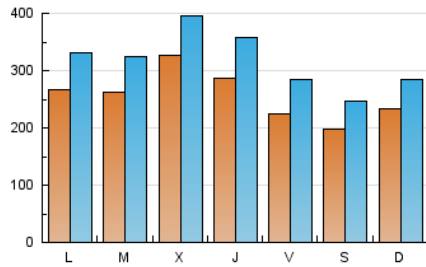

4. Gráficas (Nacional e Internacional)

4.1 Por día de la semana (promedio)

N. únicos / Visitas (x 100)