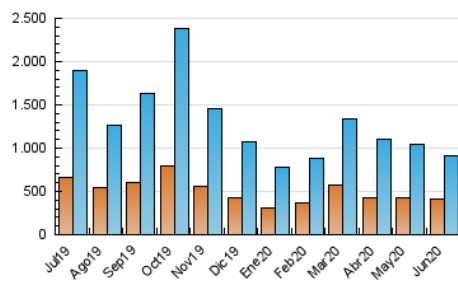

#### 1. Cifras totales y promedios (Nacional)

MES - AÑO	NAVEGADORES UNICOS	VISITAS	PAGINAS
Junio - 2020	410.474	912.198	1.561.865
<b>PROMEDIO DIARIO</b>	<b>24.594</b>	<b>30.407</b>	<b>52.062</b>
<b>PROMEDIO LUNES-VIERNES</b>	<b>26.036</b>	<b>32.231</b>	<b>55.348</b>
<b>PROMEDIO SABADO-DOMINGO</b>	<b>20.632</b>	<b>25.390</b>	<b>43.026</b>
<b>PAGINAS / VISITAS</b>	<b>1,71</b>		
<b>DURACION MEDIA VISITAS</b>	<b>0:01:24</b>		
<b>DURACION MEDIA PAGINAS</b>	<b>0:01:58</b>		

#### 3. Por día del mes (Nacional)

Día	N. únicos	Visitas	Páginas	Día	N. únicos	Visitas	Páginas	Día	N. únicos	Visitas	Páginas
1	45.348	52.505	80.899	11	35.753	42.593	72.144	21	36.092	40.938	61.951
2	42.408	49.184	82.063	12	21.098	26.773	48.302	22	23.475	29.283	49.421
3	34.265	41.520	74.741	13	15.325	19.859	35.901	23	19.827	25.109	44.462
4	26.288	33.550	60.567	14	19.079	24.723	42.260	24	36.534	42.981	63.131
5	29.873	36.890	62.668	15	23.113	29.326	51.744	25	23.237	28.882	48.361
6	24.549	30.177	52.304	16	16.357	22.091	40.922	26	14.654	19.513	36.394
7	18.113	22.892	40.734	17	18.437	24.128	43.069	27	13.271	17.219	30.875
8	17.528	23.125	43.448	18	24.500	31.858	52.965	28	16.265	20.508	35.792
9	25.707	31.495	53.082	19	19.776	25.192	44.988	29	18.685	24.289	44.688
10	35.663	42.771	72.032	20	22.358	26.807	44.389	30	20.255	26.017	47.568

4. Gráficas (Nacional)

4.1 Por día de la semana (promedio)

N. únicos / Visitas (x 100)

Páginas (x 100)

4.2 Por franja horaria (promedio)

Visitas (x 1000)

Páginas (x 1000)

4.3 Por meses

N. únicos / Visitas (x 1000)

Páginas (x 1000)