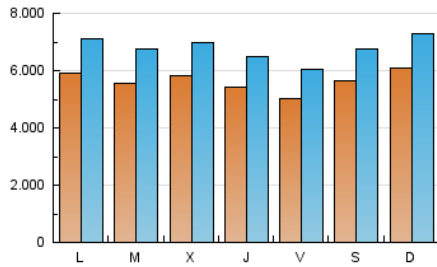

4. Gráficas (Nacional e Internacional)

4.1 Por día de la semana (promedio)

N. únicos / Visitas (x 100)