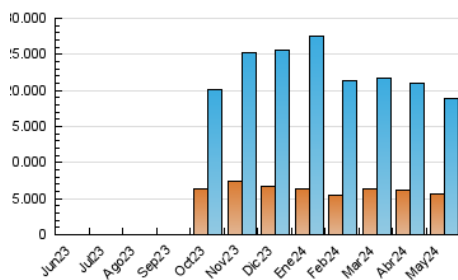

##### 4.1 Por día de la semana (promedio)

N. únicos / Visitas (x 100)

Páginas (x 100)

##### 4.2 Por franja horaria (promedio)

Visitas\_ (x 1000)

Páginas (x 1000)

##### 4.3 Por meses

N. únicos / Visitas (x 1000)

Páginas (x 1000)