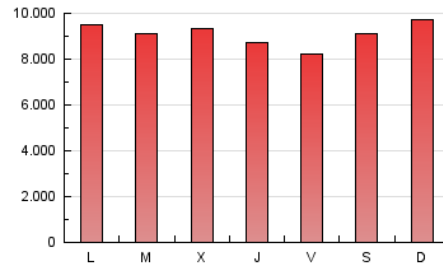

### 1. Cifras totales y promedios (Nacional e Internacional)

MES - AÑO	NAVEGADORES UNICOS	VISITAS	PAGINAS
Mayo - 2024	6.531.536	20.910.331	28.129.441
<b>PROMEDIO DIARIO</b>	<b>561.687</b>	<b>674.527</b>	<b>907.401</b>
<b>PROMEDIO LUNES-VIERNES</b>	552.561	665.055	895.212
<b>PROMEDIO SABADO-DOMINGO</b>	587.924	701.758	942.446
<b>PAGINAS / VISITAS</b>	1,35		
<b>DURACION MEDIA VISITAS</b>	0:02:56		
<b>TIEMPO INTERACCIÓN MEDIO</b>	0:04:05		

### 3. Por día del mes (Nacional e Internacional)

Día	N. únicos	Visitas	Páginas	Día	N. únicos	Visitas	Páginas	Día	N. únicos	Visitas	Páginas
<b>1</b>	554.301	646.135	869.896	<b>11</b>	830.854	998.698	1.367.502	<b>21</b>	554.418	672.311	891.712
<b>2</b>	586.169	703.101	925.481	<b>12</b>	828.334	981.231	1.342.509	<b>22</b>	485.092	574.804	771.391
<b>3</b>	571.453	683.716	906.935	<b>13</b>	704.892	808.188	1.112.050	<b>23</b>	471.743	542.458	724.003
<b>4</b>	587.634	699.764	940.358	<b>14</b>	664.946	825.665	1.123.017	<b>24</b>	367.827	450.361	600.247
<b>5</b>	758.143	910.780	1.202.280	<b>15</b>	892.534	1.079.489	1.440.020	<b>25</b>	271.296	315.549	435.781
<b>6</b>	702.663	866.582	1.118.566	<b>16</b>	672.188	821.756	1.109.447	<b>26</b>	306.687	373.236	494.850
<b>7</b>	654.535	776.776	1.055.367	<b>17</b>	555.822	686.615	947.059	<b>27</b>	384.625	472.567	650.667
<b>8</b>	660.782	810.282	1.084.950	<b>18</b>	571.254	683.402	909.654	<b>28</b>	344.934	421.530	571.679
<b>9</b>	656.070	779.376	1.088.328	<b>19</b>	549.187	651.400	846.635	<b>29</b>	315.227	376.025	512.385
<b>10</b>	659.099	784.778	1.087.845	<b>20</b>	567.313	694.882	909.196	<b>30</b>	325.644	393.917	521.745
								<b>31</b>	356.619	424.957	567.886

#### 4. Gráficas (Nacional e Internacional)

##### 4.1 Por día de la semana (promedio)

N. únicos / Visitas (x 100)

Páginas (x 100)