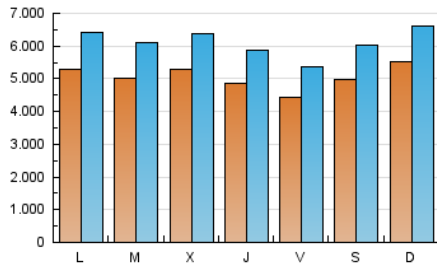

4. Gráficas (Nacional)

4.1 Por día de la semana (promedio)

N. únicos / Visitas (x 100)