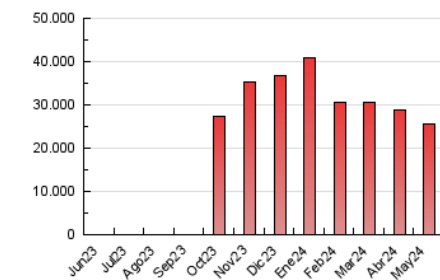

#### 3. Por día del mes (Nacional)

Día	N. únicos	Visitas	Páginas	Día	N. únicos	Visitas	Páginas	Día	N. únicos	Visitas	Páginas
1	482.435	567.361	765.070	11	704.327	858.685	1.190.530	21	509.375	620.090	827.857
2	503.590	617.118	800.472	12	738.664	894.787	1.224.501	22	447.487	530.382	715.529
3	489.081	591.218	788.864	13	632.574	730.589	1.012.135	23	441.064	509.152	681.783
4	508.903	616.563	825.960	14	613.867	759.886	1.041.511	24	349.036	425.273	570.695
5	666.828	800.587	1.074.310	15	837.968	1.013.297	1.359.107	25	260.399	303.595	419.648
6	602.390	750.580	977.204	16	623.107	760.556	1.032.687	26	291.863	354.949	472.443
7	565.768	674.176	918.461	17	517.963	633.982	886.387	27	352.679	435.767	595.447
8	578.792	719.613	957.317	18	523.763	627.059	844.188	28	317.369	389.049	528.535
9	561.229	678.086	948.397	19	506.564	597.422	787.566	29	293.555	349.955	478.777
10	530.870	640.639	906.282	20	524.709	650.561	849.940	30	304.812	365.607	489.636
								31	334.822	399.644	532.313

##### 4.1 Por día de la semana (promedio)

N. únicos / Visitas (x 100)

Páginas (x 100)

##### 4.2 Por franja horaria (promedio)

Visitas\_ (x 1000)

Páginas (x 1000)

##### 4.3 Por meses

N. únicos / Visitas (x 1000)

Páginas (x 1000)