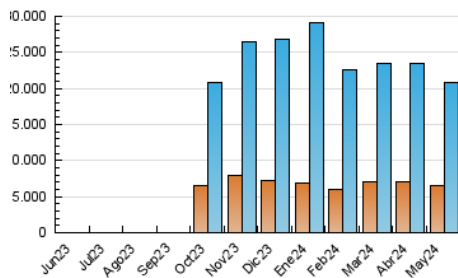

### 3. Por día del mes (Nacional e Internacional)

Día	N. únicos	Visitas	Páginas	Día	N. únicos	Visitas	Páginas	Día	N. únicos	Visitas	Páginas
<b>1</b>	554.301	646.135	869.896	<b>11</b>	830.854	998.698	1.367.502	<b>21</b>	554.418	672.311	891.712
<b>2</b>	586.169	703.101	925.481	<b>12</b>	828.334	981.231	1.342.509	<b>22</b>	485.092	574.804	771.391
<b>3</b>	571.453	683.716	906.935	<b>13</b>	704.892	808.188	1.112.050	<b>23</b>	471.743	542.458	724.003
<b>4</b>	587.634	699.764	940.358	<b>14</b>	664.946	825.665	1.123.017	<b>24</b>	367.827	450.361	600.247
<b>5</b>	758.143	910.780	1.202.280	<b>15</b>	892.534	1.079.489	1.440.020	<b>25</b>	271.296	315.549	435.781
<b>6</b>	702.663	866.582	1.118.566	<b>16</b>	672.188	821.756	1.109.447	<b>26</b>	306.687	373.236	494.850
<b>7</b>	654.535	776.776	1.055.367	<b>17</b>	555.822	686.615	947.059	<b>27</b>	384.625	472.567	650.667
<b>8</b>	660.782	810.282	1.084.950	<b>18</b>	571.254	683.402	909.654	<b>28</b>	344.934	421.530	571.679
<b>9</b>	656.070	779.376	1.088.328	<b>19</b>	549.187	651.400	846.635	<b>29</b>	315.227	376.025	512.385
<b>10</b>	659.099	784.778	1.087.845	<b>20</b>	567.313	694.882	909.196	<b>30</b>	325.644	393.917	521.745
								<b>31</b>	356.619	424.957	567.886

##### 4.1 Por día de la semana (promedio)

N. únicos / Visitas (x 100)

Páginas (x 100)

##### 4.2 Por franja horaria (promedio)

Visitas\_ (x 1000)

Páginas (x 1000)

##### 4.3 Por meses

N. únicos / Visitas (x 1000)

Páginas (x 1000)