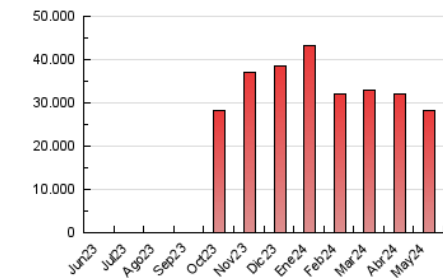

### 3. Por día del mes (Nacional e Internacional)

Día	N. únicos	Visitas	Páginas	Día	N. únicos	Visitas	Páginas	Día	N. únicos	Visitas	Páginas
<b>1</b>	554.301	646.135	869.896	<b>11</b>	830.854	998.698	1.367.502	<b>21</b>	554.418	672.311	891.712
<b>2</b>	586.169	703.101	925.481	<b>12</b>	828.334	981.231	1.342.509	<b>22</b>	485.092	574.804	771.391
<b>3</b>	571.453	683.716	906.935	<b>13</b>	704.892	808.188	1.112.050	<b>23</b>	471.743	542.458	724.003
<b>4</b>	587.634	699.764	940.358	<b>14</b>	664.946	825.665	1.123.017	<b>24</b>	367.827	450.361	600.247
<b>5</b>	758.143	910.780	1.202.280	<b>15</b>	892.534	1.079.489	1.440.020	<b>25</b>	271.296	315.549	435.781
<b>6</b>	702.663	866.582	1.118.566	<b>16</b>	672.188	821.756	1.109.447	<b>26</b>	306.687	373.236	494.850
<b>7</b>	654.535	776.776	1.055.367	<b>17</b>	555.822	686.615	947.059	<b>27</b>	384.625	472.567	650.667
<b>8</b>	660.782	810.282	1.084.950	<b>18</b>	571.254	683.402	909.654	<b>28</b>	344.934	421.530	571.679
<b>9</b>	656.070	779.376	1.088.328	<b>19</b>	549.187	651.400	846.635	<b>29</b>	315.227	376.025	512.385
<b>10</b>	659.099	784.778	1.087.845	<b>20</b>	567.313	694.882	909.196	<b>30</b>	325.644	393.917	521.745
								<b>31</b>	356.619	424.957	567.886

##### 4.1 Por día de la semana (promedio)

N. únicos / Visitas (x 100)

Páginas (x 100)

##### 4.2 Por franja horaria (promedio)

Visitas\_ (x 1000)

Páginas (x 1000)

##### 4.3 Por meses

N. únicos / Visitas (x 1000)

Páginas (x 1000)