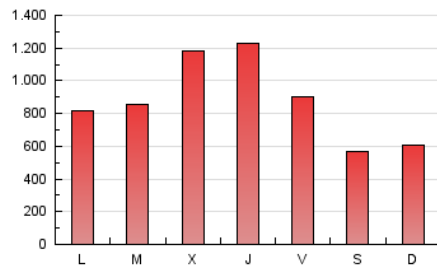

#### 2. Secciones (Nacional)

	PAGINAS	%
<b>HOME</b>	571.442	21.74 %
<b>RESTO</b>	2.057.426	78.26 %

#### 3. Por día del mes (Nacional)

Día	N. únicos	Visitas	Páginas	Día	N. únicos	Visitas	Páginas	Día	N. únicos	Visitas	Páginas
1	29.841	38.391	75.475	11	40.091	54.747	108.893	21	21.748	27.094	49.414
2	43.385	54.994	101.449	12	36.742	49.585	98.120	22	31.613	38.876	68.929
3	57.802	77.685	150.019	13	28.138	35.348	66.747	23	31.468	40.043	76.634
4	57.312	75.724	148.047	14	22.860	29.154	53.252	24	49.248	61.766	114.661
5	37.314	46.910	88.631	15	30.723	40.396	77.732	25	58.823	76.762	155.457
6	23.684	29.142	53.695	16	46.417	57.158	103.484	26	38.788	48.213	96.912
7	42.944	48.429	83.197	17	51.189	63.824	114.495	27	20.850	26.530	49.583
8	46.966	54.570	96.532	18	34.894	42.414	77.736	28	21.376	29.189	55.753
9	32.103	40.993	80.442	19	35.093	42.207	77.353	29	35.438	44.990	88.146
10	35.434	45.859	92.692	20	25.451	31.179	57.942	30	30.497	37.547	67.446

4. Gráficas (Nacional)

4.1 Por día de la semana (promedio)

N. únicos / Visitas (x 100)

Páginas (x 100)

4.2 Por franja horaria (promedio)

Visitas (x 1000)

Páginas (x 1000)

4.3 Por meses