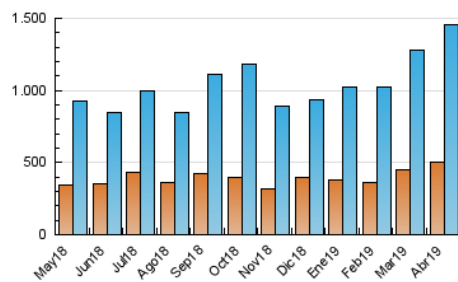

### 3. Por día del mes (Nacional e Internacional)

Día	N. únicos	Visitas	Páginas	Día	N. únicos	Visitas	Páginas	Día	N. únicos	Visitas	Páginas
1	31.456	40.583	79.341	11	41.448	56.931	113.069	21	22.921	28.706	52.014
2	45.042	57.280	105.550	12	38.289	51.724	102.042	22	32.979	40.560	71.631
3	59.390	80.197	154.899	13	29.517	37.157	69.810	23	32.832	41.908	79.959
4	59.018	78.181	152.891	14	23.949	30.712	55.875	24	51.042	64.086	118.741
5	38.802	48.932	92.518	15	32.117	42.425	81.527	25	60.831	79.483	160.872
6	24.947	30.795	56.574	16	48.743	60.136	108.962	26	40.467	50.401	101.136
7	44.427	50.203	86.004	17	53.483	66.832	119.724	27	22.160	28.194	52.314
8	48.700	56.830	100.482	18	37.039	45.105	82.459	28	22.726	31.003	59.074
9	33.581	43.042	84.274	19	36.627	44.323	81.064	29	37.385	47.563	93.062
10	36.954	47.965	96.519	20	26.795	32.962	61.046	30	31.911	39.466	70.638

4. Gráficas (Nacional e Internacional)

4.1 Por día de la semana (promedio)

N. únicos / Visitas (x 100)

Páginas (x 100)

4.2 Por franja horaria (promedio)

Visitas (x 1000)

Páginas (x 1000)

4.3 Por meses

N. únicos / Visitas (x 1000)

Páginas (x 1000)