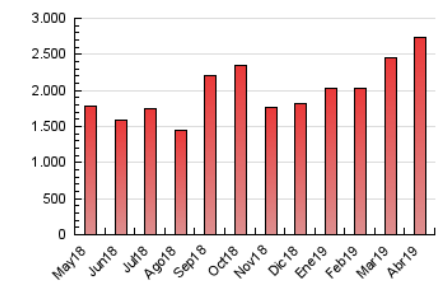

### 3. Por día del mes (Nacional e Internacional)

Día	N. únicos	Visitas	Páginas	Día	N. únicos	Visitas	Páginas	Día	N. únicos	Visitas	Páginas
1	31.456	40.583	79.341	11	41.448	56.931	113.069	21	22.921	28.706	52.014
2	45.042	57.280	105.550	12	38.289	51.724	102.042	22	32.979	40.560	71.631
3	59.390	80.197	154.899	13	29.517	37.157	69.810	23	32.832	41.908	79.959
4	59.018	78.181	152.891	14	23.949	30.712	55.875	24	51.042	64.086	118.741
5	38.802	48.932	92.518	15	32.117	42.425	81.527	25	60.831	79.483	160.872
6	24.947	30.795	56.574	16	48.743	60.136	108.962	26	40.467	50.401	101.136
7	44.427	50.203	86.004	17	53.483	66.832	119.724	27	22.160	28.194	52.314
8	48.700	56.830	100.482	18	37.039	45.105	82.459	28	22.726	31.003	59.074
9	33.581	43.042	84.274	19	36.627	44.323	81.064	29	37.385	47.563	93.062
10	36.954	47.965	96.519	20	26.795	32.962	61.046	30	31.911	39.466	70.638

4. Gráficas (Nacional e Internacional)

4.1 Por día de la semana (promedio)

N. únicos / Visitas (x 100)

Páginas (x 100)

4.2 Por franja horaria (promedio)

Visitas (x 1000)

Páginas (x 1000)

4.3 Por meses

N. únicos / Visitas (x 1000)

Páginas (x 1000)