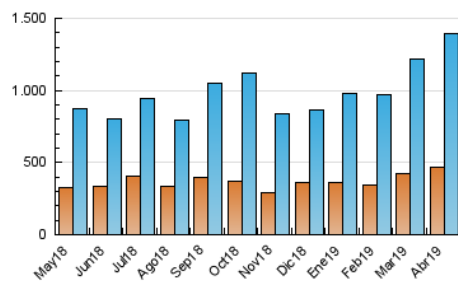

#### 3. Por día del mes (Nacional)

Día	N. únicos	Visitas	Páginas	Día	N. únicos	Visitas	Páginas	Día	N. únicos	Visitas	Páginas
1	29.841	38.391	75.475	11	40.091	54.747	108.893	21	21.748	27.094	49.414
2	43.385	54.994	101.449	12	36.742	49.585	98.120	22	31.613	38.876	68.929
3	57.802	77.685	150.019	13	28.138	35.348	66.747	23	31.468	40.043	76.634
4	57.312	75.724	148.047	14	22.860	29.154	53.252	24	49.248	61.766	114.661
5	37.314	46.910	88.631	15	30.723	40.396	77.732	25	58.823	76.762	155.457
6	23.684	29.142	53.695	16	46.417	57.158	103.484	26	38.788	48.213	96.912
7	42.944	48.429	83.197	17	51.189	63.824	114.495	27	20.850	26.530	49.583
8	46.966	54.570	96.532	18	34.894	42.414	77.736	28	21.376	29.189	55.753
9	32.103	40.993	80.442	19	35.093	42.207	77.353	29	35.438	44.990	88.146
10	35.434	45.859	92.692	20	25.451	31.179	57.942	30	30.497	37.547	67.446

4. Gráficas (Nacional)

4.1 Por día de la semana (promedio)

N. únicos / Visitas (x 100)

Páginas (x 100)

4.2 Por franja horaria (promedio)

Visitas (x 1000)

Páginas (x 1000)

4.3 Por meses

N. únicos / Visitas (x 1000)

Páginas (x 1000)