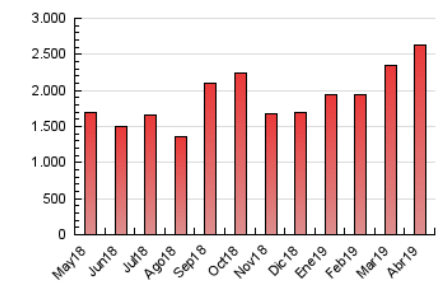

#### 3. Por día del mes (Nacional)

Día	N. únicos	Visitas	Páginas	Día	N. únicos	Visitas	Páginas	Día	N. únicos	Visitas	Páginas
1	29.841	38.391	75.475	11	40.091	54.747	108.893	21	21.748	27.094	49.414
2	43.385	54.994	101.449	12	36.742	49.585	98.120	22	31.613	38.876	68.929
3	57.802	77.685	150.019	13	28.138	35.348	66.747	23	31.468	40.043	76.634
4	57.312	75.724	148.047	14	22.860	29.154	53.252	24	49.248	61.766	114.661
5	37.314	46.910	88.631	15	30.723	40.396	77.732	25	58.823	76.762	155.457
6	23.684	29.142	53.695	16	46.417	57.158	103.484	26	38.788	48.213	96.912
7	42.944	48.429	83.197	17	51.189	63.824	114.495	27	20.850	26.530	49.583
8	46.966	54.570	96.532	18	34.894	42.414	77.736	28	21.376	29.189	55.753
9	32.103	40.993	80.442	19	35.093	42.207	77.353	29	35.438	44.990	88.146
10	35.434	45.859	92.692	20	25.451	31.179	57.942	30	30.497	37.547	67.446

4. Gráficas (Nacional)

4.1 Por día de la semana (promedio)

N. únicos / Visitas (x 100)

Páginas (x 100)

4.2 Por franja horaria (promedio)

Visitas (x 1000)

Páginas (x 1000)

4.3 Por meses

N. únicos / Visitas (x 1000)

Páginas (x 1000)