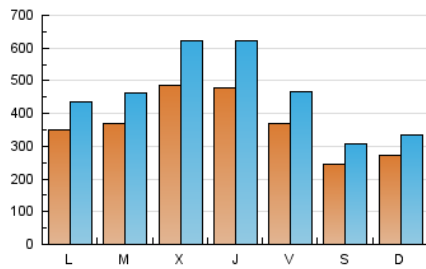

4. Gráficas (Nacional)

4.1 Por día de la semana (promedio)

N. únicos / Visitas (x 100)