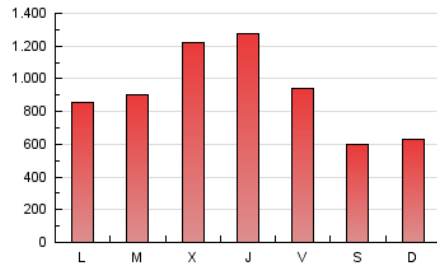

### 1. Cifras totales y promedios (Nacional e Internacional)

MES - AÑO	NAVEGADORES UNICOS	VISITAS	PAGINAS
Abril - 2019	499.275	1.453.685	2.744.071
<b>PROMEDIO DIARIO</b>	<b>38.186</b>	<b>48.456</b>	<b>91.469</b>
<b>PROMEDIO LUNES-VIERNES</b>	42.188	53.816	102.335
<b>PROMEDIO SABADO-DOMINGO</b>	27.180	33.717	61.589
<b>PAGINAS / VISITAS</b>	1,89		
<b>DURACION MEDIA VISITAS</b>	0:01:49		
<b>DURACION MEDIA PAGINAS</b>	0:02:03		

### 2. Secciones (Nacional e Internacional)

	PAGINAS	%
<b>HOME</b>	604.234	22.02 %
<b>RESTO</b>	2.139.837	77.98 %

### 3. Por día del mes (Nacional e Internacional)

Día	N. únicos	Visitas	Páginas	Día	N. únicos	Visitas	Páginas	Día	N. únicos	Visitas	Páginas
1	31.456	40.583	79.341	11	41.448	56.931	113.069	21	22.921	28.706	52.014
2	45.042	57.280	105.550	12	38.289	51.724	102.042	22	32.979	40.560	71.631
3	59.390	80.197	154.899	13	29.517	37.157	69.810	23	32.832	41.908	79.959
4	59.018	78.181	152.891	14	23.949	30.712	55.875	24	51.042	64.086	118.741
5	38.802	48.932	92.518	15	32.117	42.425	81.527	25	60.831	79.483	160.872
6	24.947	30.795	56.574	16	48.743	60.136	108.962	26	40.467	50.401	101.136
7	44.427	50.203	86.004	17	53.483	66.832	119.724	27	22.160	28.194	52.314
8	48.700	56.830	100.482	18	37.039	45.105	82.459	28	22.726	31.003	59.074
9	33.581	43.042	84.274	19	36.627	44.323	81.064	29	37.385	47.563	93.062
10	36.954	47.965	96.519	20	26.795	32.962	61.046	30	31.911	39.466	70.638

4. Gráficas (Nacional e Internacional)

4.1 Por día de la semana (promedio)

N. únicos / Visitas (x 100)

Páginas (x 100)

4.2 Por franja horaria (promedio)

Visitas (x 1000)

Páginas (x 1000)

4.3 Por meses