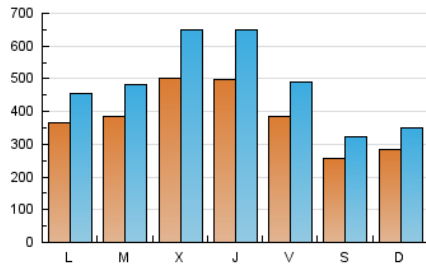

4. Gráficas (Nacional e Internacional)

4.1 Por día de la semana (promedio)

N. únicos / Visitas (x 100)