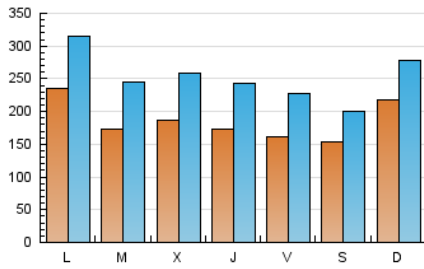

e-Notícies

1. Cifras totales y promedios (Nacional)

MES - AÑO	NAVEGADORES UNICOS	VISITAS	PAGINAS
Febrero - 2018	269.563	708.284	1.414.309
PROMEDIO DIARIO	18.590	25.296	50.511
PROMEDIO LUNES-VIERNES	18.619	25.829	53.636
PROMEDIO SABADO-DOMINGO	18.519	23.963	42.699
PAGINAS / VISITAS	2,00		
DURACION MEDIA VISITAS	0:02:06		
DURACION MEDIA PAGINAS	0:02:06		

2. Secciones (Nacional)

	PAGINAS	%
HOME	572.603	40.49 %
RESTO	841.706	59.51 %

3. Por día del mes (Nacional)

Día	N. únicos	Visitas	Páginas	Día	N. únicos	Visitas	Páginas	Día	N. únicos	Visitas	Páginas
1	16.743	24.843	51.759	11	18.609	23.692	41.209	21	20.285	27.200	56.676
2	17.511	24.580	49.997	12	18.900	26.009	53.263	22	20.185	27.075	55.501
3	16.824	22.183	39.663	13	16.355	23.106	50.024	23	16.276	22.889	49.216
4	29.444	37.499	62.356	14	19.867	27.219	56.950	24	11.904	16.636	34.177
5	30.760	40.473	74.438	15	16.209	22.746	47.270	25	19.621	25.519	47.140
6	16.956	24.412	56.855	16	13.345	19.395	41.753	26	19.776	27.408	57.704
7	19.863	27.525	57.419	17	12.748	17.224	33.661	27	17.030	24.348	52.880
8	15.918	22.691	46.150	18	19.291	24.582	42.353	28	14.814	21.662	46.825
9	17.598	24.160	52.726	19	24.964	32.494	61.005				
10	19.710	24.365	41.034	20	19.026	26.349	54.305				

4. Gráficas (Nacional)

4.1 Por día de la semana (promedio)

N. únicos / Visitas (x 100)

Páginas (x 100)

4.2 Por franja horaria (promedio)

Visitas (x 1000)

Páginas (x 1000)

4.3 Por meses