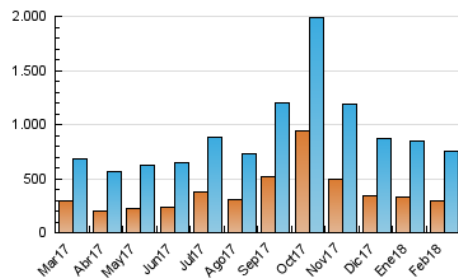

4.3 Por meses

N. únicos / Visitas (x 1000)