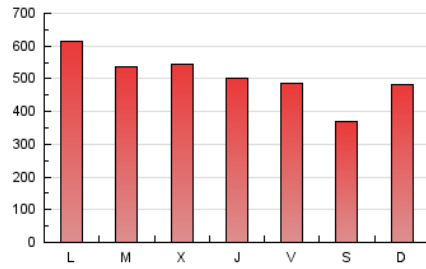

e-Notícies

1. Cifras totales y promedios (Nacional)

MES - AÑO	NAVEGADORES UNICOS	VISITAS	PAGINAS
Febrero - 2018	269.563	708.284	1.414.309
PROMEDIO DIARIO	18.590	25.296	50.511
PROMEDIO LUNES-VIERNES	18.619	25.829	53.636
PROMEDIO SABADO-DOMINGO	18.519	23.963	42.699
PAGINAS / VISITAS	2,00		
DURACION MEDIA VISITAS	0:02:06		
DURACION MEDIA PAGINAS	0:02:06		

2. Secciones (Nacional)

	PAGINAS	%
HOME	572.603	40.49 %
RESTO	841.706	59.51 %

3. Por día del mes (Nacional)

Día	N. únicos	Visitas	Páginas	Día	N. únicos	Visitas	Páginas	Día	N. únicos	Visitas	Páginas
1	16.743	24.843	51.759	11	18.609	23.692	41.209	21	20.285	27.200	56.676
2	17.511	24.580	49.997	12	18.900	26.009	53.263	22	20.185	27.075	55.501
3	16.824	22.183	39.663	13	16.355	23.106	50.024	23	16.276	22.889	49.216
4	29.444	37.499	62.356	14	19.867	27.219	56.950	24	11.904	16.636	34.177
5	30.760	40.473	74.438	15	16.209	22.746	47.270	25	19.621	25.519	47.140
6	16.956	24.412	56.855	16	13.345	19.395	41.753	26	19.776	27.408	57.704
7	19.863	27.525	57.419	17	12.748	17.224	33.661	27	17.030	24.348	52.880
8	15.918	22.691	46.150	18	19.291	24.582	42.353	28	14.814	21.662	46.825
9	17.598	24.160	52.726	19	24.964	32.494	61.005				
10	19.710	24.365	41.034	20	19.026	26.349	54.305				

4. Gráficas (Nacional)

4.1 Por día de la semana (promedio)

N. únicos / Visitas (x 100)

Páginas (x 100)

4.2 Por franja horaria (promedio)

Visitas (x 1000)

Páginas (x 1000)

4.3 Por meses