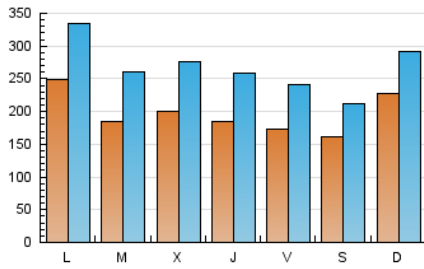

e-Notícies

1. Cifras totales y promedios (Nacional e Internacional)

MES - AÑO	NAVEGADORES UNICOS	VISITAS	PAGINAS
Febrero - 2018	289.676	750.461	1.491.192
PROMEDIO DIARIO	19.740	26.802	53.257
PROMEDIO LUNES-VIERNES	19.835	27.425	56.600
PROMEDIO SABADO-DOMINGO	19.502	25.246	44.900
PAGINAS / VISITAS	1,99		
DURACION MEDIA VISITAS	0:02:05		
DURACION MEDIA PAGINAS	0:02:07		

2. Secciones (Nacional e Internacional)

	PAGINAS	%
HOME	602.901	40.43 %
RESTO	888.291	59.57 %

3. Por día del mes (Nacional e Internacional)

Día	N. únicos	Visitas	Páginas	Día	N. únicos	Visitas	Páginas	Día	N. únicos	Visitas	Páginas
1	17.939	26.465	54.641	11	19.469	24.947	43.280	21	21.756	29.104	60.161
2	18.658	26.123	52.722	12	20.201	27.617	56.123	22	21.508	28.801	58.603
3	17.809	23.451	41.724	13	17.467	24.586	52.847	23	17.405	24.369	52.013
4	30.732	39.080	65.000	14	21.045	28.808	60.082	24	12.717	17.725	36.290
5	32.228	42.435	77.871	15	17.242	24.210	49.955	25	20.670	26.911	49.739
6	18.039	25.933	59.968	16	14.297	20.583	44.047	26	20.961	28.963	60.773
7	21.162	29.214	60.518	17	13.560	18.299	35.545	27	18.157	25.864	55.883
8	17.035	24.167	48.775	18	20.451	25.962	44.593	28	15.951	23.081	49.488
9	18.684	25.582	55.569	19	26.477	34.398	64.299				
10	20.606	25.593	43.030	20	20.496	28.190	57.653				

4. Gráficas (Nacional e Internacional)

4.1 Por día de la semana (promedio)

N. únicos / Visitas (x 100)

Páginas (x 100)

4.2 Por franja horaria (promedio)

Visitas (x 1000)

Páginas (x 1000)

4.3 Por meses