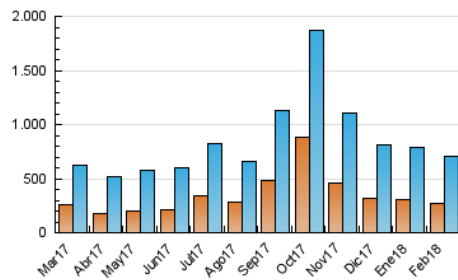

4.3 Por meses

N. únicos / Visitas (x 1000)