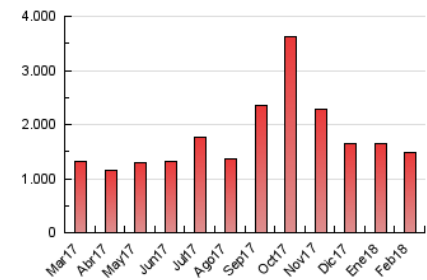

Páginas (x 1000)