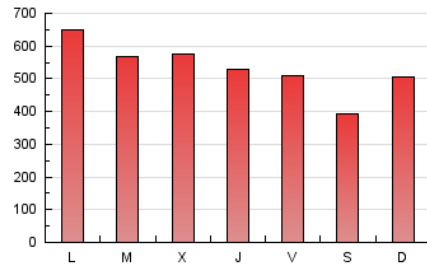

e-Notícies

1. Cifras totales y promedios (Nacional e Internacional)

MES - AÑO	NAVEGADORES UNICOS	VISITAS	PAGINAS
Febrero - 2018	289.676	750.461	1.491.192
PROMEDIO DIARIO	19.740	26.802	53.257
PROMEDIO LUNES-VIERNES	19.835	27.425	56.600
PROMEDIO SABADO-DOMINGO	19.502	25.246	44.900
PAGINAS / VISITAS	1,99		
DURACION MEDIA VISITAS	0:02:05		
DURACION MEDIA PAGINAS	0:02:07		

2. Secciones (Nacional e Internacional)

	PAGINAS	%
HOME	602.901	40.43 %
RESTO	888.291	59.57 %

3. Por día del mes (Nacional e Internacional)

Día	N. únicos	Visitas	Páginas	Día	N. únicos	Visitas	Páginas	Día	N. únicos	Visitas	Páginas
1	17.939	26.465	54.641	11	19.469	24.947	43.280	21	21.756	29.104	60.161
2	18.658	26.123	52.722	12	20.201	27.617	56.123	22	21.508	28.801	58.603
3	17.809	23.451	41.724	13	17.467	24.586	52.847	23	17.405	24.369	52.013
4	30.732	39.080	65.000	14	21.045	28.808	60.082	24	12.717	17.725	36.290
5	32.228	42.435	77.871	15	17.242	24.210	49.955	25	20.670	26.911	49.739
6	18.039	25.933	59.968	16	14.297	20.583	44.047	26	20.961	28.963	60.773
7	21.162	29.214	60.518	17	13.560	18.299	35.545	27	18.157	25.864	55.883
8	17.035	24.167	48.775	18	20.451	25.962	44.593	28	15.951	23.081	49.488
9	18.684	25.582	55.569	19	26.477	34.398	64.299				
10	20.606	25.593	43.030	20	20.496	28.190	57.653				

4. Gráficas (Nacional e Internacional)

4.1 Por día de la semana (promedio)

N. únicos / Visitas (x 100)

Páginas (x 100)

4.2 Por franja horaria (promedio)

Visitas (x 1000)

Páginas (x 1000)

4.3 Por meses