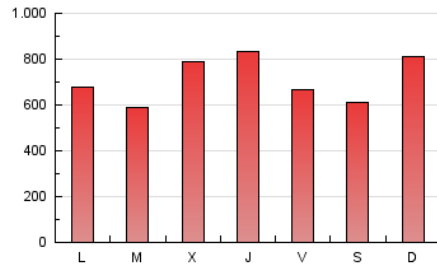

1. Cifras totales y promedios (Nacional)

MES - AÑO	NAVEGADORES UNICOS	VISITAS	PAGINAS
Diciembre - 2023	860.654	1.486.405	2.200.064
PROMEDIO DIARIO	40.356	47.949	70.970
PROMEDIO LUNES-VIERNES	39.214	47.212	70.869
PROMEDIO SABADO-DOMINGO	42.755	49.496	71.181
PAGINAS / VISITAS	1,48		
DURACION MEDIA VISITAS	0:01:35		
TIEMPO INTERACCIÓN MEDIO	0:01:02		

2. Secciones (Nacional)

	PAGINAS	%
HOME	425.175	19.33 %
RESTO	1.774.889	80.67 %

3. Por día del mes (Nacional)

Día	N. únicos	Visitas	Páginas	Día	N. únicos	Visitas	Páginas	Día	N. únicos	Visitas	Páginas
1	28.899	36.800	61.682	11	83.531	93.659	117.749	21	19.118	25.808	43.973
2	26.748	33.789	54.327	12	27.785	34.895	55.929	22	20.394	28.267	47.671
3	25.439	31.899	53.881	13	81.431	91.263	119.356	23	18.762	24.287	42.346
4	23.028	29.684	50.172	14	93.208	102.003	134.855	24	19.807	25.638	43.119
5	29.632	36.408	62.805	15	47.205	58.108	85.732	25	28.695	35.221	55.411
6	45.450	55.041	83.208	16	38.288	47.182	73.197	26	24.595	31.629	56.758
7	51.787	61.782	87.952	17	26.932	33.713	53.759	27	30.105	36.585	58.420
8	45.187	53.096	80.056	18	22.841	29.530	48.256	28	31.154	39.928	65.856
9	36.197	41.575	61.329	19	30.593	38.505	59.319	29	30.378	36.711	58.375
10	130.353	135.424	165.092	20	28.469	36.522	54.724	30	43.277	49.762	75.002
								31	61.744	71.691	89.753

4. Gráficas (Nacional)

4.1 Por día de la semana (promedio)

N. únicos / Visitas (x 100)

Páginas (x 100)

4.2 Por franja horaria (promedio)

Visitas_ (x 1000)

Páginas (x 1000)

4.3 Por meses