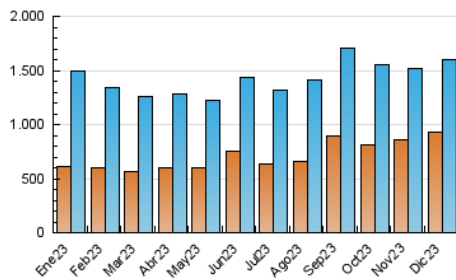

4.3 Por meses

N. únicos / Visitas (x 1000)