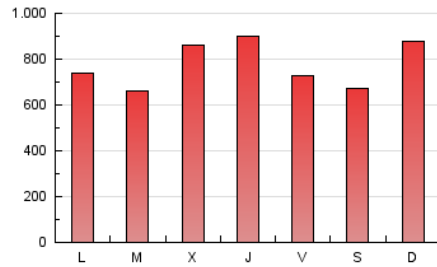

1. Cifras totales y promedios (Nacional e Internacional)

MES - AÑO	NAVEGADORES UNICOS	VISITAS	PAGINAS
Diciembre - 2023	928.746	1.594.564	2.401.633
PROMEDIO DIARIO	43.300	51.438	77.472
PROMEDIO LUNES-VIERNES	42.284	50.834	77.466
PROMEDIO SABADO-DOMINGO	45.435	52.705	77.484
PAGINAS / VISITAS	1,51		
DURACION MEDIA VISITAS	0:01:38		
TIEMPO INTERACCIÓN MEDIO	0:01:02		

2. Secciones (Nacional e Internacional)

	PAGINAS	%
HOME	448.843	18.69 %
RESTO	1.952.790	81.31 %

3. Por día del mes (Nacional e Internacional)

Día	N. únicos	Visitas	Páginas	Día	N. únicos	Visitas	Páginas	Día	N. únicos	Visitas	Páginas
1	31.019	38.861	66.974	11	86.154	97.574	123.738	21	21.280	28.567	49.764
2	28.960	36.038	59.107	12	29.876	37.338	60.694	22	22.306	30.414	52.869
3	27.458	33.980	57.694	13	83.443	94.048	123.266	23	20.552	26.443	47.842
4	25.251	32.419	54.279	14	95.273	104.473	139.242	24	22.075	28.466	49.339
5	31.971	39.045	68.381	15	49.470	60.542	91.581	25	32.469	38.817	63.095
6	48.984	59.488	90.720	16	41.162	49.962	79.773	26	32.149	39.773	69.222
7	56.055	66.932	96.336	17	28.676	36.084	58.773	27	36.480	44.069	69.937
8	48.006	56.938	86.947	18	25.259	32.201	53.957	28	34.583	44.252	73.571
9	38.194	43.880	66.526	19	33.082	41.508	65.390	29	33.843	40.893	66.092
10	132.887	138.362	170.847	20	31.007	39.367	60.736	30	47.221	54.959	83.730
								31	67.165	78.871	101.211

4. Gráficas (Nacional e Internacional)

4.1 Por día de la semana (promedio)

N. únicos / Visitas (x 100)

Páginas (x 100)

4.2 Por franja horaria (promedio)

Visitas_ (x 1000)

Páginas (x 1000)

4.3 Por meses