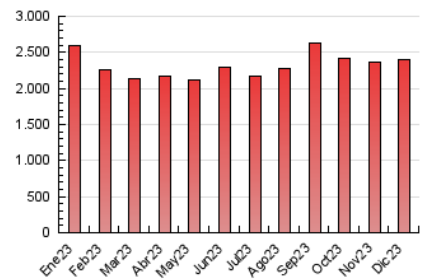

Páginas (x 1000)