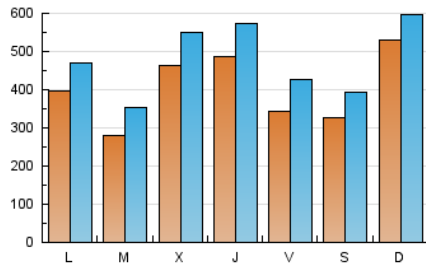

1. Cifras totales y promedios (Nacional)

MES - AÑO	NAVEGADORES UNICOS	VISITAS	PAGINAS
Diciembre - 2023	860.654	1.486.405	2.200.064
PROMEDIO DIARIO	40.356	47.949	70.970
PROMEDIO LUNES-VIERNES	39.214	47.212	70.869
PROMEDIO SABADO-DOMINGO	42.755	49.496	71.181
PAGINAS / VISITAS	1,48		
DURACION MEDIA VISITAS	0:01:35		
TIEMPO INTERACCIÓN MEDIO	0:01:02		

2. Secciones (Nacional)

	PAGINAS	%
HOME	425.175	19.33 %
RESTO	1.774.889	80.67 %

3. Por día del mes (Nacional)

Día	N. únicos	Visitas	Páginas	Día	N. únicos	Visitas	Páginas	Día	N. únicos	Visitas	Páginas
1	28.899	36.800	61.682	11	83.531	93.659	117.749	21	19.118	25.808	43.973
2	26.748	33.789	54.327	12	27.785	34.895	55.929	22	20.394	28.267	47.671
3	25.439	31.899	53.881	13	81.431	91.263	119.356	23	18.762	24.287	42.346
4	23.028	29.684	50.172	14	93.208	102.003	134.855	24	19.807	25.638	43.119
5	29.632	36.408	62.805	15	47.205	58.108	85.732	25	28.695	35.221	55.411
6	45.450	55.041	83.208	16	38.288	47.182	73.197	26	24.595	31.629	56.758
7	51.787	61.782	87.952	17	26.932	33.713	53.759	27	30.105	36.585	58.420
8	45.187	53.096	80.056	18	22.841	29.530	48.256	28	31.154	39.928	65.856
9	36.197	41.575	61.329	19	30.593	38.505	59.319	29	30.378	36.711	58.375
10	130.353	135.424	165.092	20	28.469	36.522	54.724	30	43.277	49.762	75.002
								31	61.744	71.691	89.753

4. Gráficas (Nacional)

4.1 Por día de la semana (promedio)

N. únicos / Visitas (x 100)

Páginas (x 100)

4.2 Por franja horaria (promedio)

Visitas_ (x 1000)

Páginas (x 1000)

4.3 Por meses