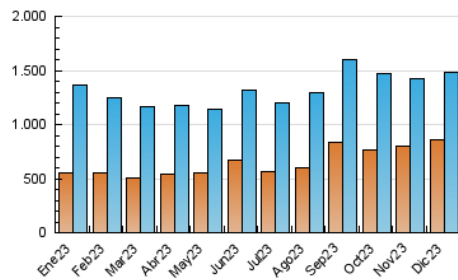

2. Secciones (Nacional)

	PAGINAS	%
HOME	425.175	19.33 %
RESTO	1.774.889	80.67 %

3. Por día del mes (Nacional)

Día	N. únicos	Visitas	Páginas	Día	N. únicos	Visitas	Páginas	Día	N. únicos	Visitas	Páginas
1	28.899	36.800	61.682	11	83.531	93.659	117.749	21	19.118	25.808	43.973
2	26.748	33.789	54.327	12	27.785	34.895	55.929	22	20.394	28.267	47.671
3	25.439	31.899	53.881	13	81.431	91.263	119.356	23	18.762	24.287	42.346
4	23.028	29.684	50.172	14	93.208	102.003	134.855	24	19.807	25.638	43.119
5	29.632	36.408	62.805	15	47.205	58.108	85.732	25	28.695	35.221	55.411
6	45.450	55.041	83.208	16	38.288	47.182	73.197	26	24.595	31.629	56.758
7	51.787	61.782	87.952	17	26.932	33.713	53.759	27	30.105	36.585	58.420
8	45.187	53.096	80.056	18	22.841	29.530	48.256	28	31.154	39.928	65.856
9	36.197	41.575	61.329	19	30.593	38.505	59.319	29	30.378	36.711	58.375
10	130.353	135.424	165.092	20	28.469	36.522	54.724	30	43.277	49.762	75.002
								31	61.744	71.691	89.753

4. Gráficas (Nacional)

4.1 Por día de la semana (promedio)

N. únicos / Visitas (x 100)

Páginas (x 100)

4.2 Por franja horaria (promedio)

Visitas_ (x 1000)

Páginas (x 1000)

4.3 Por meses

N. únicos / Visitas (x 1000)

Páginas (x 1000)

5. Observaciones

Este Medio Electrónico de Comunicación ha sido medido por la herramienta Google Analytics de Google (GA4)

6. Definiciones básicas (Para más información ver Normas Técnicas para el Control de los Medios Electrónicos de Comunicación)

Visita:

Una secuencia ininterrumpida de páginas servidas a un usuario válido. Si dicho usuario no realiza peticiones de páginas en un periodo de tiempo (30 min) la siguiente petición constituirá el inicio de una nueva visita.