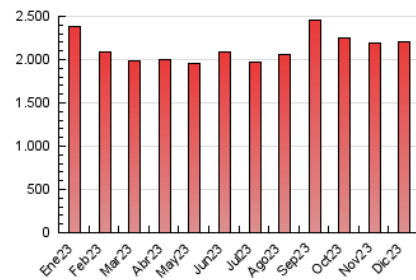

2. Secciones (Nacional)

	PAGINAS	%
HOME	425.175	19.33 %
RESTO	1.774.889	80.67 %

3. Por día del mes (Nacional)

Día	N. únicos	Visitas	Páginas	Día	N. únicos	Visitas	Páginas	Día	N. únicos	Visitas	Páginas
1	28.899	36.800	61.682	11	83.531	93.659	117.749	21	19.118	25.808	43.973
2	26.748	33.789	54.327	12	27.785	34.895	55.929	22	20.394	28.267	47.671
3	25.439	31.899	53.881	13	81.431	91.263	119.356	23	18.762	24.287	42.346
4	23.028	29.684	50.172	14	93.208	102.003	134.855	24	19.807	25.638	43.119
5	29.632	36.408	62.805	15	47.205	58.108	85.732	25	28.695	35.221	55.411
6	45.450	55.041	83.208	16	38.288	47.182	73.197	26	24.595	31.629	56.758
7	51.787	61.782	87.952	17	26.932	33.713	53.759	27	30.105	36.585	58.420
8	45.187	53.096	80.056	18	22.841	29.530	48.256	28	31.154	39.928	65.856
9	36.197	41.575	61.329	19	30.593	38.505	59.319	29	30.378	36.711	58.375
10	130.353	135.424	165.092	20	28.469	36.522	54.724	30	43.277	49.762	75.002
								31	61.744	71.691	89.753

4. Gráficas (Nacional)

4.1 Por día de la semana (promedio)

N. únicos / Visitas (x 100)

Páginas (x 100)

4.2 Por franja horaria (promedio)

Visitas_ (x 1000)

Páginas (x 1000)

4.3 Por meses

N. únicos / Visitas (x 1000)

Páginas (x 1000)

5. Observaciones

Este Medio Electrónico de Comunicación ha sido medido por la herramienta Google Analytics de Google (GA4)

6. Definiciones básicas (Para más información ver Normas Técnicas para el Control de los Medios Electrónicos de Comunicación)

Visita:

Una secuencia ininterrumpida de páginas servidas a un usuario válido. Si dicho usuario no realiza peticiones de páginas en un periodo de tiempo (30 min) la siguiente petición constituirá el inicio de una nueva visita.