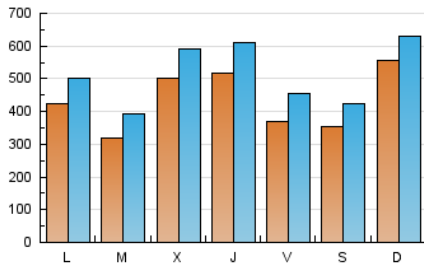

1. Cifras totales y promedios (Nacional e Internacional)

MES - AÑO	NAVEGADORES UNICOS	VISITAS	PAGINAS
Diciembre - 2023	928.746	1.594.564	2.401.633
PROMEDIO DIARIO	43.300	51.438	77.472
PROMEDIO LUNES-VIERNES	42.284	50.834	77.466
PROMEDIO SABADO-DOMINGO	45.435	52.705	77.484
PAGINAS / VISITAS	1,51		
DURACION MEDIA VISITAS	0:01:38		
TIEMPO INTERACCIÓN MEDIO	0:01:02		

2. Secciones (Nacional e Internacional)

	PAGINAS	%
HOME	448.843	18.69 %
RESTO	1.952.790	81.31 %

3. Por día del mes (Nacional e Internacional)

Día	N. únicos	Visitas	Páginas	Día	N. únicos	Visitas	Páginas	Día	N. únicos	Visitas	Páginas
1	31.019	38.861	66.974	11	86.154	97.574	123.738	21	21.280	28.567	49.764
2	28.960	36.038	59.107	12	29.876	37.338	60.694	22	22.306	30.414	52.869
3	27.458	33.980	57.694	13	83.443	94.048	123.266	23	20.552	26.443	47.842
4	25.251	32.419	54.279	14	95.273	104.473	139.242	24	22.075	28.466	49.339
5	31.971	39.045	68.381	15	49.470	60.542	91.581	25	32.469	38.817	63.095
6	48.984	59.488	90.720	16	41.162	49.962	79.773	26	32.149	39.773	69.222
7	56.055	66.932	96.336	17	28.676	36.084	58.773	27	36.480	44.069	69.937
8	48.006	56.938	86.947	18	25.259	32.201	53.957	28	34.583	44.252	73.571
9	38.194	43.880	66.526	19	33.082	41.508	65.390	29	33.843	40.893	66.092
10	132.887	138.362	170.847	20	31.007	39.367	60.736	30	47.221	54.959	83.730
								31	67.165	78.871	101.211

4. Gráficas (Nacional e Internacional)

4.1 Por día de la semana (promedio)

N. únicos / Visitas (x 100)

Páginas (x 100)

4.2 Por franja horaria (promedio)

Visitas_ (x 1000)

Páginas (x 1000)

4.3 Por meses