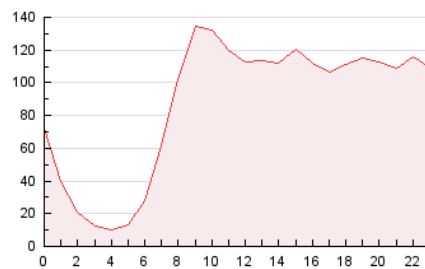

2. Secciones (Nacional)

	PAGINAS	%
HOME	548.888	26.15 %
RESTO	1.549.823	73.85 %

3. Por día del mes (Nacional)

Día	N. únicos	Visitas	Páginas	Día	N. únicos	Visitas	Páginas	Día	N. únicos	Visitas	Páginas
1	21.695	28.473	52.457	11	107.267	119.325	165.092	21	28.970	41.728	74.709
2	23.933	30.641	52.882	12	80.158	89.404	118.677	22	20.100	28.548	52.740
3	20.619	26.503	47.369	13	43.715	52.893	83.850	23	18.575	24.916	44.385
4	21.979	28.184	49.271	14	29.027	38.690	69.423	24	30.001	36.364	57.626
5	20.461	26.469	45.868	15	27.986	37.082	64.447	25	33.555	40.130	59.587
6	29.327	37.768	63.858	16	20.789	27.425	51.149	26	25.046	32.330	53.199
7	35.090	42.090	65.851	17	17.164	22.857	41.530	27	30.908	38.527	59.722
8	31.517	38.393	61.579	18	21.759	28.470	51.473	28	39.690	46.334	68.163
9	53.486	60.330	84.800	19	45.877	65.826	117.440	29	29.629	35.987	58.842
10	69.924	77.505	103.397	20	29.990	43.511	80.139	30	26.676	33.530	53.156
								31	23.684	28.776	46.030

4. Gráficas (Nacional)

4.1 Por día de la semana (promedio)

N. únicos / Visitas (x 100)

Páginas (x 100)

4.2 Por franja horaria (promedio)

Visitas_ (x 1000)

Páginas (x 1000)

4.3 Por meses