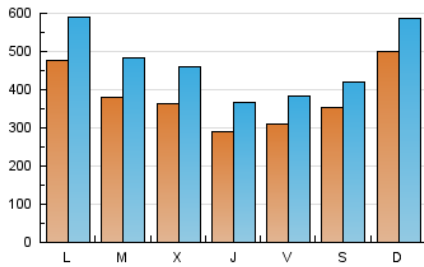

1. Cifras totales y promedios (Nacional e Internacional)

MES - AÑO	NAVEGADORES UNICOS	VISITAS	PAGINAS
Diciembre - 2022	758.997	1.431.141	2.298.614
PROMEDIO DIARIO	37.575	46.166	74.149
PROMEDIO LUNES-VIERNES	35.806	44.893	73.626
PROMEDIO SABADO-DOMINGO	41.898	49.277	75.428
PAGINAS / VISITAS	1,61		
DURACION MEDIA VISITAS	0:01:19		
DURACION MEDIA PAGINAS	0:02:10		

2. Secciones (Nacional e Internacional)

	PAGINAS	%
HOME	581.842	25.31 %
RESTO	1.716.772	74.69 %

3. Por día del mes (Nacional e Internacional)

Día	N. únicos	Visitas	Páginas	Día	N. únicos	Visitas	Páginas	Día	N. únicos	Visitas	Páginas
1	23.803	30.912	56.670	11	116.315	129.288	179.832	21	31.662	45.122	81.238
2	26.215	33.285	57.553	12	90.595	100.782	133.349	22	22.102	31.074	57.652
3	22.693	28.889	51.491	13	52.488	62.450	96.080	23	20.300	27.047	48.532
4	24.174	30.926	54.301	14	31.759	41.838	74.993	24	32.381	39.191	62.329
5	22.730	29.067	50.464	15	30.861	40.381	69.653	25	36.076	43.119	64.735
6	32.678	41.595	70.414	16	22.722	29.826	55.198	26	27.543	35.264	58.387
7	39.544	47.093	74.249	17	19.302	25.268	45.955	27	34.188	42.276	66.198
8	35.335	42.693	68.087	18	23.780	30.834	55.695	28	42.661	49.900	74.791
9	57.251	64.496	91.133	19	49.530	70.223	125.234	29	32.073	38.903	64.343
10	76.234	84.197	112.920	20	32.690	47.011	86.863	30	29.000	36.406	58.682
								31	26.129	31.785	51.593

4. Gráficas (Nacional e Internacional)

4.1 Por día de la semana (promedio)

N. únicos / Visitas (x 100)

Páginas (x 100)

4.2 Por franja horaria (promedio)

Visitas_ (x 1000)

Páginas (x 1000)

4.3 Por meses