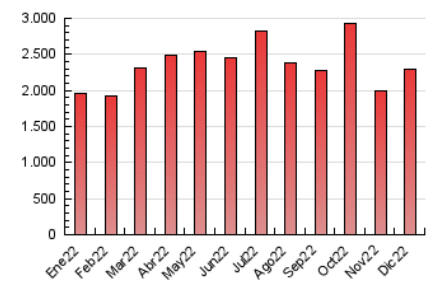

Páginas (x 1000)