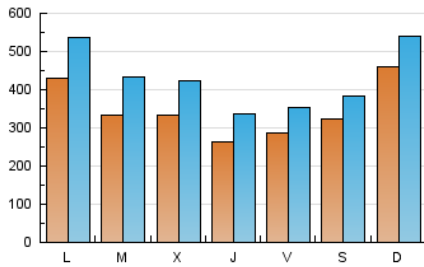

1. Cifras totales y promedios (Nacional)

MES - AÑO	NAVEGADORES UNICOS	VISITAS	PAGINAS
Diciembre - 2022	683.087	1.309.009	2.098.711
PROMEDIO DIARIO	34.148	42.226	67.700
PROMEDIO LUNES-VIERNES	32.393	40.950	67.152
PROMEDIO SABADO-DOMINGO	38.439	45.346	69.042
PAGINAS / VISITAS	1,60		
DURACION MEDIA VISITAS	0:01:20		
DURACION MEDIA PAGINAS	0:02:12		

2. Secciones (Nacional)

	PAGINAS	%
HOME	548.888	26.15 %
RESTO	1.549.823	73.85 %

3. Por día del mes (Nacional)

Día	N. únicos	Visitas	Páginas	Día	N. únicos	Visitas	Páginas	Día	N. únicos	Visitas	Páginas
1	21.695	28.473	52.457	11	107.267	119.325	165.092	21	28.970	41.728	74.709
2	23.933	30.641	52.882	12	80.158	89.404	118.677	22	20.100	28.548	52.740
3	20.619	26.503	47.369	13	43.715	52.893	83.850	23	18.575	24.916	44.385
4	21.979	28.184	49.271	14	29.027	38.690	69.423	24	30.001	36.364	57.626
5	20.461	26.469	45.868	15	27.986	37.082	64.447	25	33.555	40.130	59.587
6	29.327	37.768	63.858	16	20.789	27.425	51.149	26	25.046	32.330	53.199
7	35.090	42.090	65.851	17	17.164	22.857	41.530	27	30.908	38.527	59.722
8	31.517	38.393	61.579	18	21.759	28.470	51.473	28	39.690	46.334	68.163
9	53.486	60.330	84.800	19	45.877	65.826	117.440	29	29.629	35.987	58.842
10	69.924	77.505	103.397	20	29.990	43.511	80.139	30	26.676	33.530	53.156
								31	23.684	28.776	46.030

4. Gráficas (Nacional)

4.1 Por día de la semana (promedio)

N. únicos / Visitas (x 100)

Páginas (x 100)

4.2 Por franja horaria (promedio)

Visitas_ (x 1000)

Páginas (x 1000)

4.3 Por meses