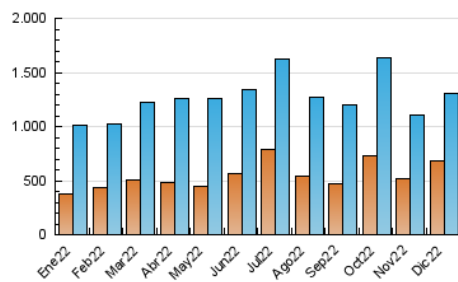

2. Secciones (Nacional)

	PAGINAS	%
HOME	548.888	26.15 %
RESTO	1.549.823	73.85 %

3. Por día del mes (Nacional)

Día	N. únicos	Visitas	Páginas	Día	N. únicos	Visitas	Páginas	Día	N. únicos	Visitas	Páginas
1	21.695	28.473	52.457	11	107.267	119.325	165.092	21	28.970	41.728	74.709
2	23.933	30.641	52.882	12	80.158	89.404	118.677	22	20.100	28.548	52.740
3	20.619	26.503	47.369	13	43.715	52.893	83.850	23	18.575	24.916	44.385
4	21.979	28.184	49.271	14	29.027	38.690	69.423	24	30.001	36.364	57.626
5	20.461	26.469	45.868	15	27.986	37.082	64.447	25	33.555	40.130	59.587
6	29.327	37.768	63.858	16	20.789	27.425	51.149	26	25.046	32.330	53.199
7	35.090	42.090	65.851	17	17.164	22.857	41.530	27	30.908	38.527	59.722
8	31.517	38.393	61.579	18	21.759	28.470	51.473	28	39.690	46.334	68.163
9	53.486	60.330	84.800	19	45.877	65.826	117.440	29	29.629	35.987	58.842
10	69.924	77.505	103.397	20	29.990	43.511	80.139	30	26.676	33.530	53.156
								31	23.684	28.776	46.030

4. Gráficas (Nacional)

4.1 Por día de la semana (promedio)

N. únicos / Visitas (x 100)

Páginas (x 100)

4.2 Por franja horaria (promedio)

Visitas_ (x 1000)

Páginas (x 1000)

4.3 Por meses

N. únicos / Visitas (x 1000)

Páginas (x 1000)

5. Observaciones

Este Medio Electrónico de Comunicación ha sido medido por la herramienta Google Analytics de Google (Universal Analytics)

6. Definiciones básicas (Para más información ver Normas Técnicas para el Control de los Medios Electrónicos de Comunicación)

Visita:

Una secuencia ininterrumpida de páginas servidas a un usuario válido. Si dicho usuario no realiza peticiones de páginas en un periodo de tiempo (30 min) la siguiente petición constituirá el inicio de una nueva visita.