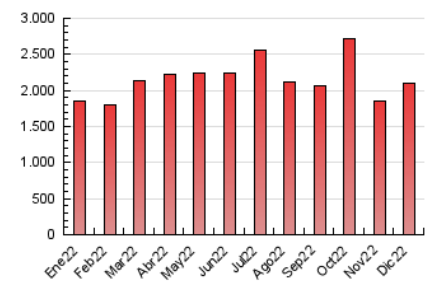

Páginas (x 1000)