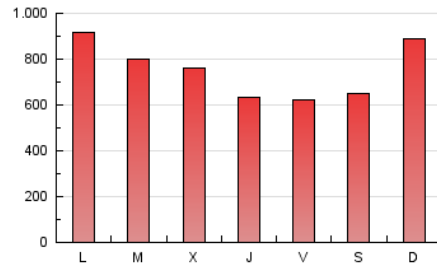

1. Cifras totales y promedios (Nacional e Internacional)

MES - AÑO	NAVEGADORES UNICOS	VISITAS	PAGINAS
Diciembre - 2022	758.997	1.431.141	2.298.614
PROMEDIO DIARIO	37.575	46.166	74.149
PROMEDIO LUNES-VIERNES	35.806	44.893	73.626
PROMEDIO SABADO-DOMINGO	41.898	49.277	75.428
PAGINAS / VISITAS	1,61		
DURACION MEDIA VISITAS	0:01:19		
DURACION MEDIA PAGINAS	0:02:10		

2. Secciones (Nacional e Internacional)

	PAGINAS	%
HOME	581.842	25.31 %
RESTO	1.716.772	74.69 %

3. Por día del mes (Nacional e Internacional)

Día	N. únicos	Visitas	Páginas	Día	N. únicos	Visitas	Páginas	Día	N. únicos	Visitas	Páginas
1	23.803	30.912	56.670	11	116.315	129.288	179.832	21	31.662	45.122	81.238
2	26.215	33.285	57.553	12	90.595	100.782	133.349	22	22.102	31.074	57.652
3	22.693	28.889	51.491	13	52.488	62.450	96.080	23	20.300	27.047	48.532
4	24.174	30.926	54.301	14	31.759	41.838	74.993	24	32.381	39.191	62.329
5	22.730	29.067	50.464	15	30.861	40.381	69.653	25	36.076	43.119	64.735
6	32.678	41.595	70.414	16	22.722	29.826	55.198	26	27.543	35.264	58.387
7	39.544	47.093	74.249	17	19.302	25.268	45.955	27	34.188	42.276	66.198
8	35.335	42.693	68.087	18	23.780	30.834	55.695	28	42.661	49.900	74.791
9	57.251	64.496	91.133	19	49.530	70.223	125.234	29	32.073	38.903	64.343
10	76.234	84.197	112.920	20	32.690	47.011	86.863	30	29.000	36.406	58.682
								31	26.129	31.785	51.593

4. Gráficas (Nacional e Internacional)

4.1 Por día de la semana (promedio)

N. únicos / Visitas (x 100)

Páginas (x 100)

4.2 Por franja horaria (promedio)

Visitas_ (x 1000)

Páginas (x 1000)

4.3 Por meses