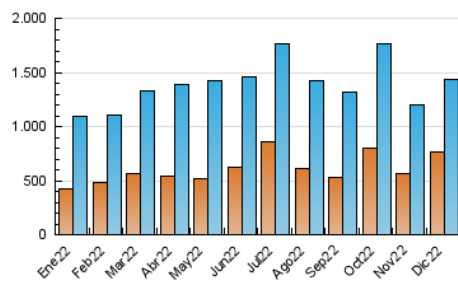

4.3 Por meses

N. únicos / Visitas (x 1000)