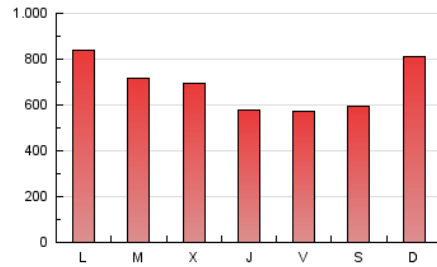

1. Cifras totales y promedios (Nacional)

MES - AÑO	NAVEGADORES UNICOS	VISITAS	PAGINAS
Diciembre - 2022	683.087	1.309.009	2.098.711
PROMEDIO DIARIO	34.148	42.226	67.700
PROMEDIO LUNES-VIERNES	32.393	40.950	67.152
PROMEDIO SABADO-DOMINGO	38.439	45.346	69.042
PAGINAS / VISITAS	1,60		
DURACION MEDIA VISITAS	0:01:20		
DURACION MEDIA PAGINAS	0:02:12		

2. Secciones (Nacional)

	PAGINAS	%
HOME	548.888	26.15 %
RESTO	1.549.823	73.85 %

3. Por día del mes (Nacional)

Día	N. únicos	Visitas	Páginas	Día	N. únicos	Visitas	Páginas	Día	N. únicos	Visitas	Páginas
1	21.695	28.473	52.457	11	107.267	119.325	165.092	21	28.970	41.728	74.709
2	23.933	30.641	52.882	12	80.158	89.404	118.677	22	20.100	28.548	52.740
3	20.619	26.503	47.369	13	43.715	52.893	83.850	23	18.575	24.916	44.385
4	21.979	28.184	49.271	14	29.027	38.690	69.423	24	30.001	36.364	57.626
5	20.461	26.469	45.868	15	27.986	37.082	64.447	25	33.555	40.130	59.587
6	29.327	37.768	63.858	16	20.789	27.425	51.149	26	25.046	32.330	53.199
7	35.090	42.090	65.851	17	17.164	22.857	41.530	27	30.908	38.527	59.722
8	31.517	38.393	61.579	18	21.759	28.470	51.473	28	39.690	46.334	68.163
9	53.486	60.330	84.800	19	45.877	65.826	117.440	29	29.629	35.987	58.842
10	69.924	77.505	103.397	20	29.990	43.511	80.139	30	26.676	33.530	53.156
								31	23.684	28.776	46.030

4. Gráficas (Nacional)

4.1 Por día de la semana (promedio)

N. únicos / Visitas (x 100)

Páginas (x 100)

4.2 Por franja horaria (promedio)

Visitas_ (x 1000)

Páginas (x 1000)

4.3 Por meses