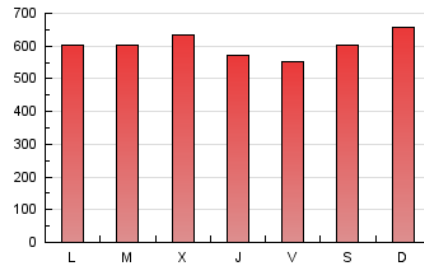

1. Cifras totales y promedios (Nacional e Internacional)

MES - AÑO	NAVEGADORES UNICOS	VISITAS	PAGINAS
Diciembre - 2021	428.041	1.053.856	1.865.755
PROMEDIO DIARIO	26.290	33.995	60.186
PROMEDIO LUNES-VIERNES	25.229	33.005	59.213
PROMEDIO SABADO-DOMINGO	29.339	36.842	62.981
PAGINAS / VISITAS	1,77		
DURACION MEDIA VISITAS	0:01:35		
DURACION MEDIA PAGINAS	0:02:03		

2. Secciones (Nacional e Internacional)

	PAGINAS	%
HOME	574.525	30.79 %
RESTO	1.291.230	69.21 %

3. Por día del mes (Nacional e Internacional)

Día	N. únicos	Visitas	Páginas	Día	N. únicos	Visitas	Páginas	Día	N. únicos	Visitas	Páginas
1	20.539	27.090	48.595	11	23.881	30.607	54.468	21	25.637	33.946	61.581
2	20.876	27.401	51.213	12	24.750	32.192	56.068	22	26.044	35.767	67.090
3	21.800	27.744	48.435	13	27.401	35.091	60.069	23	25.868	33.549	57.848
4	31.157	37.227	59.491	14	24.800	34.261	65.050	24	23.190	30.184	53.121
5	31.934	38.843	64.146	15	26.264	36.333	69.033	25	22.798	31.186	57.728
6	21.704	27.724	49.189	16	25.968	36.363	69.422	26	21.926	30.021	58.062
7	19.270	25.186	46.387	17	32.399	41.871	74.673	27	23.294	31.561	60.456
8	30.087	36.640	60.565	18	31.539	39.622	68.732	28	26.758	35.509	67.936
9	24.785	31.084	52.890	19	46.730	55.038	85.152	29	33.047	41.774	72.440
10	21.499	28.196	50.802	20	35.208	44.093	71.047	30	24.232	31.630	55.141
								31	19.602	26.123	48.925

4. Gráficas (Nacional e Internacional)

4.1 Por día de la semana (promedio)

N. únicos / Visitas (x 100)

Páginas (x 100)

4.2 Por franja horaria (promedio)

Visitas_ (x 1000)

Páginas (x 1000)

4.3 Por meses