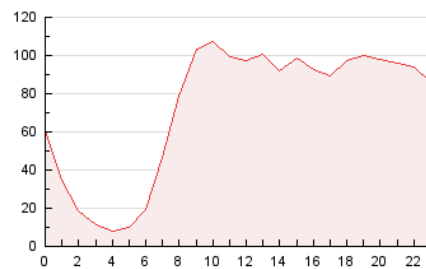

2. Secciones (Nacional)

	PAGINAS	%
HOME	550.360	31.64 %
RESTO	1.189.098	68.36 %

3. Por día del mes (Nacional)

Día	N. únicos	Visitas	Páginas	Día	N. únicos	Visitas	Páginas	Día	N. únicos	Visitas	Páginas
1	18.049	24.242	44.196	11	21.851	28.439	51.115	21	23.679	31.616	57.671
2	18.458	24.707	46.924	12	22.407	29.522	52.029	22	24.181	33.598	63.499
3	19.741	25.435	44.912	13	25.107	32.471	56.017	23	24.202	31.566	54.606
4	29.012	34.863	55.971	14	22.778	31.854	60.963	24	20.936	27.661	48.843
5	29.625	36.121	59.922	15	24.076	33.842	65.016	25	20.385	28.401	52.936
6	19.154	24.766	44.339	16	23.784	33.809	65.330	26	19.626	27.354	53.484
7	16.935	22.624	42.191	17	29.694	38.841	69.920	27	21.272	29.226	56.452
8	27.630	33.890	56.467	18	28.969	36.799	64.511	28	24.753	33.187	63.941
9	22.498	28.453	48.655	19	44.108	52.335	81.070	29	30.743	39.156	68.096
10	19.412	25.826	46.950	20	33.003	41.593	67.145	30	22.039	29.115	51.190
								31	17.593	23.764	45.097

4. Gráficas (Nacional)

4.1 Por día de la semana (promedio)

N. únicos / Visitas (x 100)

Páginas (x 100)

4.2 Por franja horaria (promedio)

Visitas (x 1000)

Páginas (x 1000)

4.3 Por meses