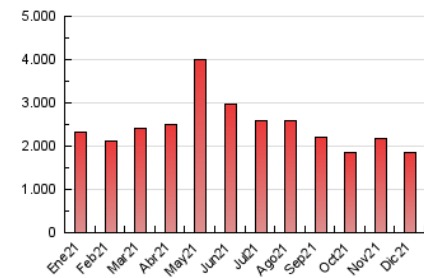

Páginas (x 1000)