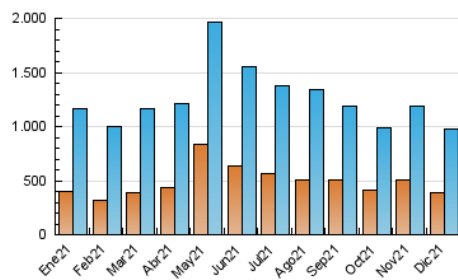

2. Secciones (Nacional)

	PAGINAS	%
HOME	550.360	31.64 %
RESTO	1.189.098	68.36 %

3. Por día del mes (Nacional)

Día	N. únicos	Visitas	Páginas	Día	N. únicos	Visitas	Páginas	Día	N. únicos	Visitas	Páginas
1	18.049	24.242	44.196	11	21.851	28.439	51.115	21	23.679	31.616	57.671
2	18.458	24.707	46.924	12	22.407	29.522	52.029	22	24.181	33.598	63.499
3	19.741	25.435	44.912	13	25.107	32.471	56.017	23	24.202	31.566	54.606
4	29.012	34.863	55.971	14	22.778	31.854	60.963	24	20.936	27.661	48.843
5	29.625	36.121	59.922	15	24.076	33.842	65.016	25	20.385	28.401	52.936
6	19.154	24.766	44.339	16	23.784	33.809	65.330	26	19.626	27.354	53.484
7	16.935	22.624	42.191	17	29.694	38.841	69.920	27	21.272	29.226	56.452
8	27.630	33.890	56.467	18	28.969	36.799	64.511	28	24.753	33.187	63.941
9	22.498	28.453	48.655	19	44.108	52.335	81.070	29	30.743	39.156	68.096
10	19.412	25.826	46.950	20	33.003	41.593	67.145	30	22.039	29.115	51.190
								31	17.593	23.764	45.097

4. Gráficas (Nacional)

4.1 Por día de la semana (promedio)

N. únicos / Visitas (x 100)

Páginas (x 100)

4.2 Por franja horaria (promedio)

Visitas (x 1000)

Páginas (x 1000)

4.3 Por meses

N. únicos / Visitas (x 1000)

Páginas (x 1000)

5. Observaciones

Este Medio Electrónico de Comunicación ha sido medido por la herramienta Google Analytics de Google

6. Definiciones básicas (Para más información ver Normas Técnicas para el Control de los Medios Electrónicos de Comunicación)

Visita:

Una secuencia ininterrumpida de páginas servidas a un usuario válido. Si dicho usuario no realiza peticiones de páginas en un periodo de tiempo (30 min) la siguiente petición constituirá el inicio de una nueva visita.