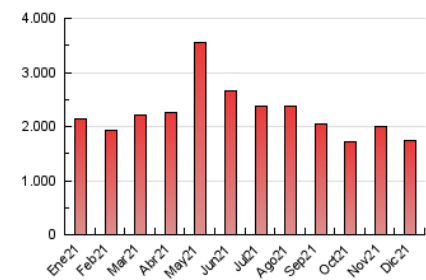

Páginas (x 1000)