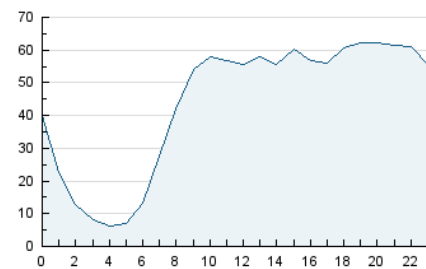

2. Secciones (Nacional e Internacional)

	PAGINAS	%
HOME	574.525	30.79 %
RESTO	1.291.230	69.21 %

3. Por día del mes (Nacional e Internacional)

Día	N. únicos	Visitas	Páginas	Día	N. únicos	Visitas	Páginas	Día	N. únicos	Visitas	Páginas
1	20.539	27.090	48.595	11	23.881	30.607	54.468	21	25.637	33.946	61.581
2	20.876	27.401	51.213	12	24.750	32.192	56.068	22	26.044	35.767	67.090
3	21.800	27.744	48.435	13	27.401	35.091	60.069	23	25.868	33.549	57.848
4	31.157	37.227	59.491	14	24.800	34.261	65.050	24	23.190	30.184	53.121
5	31.934	38.843	64.146	15	26.264	36.333	69.033	25	22.798	31.186	57.728
6	21.704	27.724	49.189	16	25.968	36.363	69.422	26	21.926	30.021	58.062
7	19.270	25.186	46.387	17	32.399	41.871	74.673	27	23.294	31.561	60.456
8	30.087	36.640	60.565	18	31.539	39.622	68.732	28	26.758	35.509	67.936
9	24.785	31.084	52.890	19	46.730	55.038	85.152	29	33.047	41.774	72.440
10	21.499	28.196	50.802	20	35.208	44.093	71.047	30	24.232	31.630	55.141
								31	19.602	26.123	48.925

4. Gráficas (Nacional e Internacional)

4.1 Por día de la semana (promedio)

N. únicos / Visitas (x 100)

Páginas (x 100)

4.2 Por franja horaria (promedio)

Visitas_ (x 1000)

Páginas (x 1000)

4.3 Por meses