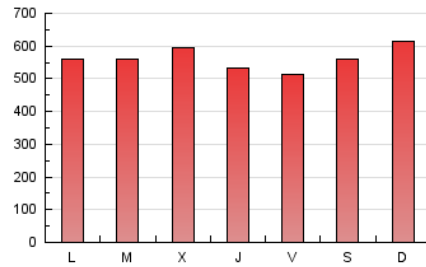

1. Cifras totales y promedios (Nacional)

MES - AÑO	NAVEGADORES UNICOS	VISITAS	PAGINAS
Diciembre - 2021	383.759	975.076	1.739.458
PROMEDIO DIARIO	24.055	31.454	56.112
PROMEDIO LUNES-VIERNES	23.031	30.489	55.149
PROMEDIO SABADO-DOMINGO	26.998	34.229	58.880
PAGINAS / VISITAS	1,78		
DURACION MEDIA VISITAS	0:01:36		
DURACION MEDIA PAGINAS	0:02:03		

2. Secciones (Nacional)

	PAGINAS	%
HOME	550.360	31.64 %
RESTO	1.189.098	68.36 %

3. Por día del mes (Nacional)

Día	N. únicos	Visitas	Páginas	Día	N. únicos	Visitas	Páginas	Día	N. únicos	Visitas	Páginas
1	18.049	24.242	44.196	11	21.851	28.439	51.115	21	23.679	31.616	57.671
2	18.458	24.707	46.924	12	22.407	29.522	52.029	22	24.181	33.598	63.499
3	19.741	25.435	44.912	13	25.107	32.471	56.017	23	24.202	31.566	54.606
4	29.012	34.863	55.971	14	22.778	31.854	60.963	24	20.936	27.661	48.843
5	29.625	36.121	59.922	15	24.076	33.842	65.016	25	20.385	28.401	52.936
6	19.154	24.766	44.339	16	23.784	33.809	65.330	26	19.626	27.354	53.484
7	16.935	22.624	42.191	17	29.694	38.841	69.920	27	21.272	29.226	56.452
8	27.630	33.890	56.467	18	28.969	36.799	64.511	28	24.753	33.187	63.941
9	22.498	28.453	48.655	19	44.108	52.335	81.070	29	30.743	39.156	68.096
10	19.412	25.826	46.950	20	33.003	41.593	67.145	30	22.039	29.115	51.190
								31	17.593	23.764	45.097

4. Gráficas (Nacional)

4.1 Por día de la semana (promedio)

N. únicos / Visitas (x 100)

Páginas (x 100)

4.2 Por franja horaria (promedio)

Visitas (x 1000)

Páginas (x 1000)

4.3 Por meses