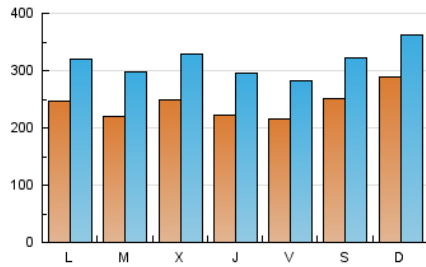

1. Cifras totales y promedios (Nacional)

MES - AÑO	NAVEGADORES UNICOS	VISITAS	PAGINAS
Diciembre - 2021	383.759	975.076	1.739.458
PROMEDIO DIARIO	24.055	31.454	56.112
PROMEDIO LUNES-VIERNES	23.031	30.489	55.149
PROMEDIO SABADO-DOMINGO	26.998	34.229	58.880
PAGINAS / VISITAS	1,78		
DURACION MEDIA VISITAS	0:01:36		
DURACION MEDIA PAGINAS	0:02:03		

2. Secciones (Nacional)

	PAGINAS	%
HOME	550.360	31.64 %
RESTO	1.189.098	68.36 %

3. Por día del mes (Nacional)

Día	N. únicos	Visitas	Páginas	Día	N. únicos	Visitas	Páginas	Día	N. únicos	Visitas	Páginas
1	18.049	24.242	44.196	11	21.851	28.439	51.115	21	23.679	31.616	57.671
2	18.458	24.707	46.924	12	22.407	29.522	52.029	22	24.181	33.598	63.499
3	19.741	25.435	44.912	13	25.107	32.471	56.017	23	24.202	31.566	54.606
4	29.012	34.863	55.971	14	22.778	31.854	60.963	24	20.936	27.661	48.843
5	29.625	36.121	59.922	15	24.076	33.842	65.016	25	20.385	28.401	52.936
6	19.154	24.766	44.339	16	23.784	33.809	65.330	26	19.626	27.354	53.484
7	16.935	22.624	42.191	17	29.694	38.841	69.920	27	21.272	29.226	56.452
8	27.630	33.890	56.467	18	28.969	36.799	64.511	28	24.753	33.187	63.941
9	22.498	28.453	48.655	19	44.108	52.335	81.070	29	30.743	39.156	68.096
10	19.412	25.826	46.950	20	33.003	41.593	67.145	30	22.039	29.115	51.190
								31	17.593	23.764	45.097

4. Gráficas (Nacional)

4.1 Por día de la semana (promedio)

N. únicos / Visitas (x 100)

Páginas (x 100)

4.2 Por franja horaria (promedio)

Visitas (x 1000)

Páginas (x 1000)

4.3 Por meses