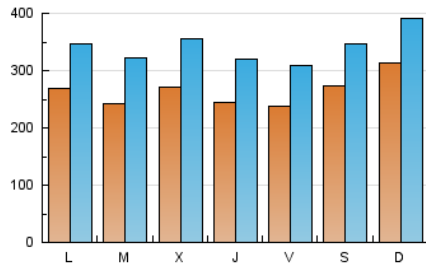

1. Cifras totales y promedios (Nacional e Internacional)

MES - AÑO	NAVEGADORES UNICOS	VISITAS	PAGINAS
Diciembre - 2021	428.041	1.053.856	1.865.755
PROMEDIO DIARIO	26.290	33.995	60.186
PROMEDIO LUNES-VIERNES	25.229	33.005	59.213
PROMEDIO SABADO-DOMINGO	29.339	36.842	62.981
PAGINAS / VISITAS	1,77		
DURACION MEDIA VISITAS	0:01:35		
DURACION MEDIA PAGINAS	0:02:03		

2. Secciones (Nacional e Internacional)

	PAGINAS	%
HOME	574.525	30.79 %
RESTO	1.291.230	69.21 %

3. Por día del mes (Nacional e Internacional)

Día	N. únicos	Visitas	Páginas	Día	N. únicos	Visitas	Páginas	Día	N. únicos	Visitas	Páginas
1	20.539	27.090	48.595	11	23.881	30.607	54.468	21	25.637	33.946	61.581
2	20.876	27.401	51.213	12	24.750	32.192	56.068	22	26.044	35.767	67.090
3	21.800	27.744	48.435	13	27.401	35.091	60.069	23	25.868	33.549	57.848
4	31.157	37.227	59.491	14	24.800	34.261	65.050	24	23.190	30.184	53.121
5	31.934	38.843	64.146	15	26.264	36.333	69.033	25	22.798	31.186	57.728
6	21.704	27.724	49.189	16	25.968	36.363	69.422	26	21.926	30.021	58.062
7	19.270	25.186	46.387	17	32.399	41.871	74.673	27	23.294	31.561	60.456
8	30.087	36.640	60.565	18	31.539	39.622	68.732	28	26.758	35.509	67.936
9	24.785	31.084	52.890	19	46.730	55.038	85.152	29	33.047	41.774	72.440
10	21.499	28.196	50.802	20	35.208	44.093	71.047	30	24.232	31.630	55.141
								31	19.602	26.123	48.925

4. Gráficas (Nacional e Internacional)

4.1 Por día de la semana (promedio)

N. únicos / Visitas (x 100)

Páginas (x 100)

4.2 Por franja horaria (promedio)

Visitas_ (x 1000)

Páginas (x 1000)

4.3 Por meses