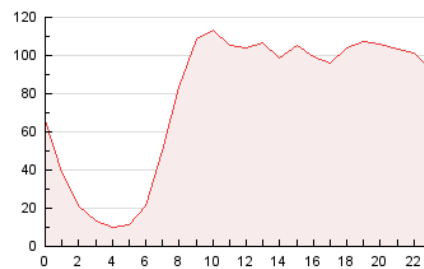

2. Secciones (Nacional e Internacional)

	PAGINAS	%
HOME	574.525	30.79 %
RESTO	1.291.230	69.21 %

3. Por día del mes (Nacional e Internacional)

Día	N. únicos	Visitas	Páginas	Día	N. únicos	Visitas	Páginas	Día	N. únicos	Visitas	Páginas
1	20.539	27.090	48.595	11	23.881	30.607	54.468	21	25.637	33.946	61.581
2	20.876	27.401	51.213	12	24.750	32.192	56.068	22	26.044	35.767	67.090
3	21.800	27.744	48.435	13	27.401	35.091	60.069	23	25.868	33.549	57.848
4	31.157	37.227	59.491	14	24.800	34.261	65.050	24	23.190	30.184	53.121
5	31.934	38.843	64.146	15	26.264	36.333	69.033	25	22.798	31.186	57.728
6	21.704	27.724	49.189	16	25.968	36.363	69.422	26	21.926	30.021	58.062
7	19.270	25.186	46.387	17	32.399	41.871	74.673	27	23.294	31.561	60.456
8	30.087	36.640	60.565	18	31.539	39.622	68.732	28	26.758	35.509	67.936
9	24.785	31.084	52.890	19	46.730	55.038	85.152	29	33.047	41.774	72.440
10	21.499	28.196	50.802	20	35.208	44.093	71.047	30	24.232	31.630	55.141
								31	19.602	26.123	48.925

4. Gráficas (Nacional e Internacional)

4.1 Por día de la semana (promedio)

N. únicos / Visitas (x 100)

Páginas (x 100)

4.2 Por franja horaria (promedio)

Visitas_ (x 1000)

Páginas (x 1000)

4.3 Por meses