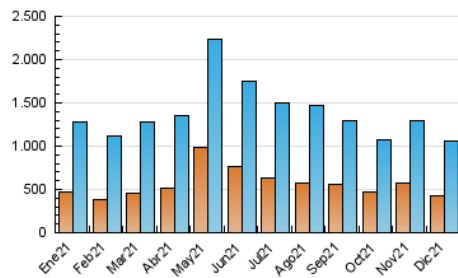

4.3 Por meses

N. únicos / Visitas (x 1000)