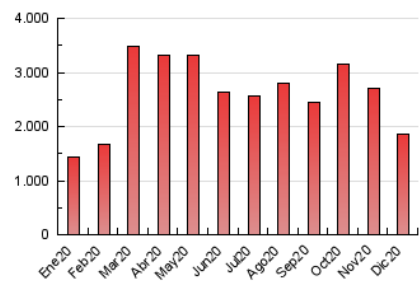

Páginas (x 1000)