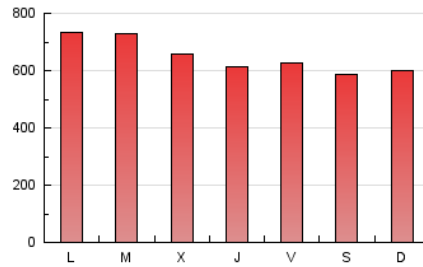

1. Cifras totales y promedios (Nacional e Internacional)

MES - AÑO	NAVEGADORES UNICOS	VISITAS	PAGINAS
Diciembre - 2020	417.815	1.114.558	2.016.379
PROMEDIO DIARIO	27.225	35.953	65.044
PROMEDIO LUNES-VIERNES	28.145	37.256	67.078
PROMEDIO SABADO-DOMINGO	24.581	32.209	59.198
PAGINAS / VISITAS	1,81		
DURACION MEDIA VISITAS	0:01:42		
DURACION MEDIA PAGINAS	0:02:06		

2. Secciones (Nacional e Internacional)

	PAGINAS	%
HOME	0	0 %
RESTO	2.016.379	100.00 %

3. Por día del mes (Nacional e Internacional)

Día	N. únicos	Visitas	Páginas	Día	N. únicos	Visitas	Páginas	Día	N. únicos	Visitas	Páginas
1	29.215	37.988	69.400	11	27.421	35.380	61.809	21	43.219	57.369	99.266
2	35.484	43.483	70.272	12	25.564	32.767	58.867	22	34.226	49.396	94.839
3	27.829	36.954	64.024	13	24.260	31.550	57.488	23	23.927	33.154	66.576
4	25.603	36.464	68.461	14	27.876	37.351	69.648	24	26.709	34.390	60.751
5	20.494	27.265	50.644	15	28.267	37.936	69.434	25	19.088	25.646	46.807
6	24.888	33.291	62.727	16	25.442	33.988	63.286	26	24.358	31.819	58.528
7	23.583	31.738	60.255	17	25.751	34.212	63.160	27	24.853	33.157	59.086
8	29.036	36.381	63.128	18	31.728	41.238	73.892	28	26.103	34.787	63.317
9	31.429	41.630	73.080	19	27.531	35.706	65.744	29	29.404	38.323	68.083
10	28.598	37.302	64.850	20	24.698	32.118	60.503	30	24.211	31.629	55.321
								31	23.191	30.146	53.133

4. Gráficas (Nacional e Internacional)

4.1 Por día de la semana (promedio)

N. únicos / Visitas (x 100)

Páginas (x 100)

4.2 Por franja horaria (promedio)

Visitas (x 1000)

Páginas (x 1000)

4.3 Por meses