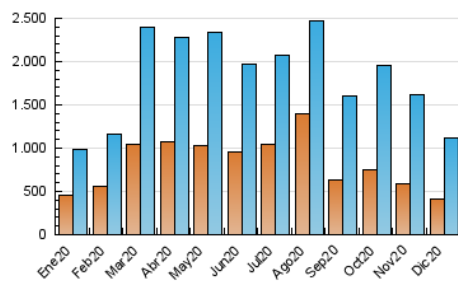

4.3 Por meses

N. únicos / Visitas (x 1000)