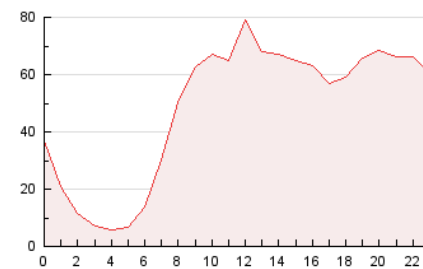

2. Secciones (Nacional e Internacional)

	PAGINAS	%
HOME	0	0 %
RESTO	2.016.379	100.00 %

3. Por día del mes (Nacional e Internacional)

Día	N. únicos	Visitas	Páginas	Día	N. únicos	Visitas	Páginas	Día	N. únicos	Visitas	Páginas
1	29.215	37.988	69.400	11	27.421	35.380	61.809	21	43.219	57.369	99.266
2	35.484	43.483	70.272	12	25.564	32.767	58.867	22	34.226	49.396	94.839
3	27.829	36.954	64.024	13	24.260	31.550	57.488	23	23.927	33.154	66.576
4	25.603	36.464	68.461	14	27.876	37.351	69.648	24	26.709	34.390	60.751
5	20.494	27.265	50.644	15	28.267	37.936	69.434	25	19.088	25.646	46.807
6	24.888	33.291	62.727	16	25.442	33.988	63.286	26	24.358	31.819	58.528
7	23.583	31.738	60.255	17	25.751	34.212	63.160	27	24.853	33.157	59.086
8	29.036	36.381	63.128	18	31.728	41.238	73.892	28	26.103	34.787	63.317
9	31.429	41.630	73.080	19	27.531	35.706	65.744	29	29.404	38.323	68.083
10	28.598	37.302	64.850	20	24.698	32.118	60.503	30	24.211	31.629	55.321
								31	23.191	30.146	53.133

4. Gráficas (Nacional e Internacional)

4.1 Por día de la semana (promedio)

N. únicos / Visitas (x 100)

Páginas (x 100)

4.2 Por franja horaria (promedio)

Visitas (x 1000)

Páginas (x 1000)

4.3 Por meses