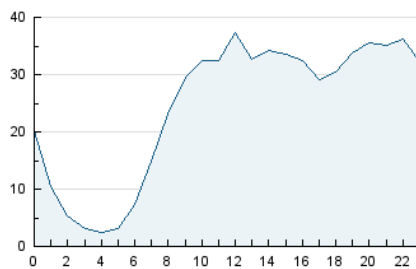

2. Secciones (Nacional)

	PAGINAS	%
HOME	0	0 %
RESTO	1.858.696	100.00 %

3. Por día del mes (Nacional)

Día	N. únicos	Visitas	Páginas	Día	N. únicos	Visitas	Páginas	Día	N. únicos	Visitas	Páginas
1	24.894	33.106	62.289	11	25.119	32.642	57.546	21	38.950	52.467	91.565
2	31.520	39.332	64.455	12	22.993	29.861	54.406	22	30.751	44.986	87.455
3	24.520	33.123	58.492	13	21.932	28.753	53.350	23	21.504	30.229	61.733
4	22.937	33.384	63.869	14	24.717	33.801	64.267	24	24.517	31.755	56.479
5	18.039	24.373	46.376	15	25.354	34.576	64.362	25	17.203	23.432	43.322
6	21.814	29.810	57.483	16	22.447	30.586	57.873	26	21.747	28.754	53.783
7	21.040	28.847	55.527	17	23.272	31.431	58.743	27	21.944	29.799	54.117
8	26.639	33.872	59.210	18	28.900	37.840	68.510	28	23.630	31.669	58.494
9	28.825	38.663	68.553	19	24.565	32.422	60.799	29	25.956	34.304	61.962
10	25.999	34.241	60.003	20	22.102	29.223	56.188	30	20.848	27.680	49.524
								31	20.250	26.784	47.961

4. Gráficas (Nacional)

4.1 Por día de la semana (promedio)

N. únicos / Visitas (x 100)

Páginas (x 100)

4.2 Por franja horaria (promedio)

Visitas (x 1000)

Páginas (x 1000)

4.3 Por meses