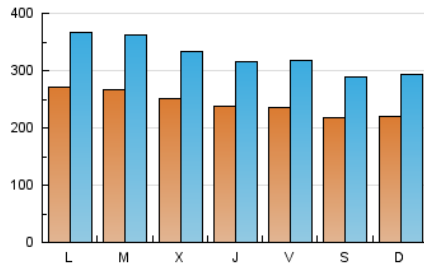

1. Cifras totales y promedios (Nacional)

MES - AÑO	NAVEGADORES UNICOS	VISITAS	PAGINAS
Diciembre - 2020	358.848	1.011.745	1.858.696
PROMEDIO DIARIO	24.353	32.637	59.958
PROMEDIO LUNES-VIERNES	25.208	33.859	61.835
PROMEDIO SABADO-DOMINGO	21.892	29.124	54.563
PAGINAS / VISITAS	1,84		
DURACION MEDIA VISITAS	0:01:45		
DURACION MEDIA PAGINAS	0:02:05		

2. Secciones (Nacional)

	PAGINAS	%
HOME	0	0 %
RESTO	1.858.696	100.00 %

3. Por día del mes (Nacional)

Día	N. únicos	Visitas	Páginas	Día	N. únicos	Visitas	Páginas	Día	N. únicos	Visitas	Páginas
1	24.894	33.106	62.289	11	25.119	32.642	57.546	21	38.950	52.467	91.565
2	31.520	39.332	64.455	12	22.993	29.861	54.406	22	30.751	44.986	87.455
3	24.520	33.123	58.492	13	21.932	28.753	53.350	23	21.504	30.229	61.733
4	22.937	33.384	63.869	14	24.717	33.801	64.267	24	24.517	31.755	56.479
5	18.039	24.373	46.376	15	25.354	34.576	64.362	25	17.203	23.432	43.322
6	21.814	29.810	57.483	16	22.447	30.586	57.873	26	21.747	28.754	53.783
7	21.040	28.847	55.527	17	23.272	31.431	58.743	27	21.944	29.799	54.117
8	26.639	33.872	59.210	18	28.900	37.840	68.510	28	23.630	31.669	58.494
9	28.825	38.663	68.553	19	24.565	32.422	60.799	29	25.956	34.304	61.962
10	25.999	34.241	60.003	20	22.102	29.223	56.188	30	20.848	27.680	49.524
								31	20.250	26.784	47.961

4. Gráficas (Nacional)

4.1 Por día de la semana (promedio)

N. únicos / Visitas (x 100)

Páginas (x 100)

4.2 Por franja horaria (promedio)

Visitas (x 1000)

Páginas (x 1000)

4.3 Por meses