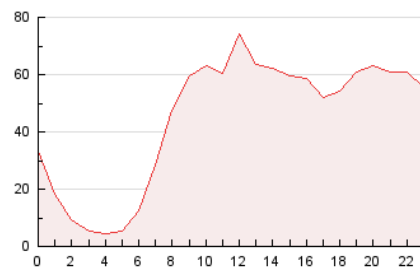

2. Secciones (Nacional)

	PAGINAS	%
HOME	0	0 %
RESTO	1.858.696	100.00 %

3. Por día del mes (Nacional)

Día	N. únicos	Visitas	Páginas	Día	N. únicos	Visitas	Páginas	Día	N. únicos	Visitas	Páginas
1	24.894	33.106	62.289	11	25.119	32.642	57.546	21	38.950	52.467	91.565
2	31.520	39.332	64.455	12	22.993	29.861	54.406	22	30.751	44.986	87.455
3	24.520	33.123	58.492	13	21.932	28.753	53.350	23	21.504	30.229	61.733
4	22.937	33.384	63.869	14	24.717	33.801	64.267	24	24.517	31.755	56.479
5	18.039	24.373	46.376	15	25.354	34.576	64.362	25	17.203	23.432	43.322
6	21.814	29.810	57.483	16	22.447	30.586	57.873	26	21.747	28.754	53.783
7	21.040	28.847	55.527	17	23.272	31.431	58.743	27	21.944	29.799	54.117
8	26.639	33.872	59.210	18	28.900	37.840	68.510	28	23.630	31.669	58.494
9	28.825	38.663	68.553	19	24.565	32.422	60.799	29	25.956	34.304	61.962
10	25.999	34.241	60.003	20	22.102	29.223	56.188	30	20.848	27.680	49.524
								31	20.250	26.784	47.961

4. Gráficas (Nacional)

4.1 Por día de la semana (promedio)

N. únicos / Visitas (x 100)

Páginas (x 100)

4.2 Por franja horaria (promedio)

Visitas (x 1000)

Páginas (x 1000)

4.3 Por meses