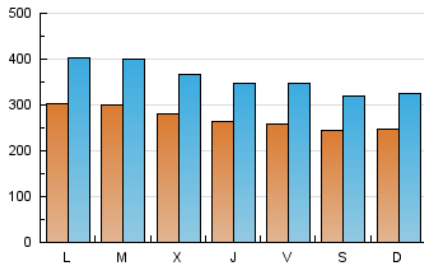

1. Cifras totales y promedios (Nacional e Internacional)

MES - AÑO	NAVEGADORES UNICOS	VISITAS	PAGINAS
Diciembre - 2020	417.815	1.114.558	2.016.379
PROMEDIO DIARIO	27.225	35.953	65.044
PROMEDIO LUNES-VIERNES	28.145	37.256	67.078
PROMEDIO SABADO-DOMINGO	24.581	32.209	59.198
PAGINAS / VISITAS	1,81		
DURACION MEDIA VISITAS	0:01:42		
DURACION MEDIA PAGINAS	0:02:06		

2. Secciones (Nacional e Internacional)

	PAGINAS	%
HOME	0	0 %
RESTO	2.016.379	100.00 %

3. Por día del mes (Nacional e Internacional)

Día	N. únicos	Visitas	Páginas	Día	N. únicos	Visitas	Páginas	Día	N. únicos	Visitas	Páginas
1	29.215	37.988	69.400	11	27.421	35.380	61.809	21	43.219	57.369	99.266
2	35.484	43.483	70.272	12	25.564	32.767	58.867	22	34.226	49.396	94.839
3	27.829	36.954	64.024	13	24.260	31.550	57.488	23	23.927	33.154	66.576
4	25.603	36.464	68.461	14	27.876	37.351	69.648	24	26.709	34.390	60.751
5	20.494	27.265	50.644	15	28.267	37.936	69.434	25	19.088	25.646	46.807
6	24.888	33.291	62.727	16	25.442	33.988	63.286	26	24.358	31.819	58.528
7	23.583	31.738	60.255	17	25.751	34.212	63.160	27	24.853	33.157	59.086
8	29.036	36.381	63.128	18	31.728	41.238	73.892	28	26.103	34.787	63.317
9	31.429	41.630	73.080	19	27.531	35.706	65.744	29	29.404	38.323	68.083
10	28.598	37.302	64.850	20	24.698	32.118	60.503	30	24.211	31.629	55.321
								31	23.191	30.146	53.133

4. Gráficas (Nacional e Internacional)

4.1 Por día de la semana (promedio)

N. únicos / Visitas (x 100)

Páginas (x 100)

4.2 Por franja horaria (promedio)

Visitas (x 1000)

Páginas (x 1000)

4.3 Por meses