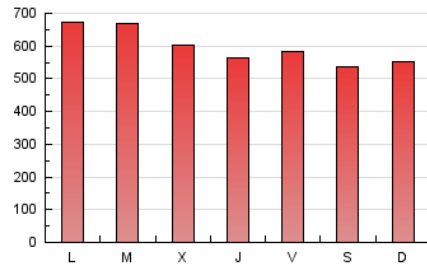

1. Cifras totales y promedios (Nacional)

MES - AÑO	NAVEGADORES UNICOS	VISITAS	PAGINAS
Diciembre - 2020	358.848	1.011.745	1.858.696
PROMEDIO DIARIO	24.353	32.637	59.958
PROMEDIO LUNES-VIERNES	25.208	33.859	61.835
PROMEDIO SABADO-DOMINGO	21.892	29.124	54.563
PAGINAS / VISITAS	1,84		
DURACION MEDIA VISITAS	0:01:45		
DURACION MEDIA PAGINAS	0:02:05		

2. Secciones (Nacional)

	PAGINAS	%
HOME	0	0 %
RESTO	1.858.696	100.00 %

3. Por día del mes (Nacional)

Día	N. únicos	Visitas	Páginas	Día	N. únicos	Visitas	Páginas	Día	N. únicos	Visitas	Páginas
1	24.894	33.106	62.289	11	25.119	32.642	57.546	21	38.950	52.467	91.565
2	31.520	39.332	64.455	12	22.993	29.861	54.406	22	30.751	44.986	87.455
3	24.520	33.123	58.492	13	21.932	28.753	53.350	23	21.504	30.229	61.733
4	22.937	33.384	63.869	14	24.717	33.801	64.267	24	24.517	31.755	56.479
5	18.039	24.373	46.376	15	25.354	34.576	64.362	25	17.203	23.432	43.322
6	21.814	29.810	57.483	16	22.447	30.586	57.873	26	21.747	28.754	53.783
7	21.040	28.847	55.527	17	23.272	31.431	58.743	27	21.944	29.799	54.117
8	26.639	33.872	59.210	18	28.900	37.840	68.510	28	23.630	31.669	58.494
9	28.825	38.663	68.553	19	24.565	32.422	60.799	29	25.956	34.304	61.962
10	25.999	34.241	60.003	20	22.102	29.223	56.188	30	20.848	27.680	49.524
								31	20.250	26.784	47.961

4. Gráficas (Nacional)

4.1 Por día de la semana (promedio)

N. únicos / Visitas (x 100)

Páginas (x 100)

4.2 Por franja horaria (promedio)

Visitas (x 1000)

Páginas (x 1000)

4.3 Por meses