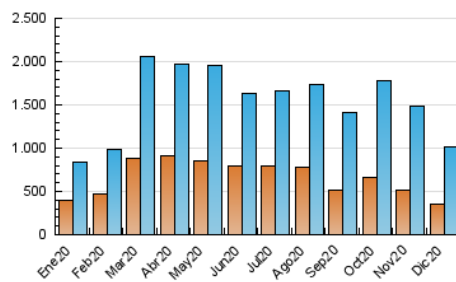

2. Secciones (Nacional)

	PAGINAS	%
HOME	0	0 %
RESTO	1.858.696	100.00 %

3. Por día del mes (Nacional)

Día	N. únicos	Visitas	Páginas	Día	N. únicos	Visitas	Páginas	Día	N. únicos	Visitas	Páginas
1	24.894	33.106	62.289	11	25.119	32.642	57.546	21	38.950	52.467	91.565
2	31.520	39.332	64.455	12	22.993	29.861	54.406	22	30.751	44.986	87.455
3	24.520	33.123	58.492	13	21.932	28.753	53.350	23	21.504	30.229	61.733
4	22.937	33.384	63.869	14	24.717	33.801	64.267	24	24.517	31.755	56.479
5	18.039	24.373	46.376	15	25.354	34.576	64.362	25	17.203	23.432	43.322
6	21.814	29.810	57.483	16	22.447	30.586	57.873	26	21.747	28.754	53.783
7	21.040	28.847	55.527	17	23.272	31.431	58.743	27	21.944	29.799	54.117
8	26.639	33.872	59.210	18	28.900	37.840	68.510	28	23.630	31.669	58.494
9	28.825	38.663	68.553	19	24.565	32.422	60.799	29	25.956	34.304	61.962
10	25.999	34.241	60.003	20	22.102	29.223	56.188	30	20.848	27.680	49.524
								31	20.250	26.784	47.961

4. Gráficas (Nacional)

4.1 Por día de la semana (promedio)

N. únicos / Visitas (x 100)

Páginas (x 100)

4.2 Por franja horaria (promedio)

Visitas (x 1000)

Páginas (x 1000)

4.3 Por meses

N. únicos / Visitas (x 1000)

Páginas (x 1000)

5. Observaciones

Este Medio Electrónico de Comunicación ha sido medido por la herramienta Google Analytics de Google

6. Definiciones básicas (Para más información ver Normas Técnicas para el Control de los Medios Electrónicos de Comunicación)

Visita:

Una secuencia ininterrumpida de páginas servidas a un usuario válido. Si dicho usuario no realiza peticiones de páginas en un periodo de tiempo (30 min) la siguiente petición constituirá el inicio de una nueva visita.