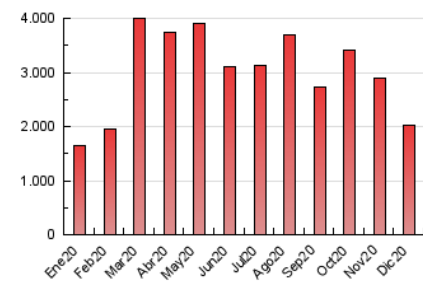

Páginas (x 1000)