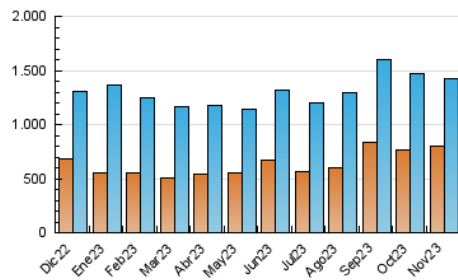

2. Secciones (Nacional)

	PAGINAS	%
HOME	449.580	20.58 %
RESTO	1.734.468	79.42 %

3. Por día del mes (Nacional)

Día	N. únicos	Visitas	Páginas	Día	N. únicos	Visitas	Páginas	Día	N. únicos	Visitas	Páginas
1	30.764	38.357	61.708	11	33.053	40.270	62.979	21	34.731	42.539	74.898
2	41.755	51.091	79.575	12	49.432	58.433	92.710	22	32.660	41.281	65.127
3	50.325	60.291	87.205	13	55.429	63.898	94.101	23	25.544	33.004	57.851
4	30.869	36.262	62.171	14	115.177	123.028	159.384	24	20.242	25.585	44.819
5	27.916	33.703	58.405	15	98.574	107.237	133.670	25	29.144	35.851	54.025
6	22.054	29.604	50.786	16	61.046	69.047	93.918	26	32.226	39.427	59.264
7	27.201	33.852	55.511	17	34.861	44.245	73.638	27	32.719	41.044	63.825
8	27.839	35.151	61.271	18	25.454	32.556	54.046	28	29.016	35.276	58.435
9	33.537	40.374	62.542	19	30.740	37.000	60.120	29	29.576	38.535	68.104
10	40.148	48.699	77.234	20	60.713	71.244	97.371	30	28.236	36.016	59.355

4. Gráficas (Nacional)

4.1 Por día de la semana (promedio)

N. únicos / Visitas (x 100)

Páginas (x 100)

4.2 Por franja horaria (promedio)

Visitas_ (x 1000)

Páginas (x 1000)

4.3 Por meses

N. únicos / Visitas (x 1000)

Páginas (x 1000)

5. Observaciones

Este Medio Electrónico de Comunicación ha sido medido por la herramienta Google Analytics de Google (GA4)

6. Definiciones básicas (Para más información ver Normas Técnicas para el Control de los Medios Electrónicos de Comunicación)

Visita:

Una secuencia ininterrumpida de páginas servidas a un usuario válido. Si dicho usuario no realiza peticiones de páginas en un periodo de tiempo (30 min) la siguiente petición constituirá el inicio de una nueva visita.