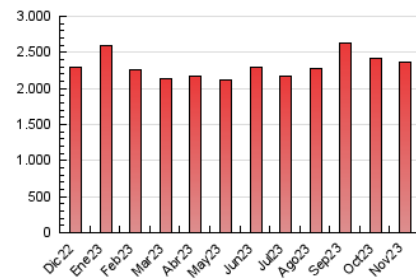

Páginas (x 1000)