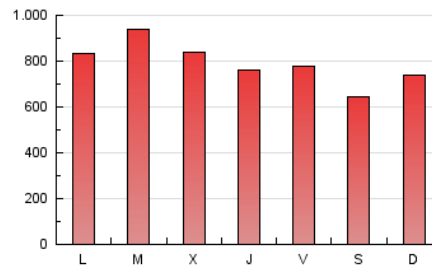

1. Cifras totales y promedios (Nacional e Internacional)

MES - AÑO	NAVEGADORES UNICOS	VISITAS	PAGINAS
Noviembre - 2023	856.653	1.518.678	2.370.004
PROMEDIO DIARIO	42.379	50.623	79.000
PROMEDIO LUNES-VIERNES	45.104	53.729	82.615
PROMEDIO SABADO-DOMINGO	34.887	42.081	69.058
PAGINAS / VISITAS	1,56		
DURACION MEDIA VISITAS	0:01:51		
TIEMPO INTERACCIÓN MEDIO	0:01:14		

2. Secciones (Nacional e Internacional)

	PAGINAS	%
HOME	469.848	19.82 %
RESTO	1.900.156	80.18 %

3. Por día del mes (Nacional e Internacional)

Día	N. únicos	Visitas	Páginas	Día	N. únicos	Visitas	Páginas	Día	N. únicos	Visitas	Páginas
1	32.861	41.039	67.466	11	35.474	42.722	68.780	21	38.432	46.795	82.645
2	44.251	53.997	84.901	12	52.559	61.703	99.646	22	35.336	44.190	71.406
3	53.181	63.963	94.456	13	58.813	68.393	101.602	23	27.697	35.559	63.044
4	33.726	39.672	69.232	14	118.894	127.017	166.457	24	21.947	27.694	49.281
5	30.288	36.268	64.187	15	101.881	111.079	139.977	25	30.921	37.621	58.546
6	24.148	32.414	56.151	16	64.037	72.959	100.323	26	34.826	42.787	65.232
7	29.260	36.396	60.721	17	38.775	48.949	83.112	27	36.291	45.084	70.897
8	29.859	37.889	66.334	18	28.025	35.495	60.582	28	32.221	39.000	65.103
9	35.677	43.053	67.971	19	33.277	40.383	66.261	29	32.106	41.928	74.097
10	42.643	51.548	83.364	20	63.626	74.942	103.700	30	30.347	38.139	64.530

4. Gráficas (Nacional e Internacional)

4.1 Por día de la semana (promedio)

N. únicos / Visitas (x 100)

Páginas (x 100)

4.2 Por franja horaria (promedio)

Visitas_ (x 1000)

Páginas (x 1000)

4.3 Por meses