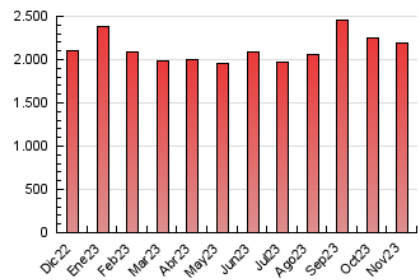

2. Secciones (Nacional)

	PAGINAS	%
HOME	449.580	20.58 %
RESTO	1.734.468	79.42 %

3. Por día del mes (Nacional)

Día	N. únicos	Visitas	Páginas	Día	N. únicos	Visitas	Páginas	Día	N. únicos	Visitas	Páginas
1	30.764	38.357	61.708	11	33.053	40.270	62.979	21	34.731	42.539	74.898
2	41.755	51.091	79.575	12	49.432	58.433	92.710	22	32.660	41.281	65.127
3	50.325	60.291	87.205	13	55.429	63.898	94.101	23	25.544	33.004	57.851
4	30.869	36.262	62.171	14	115.177	123.028	159.384	24	20.242	25.585	44.819
5	27.916	33.703	58.405	15	98.574	107.237	133.670	25	29.144	35.851	54.025
6	22.054	29.604	50.786	16	61.046	69.047	93.918	26	32.226	39.427	59.264
7	27.201	33.852	55.511	17	34.861	44.245	73.638	27	32.719	41.044	63.825
8	27.839	35.151	61.271	18	25.454	32.556	54.046	28	29.016	35.276	58.435
9	33.537	40.374	62.542	19	30.740	37.000	60.120	29	29.576	38.535	68.104
10	40.148	48.699	77.234	20	60.713	71.244	97.371	30	28.236	36.016	59.355

4. Gráficas (Nacional)

4.1 Por día de la semana (promedio)

N. únicos / Visitas (x 100)

Páginas (x 100)

4.2 Por franja horaria (promedio)

Visitas_ (x 1000)

Páginas (x 1000)

4.3 Por meses

N. únicos / Visitas (x 1000)

Páginas (x 1000)

5. Observaciones

Este Medio Electrónico de Comunicación ha sido medido por la herramienta Google Analytics de Google (GA4)

6. Definiciones básicas (Para más información ver Normas Técnicas para el Control de los Medios Electrónicos de Comunicación)

Visita:

Una secuencia ininterrumpida de páginas servidas a un usuario válido. Si dicho usuario no realiza peticiones de páginas en un periodo de tiempo (30 min) la siguiente petición constituirá el inicio de una nueva visita.