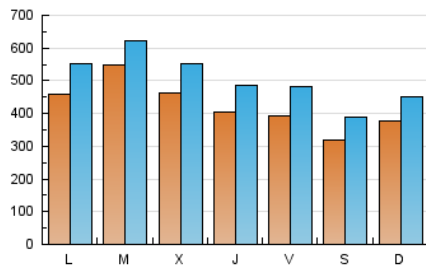

1. Cifras totales y promedios (Nacional e Internacional)

MES - AÑO	NAVEGADORES UNICOS	VISITAS	PAGINAS
Noviembre - 2023	856.653	1.518.678	2.370.004
PROMEDIO DIARIO	42.379	50.623	79.000
PROMEDIO LUNES-VIERNES	45.104	53.729	82.615
PROMEDIO SABADO-DOMINGO	34.887	42.081	69.058
PAGINAS / VISITAS	1,56		
DURACION MEDIA VISITAS	0:01:51		
TIEMPO INTERACCIÓN MEDIO	0:01:14		

2. Secciones (Nacional e Internacional)

	PAGINAS	%
HOME	469.848	19.82 %
RESTO	1.900.156	80.18 %

3. Por día del mes (Nacional e Internacional)

Día	N. únicos	Visitas	Páginas	Día	N. únicos	Visitas	Páginas	Día	N. únicos	Visitas	Páginas
1	32.861	41.039	67.466	11	35.474	42.722	68.780	21	38.432	46.795	82.645
2	44.251	53.997	84.901	12	52.559	61.703	99.646	22	35.336	44.190	71.406
3	53.181	63.963	94.456	13	58.813	68.393	101.602	23	27.697	35.559	63.044
4	33.726	39.672	69.232	14	118.894	127.017	166.457	24	21.947	27.694	49.281
5	30.288	36.268	64.187	15	101.881	111.079	139.977	25	30.921	37.621	58.546
6	24.148	32.414	56.151	16	64.037	72.959	100.323	26	34.826	42.787	65.232
7	29.260	36.396	60.721	17	38.775	48.949	83.112	27	36.291	45.084	70.897
8	29.859	37.889	66.334	18	28.025	35.495	60.582	28	32.221	39.000	65.103
9	35.677	43.053	67.971	19	33.277	40.383	66.261	29	32.106	41.928	74.097
10	42.643	51.548	83.364	20	63.626	74.942	103.700	30	30.347	38.139	64.530

4. Gráficas (Nacional e Internacional)

4.1 Por día de la semana (promedio)

N. únicos / Visitas (x 100)

Páginas (x 100)

4.2 Por franja horaria (promedio)

Visitas_ (x 1000)

Páginas (x 1000)

4.3 Por meses