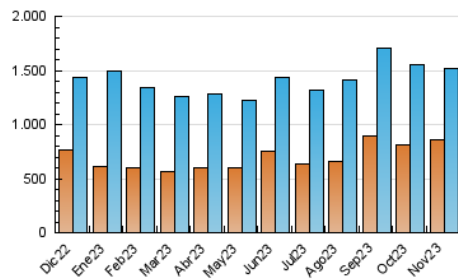

4.2 Por franja horaria (promedio)

Visitas_ (x 1000)

Páginas (x 1000)

4.3 Por meses

N. únicos / Visitas (x 1000)