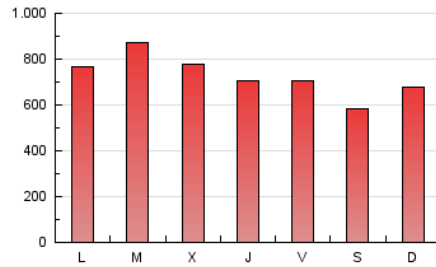

1. Cifras totales y promedios (Nacional)

MES - AÑO	NAVEGADORES UNICOS	VISITAS	PAGINAS
Noviembre - 2023	794.646	1.422.900	2.184.048
PROMEDIO DIARIO	39.699	47.430	72.802
PROMEDIO LUNES-VIERNES	42.370	50.427	76.379
PROMEDIO SABADO-DOMINGO	32.354	39.188	62.965
PAGINAS / VISITAS	1,53		
DURACION MEDIA VISITAS	0:01:49		
TIEMPO INTERACCIÓN MEDIO	0:01:14		

2. Secciones (Nacional)

	PAGINAS	%
HOME	449.580	20.58 %
RESTO	1.734.468	79.42 %

3. Por día del mes (Nacional)

Día	N. únicos	Visitas	Páginas	Día	N. únicos	Visitas	Páginas	Día	N. únicos	Visitas	Páginas
1	30.764	38.357	61.708	11	33.053	40.270	62.979	21	34.731	42.539	74.898
2	41.755	51.091	79.575	12	49.432	58.433	92.710	22	32.660	41.281	65.127
3	50.325	60.291	87.205	13	55.429	63.898	94.101	23	25.544	33.004	57.851
4	30.869	36.262	62.171	14	115.177	123.028	159.384	24	20.242	25.585	44.819
5	27.916	33.703	58.405	15	98.574	107.237	133.670	25	29.144	35.851	54.025
6	22.054	29.604	50.786	16	61.046	69.047	93.918	26	32.226	39.427	59.264
7	27.201	33.852	55.511	17	34.861	44.245	73.638	27	32.719	41.044	63.825
8	27.839	35.151	61.271	18	25.454	32.556	54.046	28	29.016	35.276	58.435
9	33.537	40.374	62.542	19	30.740	37.000	60.120	29	29.576	38.535	68.104
10	40.148	48.699	77.234	20	60.713	71.244	97.371	30	28.236	36.016	59.355

4. Gráficas (Nacional)

4.1 Por día de la semana (promedio)

N. únicos / Visitas (x 100)

Páginas (x 100)

4.2 Por franja horaria (promedio)

Visitas_ (x 1000)

Páginas (x 1000)

4.3 Por meses