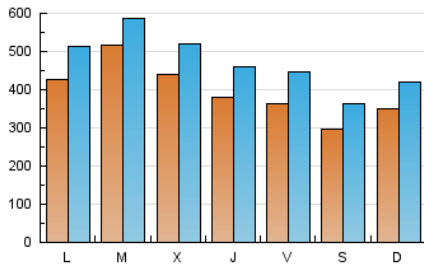

1. Cifras totales y promedios (Nacional)

MES - AÑO	NAVEGADORES UNICOS	VISITAS	PAGINAS
Noviembre - 2023	794.646	1.422.900	2.184.048
PROMEDIO DIARIO	39.699	47.430	72.802
PROMEDIO LUNES-VIERNES	42.370	50.427	76.379
PROMEDIO SABADO-DOMINGO	32.354	39.188	62.965
PAGINAS / VISITAS	1,53		
DURACION MEDIA VISITAS	0:01:49		
TIEMPO INTERACCIÓN MEDIO	0:01:14		

2. Secciones (Nacional)

	PAGINAS	%
HOME	449.580	20.58 %
RESTO	1.734.468	79.42 %

3. Por día del mes (Nacional)

Día	N. únicos	Visitas	Páginas	Día	N. únicos	Visitas	Páginas	Día	N. únicos	Visitas	Páginas
1	30.764	38.357	61.708	11	33.053	40.270	62.979	21	34.731	42.539	74.898
2	41.755	51.091	79.575	12	49.432	58.433	92.710	22	32.660	41.281	65.127
3	50.325	60.291	87.205	13	55.429	63.898	94.101	23	25.544	33.004	57.851
4	30.869	36.262	62.171	14	115.177	123.028	159.384	24	20.242	25.585	44.819
5	27.916	33.703	58.405	15	98.574	107.237	133.670	25	29.144	35.851	54.025
6	22.054	29.604	50.786	16	61.046	69.047	93.918	26	32.226	39.427	59.264
7	27.201	33.852	55.511	17	34.861	44.245	73.638	27	32.719	41.044	63.825
8	27.839	35.151	61.271	18	25.454	32.556	54.046	28	29.016	35.276	58.435
9	33.537	40.374	62.542	19	30.740	37.000	60.120	29	29.576	38.535	68.104
10	40.148	48.699	77.234	20	60.713	71.244	97.371	30	28.236	36.016	59.355

4. Gráficas (Nacional)

4.1 Por día de la semana (promedio)

N. únicos / Visitas (x 100)

Páginas (x 100)

4.2 Por franja horaria (promedio)

Visitas_ (x 1000)

Páginas (x 1000)

4.3 Por meses