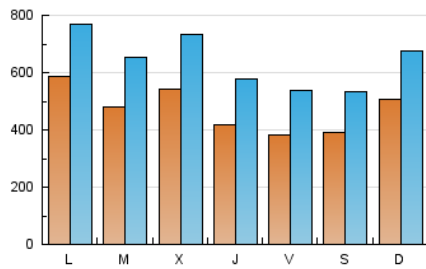

1. Cifras totales y promedios (Nacional e Internacional)

MES - AÑO	NAVEGADORES UNICOS	VISITAS	PAGINAS
Octubre - 2020	745.083	1.956.980	3.423.095
PROMEDIO DIARIO	46.522	63.128	110.422
PROMEDIO LUNES-VIERNES	47.434	64.555	112.975
PROMEDIO SABADO-DOMINGO	44.293	59.640	104.184
PAGINAS / VISITAS	1,75		
DURACION MEDIA VISITAS	0:01:45		
DURACION MEDIA PAGINAS	0:02:20		

2. Secciones (Nacional e Internacional)

	PAGINAS	%
HOME	929.435	27.15 %
RESTO	2.493.660	72.85 %

3. Por día del mes (Nacional e Internacional)

Día	N. únicos	Visitas	Páginas	Día	N. únicos	Visitas	Páginas	Día	N. únicos	Visitas	Páginas
1	36.031	48.783	85.482	11	41.793	55.686	102.075	21	64.882	86.659	146.008
2	37.376	50.268	91.476	12	71.628	87.384	126.557	22	49.205	68.975	120.910
3	38.746	51.535	90.977	13	47.106	61.182	103.133	23	38.246	55.656	100.765
4	74.228	85.153	121.173	14	52.916	67.983	115.955	24	38.792	54.426	98.940
5	73.822	88.708	130.418	15	35.222	47.636	87.661	25	51.038	79.794	153.063
6	35.191	49.054	90.314	16	33.057	44.327	80.001	26	42.524	62.910	124.224
7	38.970	53.497	96.489	17	36.266	50.603	90.686	27	50.217	71.087	126.616
8	38.055	50.705	88.792	18	36.324	50.467	92.488	28	59.759	85.513	149.715
9	34.790	49.192	91.863	19	46.667	67.818	118.876	29	50.635	72.270	129.978
10	41.145	53.234	92.540	20	59.519	80.839	146.904	30	47.726	69.771	133.302
								31	40.306	55.865	95.714

4. Gráficas (Nacional e Internacional)

4.1 Por día de la semana (promedio)

N. únicos / Visitas (x 100)

Páginas (x 100)

4.2 Por franja horaria (promedio)

Visitas (x 1000)

Páginas (x 1000)

4.3 Por meses