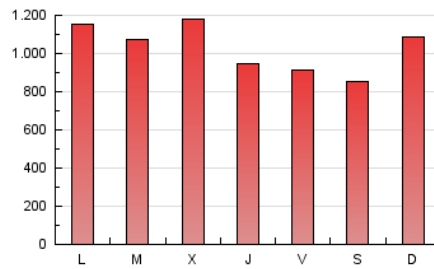

1. Cifras totales y promedios (Nacional)

MES - AÑO	NAVEGADORES UNICOS	VISITAS	PAGINAS
Octubre - 2020	657.430	1.774.573	3.153.453
PROMEDIO DIARIO	41.599	57.244	101.724
PROMEDIO LUNES-VIERNES	42.461	58.597	104.174
PROMEDIO SABADO-DOMINGO	39.490	53.938	95.737
PAGINAS / VISITAS	1,78		
DURACION MEDIA VISITAS	0:01:48		
DURACION MEDIA PAGINAS	0:02:19		

2. Secciones (Nacional)

	PAGINAS	%
HOME	889.828	28.22 %
RESTO	2.263.625	71.78 %

3. Por día del mes (Nacional)

Día	N. únicos	Visitas	Páginas	Día	N. únicos	Visitas	Páginas	Día	N. únicos	Visitas	Páginas
1	30.026	41.867	75.575	11	35.520	48.430	91.403	21	59.329	80.001	136.220
2	31.845	43.563	81.665	12	64.242	78.887	115.106	22	44.207	63.003	112.517
3	34.335	46.189	83.059	13	41.968	55.463	94.872	23	33.514	49.827	92.136
4	69.946	80.081	113.646	14	48.807	63.315	108.884	24	33.785	48.574	90.137
5	67.510	80.844	118.812	15	31.594	43.361	81.248	25	46.615	74.229	144.292
6	28.697	41.007	78.646	16	29.080	39.186	72.466	26	37.740	57.478	115.877
7	33.999	47.380	87.233	17	31.279	44.764	82.323	27	44.445	64.433	116.976
8	33.705	45.476	80.900	18	31.975	45.474	84.973	28	54.587	78.993	139.804
9	30.265	43.486	83.434	19	42.637	62.821	111.469	29	46.741	67.531	122.640
10	35.382	46.311	82.716	20	55.433	76.183	139.550	30	43.774	65.026	125.787
								31	36.573	51.390	89.087

4. Gráficas (Nacional)

4.1 Por día de la semana (promedio)

N. únicos / Visitas (x 100)

Páginas (x 100)

4.2 Por franja horaria (promedio)

Visitas (x 1000)

Páginas (x 1000)

4.3 Por meses