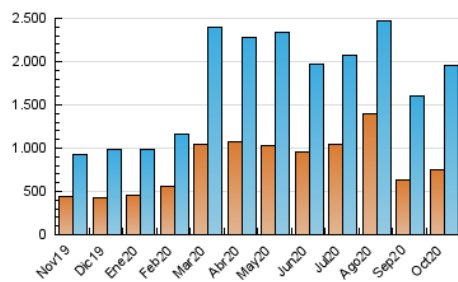

4.3 Por meses

N. únicos / Visitas (x 1000)