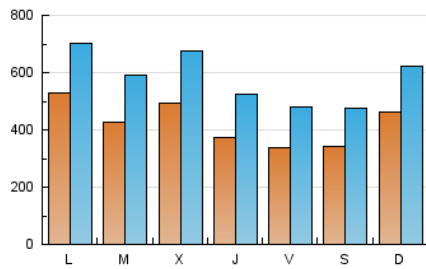

1. Cifras totales y promedios (Nacional)

MES - AÑO	NAVEGADORES UNICOS	VISITAS	PAGINAS
Octubre - 2020	657.430	1.774.573	3.153.453
PROMEDIO DIARIO	41.599	57.244	101.724
PROMEDIO LUNES-VIERNES	42.461	58.597	104.174
PROMEDIO SABADO-DOMINGO	39.490	53.938	95.737
PAGINAS / VISITAS	1,78		
DURACION MEDIA VISITAS	0:01:48		
DURACION MEDIA PAGINAS	0:02:19		

2. Secciones (Nacional)

	PAGINAS	%
HOME	889.828	28.22 %
RESTO	2.263.625	71.78 %

3. Por día del mes (Nacional)

Día	N. únicos	Visitas	Páginas	Día	N. únicos	Visitas	Páginas	Día	N. únicos	Visitas	Páginas
1	30.026	41.867	75.575	11	35.520	48.430	91.403	21	59.329	80.001	136.220
2	31.845	43.563	81.665	12	64.242	78.887	115.106	22	44.207	63.003	112.517
3	34.335	46.189	83.059	13	41.968	55.463	94.872	23	33.514	49.827	92.136
4	69.946	80.081	113.646	14	48.807	63.315	108.884	24	33.785	48.574	90.137
5	67.510	80.844	118.812	15	31.594	43.361	81.248	25	46.615	74.229	144.292
6	28.697	41.007	78.646	16	29.080	39.186	72.466	26	37.740	57.478	115.877
7	33.999	47.380	87.233	17	31.279	44.764	82.323	27	44.445	64.433	116.976
8	33.705	45.476	80.900	18	31.975	45.474	84.973	28	54.587	78.993	139.804
9	30.265	43.486	83.434	19	42.637	62.821	111.469	29	46.741	67.531	122.640
10	35.382	46.311	82.716	20	55.433	76.183	139.550	30	43.774	65.026	125.787
								31	36.573	51.390	89.087

4. Gráficas (Nacional)

4.1 Por día de la semana (promedio)

N. únicos / Visitas (x 100)

Páginas (x 100)

4.2 Por franja horaria (promedio)

Visitas (x 1000)

Páginas (x 1000)

4.3 Por meses