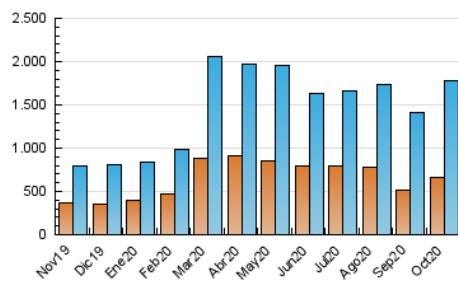

4.3 Por meses

N. únicos / Visitas (x 1000)