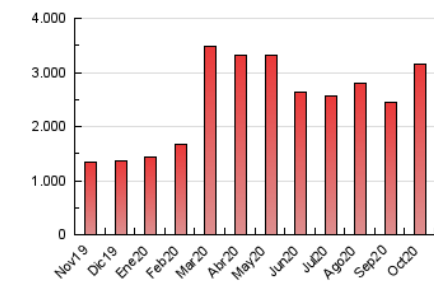

Páginas (x 1000)