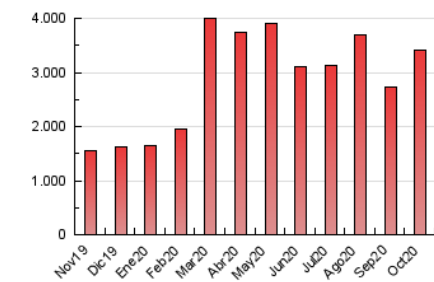

Páginas (x 1000)