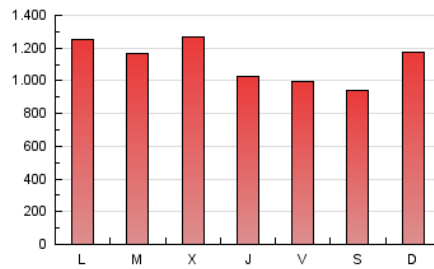

1. Cifras totales y promedios (Nacional e Internacional)

MES - AÑO	NAVEGADORES UNICOS	VISITAS	PAGINAS
Octubre - 2020	745.083	1.956.980	3.423.095
PROMEDIO DIARIO	46.522	63.128	110.422
PROMEDIO LUNES-VIERNES	47.434	64.555	112.975
PROMEDIO SABADO-DOMINGO	44.293	59.640	104.184
PAGINAS / VISITAS	1,75		
DURACION MEDIA VISITAS	0:01:45		
DURACION MEDIA PAGINAS	0:02:20		

2. Secciones (Nacional e Internacional)

	PAGINAS	%
HOME	929.435	27.15 %
RESTO	2.493.660	72.85 %

3. Por día del mes (Nacional e Internacional)

Día	N. únicos	Visitas	Páginas	Día	N. únicos	Visitas	Páginas	Día	N. únicos	Visitas	Páginas
1	36.031	48.783	85.482	11	41.793	55.686	102.075	21	64.882	86.659	146.008
2	37.376	50.268	91.476	12	71.628	87.384	126.557	22	49.205	68.975	120.910
3	38.746	51.535	90.977	13	47.106	61.182	103.133	23	38.246	55.656	100.765
4	74.228	85.153	121.173	14	52.916	67.983	115.955	24	38.792	54.426	98.940
5	73.822	88.708	130.418	15	35.222	47.636	87.661	25	51.038	79.794	153.063
6	35.191	49.054	90.314	16	33.057	44.327	80.001	26	42.524	62.910	124.224
7	38.970	53.497	96.489	17	36.266	50.603	90.686	27	50.217	71.087	126.616
8	38.055	50.705	88.792	18	36.324	50.467	92.488	28	59.759	85.513	149.715
9	34.790	49.192	91.863	19	46.667	67.818	118.876	29	50.635	72.270	129.978
10	41.145	53.234	92.540	20	59.519	80.839	146.904	30	47.726	69.771	133.302
								31	40.306	55.865	95.714

4. Gráficas (Nacional e Internacional)

4.1 Por día de la semana (promedio)

N. únicos / Visitas (x 100)

Páginas (x 100)

4.2 Por franja horaria (promedio)

Visitas (x 1000)

Páginas (x 1000)

4.3 Por meses