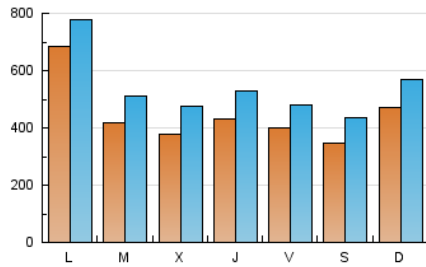

1. Cifras totales y promedios (Nacional)

MES - AÑO	NAVEGADORES UNICOS	VISITAS	PAGINAS
Septiembre - 2023	833.263	1.605.593	2.462.472
PROMEDIO DIARIO	44.227	53.520	82.082
PROMEDIO LUNES-VIERNES	45.928	55.276	83.927
PROMEDIO SABADO-DOMINGO	40.257	49.421	77.778
PAGINAS / VISITAS	1,53		
DURACION MEDIA VISITAS	0:01:46		
TIEMPO INTERACCIÓN MEDIO	0:01:16		

2. Secciones (Nacional)

	PAGINAS	%
HOME	480.838	19.53 %
RESTO	1.981.634	80.47 %

3. Por día del mes (Nacional)

Día	N. únicos	Visitas	Páginas	Día	N. únicos	Visitas	Páginas	Día	N. únicos	Visitas	Páginas
1	33.383	40.920	64.871	11	154.806	164.897	204.146	21	54.930	64.865	96.518
2	38.739	48.389	76.178	12	53.965	63.810	97.086	22	38.732	48.275	74.238
3	30.329	40.370	67.652	13	28.680	36.696	63.340	23	30.122	37.835	65.839
4	38.686	47.782	76.227	14	33.722	43.454	67.876	24	35.932	45.968	74.234
5	37.328	47.217	76.457	15	35.141	44.191	71.776	25	53.907	64.748	97.137
6	34.742	45.322	76.680	16	32.028	40.462	65.243	26	32.205	40.451	67.763
7	46.455	57.413	85.802	17	40.372	49.667	76.157	27	33.275	41.213	65.867
8	44.714	52.120	80.293	18	26.298	34.316	57.330	28	37.503	46.393	70.799
9	39.943	49.755	81.917	19	44.179	53.360	81.011	29	47.143	55.512	84.182
10	81.921	91.637	128.984	20	54.695	67.846	103.067	30	32.929	40.709	63.802

4. Gráficas (Nacional)

4.1 Por día de la semana (promedio)

N. únicos / Visitas (x 100)

Páginas (x 100)

4.2 Por franja horaria (promedio)

Visitas_ (x 1000)

Páginas (x 1000)

4.3 Por meses