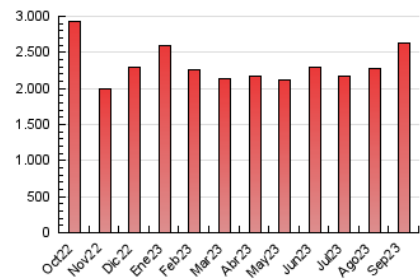

Páginas (x 1000)