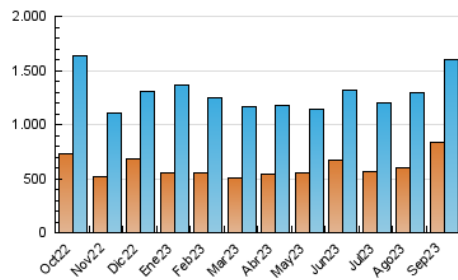

2. Secciones (Nacional)

	PAGINAS	%
HOME	480.838	19.53 %
RESTO	1.981.634	80.47 %

3. Por día del mes (Nacional)

Día	N. únicos	Visitas	Páginas	Día	N. únicos	Visitas	Páginas	Día	N. únicos	Visitas	Páginas
1	33.383	40.920	64.871	11	154.806	164.897	204.146	21	54.930	64.865	96.518
2	38.739	48.389	76.178	12	53.965	63.810	97.086	22	38.732	48.275	74.238
3	30.329	40.370	67.652	13	28.680	36.696	63.340	23	30.122	37.835	65.839
4	38.686	47.782	76.227	14	33.722	43.454	67.876	24	35.932	45.968	74.234
5	37.328	47.217	76.457	15	35.141	44.191	71.776	25	53.907	64.748	97.137
6	34.742	45.322	76.680	16	32.028	40.462	65.243	26	32.205	40.451	67.763
7	46.455	57.413	85.802	17	40.372	49.667	76.157	27	33.275	41.213	65.867
8	44.714	52.120	80.293	18	26.298	34.316	57.330	28	37.503	46.393	70.799
9	39.943	49.755	81.917	19	44.179	53.360	81.011	29	47.143	55.512	84.182
10	81.921	91.637	128.984	20	54.695	67.846	103.067	30	32.929	40.709	63.802

4. Gráficas (Nacional)

4.1 Por día de la semana (promedio)

N. únicos / Visitas (x 100)

Páginas (x 100)

4.2 Por franja horaria (promedio)

Visitas_ (x 1000)

Páginas (x 1000)

4.3 Por meses

N. únicos / Visitas (x 1000)

Páginas (x 1000)

5. Observaciones

Este Medio Electrónico de Comunicación ha sido medido por la herramienta Google Analytics de Google (GA4)

6. Definiciones básicas (Para más información ver Normas Técnicas para el Control de los Medios Electrónicos de Comunicación)

Visita:

Una secuencia ininterrumpida de páginas servidas a un usuario válido. Si dicho usuario no realiza peticiones de páginas en un periodo de tiempo (30 min) la siguiente petición constituirá el inicio de una nueva visita.