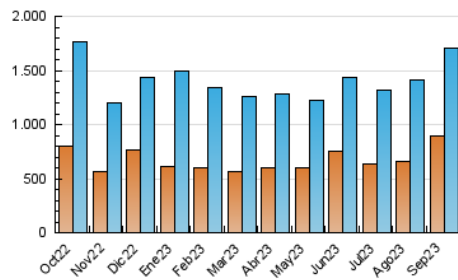

4.2 Por franja horaria (promedio)

Visitas_ (x 1000)

Páginas (x 1000)

4.3 Por meses

N. únicos / Visitas (x 1000)