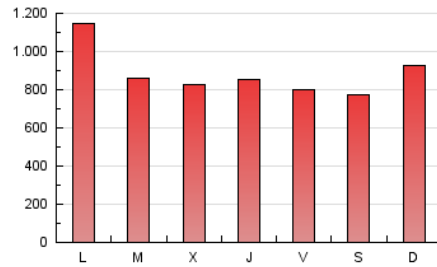

1. Cifras totales y promedios (Nacional e Internacional)

MES - AÑO	NAVEGADORES UNICOS	VISITAS	PAGINAS
Septiembre - 2023	891.348	1.703.264	2.634.597
PROMEDIO DIARIO	46.922	56.775	87.820
PROMEDIO LUNES-VIERNES	48.494	58.394	89.379
PROMEDIO SABADO-DOMINGO	43.254	52.998	84.182
PAGINAS / VISITAS	1,55		
DURACION MEDIA VISITAS	0:01:46		
TIEMPO INTERACCIÓN MEDIO	0:01:17		

2. Secciones (Nacional e Internacional)

	PAGINAS	%
HOME	505.385	19.18 %
RESTO	2.129.212	80.82 %

3. Por día del mes (Nacional e Internacional)

Día	N. únicos	Visitas	Páginas	Día	N. únicos	Visitas	Páginas	Día	N. únicos	Visitas	Páginas
1	36.948	45.480	71.851	11	157.556	168.352	209.780	21	57.361	67.732	101.836
2	42.534	53.061	83.841	12	56.904	67.239	102.773	22	40.802	50.962	79.195
3	34.047	44.921	75.660	13	30.947	39.476	68.556	23	32.282	40.583	71.519
4	42.545	52.391	84.372	14	35.610	45.824	72.927	24	38.063	48.594	79.593
5	40.451	51.215	83.240	15	37.163	46.650	76.654	25	56.134	67.195	101.832
6	38.459	49.613	84.129	16	33.923	42.518	70.091	26	34.202	43.170	72.023
7	49.354	61.209	91.679	17	42.206	51.750	80.974	27	35.398	43.652	70.116
8	46.880	55.289	84.549	18	28.289	36.740	62.112	28	39.759	48.882	74.950
9	44.680	55.196	90.951	19	46.556	55.441	86.425	29	49.828	58.531	88.970
10	85.246	95.667	135.714	20	57.222	71.239	108.992	30	36.301	44.692	69.293

4. Gráficas (Nacional e Internacional)

4.1 Por día de la semana (promedio)

N. únicos / Visitas (x 100)

Páginas (x 100)

4.2 Por franja horaria (promedio)

Visitas_ (x 1000)

Páginas (x 1000)

4.3 Por meses