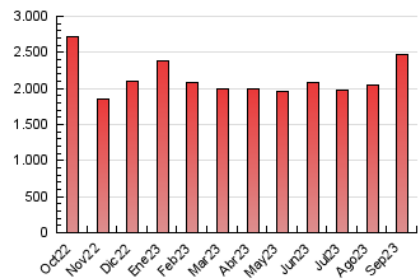

2. Secciones (Nacional)

	PAGINAS	%
HOME	480.838	19.53 %
RESTO	1.981.634	80.47 %

3. Por día del mes (Nacional)

Día	N. únicos	Visitas	Páginas	Día	N. únicos	Visitas	Páginas	Día	N. únicos	Visitas	Páginas
1	33.383	40.920	64.871	11	154.806	164.897	204.146	21	54.930	64.865	96.518
2	38.739	48.389	76.178	12	53.965	63.810	97.086	22	38.732	48.275	74.238
3	30.329	40.370	67.652	13	28.680	36.696	63.340	23	30.122	37.835	65.839
4	38.686	47.782	76.227	14	33.722	43.454	67.876	24	35.932	45.968	74.234
5	37.328	47.217	76.457	15	35.141	44.191	71.776	25	53.907	64.748	97.137
6	34.742	45.322	76.680	16	32.028	40.462	65.243	26	32.205	40.451	67.763
7	46.455	57.413	85.802	17	40.372	49.667	76.157	27	33.275	41.213	65.867
8	44.714	52.120	80.293	18	26.298	34.316	57.330	28	37.503	46.393	70.799
9	39.943	49.755	81.917	19	44.179	53.360	81.011	29	47.143	55.512	84.182
10	81.921	91.637	128.984	20	54.695	67.846	103.067	30	32.929	40.709	63.802

4. Gráficas (Nacional)

4.1 Por día de la semana (promedio)

N. únicos / Visitas (x 100)

Páginas (x 100)

4.2 Por franja horaria (promedio)

Visitas_ (x 1000)

Páginas (x 1000)

4.3 Por meses

N. únicos / Visitas (x 1000)

Páginas (x 1000)

5. Observaciones

Este Medio Electrónico de Comunicación ha sido medido por la herramienta Google Analytics de Google (GA4)

6. Definiciones básicas (Para más información ver Normas Técnicas para el Control de los Medios Electrónicos de Comunicación)

Visita:

Una secuencia ininterrumpida de páginas servidas a un usuario válido. Si dicho usuario no realiza peticiones de páginas en un periodo de tiempo (30 min) la siguiente petición constituirá el inicio de una nueva visita.