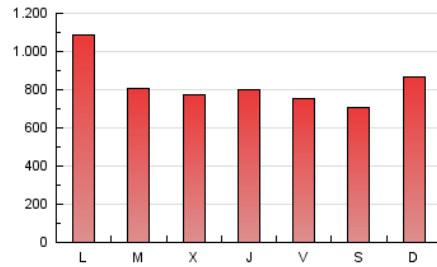

1. Cifras totales y promedios (Nacional)

MES - AÑO	NAVEGADORES UNICOS	VISITAS	PAGINAS
Septiembre - 2023	833.263	1.605.593	2.462.472
PROMEDIO DIARIO	44.227	53.520	82.082
PROMEDIO LUNES-VIERNES	45.928	55.276	83.927
PROMEDIO SABADO-DOMINGO	40.257	49.421	77.778
PAGINAS / VISITAS	1,53		
DURACION MEDIA VISITAS	0:01:46		
TIEMPO INTERACCIÓN MEDIO	0:01:16		

2. Secciones (Nacional)

	PAGINAS	%
HOME	480.838	19.53 %
RESTO	1.981.634	80.47 %

3. Por día del mes (Nacional)

Día	N. únicos	Visitas	Páginas	Día	N. únicos	Visitas	Páginas	Día	N. únicos	Visitas	Páginas
1	33.383	40.920	64.871	11	154.806	164.897	204.146	21	54.930	64.865	96.518
2	38.739	48.389	76.178	12	53.965	63.810	97.086	22	38.732	48.275	74.238
3	30.329	40.370	67.652	13	28.680	36.696	63.340	23	30.122	37.835	65.839
4	38.686	47.782	76.227	14	33.722	43.454	67.876	24	35.932	45.968	74.234
5	37.328	47.217	76.457	15	35.141	44.191	71.776	25	53.907	64.748	97.137
6	34.742	45.322	76.680	16	32.028	40.462	65.243	26	32.205	40.451	67.763
7	46.455	57.413	85.802	17	40.372	49.667	76.157	27	33.275	41.213	65.867
8	44.714	52.120	80.293	18	26.298	34.316	57.330	28	37.503	46.393	70.799
9	39.943	49.755	81.917	19	44.179	53.360	81.011	29	47.143	55.512	84.182
10	81.921	91.637	128.984	20	54.695	67.846	103.067	30	32.929	40.709	63.802

4. Gráficas (Nacional)

4.1 Por día de la semana (promedio)

N. únicos / Visitas (x 100)

Páginas (x 100)

4.2 Por franja horaria (promedio)

Visitas_ (x 1000)

Páginas (x 1000)

4.3 Por meses