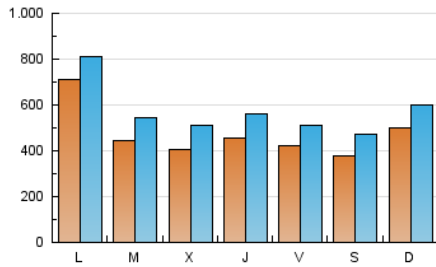

1. Cifras totales y promedios (Nacional e Internacional)

MES - AÑO	NAVEGADORES UNICOS	VISITAS	PAGINAS
Septiembre - 2023	891.348	1.703.264	2.634.597
PROMEDIO DIARIO	46.922	56.775	87.820
PROMEDIO LUNES-VIERNES	48.494	58.394	89.379
PROMEDIO SABADO-DOMINGO	43.254	52.998	84.182
PAGINAS / VISITAS	1,55		
DURACION MEDIA VISITAS	0:01:46		
TIEMPO INTERACCIÓN MEDIO	0:01:17		

2. Secciones (Nacional e Internacional)

	PAGINAS	%
HOME	505.385	19.18 %
RESTO	2.129.212	80.82 %

3. Por día del mes (Nacional e Internacional)

Día	N. únicos	Visitas	Páginas	Día	N. únicos	Visitas	Páginas	Día	N. únicos	Visitas	Páginas
1	36.948	45.480	71.851	11	157.556	168.352	209.780	21	57.361	67.732	101.836
2	42.534	53.061	83.841	12	56.904	67.239	102.773	22	40.802	50.962	79.195
3	34.047	44.921	75.660	13	30.947	39.476	68.556	23	32.282	40.583	71.519
4	42.545	52.391	84.372	14	35.610	45.824	72.927	24	38.063	48.594	79.593
5	40.451	51.215	83.240	15	37.163	46.650	76.654	25	56.134	67.195	101.832
6	38.459	49.613	84.129	16	33.923	42.518	70.091	26	34.202	43.170	72.023
7	49.354	61.209	91.679	17	42.206	51.750	80.974	27	35.398	43.652	70.116
8	46.880	55.289	84.549	18	28.289	36.740	62.112	28	39.759	48.882	74.950
9	44.680	55.196	90.951	19	46.556	55.441	86.425	29	49.828	58.531	88.970
10	85.246	95.667	135.714	20	57.222	71.239	108.992	30	36.301	44.692	69.293

4. Gráficas (Nacional e Internacional)

4.1 Por día de la semana (promedio)

N. únicos / Visitas (x 100)

Páginas (x 100)

4.2 Por franja horaria (promedio)

Visitas_ (x 1000)

Páginas (x 1000)

4.3 Por meses