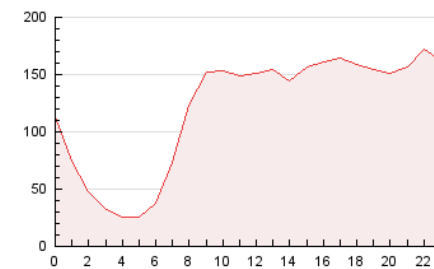

2. Secciones (Nacional e Internacional)

	PAGINAS	%
HOME	480.230	17.38 %
RESTO	2.282.342	82.62 %

3. Por día del mes (Nacional e Internacional)

Día	N. únicos	Visitas	Páginas	Día	N. únicos	Visitas	Páginas	Día	N. únicos	Visitas	Páginas
1	31.491	38.227	62.461	11	35.688	43.967	69.408	21	31.452	40.475	67.252
2	29.085	36.484	62.415	12	41.346	51.073	79.881	22	32.866	43.709	72.097
3	27.051	34.630	59.364	13	27.015	36.478	60.752	23	36.714	45.238	69.527
4	27.465	35.112	60.192	14	23.570	30.687	53.329	24	39.780	50.572	81.927
5	25.377	34.475	60.563	15	25.774	34.857	58.500	25	70.105	88.903	140.377
6	26.870	35.738	60.393	16	33.299	43.632	68.831	26	63.832	79.141	128.192
7	25.896	33.233	54.302	17	54.152	64.255	97.672	27	85.149	94.422	135.048
8	41.101	47.888	74.461	18	63.629	76.245	103.632	28	162.604	175.550	224.434
9	111.746	121.023	151.375	19	43.410	53.277	79.868	29	96.759	107.176	149.969
10	73.222	80.893	108.687	20	33.478	42.851	71.046	30	61.543	74.073	107.762
								31	45.917	59.085	88.855

4. Gráficas (Nacional e Internacional)

4.1 Por día de la semana (promedio)

N. únicos / Visitas (x 100)

Páginas (x 100)

4.2 Por franja horaria (promedio)

Visitas_ (x 1000)

Páginas (x 1000)

4.3 Por meses