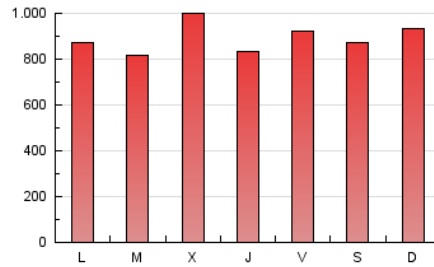

1. Cifras totales y promedios (Nacional e Internacional)

MES - AÑO	NAVEGADORES UNICOS	VISITAS	PAGINAS
Agosto - 2024	964.484	1.833.369	2.762.572
PROMEDIO DIARIO	49.271	59.141	89.115
PROMEDIO LUNES-VIERNES	49.563	59.078	88.748
PROMEDIO SABADO-DOMINGO	48.557	59.296	90.013
PAGINAS / VISITAS	1,51		
DURACION MEDIA VISITAS	0:01:38		
TIEMPO INTERACCIÓN MEDIO	0:01:11		

2. Secciones (Nacional e Internacional)

	PAGINAS	%
HOME	480.230	17.38 %
RESTO	2.282.342	82.62 %

3. Por día del mes (Nacional e Internacional)

Día	N. únicos	Visitas	Páginas	Día	N. únicos	Visitas	Páginas	Día	N. únicos	Visitas	Páginas
1	31.491	38.227	62.461	11	35.688	43.967	69.408	21	31.452	40.475	67.252
2	29.085	36.484	62.415	12	41.346	51.073	79.881	22	32.866	43.709	72.097
3	27.051	34.630	59.364	13	27.015	36.478	60.752	23	36.714	45.238	69.527
4	27.465	35.112	60.192	14	23.570	30.687	53.329	24	39.780	50.572	81.927
5	25.377	34.475	60.563	15	25.774	34.857	58.500	25	70.105	88.903	140.377
6	26.870	35.738	60.393	16	33.299	43.632	68.831	26	63.832	79.141	128.192
7	25.896	33.233	54.302	17	54.152	64.255	97.672	27	85.149	94.422	135.048
8	41.101	47.888	74.461	18	63.629	76.245	103.632	28	162.604	175.550	224.434
9	111.746	121.023	151.375	19	43.410	53.277	79.868	29	96.759	107.176	149.969
10	73.222	80.893	108.687	20	33.478	42.851	71.046	30	61.543	74.073	107.762
								31	45.917	59.085	88.855

4. Gráficas (Nacional e Internacional)

4.1 Por día de la semana (promedio)

N. únicos / Visitas (x 100)

Páginas (x 100)

4.2 Por franja horaria (promedio)

Visitas_ (x 1000)

Páginas (x 1000)

4.3 Por meses