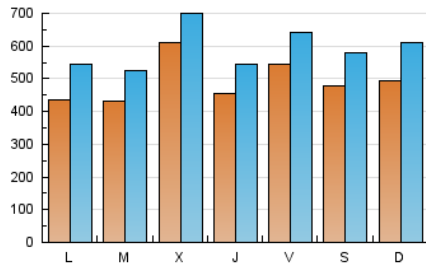

1. Cifras totales y promedios (Nacional e Internacional)

MES - AÑO	NAVEGADORES UNICOS	VISITAS	PAGINAS
Agosto - 2024	964.484	1.833.369	2.762.572
PROMEDIO DIARIO	49.271	59.141	89.115
PROMEDIO LUNES-VIERNES	49.563	59.078	88.748
PROMEDIO SABADO-DOMINGO	48.557	59.296	90.013
PAGINAS / VISITAS	1,51		
DURACION MEDIA VISITAS	0:01:38		
TIEMPO INTERACCIÓN MEDIO	0:01:11		

2. Secciones (Nacional e Internacional)

	PAGINAS	%
HOME	480.230	17.38 %
RESTO	2.282.342	82.62 %

3. Por día del mes (Nacional e Internacional)

Día	N. únicos	Visitas	Páginas	Día	N. únicos	Visitas	Páginas	Día	N. únicos	Visitas	Páginas
1	31.491	38.227	62.461	11	35.688	43.967	69.408	21	31.452	40.475	67.252
2	29.085	36.484	62.415	12	41.346	51.073	79.881	22	32.866	43.709	72.097
3	27.051	34.630	59.364	13	27.015	36.478	60.752	23	36.714	45.238	69.527
4	27.465	35.112	60.192	14	23.570	30.687	53.329	24	39.780	50.572	81.927
5	25.377	34.475	60.563	15	25.774	34.857	58.500	25	70.105	88.903	140.377
6	26.870	35.738	60.393	16	33.299	43.632	68.831	26	63.832	79.141	128.192
7	25.896	33.233	54.302	17	54.152	64.255	97.672	27	85.149	94.422	135.048
8	41.101	47.888	74.461	18	63.629	76.245	103.632	28	162.604	175.550	224.434
9	111.746	121.023	151.375	19	43.410	53.277	79.868	29	96.759	107.176	149.969
10	73.222	80.893	108.687	20	33.478	42.851	71.046	30	61.543	74.073	107.762
								31	45.917	59.085	88.855

4. Gráficas (Nacional e Internacional)

4.1 Por día de la semana (promedio)

N. únicos / Visitas (x 100)

Páginas (x 100)

4.2 Por franja horaria (promedio)

Visitas_ (x 1000)

Páginas (x 1000)

4.3 Por meses