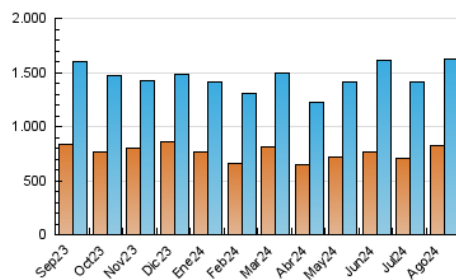

1. Cifras totales y promedios (Nacional)

MES - AÑO	NAVEGADORES UNICOS	VISITAS	PAGINAS
Agosto - 2024	829.358	1.619.891	2.428.368
PROMEDIO DIARIO	43.261	52.255	78.334
PROMEDIO LUNES-VIERNES	43.777	52.490	78.365
PROMEDIO SABADO-DOMINGO	41.997	51.679	78.260
PAGINAS / VISITAS	1,50		
DURACION MEDIA VISITAS	0:01:37		
TIEMPO INTERACCIÓN MEDIO	0:01:12		

2. Secciones (Nacional)

	PAGINAS	%
HOME	446.091	18.37 %
RESTO	1.982.277	81.63 %

3. Por día del mes (Nacional)

Día	N. únicos	Visitas	Páginas	Día	N. únicos	Visitas	Páginas	Día	N. únicos	Visitas	Páginas
1	28.683	35.242	58.040	11	29.541	37.086	58.596	21	26.460	35.396	57.430
2	26.234	33.507	57.618	12	35.745	44.519	69.511	22	28.244	37.372	62.317
3	24.400	31.656	54.434	13	23.357	32.270	53.714	23	32.895	40.483	62.032
4	24.520	31.481	54.657	14	20.829	27.374	48.071	24	36.079	45.404	74.614
5	22.954	31.520	55.772	15	21.269	29.697	50.262	25	62.393	79.550	123.085
6	24.645	33.127	56.315	16	27.421	35.906	56.556	26	54.436	67.287	107.402
7	23.627	30.847	49.879	17	48.525	56.693	86.137	27	80.104	89.126	123.839
8	37.287	43.746	68.180	18	56.727	67.971	90.408	28	149.124	161.449	203.146
9	99.584	108.961	133.911	19	36.788	45.378	67.054	29	81.480	89.972	127.263
10	54.488	61.547	82.543	20	27.796	36.078	60.099	30	54.141	65.523	95.620
								31	41.303	53.723	79.863

4. Gráficas (Nacional)

4.1 Por día de la semana (promedio)

N. únicos / Visitas (x 100)

Páginas (x 100)

4.2 Por franja horaria (promedio)

Visitas_ (x 1000)

Páginas (x 1000)

4.3 Por meses

N. únicos / Visitas (x 1000)

Páginas (x 1000)

5. Observaciones

Este Medio Electrónico de Comunicación ha sido medido por la herramienta Google Analytics de Google (GA4).

Nota: Debido a un fallo técnico en la herramienta de medición, no relacionado con OJD interactiva, los datos del 27/08/2024 pueden estar incompletos.