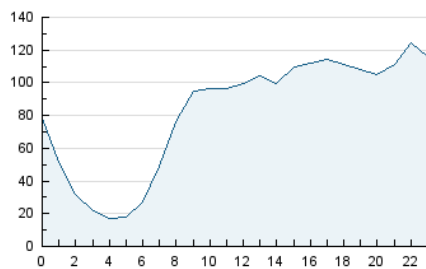

2. Secciones (Nacional e Internacional)

	PAGINAS	%
HOME	480.230	17.38 %
RESTO	2.282.342	82.62 %

3. Por día del mes (Nacional e Internacional)

Día	N. únicos	Visitas	Páginas	Día	N. únicos	Visitas	Páginas	Día	N. únicos	Visitas	Páginas
1	31.491	38.227	62.461	11	35.688	43.967	69.408	21	31.452	40.475	67.252
2	29.085	36.484	62.415	12	41.346	51.073	79.881	22	32.866	43.709	72.097
3	27.051	34.630	59.364	13	27.015	36.478	60.752	23	36.714	45.238	69.527
4	27.465	35.112	60.192	14	23.570	30.687	53.329	24	39.780	50.572	81.927
5	25.377	34.475	60.563	15	25.774	34.857	58.500	25	70.105	88.903	140.377
6	26.870	35.738	60.393	16	33.299	43.632	68.831	26	63.832	79.141	128.192
7	25.896	33.233	54.302	17	54.152	64.255	97.672	27	85.149	94.422	135.048
8	41.101	47.888	74.461	18	63.629	76.245	103.632	28	162.604	175.550	224.434
9	111.746	121.023	151.375	19	43.410	53.277	79.868	29	96.759	107.176	149.969
10	73.222	80.893	108.687	20	33.478	42.851	71.046	30	61.543	74.073	107.762
								31	45.917	59.085	88.855

4. Gráficas (Nacional e Internacional)

4.1 Por día de la semana (promedio)

N. únicos / Visitas (x 100)

Páginas (x 100)

4.2 Por franja horaria (promedio)

Visitas_ (x 1000)

Páginas (x 1000)

4.3 Por meses