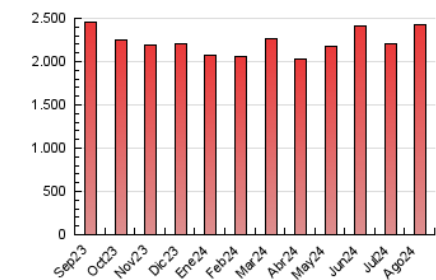

1. Cifras totales y promedios (Nacional)

MES - AÑO	NAVEGADORES UNICOS	VISITAS	PAGINAS
Agosto - 2024	829.358	1.619.891	2.428.368
PROMEDIO DIARIO	43.261	52.255	78.334
PROMEDIO LUNES-VIERNES	43.777	52.490	78.365
PROMEDIO SABADO-DOMINGO	41.997	51.679	78.260
PAGINAS / VISITAS	1,50		
DURACION MEDIA VISITAS	0:01:37		
TIEMPO INTERACCIÓN MEDIO	0:01:12		

2. Secciones (Nacional)

	PAGINAS	%
HOME	446.091	18.37 %
RESTO	1.982.277	81.63 %

3. Por día del mes (Nacional)

Día	N. únicos	Visitas	Páginas	Día	N. únicos	Visitas	Páginas	Día	N. únicos	Visitas	Páginas
1	28.683	35.242	58.040	11	29.541	37.086	58.596	21	26.460	35.396	57.430
2	26.234	33.507	57.618	12	35.745	44.519	69.511	22	28.244	37.372	62.317
3	24.400	31.656	54.434	13	23.357	32.270	53.714	23	32.895	40.483	62.032
4	24.520	31.481	54.657	14	20.829	27.374	48.071	24	36.079	45.404	74.614
5	22.954	31.520	55.772	15	21.269	29.697	50.262	25	62.393	79.550	123.085
6	24.645	33.127	56.315	16	27.421	35.906	56.556	26	54.436	67.287	107.402
7	23.627	30.847	49.879	17	48.525	56.693	86.137	27	80.104	89.126	123.839
8	37.287	43.746	68.180	18	56.727	67.971	90.408	28	149.124	161.449	203.146
9	99.584	108.961	133.911	19	36.788	45.378	67.054	29	81.480	89.972	127.263
10	54.488	61.547	82.543	20	27.796	36.078	60.099	30	54.141	65.523	95.620
								31	41.303	53.723	79.863

4. Gráficas (Nacional)

4.1 Por día de la semana (promedio)

N. únicos / Visitas (x 100)

Páginas (x 100)

4.2 Por franja horaria (promedio)

Visitas_ (x 1000)

Páginas (x 1000)

4.3 Por meses

N. únicos / Visitas (x 1000)

Páginas (x 1000)

5. Observaciones

Este Medio Electrónico de Comunicación ha sido medido por la herramienta Google Analytics de Google (GA4).

Nota: Debido a un fallo técnico en la herramienta de medición, no relacionado con OJD interactiva, los datos del 27/08/2024 pueden estar incompletos.