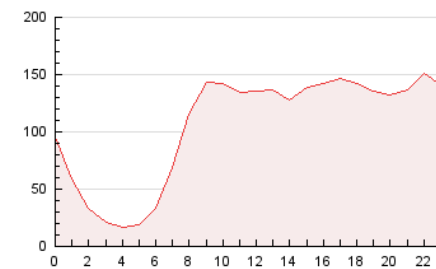

2. Secciones (Nacional)

	PAGINAS	%
HOME	446.091	18.37 %
RESTO	1.982.277	81.63 %

3. Por día del mes (Nacional)

Día	N. únicos	Visitas	Páginas	Día	N. únicos	Visitas	Páginas	Día	N. únicos	Visitas	Páginas
1	28.683	35.242	58.040	11	29.541	37.086	58.596	21	26.460	35.396	57.430
2	26.234	33.507	57.618	12	35.745	44.519	69.511	22	28.244	37.372	62.317
3	24.400	31.656	54.434	13	23.357	32.270	53.714	23	32.895	40.483	62.032
4	24.520	31.481	54.657	14	20.829	27.374	48.071	24	36.079	45.404	74.614
5	22.954	31.520	55.772	15	21.269	29.697	50.262	25	62.393	79.550	123.085
6	24.645	33.127	56.315	16	27.421	35.906	56.556	26	54.436	67.287	107.402
7	23.627	30.847	49.879	17	48.525	56.693	86.137	27	80.104	89.126	123.839
8	37.287	43.746	68.180	18	56.727	67.971	90.408	28	149.124	161.449	203.146
9	99.584	108.961	133.911	19	36.788	45.378	67.054	29	81.480	89.972	127.263
10	54.488	61.547	82.543	20	27.796	36.078	60.099	30	54.141	65.523	95.620
								31	41.303	53.723	79.863

4. Gráficas (Nacional)

4.1 Por día de la semana (promedio)

N. únicos / Visitas (x 100)

Páginas (x 100)

4.2 Por franja horaria (promedio)

Visitas_ (x 1000)

Páginas (x 1000)

4.3 Por meses

N. únicos / Visitas (x 1000)

Páginas (x 1000)

5. Observaciones

Este Medio Electrónico de Comunicación ha sido medido por la herramienta Google Analytics de Google (GA4).

Nota: Debido a un fallo técnico en la herramienta de medición, no relacionado con OJD interactiva, los datos del 27/08/2024 pueden estar incompletos.