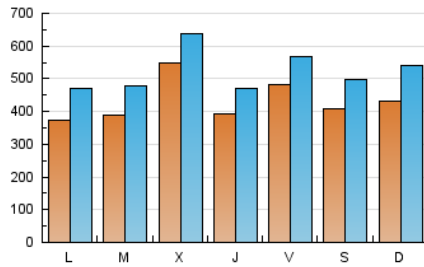

1. Cifras totales y promedios (Nacional)

MES - AÑO	NAVEGADORES UNICOS	VISITAS	PAGINAS
Agosto - 2024	829.358	1.619.891	2.428.368
PROMEDIO DIARIO	43.261	52.255	78.334
PROMEDIO LUNES-VIERNES	43.777	52.490	78.365
PROMEDIO SABADO-DOMINGO	41.997	51.679	78.260
PAGINAS / VISITAS	1,50		
DURACION MEDIA VISITAS	0:01:37		
TIEMPO INTERACCIÓN MEDIO	0:01:12		

2. Secciones (Nacional)

	PAGINAS	%
HOME	446.091	18.37 %
RESTO	1.982.277	81.63 %

3. Por día del mes (Nacional)

Día	N. únicos	Visitas	Páginas	Día	N. únicos	Visitas	Páginas	Día	N. únicos	Visitas	Páginas
1	28.683	35.242	58.040	11	29.541	37.086	58.596	21	26.460	35.396	57.430
2	26.234	33.507	57.618	12	35.745	44.519	69.511	22	28.244	37.372	62.317
3	24.400	31.656	54.434	13	23.357	32.270	53.714	23	32.895	40.483	62.032
4	24.520	31.481	54.657	14	20.829	27.374	48.071	24	36.079	45.404	74.614
5	22.954	31.520	55.772	15	21.269	29.697	50.262	25	62.393	79.550	123.085
6	24.645	33.127	56.315	16	27.421	35.906	56.556	26	54.436	67.287	107.402
7	23.627	30.847	49.879	17	48.525	56.693	86.137	27	80.104	89.126	123.839
8	37.287	43.746	68.180	18	56.727	67.971	90.408	28	149.124	161.449	203.146
9	99.584	108.961	133.911	19	36.788	45.378	67.054	29	81.480	89.972	127.263
10	54.488	61.547	82.543	20	27.796	36.078	60.099	30	54.141	65.523	95.620
								31	41.303	53.723	79.863

4. Gráficas (Nacional)

4.1 Por día de la semana (promedio)

N. únicos / Visitas (x 100)

Páginas (x 100)

4.2 Por franja horaria (promedio)

Visitas_ (x 1000)

Páginas (x 1000)

4.3 Por meses

N. únicos / Visitas (x 1000)

Páginas (x 1000)

5. Observaciones

Este Medio Electrónico de Comunicación ha sido medido por la herramienta Google Analytics de Google (GA4).

Nota: Debido a un fallo técnico en la herramienta de medición, no relacionado con OJD interactiva, los datos del 27/08/2024 pueden estar incompletos.