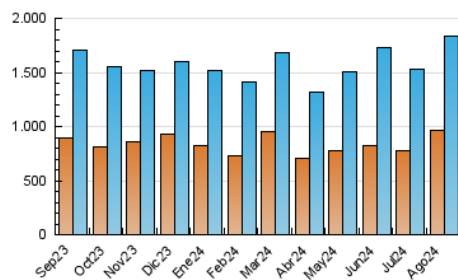

4.3 Por meses

N. únicos / Visitas (x 1000)