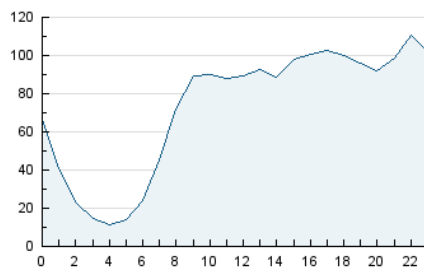

2. Secciones (Nacional)

	PAGINAS	%
HOME	446.091	18.37 %
RESTO	1.982.277	81.63 %

3. Por día del mes (Nacional)

Día	N. únicos	Visitas	Páginas	Día	N. únicos	Visitas	Páginas	Día	N. únicos	Visitas	Páginas
1	28.683	35.242	58.040	11	29.541	37.086	58.596	21	26.460	35.396	57.430
2	26.234	33.507	57.618	12	35.745	44.519	69.511	22	28.244	37.372	62.317
3	24.400	31.656	54.434	13	23.357	32.270	53.714	23	32.895	40.483	62.032
4	24.520	31.481	54.657	14	20.829	27.374	48.071	24	36.079	45.404	74.614
5	22.954	31.520	55.772	15	21.269	29.697	50.262	25	62.393	79.550	123.085
6	24.645	33.127	56.315	16	27.421	35.906	56.556	26	54.436	67.287	107.402
7	23.627	30.847	49.879	17	48.525	56.693	86.137	27	80.104	89.126	123.839
8	37.287	43.746	68.180	18	56.727	67.971	90.408	28	149.124	161.449	203.146
9	99.584	108.961	133.911	19	36.788	45.378	67.054	29	81.480	89.972	127.263
10	54.488	61.547	82.543	20	27.796	36.078	60.099	30	54.141	65.523	95.620
								31	41.303	53.723	79.863

4. Gráficas (Nacional)

4.1 Por día de la semana (promedio)

N. únicos / Visitas (x 100)

Páginas (x 100)

4.2 Por franja horaria (promedio)

Visitas_ (x 1000)

Páginas (x 1000)

4.3 Por meses

N. únicos / Visitas (x 1000)

Páginas (x 1000)

5. Observaciones

Este Medio Electrónico de Comunicación ha sido medido por la herramienta Google Analytics de Google (GA4).

Nota: Debido a un fallo técnico en la herramienta de medición, no relacionado con OJD interactiva, los datos del 27/08/2024 pueden estar incompletos.