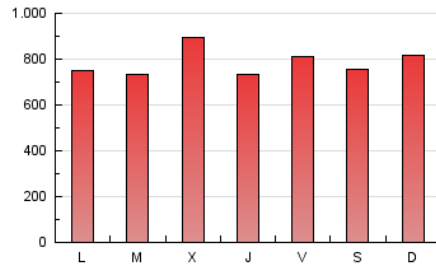

1. Cifras totales y promedios (Nacional)

MES - AÑO	NAVEGADORES UNICOS	VISITAS	PAGINAS
Agosto - 2024	829.358	1.619.891	2.428.368
PROMEDIO DIARIO	43.261	52.255	78.334
PROMEDIO LUNES-VIERNES	43.777	52.490	78.365
PROMEDIO SABADO-DOMINGO	41.997	51.679	78.260
PAGINAS / VISITAS	1,50		
DURACION MEDIA VISITAS	0:01:37		
TIEMPO INTERACCIÓN MEDIO	0:01:12		

2. Secciones (Nacional)

	PAGINAS	%
HOME	446.091	18.37 %
RESTO	1.982.277	81.63 %

3. Por día del mes (Nacional)

Día	N. únicos	Visitas	Páginas	Día	N. únicos	Visitas	Páginas	Día	N. únicos	Visitas	Páginas
1	28.683	35.242	58.040	11	29.541	37.086	58.596	21	26.460	35.396	57.430
2	26.234	33.507	57.618	12	35.745	44.519	69.511	22	28.244	37.372	62.317
3	24.400	31.656	54.434	13	23.357	32.270	53.714	23	32.895	40.483	62.032
4	24.520	31.481	54.657	14	20.829	27.374	48.071	24	36.079	45.404	74.614
5	22.954	31.520	55.772	15	21.269	29.697	50.262	25	62.393	79.550	123.085
6	24.645	33.127	56.315	16	27.421	35.906	56.556	26	54.436	67.287	107.402
7	23.627	30.847	49.879	17	48.525	56.693	86.137	27	80.104	89.126	123.839
8	37.287	43.746	68.180	18	56.727	67.971	90.408	28	149.124	161.449	203.146
9	99.584	108.961	133.911	19	36.788	45.378	67.054	29	81.480	89.972	127.263
10	54.488	61.547	82.543	20	27.796	36.078	60.099	30	54.141	65.523	95.620
								31	41.303	53.723	79.863

4. Gráficas (Nacional)

4.1 Por día de la semana (promedio)

N. únicos / Visitas (x 100)

Páginas (x 100)

4.2 Por franja horaria (promedio)

Visitas_ (x 1000)

Páginas (x 1000)

4.3 Por meses