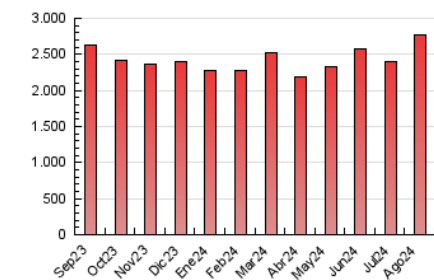

Páginas (x 1000)