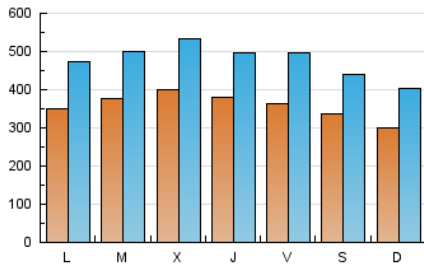

4. Gráficas (Nacional e Internacional)

4.1 Por día de la semana (promedio)

N. únicos / Visitas (x 100)