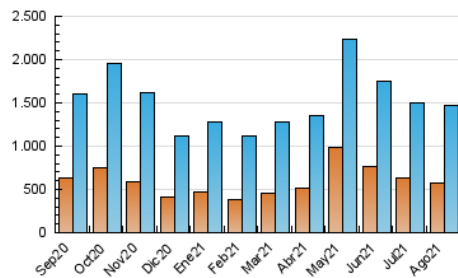

### 3. Por día del mes (Nacional e Internacional)

Día	N. únicos	Visitas	Páginas	Día	N. únicos	Visitas	Páginas	Día	N. únicos	Visitas	Páginas
1	25.931	34.218	62.232	11	56.498	71.032	107.162	21	27.346	37.956	68.442
2	24.061	32.639	59.093	12	42.839	56.283	96.887	22	27.162	37.763	71.860
3	31.959	42.803	73.103	13	38.775	54.734	102.357	23	27.619	38.665	71.442
4	30.986	41.952	75.438	14	29.677	41.594	78.220	24	34.905	48.800	91.539
5	49.261	59.937	93.194	15	28.496	39.344	75.017	25	31.302	44.195	80.130
6	29.067	37.733	65.608	16	58.651	76.013	127.850	26	26.302	36.905	68.620
7	26.509	34.809	60.276	17	45.121	58.799	102.891	27	43.070	57.499	98.949
8	33.108	45.373	85.114	18	41.061	55.726	99.331	28	50.985	61.361	93.807
9	36.279	51.017	100.242	19	33.174	45.103	79.358	29	34.801	44.919	77.097
10	35.632	46.418	84.843	20	34.337	48.422	90.641	30	28.412	39.114	69.693
								31	41.291	52.540	86.241

4. Gráficas (Nacional e Internacional)

4.1 Por día de la semana (promedio)

N. únicos / Visitas (x 100)

Páginas (x 100)

4.2 Por franja horaria (promedio)

Visitas (x 1000)

Páginas (x 1000)

4.3 Por meses

N. únicos / Visitas (x 1000)

Páginas (x 1000)