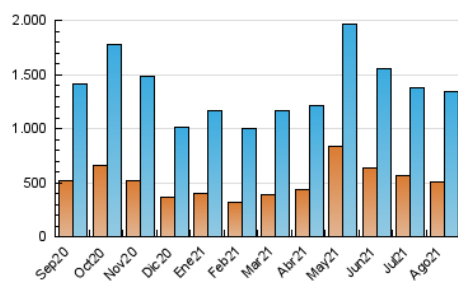

#### 3. Por día del mes (Nacional)

Día	N. únicos	Visitas	Páginas	Día	N. únicos	Visitas	Páginas	Día	N. únicos	Visitas	Páginas
1	23.310	31.104	56.948	11	50.845	64.636	97.389	21	23.488	33.418	60.752
2	21.059	29.167	53.309	12	37.198	50.041	87.086	22	24.095	33.949	65.410
3	28.480	38.550	66.091	13	33.727	48.660	92.165	23	24.391	34.859	64.999
4	27.398	37.666	68.496	14	25.818	36.950	70.321	24	31.331	44.531	84.671
5	46.559	56.539	87.565	15	24.994	35.227	68.213	25	28.130	40.084	73.393
6	26.608	34.842	60.936	16	53.704	70.545	119.013	26	23.312	33.439	63.055
7	24.251	32.223	56.142	17	41.212	54.208	95.422	27	38.994	52.476	91.116
8	29.969	41.886	79.492	18	37.328	51.178	91.987	28	47.335	56.935	87.006
9	32.386	46.303	92.036	19	29.878	41.302	73.471	29	32.103	41.612	71.762
10	32.262	42.506	78.163	20	31.141	44.380	84.042	30	25.059	35.266	63.483
								31	37.386	47.875	78.749

4. Gráficas (Nacional)

4.1 Por día de la semana (promedio)

N. únicos / Visitas (x 100)

Páginas (x 100)

4.2 Por franja horaria (promedio)

Visitas (x 1000)

Páginas (x 1000)

4.3 Por meses

N. únicos / Visitas (x 1000)

Páginas (x 1000)