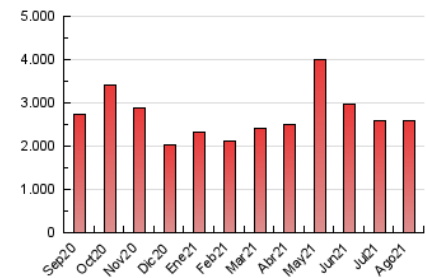

### 3. Por día del mes (Nacional e Internacional)

Día	N. únicos	Visitas	Páginas	Día	N. únicos	Visitas	Páginas	Día	N. únicos	Visitas	Páginas
1	25.931	34.218	62.232	11	56.498	71.032	107.162	21	27.346	37.956	68.442
2	24.061	32.639	59.093	12	42.839	56.283	96.887	22	27.162	37.763	71.860
3	31.959	42.803	73.103	13	38.775	54.734	102.357	23	27.619	38.665	71.442
4	30.986	41.952	75.438	14	29.677	41.594	78.220	24	34.905	48.800	91.539
5	49.261	59.937	93.194	15	28.496	39.344	75.017	25	31.302	44.195	80.130
6	29.067	37.733	65.608	16	58.651	76.013	127.850	26	26.302	36.905	68.620
7	26.509	34.809	60.276	17	45.121	58.799	102.891	27	43.070	57.499	98.949
8	33.108	45.373	85.114	18	41.061	55.726	99.331	28	50.985	61.361	93.807
9	36.279	51.017	100.242	19	33.174	45.103	79.358	29	34.801	44.919	77.097
10	35.632	46.418	84.843	20	34.337	48.422	90.641	30	28.412	39.114	69.693
								31	41.291	52.540	86.241

4. Gráficas (Nacional e Internacional)

4.1 Por día de la semana (promedio)

N. únicos / Visitas (x 100)

Páginas (x 100)

4.2 Por franja horaria (promedio)

Visitas (x 1000)

Páginas (x 1000)

4.3 Por meses

N. únicos / Visitas (x 1000)

Páginas (x 1000)