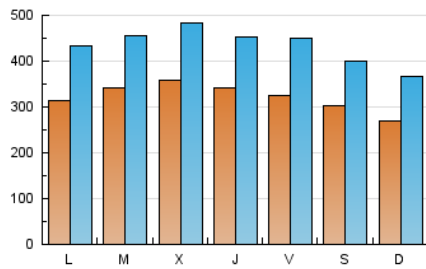

4. Gráficas (Nacional)

4.1 Por día de la semana (promedio)

N. únicos / Visitas (x 100)