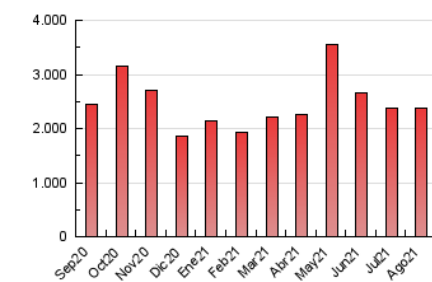

#### 3. Por día del mes (Nacional)

Día	N. únicos	Visitas	Páginas	Día	N. únicos	Visitas	Páginas	Día	N. únicos	Visitas	Páginas
1	23.310	31.104	56.948	11	50.845	64.636	97.389	21	23.488	33.418	60.752
2	21.059	29.167	53.309	12	37.198	50.041	87.086	22	24.095	33.949	65.410
3	28.480	38.550	66.091	13	33.727	48.660	92.165	23	24.391	34.859	64.999
4	27.398	37.666	68.496	14	25.818	36.950	70.321	24	31.331	44.531	84.671
5	46.559	56.539	87.565	15	24.994	35.227	68.213	25	28.130	40.084	73.393
6	26.608	34.842	60.936	16	53.704	70.545	119.013	26	23.312	33.439	63.055
7	24.251	32.223	56.142	17	41.212	54.208	95.422	27	38.994	52.476	91.116
8	29.969	41.886	79.492	18	37.328	51.178	91.987	28	47.335	56.935	87.006
9	32.386	46.303	92.036	19	29.878	41.302	73.471	29	32.103	41.612	71.762
10	32.262	42.506	78.163	20	31.141	44.380	84.042	30	25.059	35.266	63.483
								31	37.386	47.875	78.749

4. Gráficas (Nacional)

4.1 Por día de la semana (promedio)

N. únicos / Visitas (x 100)

Páginas (x 100)

4.2 Por franja horaria (promedio)

Visitas (x 1000)

Páginas (x 1000)

4.3 Por meses

N. únicos / Visitas (x 1000)

Páginas (x 1000)