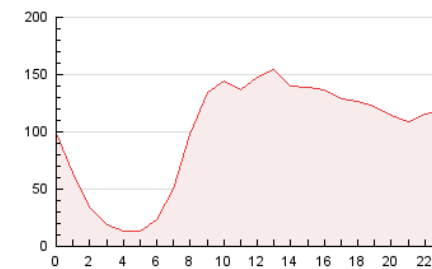

#### 3. Por día del mes (Nacional)

Día	N. únicos	Visitas	Páginas	Día	N. únicos	Visitas	Páginas	Día	N. únicos	Visitas	Páginas
1	23.310	31.104	56.948	11	50.845	64.636	97.389	21	23.488	33.418	60.752
2	21.059	29.167	53.309	12	37.198	50.041	87.086	22	24.095	33.949	65.410
3	28.480	38.550	66.091	13	33.727	48.660	92.165	23	24.391	34.859	64.999
4	27.398	37.666	68.496	14	25.818	36.950	70.321	24	31.331	44.531	84.671
5	46.559	56.539	87.565	15	24.994	35.227	68.213	25	28.130	40.084	73.393
6	26.608	34.842	60.936	16	53.704	70.545	119.013	26	23.312	33.439	63.055
7	24.251	32.223	56.142	17	41.212	54.208	95.422	27	38.994	52.476	91.116
8	29.969	41.886	79.492	18	37.328	51.178	91.987	28	47.335	56.935	87.006
9	32.386	46.303	92.036	19	29.878	41.302	73.471	29	32.103	41.612	71.762
10	32.262	42.506	78.163	20	31.141	44.380	84.042	30	25.059	35.266	63.483
								31	37.386	47.875	78.749

4. Gráficas (Nacional)

4.1 Por día de la semana (promedio)

N. únicos / Visitas (x 100)

Páginas (x 100)

4.2 Por franja horaria (promedio)

Visitas (x 1000)

Páginas (x 1000)

4.3 Por meses