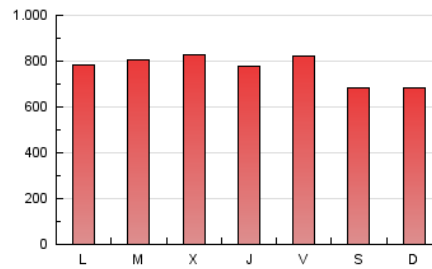

#### 2. Secciones (Nacional)

	PAGINAS	%
<b>HOME</b>	682.026	28.62 %
<b>RESTO</b>	1.700.657	71.38 %

#### 3. Por día del mes (Nacional)

Día	N. únicos	Visitas	Páginas	Día	N. únicos	Visitas	Páginas	Día	N. únicos	Visitas	Páginas
1	23.310	31.104	56.948	11	50.845	64.636	97.389	21	23.488	33.418	60.752
2	21.059	29.167	53.309	12	37.198	50.041	87.086	22	24.095	33.949	65.410
3	28.480	38.550	66.091	13	33.727	48.660	92.165	23	24.391	34.859	64.999
4	27.398	37.666	68.496	14	25.818	36.950	70.321	24	31.331	44.531	84.671
5	46.559	56.539	87.565	15	24.994	35.227	68.213	25	28.130	40.084	73.393
6	26.608	34.842	60.936	16	53.704	70.545	119.013	26	23.312	33.439	63.055
7	24.251	32.223	56.142	17	41.212	54.208	95.422	27	38.994	52.476	91.116
8	29.969	41.886	79.492	18	37.328	51.178	91.987	28	47.335	56.935	87.006
9	32.386	46.303	92.036	19	29.878	41.302	73.471	29	32.103	41.612	71.762
10	32.262	42.506	78.163	20	31.141	44.380	84.042	30	25.059	35.266	63.483
								31	37.386	47.875	78.749

4. Gráficas (Nacional)

4.1 Por día de la semana (promedio)

N. únicos / Visitas (x 100)

Páginas (x 100)

4.2 Por franja horaria (promedio)

Visitas (x 1000)

Páginas (x 1000)

4.3 Por meses