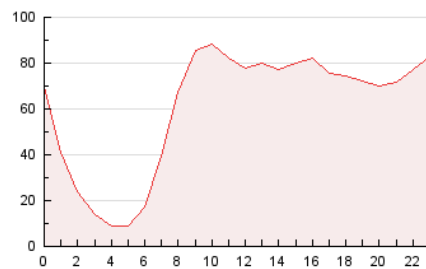

2. Secciones (Nacional)

	PAGINAS	%
HOME	315.988	21.54 %
RESTO	1.151.088	78.46 %

3. Por día del mes (Nacional)

Día	N. únicos	Visitas	Páginas	Día	N. únicos	Visitas	Páginas	Día	N. únicos	Visitas	Páginas
1	21.936	26.753	43.620	11	21.264	26.603	43.192	21	19.447	24.145	41.190
2	19.671	25.164	41.303	12	20.557	25.907	44.919	22	23.438	28.603	47.323
3	24.687	30.462	48.765	13	24.528	29.926	47.621	23	29.352	35.109	55.435
4	29.182	34.632	54.685	14	24.830	29.416	47.316	24	28.020	34.540	55.346
5	22.308	27.053	42.936	15	24.384	31.160	50.908	25	19.790	24.716	42.431
6	19.051	23.997	39.707	16	25.877	31.997	52.523	26	22.621	27.907	45.475
7	30.527	38.450	61.591	17	23.876	29.188	48.041	27	18.239	22.932	37.899
8	31.985	42.462	73.964	18	20.500	25.921	43.455	28	26.749	32.428	49.674
9	25.241	31.033	49.732	19	24.872	29.597	46.729	29	18.918	23.180	39.035
10	17.040	21.073	35.620	20	22.384	26.825	43.207	30	16.560	21.386	37.737
								31	26.989	33.607	55.697

4. Gráficas (Nacional)

4.1 Por día de la semana (promedio)

N. únicos / Visitas (x 100)

Páginas (x 100)

4.2 Por franja horaria (promedio)

Visitas (x 1000)

Páginas (x 1000)

4.3 Por meses