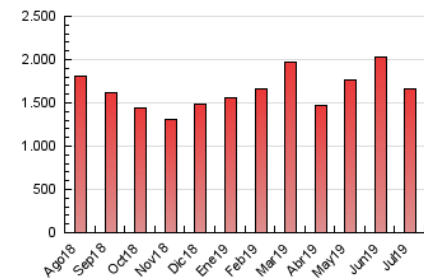

Páginas (x 1000)