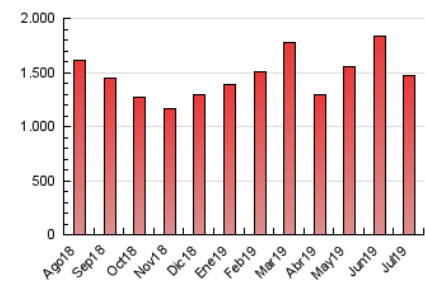

Páginas (x 1000)