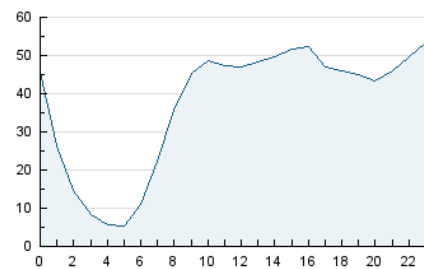

2. Secciones (Nacional)

	PAGINAS	%
HOME	315.988	21.54 %
RESTO	1.151.088	78.46 %

3. Por día del mes (Nacional)

Día	N. únicos	Visitas	Páginas	Día	N. únicos	Visitas	Páginas	Día	N. únicos	Visitas	Páginas
1	21.936	26.753	43.620	11	21.264	26.603	43.192	21	19.447	24.145	41.190
2	19.671	25.164	41.303	12	20.557	25.907	44.919	22	23.438	28.603	47.323
3	24.687	30.462	48.765	13	24.528	29.926	47.621	23	29.352	35.109	55.435
4	29.182	34.632	54.685	14	24.830	29.416	47.316	24	28.020	34.540	55.346
5	22.308	27.053	42.936	15	24.384	31.160	50.908	25	19.790	24.716	42.431
6	19.051	23.997	39.707	16	25.877	31.997	52.523	26	22.621	27.907	45.475
7	30.527	38.450	61.591	17	23.876	29.188	48.041	27	18.239	22.932	37.899
8	31.985	42.462	73.964	18	20.500	25.921	43.455	28	26.749	32.428	49.674
9	25.241	31.033	49.732	19	24.872	29.597	46.729	29	18.918	23.180	39.035
10	17.040	21.073	35.620	20	22.384	26.825	43.207	30	16.560	21.386	37.737
								31	26.989	33.607	55.697

4. Gráficas (Nacional)

4.1 Por día de la semana (promedio)

N. únicos / Visitas (x 100)

Páginas (x 100)

4.2 Por franja horaria (promedio)

Visitas (x 1000)

Páginas (x 1000)

4.3 Por meses