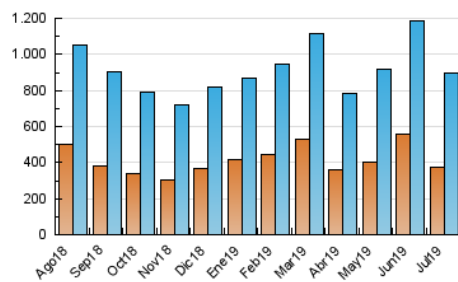

4.3 Por meses

N. únicos / Visitas (x 1000)