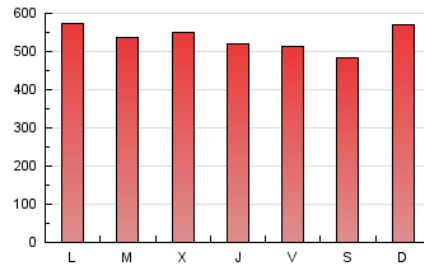

**1. Cifras totales y promedios (Nacional e Internacional)**

MES - AÑO	NAVEGADORES UNICOS	VISITAS	PAGINAS
Julio - 2019	428.560	1.025.838	1.665.768
PROMEDIO DIARIO	26.876	33.092	53.734
PROMEDIO LUNES-VIERNES	26.928	33.211	54.147
PROMEDIO SABADO-DOMINGO	26.725	32.748	52.550
PAGINAS / VISITAS	1,62		
DURACION MEDIA VISITAS	0:01:25		
DURACION MEDIA PAGINAS	0:02:17		

2. Secciones (Nacional e Internacional)

	PAGINAS	%
HOME	348.890	20.94 %
RESTO	1.316.878	79.06 %

3. Por día del mes (Nacional e Internacional)

Día	N. únicos	Visitas	Páginas	Día	N. únicos	Visitas	Páginas	Día	N. únicos	Visitas	Páginas
1	25.618	31.010	49.974	11	24.035	30.021	48.336	21	22.596	27.999	47.117
2	22.984	29.197	47.347	12	23.424	29.354	50.552	22	27.482	33.442	54.722
3	28.152	34.546	55.040	13	27.600	33.565	53.461	23	33.720	40.174	63.255
4	32.663	38.851	60.875	14	28.826	34.037	54.070	24	32.491	39.850	63.349
5	25.737	31.229	49.342	15	27.765	35.141	56.846	25	23.389	29.092	49.136
6	22.197	27.768	45.531	16	29.599	36.386	58.996	26	26.238	32.334	52.307
7	33.997	42.905	68.922	17	27.083	33.076	54.029	27	21.368	26.795	43.899
8	35.210	46.587	80.783	18	24.306	30.273	49.743	28	31.011	37.582	57.397
9	28.057	34.531	55.193	19	28.912	34.367	53.789	29	21.758	26.411	44.233
10	20.027	24.423	40.683	20	26.201	31.334	50.001	30	20.094	25.542	44.206
								31	30.606	38.016	62.634

4. Gráficas (Nacional e Internacional)

4.1 Por día de la semana (promedio)

N. únicos / Visitas (x 100)

Páginas (x 100)

4.2 Por franja horaria (promedio)

Visitas (x 1000)

Páginas (x 1000)

4.3 Por meses