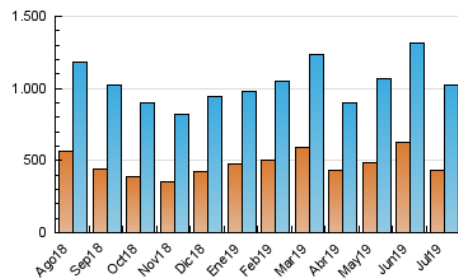

4.3 Por meses

N. únicos / Visitas (x 1000)