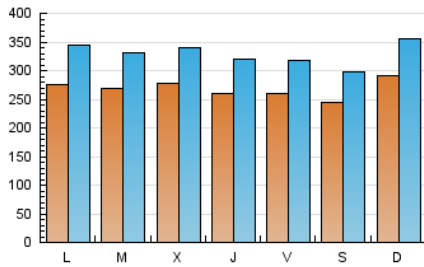

**1. Cifras totales y promedios (Nacional e Internacional)**

MES - AÑO	NAVEGADORES UNICOS	VISITAS	PAGINAS
Julio - 2019	428.560	1.025.838	1.665.768
PROMEDIO DIARIO	26.876	33.092	53.734
PROMEDIO LUNES-VIERNES	26.928	33.211	54.147
PROMEDIO SABADO-DOMINGO	26.725	32.748	52.550
PAGINAS / VISITAS	1,62		
DURACION MEDIA VISITAS	0:01:25		
DURACION MEDIA PAGINAS	0:02:17		

2. Secciones (Nacional e Internacional)

	PAGINAS	%
HOME	348.890	20.94 %
RESTO	1.316.878	79.06 %

3. Por día del mes (Nacional e Internacional)

Día	N. únicos	Visitas	Páginas	Día	N. únicos	Visitas	Páginas	Día	N. únicos	Visitas	Páginas
1	25.618	31.010	49.974	11	24.035	30.021	48.336	21	22.596	27.999	47.117
2	22.984	29.197	47.347	12	23.424	29.354	50.552	22	27.482	33.442	54.722
3	28.152	34.546	55.040	13	27.600	33.565	53.461	23	33.720	40.174	63.255
4	32.663	38.851	60.875	14	28.826	34.037	54.070	24	32.491	39.850	63.349
5	25.737	31.229	49.342	15	27.765	35.141	56.846	25	23.389	29.092	49.136
6	22.197	27.768	45.531	16	29.599	36.386	58.996	26	26.238	32.334	52.307
7	33.997	42.905	68.922	17	27.083	33.076	54.029	27	21.368	26.795	43.899
8	35.210	46.587	80.783	18	24.306	30.273	49.743	28	31.011	37.582	57.397
9	28.057	34.531	55.193	19	28.912	34.367	53.789	29	21.758	26.411	44.233
10	20.027	24.423	40.683	20	26.201	31.334	50.001	30	20.094	25.542	44.206
								31	30.606	38.016	62.634

4. Gráficas (Nacional e Internacional)

4.1 Por día de la semana (promedio)

N. únicos / Visitas (x 100)

Páginas (x 100)

4.2 Por franja horaria (promedio)

Visitas (x 1000)

Páginas (x 1000)

4.3 Por meses