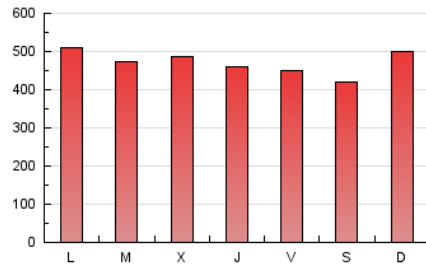

**1. Cifras totales y promedios (Nacional)**

MES - AÑO	NAVEGADORES UNICOS	VISITAS	PAGINAS
Julio - 2019	371.030	896.172	1.467.076
PROMEDIO DIARIO	23.381	28.909	47.325
PROMEDIO LUNES-VIERNES	23.438	29.046	47.777
PROMEDIO SABADO-DOMINGO	23.219	28.515	46.026
PAGINAS / VISITAS	1,64		
DURACION MEDIA VISITAS	0:01:26		
DURACION MEDIA PAGINAS	0:02:15		

2. Secciones (Nacional)

	PAGINAS	%
HOME	315.988	21.54 %
RESTO	1.151.088	78.46 %

3. Por día del mes (Nacional)

Día	N. únicos	Visitas	Páginas	Día	N. únicos	Visitas	Páginas	Día	N. únicos	Visitas	Páginas
1	21.936	26.753	43.620	11	21.264	26.603	43.192	21	19.447	24.145	41.190
2	19.671	25.164	41.303	12	20.557	25.907	44.919	22	23.438	28.603	47.323
3	24.687	30.462	48.765	13	24.528	29.926	47.621	23	29.352	35.109	55.435
4	29.182	34.632	54.685	14	24.830	29.416	47.316	24	28.020	34.540	55.346
5	22.308	27.053	42.936	15	24.384	31.160	50.908	25	19.790	24.716	42.431
6	19.051	23.997	39.707	16	25.877	31.997	52.523	26	22.621	27.907	45.475
7	30.527	38.450	61.591	17	23.876	29.188	48.041	27	18.239	22.932	37.899
8	31.985	42.462	73.964	18	20.500	25.921	43.455	28	26.749	32.428	49.674
9	25.241	31.033	49.732	19	24.872	29.597	46.729	29	18.918	23.180	39.035
10	17.040	21.073	35.620	20	22.384	26.825	43.207	30	16.560	21.386	37.737
								31	26.989	33.607	55.697

4. Gráficas (Nacional)

4.1 Por día de la semana (promedio)

N. únicos / Visitas (x 100)

Páginas (x 100)

4.2 Por franja horaria (promedio)

Visitas (x 1000)

Páginas (x 1000)

4.3 Por meses