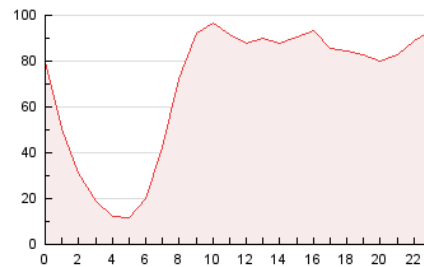

2. Secciones (Nacional e Internacional)

	PAGINAS	%
HOME	348.890	20.94 %
RESTO	1.316.878	79.06 %

3. Por día del mes (Nacional e Internacional)

Día	N. únicos	Visitas	Páginas	Día	N. únicos	Visitas	Páginas	Día	N. únicos	Visitas	Páginas
1	25.618	31.010	49.974	11	24.035	30.021	48.336	21	22.596	27.999	47.117
2	22.984	29.197	47.347	12	23.424	29.354	50.552	22	27.482	33.442	54.722
3	28.152	34.546	55.040	13	27.600	33.565	53.461	23	33.720	40.174	63.255
4	32.663	38.851	60.875	14	28.826	34.037	54.070	24	32.491	39.850	63.349
5	25.737	31.229	49.342	15	27.765	35.141	56.846	25	23.389	29.092	49.136
6	22.197	27.768	45.531	16	29.599	36.386	58.996	26	26.238	32.334	52.307
7	33.997	42.905	68.922	17	27.083	33.076	54.029	27	21.368	26.795	43.899
8	35.210	46.587	80.783	18	24.306	30.273	49.743	28	31.011	37.582	57.397
9	28.057	34.531	55.193	19	28.912	34.367	53.789	29	21.758	26.411	44.233
10	20.027	24.423	40.683	20	26.201	31.334	50.001	30	20.094	25.542	44.206
								31	30.606	38.016	62.634

4. Gráficas (Nacional e Internacional)

4.1 Por día de la semana (promedio)

N. únicos / Visitas (x 100)

Páginas (x 100)

4.2 Por franja horaria (promedio)

Visitas (x 1000)

Páginas (x 1000)

4.3 Por meses