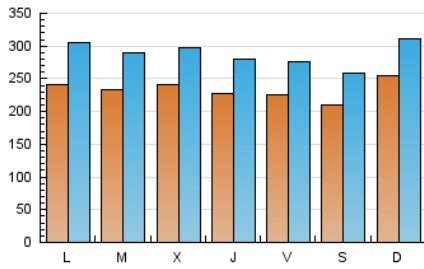

**1. Cifras totales y promedios (Nacional)**

MES - AÑO	NAVEGADORES UNICOS	VISITAS	PAGINAS
Julio - 2019	371.030	896.172	1.467.076
PROMEDIO DIARIO	23.381	28.909	47.325
PROMEDIO LUNES-VIERNES	23.438	29.046	47.777
PROMEDIO SABADO-DOMINGO	23.219	28.515	46.026
PAGINAS / VISITAS	1,64		
DURACION MEDIA VISITAS	0:01:26		
DURACION MEDIA PAGINAS	0:02:15		

2. Secciones (Nacional)

	PAGINAS	%
HOME	315.988	21.54 %
RESTO	1.151.088	78.46 %

3. Por día del mes (Nacional)

Día	N. únicos	Visitas	Páginas	Día	N. únicos	Visitas	Páginas	Día	N. únicos	Visitas	Páginas
1	21.936	26.753	43.620	11	21.264	26.603	43.192	21	19.447	24.145	41.190
2	19.671	25.164	41.303	12	20.557	25.907	44.919	22	23.438	28.603	47.323
3	24.687	30.462	48.765	13	24.528	29.926	47.621	23	29.352	35.109	55.435
4	29.182	34.632	54.685	14	24.830	29.416	47.316	24	28.020	34.540	55.346
5	22.308	27.053	42.936	15	24.384	31.160	50.908	25	19.790	24.716	42.431
6	19.051	23.997	39.707	16	25.877	31.997	52.523	26	22.621	27.907	45.475
7	30.527	38.450	61.591	17	23.876	29.188	48.041	27	18.239	22.932	37.899
8	31.985	42.462	73.964	18	20.500	25.921	43.455	28	26.749	32.428	49.674
9	25.241	31.033	49.732	19	24.872	29.597	46.729	29	18.918	23.180	39.035
10	17.040	21.073	35.620	20	22.384	26.825	43.207	30	16.560	21.386	37.737
								31	26.989	33.607	55.697

4. Gráficas (Nacional)

4.1 Por día de la semana (promedio)

N. únicos / Visitas (x 100)

Páginas (x 100)

4.2 Por franja horaria (promedio)

Visitas (x 1000)

Páginas (x 1000)

4.3 Por meses