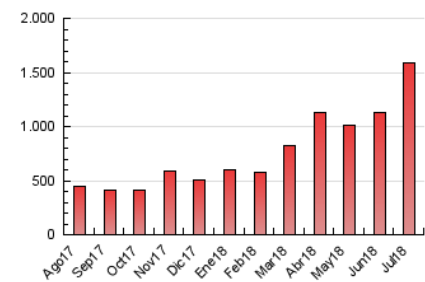

### 3. Por día del mes (Nacional e Internacional)

Día	N. únicos	Visitas	Páginas	Día	N. únicos	Visitas	Páginas	Día	N. únicos	Visitas	Páginas
1	15.795	19.853	32.744	11	12.371	17.337	31.758	21	31.669	44.614	80.898
2	21.387	26.287	41.158	12	13.854	17.304	32.727	22	36.121	47.648	83.740
3	24.708	30.272	47.337	13	15.806	20.901	37.570	23	20.904	26.285	46.144
4	15.999	19.253	31.759	14	10.880	13.902	26.379	24	15.392	18.491	32.007
5	21.643	25.858	41.338	15	18.238	22.704	36.222	25	23.992	28.389	44.116
6	16.410	20.207	32.974	16	24.130	27.369	40.861	26	136.470	149.604	203.525
7	13.030	15.856	28.388	17	38.102	43.272	60.578	27	51.468	57.530	81.649
8	12.011	14.988	29.690	18	54.251	60.715	87.072	28	25.810	30.071	46.335
9	9.627	12.245	22.983	19	26.664	32.175	51.907	29	50.533	58.220	81.763
10	10.414	13.739	25.323	20	20.061	23.663	38.193	30	39.514	45.156	64.758
								31	25.984	32.065	50.724

4. Gráficas (Nacional e Internacional)

4.1 Por día de la semana (promedio)

N. únicos / Visitas (x 100)

Páginas (x 100)

4.2 Por franja horaria (promedio)

Visitas (x 1000)

Páginas (x 1000)

4.3 Por meses

N. únicos / Visitas (x 1000)

Páginas (x 1000)