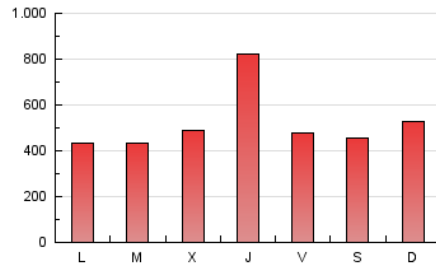

### 1. Cifras totales y promedios (Nacional e Internacional)

MES - AÑO	NAVEGADORES UNICOS	VISITAS	PAGINAS
Julio - 2018	527.109	1.015.973	1.592.620
<b>PROMEDIO DIARIO</b>	<b>27.524</b>	<b>32.773</b>	<b>51.375</b>
<b>PROMEDIO LUNES-VIERNES</b>	<b>29.052</b>	<b>34.005</b>	<b>52.112</b>
<b>PROMEDIO SABADO-DOMINGO</b>	<b>23.787</b>	<b>29.762</b>	<b>49.573</b>
<b>PAGINAS / VISITAS</b>	<b>1,57</b>		
<b>DURACION MEDIA VISITAS</b>	<b>0:01:19</b>		
<b>DURACION MEDIA PAGINAS</b>	<b>0:02:18</b>		

### 2. Secciones (Nacional e Internacional)

	PAGINAS	%
<b>HOME</b>	269.761	16.94 %
<b>RESTO</b>	1.322.859	83.06 %

### 3. Por día del mes (Nacional e Internacional)

Día	N. únicos	Visitas	Páginas	Día	N. únicos	Visitas	Páginas	Día	N. únicos	Visitas	Páginas
1	15.795	19.853	32.744	11	12.371	17.337	31.758	21	31.669	44.614	80.898
2	21.387	26.287	41.158	12	13.854	17.304	32.727	22	36.121	47.648	83.740
3	24.708	30.272	47.337	13	15.806	20.901	37.570	23	20.904	26.285	46.144
4	15.999	19.253	31.759	14	10.880	13.902	26.379	24	15.392	18.491	32.007
5	21.643	25.858	41.338	15	18.238	22.704	36.222	25	23.992	28.389	44.116
6	16.410	20.207	32.974	16	24.130	27.369	40.861	26	136.470	149.604	203.525
7	13.030	15.856	28.388	17	38.102	43.272	60.578	27	51.468	57.530	81.649
8	12.011	14.988	29.690	18	54.251	60.715	87.072	28	25.810	30.071	46.335
9	9.627	12.245	22.983	19	26.664	32.175	51.907	29	50.533	58.220	81.763
10	10.414	13.739	25.323	20	20.061	23.663	38.193	30	39.514	45.156	64.758
								31	25.984	32.065	50.724

4. Gráficas (Nacional e Internacional)

4.1 Por día de la semana (promedio)

N. únicos / Visitas (x 100)

Páginas (x 100)

4.2 Por franja horaria (promedio)

Visitas (x 1000)

Páginas (x 1000)

4.3 Por meses