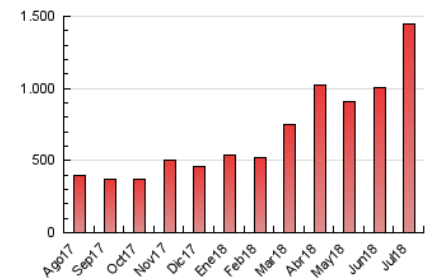

#### 3. Por día del mes (Nacional)

Día	N. únicos	Visitas	Páginas	Día	N. únicos	Visitas	Páginas	Día	N. únicos	Visitas	Páginas
1	13.744	17.504	29.336	11	10.558	14.838	27.564	21	28.826	40.962	74.695
2	18.971	23.276	36.480	12	11.895	14.988	28.770	22	33.336	44.144	77.858
3	21.963	27.003	42.298	13	14.053	18.836	34.089	23	19.160	24.242	42.669
4	13.610	16.559	27.761	14	9.575	12.322	23.732	24	13.805	16.799	29.385
5	19.663	23.481	37.767	15	16.371	20.433	32.690	25	22.335	26.372	41.022
6	14.348	17.750	29.228	16	22.085	25.009	37.182	26	129.693	141.631	189.717
7	11.543	14.096	25.538	17	35.201	40.107	55.840	27	47.537	52.934	74.431
8	10.593	13.269	26.731	18	50.553	56.498	80.053	28	22.959	27.055	41.690
9	8.365	10.714	20.523	19	23.132	27.919	45.289	29	46.814	54.106	75.585
10	9.070	12.058	22.515	20	17.917	21.116	34.312	30	36.604	41.798	59.636
								31	23.036	28.690	45.618

4. Gráficas (Nacional)

4.1 Por día de la semana (promedio)

N. únicos / Visitas (x 100)

Páginas (x 100)

4.2 Por franja horaria (promedio)

Visitas (x 1000)

Páginas (x 1000)

4.3 Por meses

N. únicos / Visitas (x 1000)

Páginas (x 1000)