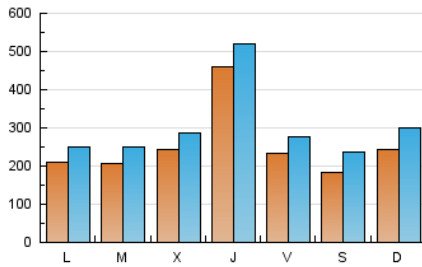

4. Gráficas (Nacional)

4.1 Por día de la semana (promedio)

N. únicos / Visitas (x 100)