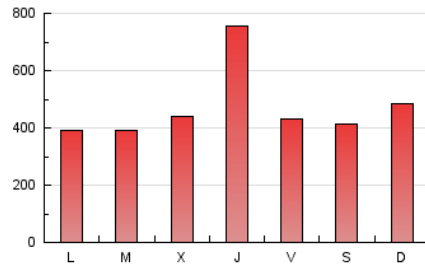

#### 1. Cifras totales y promedios (Nacional)

MES - AÑO	NAVEGADORES UNICOS	VISITAS	PAGINAS
Julio - 2018	481.153	926.509	1.450.004
<b>PROMEDIO DIARIO</b>	<b>25.075</b>	<b>29.887</b>	<b>46.774</b>
<b>PROMEDIO LUNES-VIERNES</b>	<b>26.525</b>	<b>31.028</b>	<b>47.370</b>
<b>PROMEDIO SABADO-DOMINGO</b>	<b>21.529</b>	<b>27.099</b>	<b>45.317</b>
<b>PAGINAS / VISITAS</b>	<b>1,57</b>		
<b>DURACION MEDIA VISITAS</b>	<b>0:01:18</b>		
<b>DURACION MEDIA PAGINAS</b>	<b>0:02:18</b>		

#### 2. Secciones (Nacional)

	PAGINAS	%
<b>HOME</b>	247.199	17.05 %
<b>RESTO</b>	1.202.805	82.95 %

#### 3. Por día del mes (Nacional)

Día	N. únicos	Visitas	Páginas	Día	N. únicos	Visitas	Páginas	Día	N. únicos	Visitas	Páginas
1	13.744	17.504	29.336	11	10.558	14.838	27.564	21	28.826	40.962	74.695
2	18.971	23.276	36.480	12	11.895	14.988	28.770	22	33.336	44.144	77.858
3	21.963	27.003	42.298	13	14.053	18.836	34.089	23	19.160	24.242	42.669
4	13.610	16.559	27.761	14	9.575	12.322	23.732	24	13.805	16.799	29.385
5	19.663	23.481	37.767	15	16.371	20.433	32.690	25	22.335	26.372	41.022
6	14.348	17.750	29.228	16	22.085	25.009	37.182	26	129.693	141.631	189.717
7	11.543	14.096	25.538	17	35.201	40.107	55.840	27	47.537	52.934	74.431
8	10.593	13.269	26.731	18	50.553	56.498	80.053	28	22.959	27.055	41.690
9	8.365	10.714	20.523	19	23.132	27.919	45.289	29	46.814	54.106	75.585
10	9.070	12.058	22.515	20	17.917	21.116	34.312	30	36.604	41.798	59.636
								31	23.036	28.690	45.618

4. Gráficas (Nacional)

4.1 Por día de la semana (promedio)

N. únicos / Visitas (x 100)

Páginas (x 100)

4.2 Por franja horaria (promedio)

Visitas (x 1000)

Páginas (x 1000)

4.3 Por meses