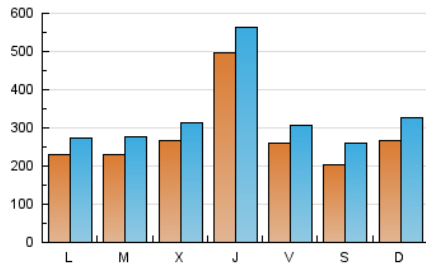

4. Gráficas (Nacional e Internacional)

4.1 Por día de la semana (promedio)

N. únicos / Visitas (x 100)