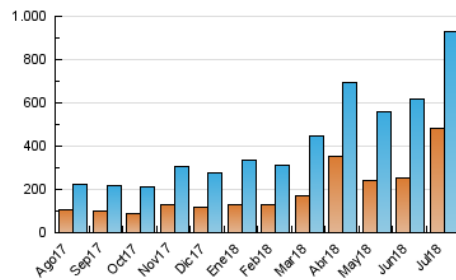

#### 3. Por día del mes (Nacional)

Día	N. únicos	Visitas	Páginas	Día	N. únicos	Visitas	Páginas	Día	N. únicos	Visitas	Páginas
1	13.744	17.504	29.336	11	10.558	14.838	27.564	21	28.826	40.962	74.695
2	18.971	23.276	36.480	12	11.895	14.988	28.770	22	33.336	44.144	77.858
3	21.963	27.003	42.298	13	14.053	18.836	34.089	23	19.160	24.242	42.669
4	13.610	16.559	27.761	14	9.575	12.322	23.732	24	13.805	16.799	29.385
5	19.663	23.481	37.767	15	16.371	20.433	32.690	25	22.335	26.372	41.022
6	14.348	17.750	29.228	16	22.085	25.009	37.182	26	129.693	141.631	189.717
7	11.543	14.096	25.538	17	35.201	40.107	55.840	27	47.537	52.934	74.431
8	10.593	13.269	26.731	18	50.553	56.498	80.053	28	22.959	27.055	41.690
9	8.365	10.714	20.523	19	23.132	27.919	45.289	29	46.814	54.106	75.585
10	9.070	12.058	22.515	20	17.917	21.116	34.312	30	36.604	41.798	59.636
								31	23.036	28.690	45.618

4. Gráficas (Nacional)

4.1 Por día de la semana (promedio)

N. únicos / Visitas (x 100)

Páginas (x 100)

4.2 Por franja horaria (promedio)

Visitas (x 1000)

Páginas (x 1000)

4.3 Por meses

N. únicos / Visitas (x 1000)

Páginas (x 1000)