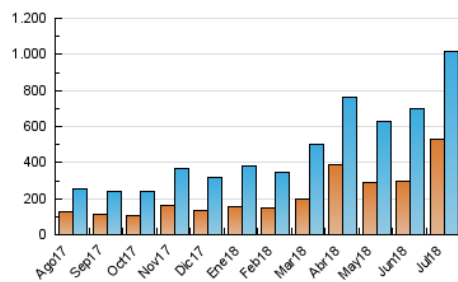

### 3. Por día del mes (Nacional e Internacional)

Día	N. únicos	Visitas	Páginas	Día	N. únicos	Visitas	Páginas	Día	N. únicos	Visitas	Páginas
1	15.795	19.853	32.744	11	12.371	17.337	31.758	21	31.669	44.614	80.898
2	21.387	26.287	41.158	12	13.854	17.304	32.727	22	36.121	47.648	83.740
3	24.708	30.272	47.337	13	15.806	20.901	37.570	23	20.904	26.285	46.144
4	15.999	19.253	31.759	14	10.880	13.902	26.379	24	15.392	18.491	32.007
5	21.643	25.858	41.338	15	18.238	22.704	36.222	25	23.992	28.389	44.116
6	16.410	20.207	32.974	16	24.130	27.369	40.861	26	136.470	149.604	203.525
7	13.030	15.856	28.388	17	38.102	43.272	60.578	27	51.468	57.530	81.649
8	12.011	14.988	29.690	18	54.251	60.715	87.072	28	25.810	30.071	46.335
9	9.627	12.245	22.983	19	26.664	32.175	51.907	29	50.533	58.220	81.763
10	10.414	13.739	25.323	20	20.061	23.663	38.193	30	39.514	45.156	64.758
								31	25.984	32.065	50.724

4. Gráficas (Nacional e Internacional)

4.1 Por día de la semana (promedio)

N. únicos / Visitas (x 100)

Páginas (x 100)

4.2 Por franja horaria (promedio)

Visitas (x 1000)

Páginas (x 1000)

4.3 Por meses

N. únicos / Visitas (x 1000)

Páginas (x 1000)