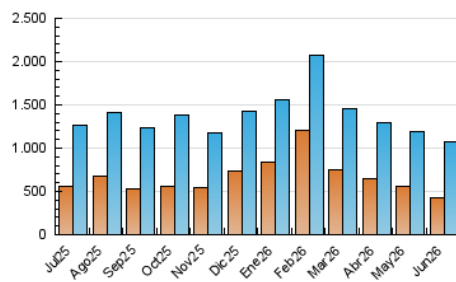

1. Cifras totales y promedios (Nacional)

MES - AÑO	NAVEGADORES UNICOS	VISITAS	PAGINAS
Junio - 2026	432.646	1.074.328	1.800.238
PROMEDIO DIARIO	26.518	35.770	60.008
PROMEDIO LUNES-VIERNES	26.013	35.294	59.450
PROMEDIO SABADO-DOMINGO	27.907	37.077	61.542
PAGINAS / VISITAS	1,68		
DURACION MEDIA VISITAS	0:02:17		
TIEMPO INTERACCIÓN MEDIO	0:02:04		

2. Secciones (Nacional)

	PAGINAS	%
HOME	408.550	22.69 %
RESTO	1.391.688	77.31 %

3. Por día del mes (Nacional)

Día	N. únicos	Visitas	Páginas	Día	N. únicos	Visitas	Páginas	Día	N. únicos	Visitas	Páginas
1	24.155	32.277	53.765	11	19.944	28.820	49.829	21	26.394	35.676	58.279
2	28.558	37.005	60.732	12	27.319	36.760	63.268	22	24.522	33.816	55.969
3	20.436	28.156	47.627	13	32.982	43.908	74.550	23	28.519	38.382	66.060
4	20.922	28.924	52.006	14	56.895	66.156	94.578	24	22.855	31.404	54.952
5	19.764	27.156	47.083	15	64.222	71.737	100.376	25	23.859	33.177	54.592
6	16.861	24.818	44.075	16	32.697	45.305	75.887	26	21.296	32.726	59.363
7	21.368	29.124	49.606	17	26.450	38.242	65.428	27	20.152	29.494	53.272
8	26.338	37.782	65.083	18	23.083	33.146	55.547	28	26.231	36.734	65.932
9	23.680	32.166	54.878	19	25.078	34.305	58.547	29	25.379	35.796	63.772
10	21.324	29.252	52.397	20	22.375	30.706	52.044	30	21.893	30.138	50.741

4. Gráficas (Nacional)

4.1 Por día de la semana (promedio)

N. únicos / Visitas (x 100)

Páginas (x 100)

4.2 Por franja horaria (promedio)

Visitas_ (x 1000)

Páginas (x 1000)

4.3 Por meses

N. únicos / Visitas (x 1000)

Páginas (x 1000)

5. Observaciones

Este Medio Electrónico de Comunicación ha sido medido por la herramienta Google Analytics de Google (GA4).

6. Definiciones básicas (Para más información ver Normas Técnicas para el Control de los Medios Electrónicos de Comunicación)