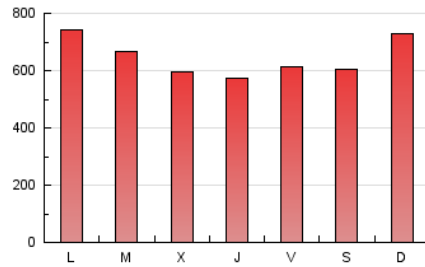

1. Cifras totales y promedios (Nacional e Internacional)

MES - AÑO	NAVEGADORES UNICOS	VISITAS	PAGINAS
Junio - 2026	503.098	1.165.234	1.950.141
PROMEDIO DIARIO	29.492	39.226	65.005
PROMEDIO LUNES-VIERNES	28.973	38.732	64.412
PROMEDIO SABADO-DOMINGO	30.918	40.584	66.634
PAGINAS / VISITAS	1,66		
DURACION MEDIA VISITAS	0:02:13		
TIEMPO INTERACCIÓN MEDIO	0:01:53		

2. Secciones (Nacional e Internacional)

	PAGINAS	%
HOME	429.845	22.04 %
RESTO	1.520.296	77.96 %

3. Por día del mes (Nacional e Internacional)

Día	N. únicos	Visitas	Páginas	Día	N. únicos	Visitas	Páginas	Día	N. únicos	Visitas	Páginas
1	26.693	35.059	57.912	11	22.515	31.821	54.322	21	28.597	38.342	61.886
2	31.173	40.175	65.017	12	30.148	39.803	68.119	22	27.077	36.587	59.881
3	23.296	31.353	51.992	13	36.883	48.533	80.856	23	31.472	42.400	70.844
4	23.578	32.259	56.139	14	63.911	72.890	104.615	24	24.971	33.883	59.129
5	22.045	29.794	50.755	15	74.904	83.751	115.498	25	26.334	35.900	59.020
6	18.882	27.251	47.618	16	37.294	50.790	82.896	26	23.514	35.633	64.084
7	23.507	31.793	53.423	17	29.053	41.297	69.846	27	22.497	32.819	57.763
8	28.754	40.716	69.704	18	25.525	35.873	60.232	28	28.707	39.628	71.070
9	25.969	34.964	59.470	19	27.371	36.781	62.525	29	27.836	38.702	68.487
10	23.870	32.020	56.764	20	24.356	33.413	55.841	30	24.014	32.553	54.433

4. Gráficas (Nacional e Internacional)

4.1 Por día de la semana (promedio)

N. únicos / Visitas (x 100)

Páginas (x 100)

4.2 Por franja horaria (promedio)

Visitas_ (x 1000)

Páginas (x 1000)

4.3 Por meses