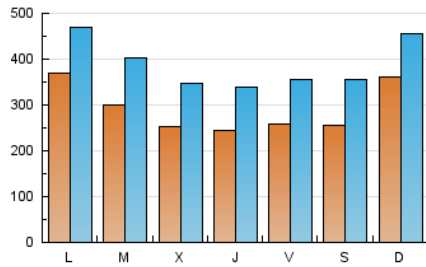

1. Cifras totales y promedios (Nacional e Internacional)

MES - AÑO	NAVEGADORES UNICOS	VISITAS	PAGINAS
Junio - 2026	503.098	1.165.234	1.950.141
PROMEDIO DIARIO	29.492	39.226	65.005
PROMEDIO LUNES-VIERNES	28.973	38.732	64.412
PROMEDIO SABADO-DOMINGO	30.918	40.584	66.634
PAGINAS / VISITAS	1,66		
DURACION MEDIA VISITAS	0:02:13		
TIEMPO INTERACCIÓN MEDIO	0:01:53		

2. Secciones (Nacional e Internacional)

	PAGINAS	%
HOME	429.845	22.04 %
RESTO	1.520.296	77.96 %

3. Por día del mes (Nacional e Internacional)

Día	N. únicos	Visitas	Páginas	Día	N. únicos	Visitas	Páginas	Día	N. únicos	Visitas	Páginas
1	26.693	35.059	57.912	11	22.515	31.821	54.322	21	28.597	38.342	61.886
2	31.173	40.175	65.017	12	30.148	39.803	68.119	22	27.077	36.587	59.881
3	23.296	31.353	51.992	13	36.883	48.533	80.856	23	31.472	42.400	70.844
4	23.578	32.259	56.139	14	63.911	72.890	104.615	24	24.971	33.883	59.129
5	22.045	29.794	50.755	15	74.904	83.751	115.498	25	26.334	35.900	59.020
6	18.882	27.251	47.618	16	37.294	50.790	82.896	26	23.514	35.633	64.084
7	23.507	31.793	53.423	17	29.053	41.297	69.846	27	22.497	32.819	57.763
8	28.754	40.716	69.704	18	25.525	35.873	60.232	28	28.707	39.628	71.070
9	25.969	34.964	59.470	19	27.371	36.781	62.525	29	27.836	38.702	68.487
10	23.870	32.020	56.764	20	24.356	33.413	55.841	30	24.014	32.553	54.433

4. Gráficas (Nacional e Internacional)

4.1 Por día de la semana (promedio)

N. únicos / Visitas (x 100)

Páginas (x 100)

4.2 Por franja horaria (promedio)

Visitas_ (x 1000)

Páginas (x 1000)

4.3 Por meses