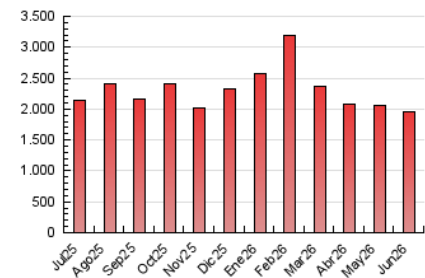

Páginas (x 1000)