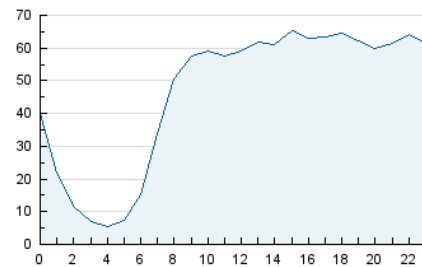

2. Secciones (Nacional)

	PAGINAS	%
HOME	408.550	22.69 %
RESTO	1.391.688	77.31 %

3. Por día del mes (Nacional)

Día	N. únicos	Visitas	Páginas	Día	N. únicos	Visitas	Páginas	Día	N. únicos	Visitas	Páginas
1	24.155	32.277	53.765	11	19.944	28.820	49.829	21	26.394	35.676	58.279
2	28.558	37.005	60.732	12	27.319	36.760	63.268	22	24.522	33.816	55.969
3	20.436	28.156	47.627	13	32.982	43.908	74.550	23	28.519	38.382	66.060
4	20.922	28.924	52.006	14	56.895	66.156	94.578	24	22.855	31.404	54.952
5	19.764	27.156	47.083	15	64.222	71.737	100.376	25	23.859	33.177	54.592
6	16.861	24.818	44.075	16	32.697	45.305	75.887	26	21.296	32.726	59.363
7	21.368	29.124	49.606	17	26.450	38.242	65.428	27	20.152	29.494	53.272
8	26.338	37.782	65.083	18	23.083	33.146	55.547	28	26.231	36.734	65.932
9	23.680	32.166	54.878	19	25.078	34.305	58.547	29	25.379	35.796	63.772
10	21.324	29.252	52.397	20	22.375	30.706	52.044	30	21.893	30.138	50.741

4. Gráficas (Nacional)

4.1 Por día de la semana (promedio)

N. únicos / Visitas (x 100)

Páginas (x 100)

4.2 Por franja horaria (promedio)

Visitas_ (x 1000)

Páginas (x 1000)

4.3 Por meses

N. únicos / Visitas (x 1000)

Páginas (x 1000)

5. Observaciones

Este Medio Electrónico de Comunicación ha sido medido por la herramienta Google Analytics de Google (GA4).

6. Definiciones básicas (Para más información ver Normas Técnicas para el Control de los Medios Electrónicos de Comunicación)