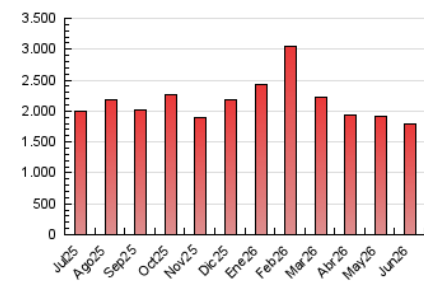

1. Cifras totales y promedios (Nacional)

MES - AÑO	NAVEGADORES UNICOS	VISITAS	PAGINAS
Junio - 2026	432.646	1.074.328	1.800.238
PROMEDIO DIARIO	26.518	35.770	60.008
PROMEDIO LUNES-VIERNES	26.013	35.294	59.450
PROMEDIO SABADO-DOMINGO	27.907	37.077	61.542
PAGINAS / VISITAS	1,68		
DURACION MEDIA VISITAS	0:02:17		
TIEMPO INTERACCIÓN MEDIO	0:02:04		

2. Secciones (Nacional)

	PAGINAS	%
HOME	408.550	22.69 %
RESTO	1.391.688	77.31 %

3. Por día del mes (Nacional)

Día	N. únicos	Visitas	Páginas	Día	N. únicos	Visitas	Páginas	Día	N. únicos	Visitas	Páginas
1	24.155	32.277	53.765	11	19.944	28.820	49.829	21	26.394	35.676	58.279
2	28.558	37.005	60.732	12	27.319	36.760	63.268	22	24.522	33.816	55.969
3	20.436	28.156	47.627	13	32.982	43.908	74.550	23	28.519	38.382	66.060
4	20.922	28.924	52.006	14	56.895	66.156	94.578	24	22.855	31.404	54.952
5	19.764	27.156	47.083	15	64.222	71.737	100.376	25	23.859	33.177	54.592
6	16.861	24.818	44.075	16	32.697	45.305	75.887	26	21.296	32.726	59.363
7	21.368	29.124	49.606	17	26.450	38.242	65.428	27	20.152	29.494	53.272
8	26.338	37.782	65.083	18	23.083	33.146	55.547	28	26.231	36.734	65.932
9	23.680	32.166	54.878	19	25.078	34.305	58.547	29	25.379	35.796	63.772
10	21.324	29.252	52.397	20	22.375	30.706	52.044	30	21.893	30.138	50.741

4. Gráficas (Nacional)

4.1 Por día de la semana (promedio)

N. únicos / Visitas (x 100)

Páginas (x 100)

4.2 Por franja horaria (promedio)

Visitas_ (x 1000)

Páginas (x 1000)

4.3 Por meses

N. únicos / Visitas (x 1000)

Páginas (x 1000)

5. Observaciones

Este Medio Electrónico de Comunicación ha sido medido por la herramienta Google Analytics de Google (GA4).

6. Definiciones básicas (Para más información ver Normas Técnicas para el Control de los Medios Electrónicos de Comunicación)