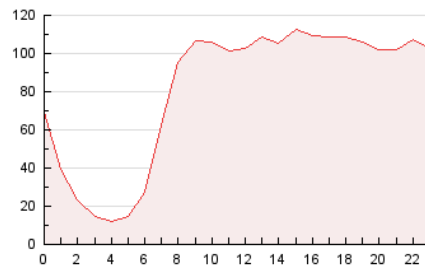

2. Secciones (Nacional e Internacional)

	PAGINAS	%
HOME	429.845	22.04 %
RESTO	1.520.296	77.96 %

3. Por día del mes (Nacional e Internacional)

Día	N. únicos	Visitas	Páginas	Día	N. únicos	Visitas	Páginas	Día	N. únicos	Visitas	Páginas
1	26.693	35.059	57.912	11	22.515	31.821	54.322	21	28.597	38.342	61.886
2	31.173	40.175	65.017	12	30.148	39.803	68.119	22	27.077	36.587	59.881
3	23.296	31.353	51.992	13	36.883	48.533	80.856	23	31.472	42.400	70.844
4	23.578	32.259	56.139	14	63.911	72.890	104.615	24	24.971	33.883	59.129
5	22.045	29.794	50.755	15	74.904	83.751	115.498	25	26.334	35.900	59.020
6	18.882	27.251	47.618	16	37.294	50.790	82.896	26	23.514	35.633	64.084
7	23.507	31.793	53.423	17	29.053	41.297	69.846	27	22.497	32.819	57.763
8	28.754	40.716	69.704	18	25.525	35.873	60.232	28	28.707	39.628	71.070
9	25.969	34.964	59.470	19	27.371	36.781	62.525	29	27.836	38.702	68.487
10	23.870	32.020	56.764	20	24.356	33.413	55.841	30	24.014	32.553	54.433

4. Gráficas (Nacional e Internacional)

4.1 Por día de la semana (promedio)

N. únicos / Visitas (x 100)

Páginas (x 100)

4.2 Por franja horaria (promedio)

Visitas_ (x 1000)

Páginas (x 1000)

4.3 Por meses