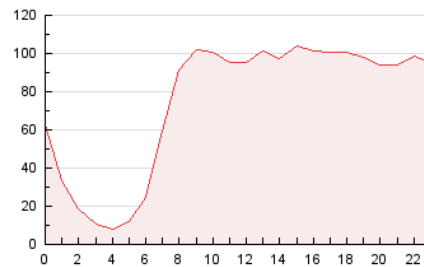

2. Secciones (Nacional)

	PAGINAS	%
HOME	408.550	22.69 %
RESTO	1.391.688	77.31 %

3. Por día del mes (Nacional)

Día	N. únicos	Visitas	Páginas	Día	N. únicos	Visitas	Páginas	Día	N. únicos	Visitas	Páginas
1	24.155	32.277	53.765	11	19.944	28.820	49.829	21	26.394	35.676	58.279
2	28.558	37.005	60.732	12	27.319	36.760	63.268	22	24.522	33.816	55.969
3	20.436	28.156	47.627	13	32.982	43.908	74.550	23	28.519	38.382	66.060
4	20.922	28.924	52.006	14	56.895	66.156	94.578	24	22.855	31.404	54.952
5	19.764	27.156	47.083	15	64.222	71.737	100.376	25	23.859	33.177	54.592
6	16.861	24.818	44.075	16	32.697	45.305	75.887	26	21.296	32.726	59.363
7	21.368	29.124	49.606	17	26.450	38.242	65.428	27	20.152	29.494	53.272
8	26.338	37.782	65.083	18	23.083	33.146	55.547	28	26.231	36.734	65.932
9	23.680	32.166	54.878	19	25.078	34.305	58.547	29	25.379	35.796	63.772
10	21.324	29.252	52.397	20	22.375	30.706	52.044	30	21.893	30.138	50.741

4. Gráficas (Nacional)

4.1 Por día de la semana (promedio)

N. únicos / Visitas (x 100)

Páginas (x 100)

4.2 Por franja horaria (promedio)

Visitas_ (x 1000)

Páginas (x 1000)

4.3 Por meses

N. únicos / Visitas (x 1000)

Páginas (x 1000)

5. Observaciones

Este Medio Electrónico de Comunicación ha sido medido por la herramienta Google Analytics de Google (GA4).

6. Definiciones básicas (Para más información ver Normas Técnicas para el Control de los Medios Electrónicos de Comunicación)