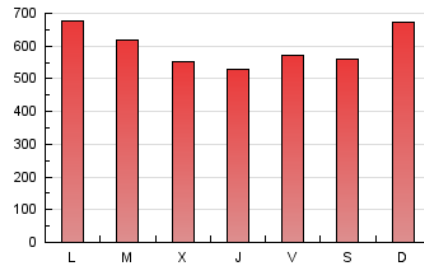

1. Cifras totales y promedios (Nacional)

MES - AÑO	NAVEGADORES UNICOS	VISITAS	PAGINAS
Junio - 2026	432.646	1.074.328	1.800.238
PROMEDIO DIARIO	26.518	35.770	60.008
PROMEDIO LUNES-VIERNES	26.013	35.294	59.450
PROMEDIO SABADO-DOMINGO	27.907	37.077	61.542
PAGINAS / VISITAS	1,68		
DURACION MEDIA VISITAS	0:02:17		
TIEMPO INTERACCIÓN MEDIO	0:02:04		

2. Secciones (Nacional)

	PAGINAS	%
HOME	408.550	22.69 %
RESTO	1.391.688	77.31 %

3. Por día del mes (Nacional)

Día	N. únicos	Visitas	Páginas	Día	N. únicos	Visitas	Páginas	Día	N. únicos	Visitas	Páginas
1	24.155	32.277	53.765	11	19.944	28.820	49.829	21	26.394	35.676	58.279
2	28.558	37.005	60.732	12	27.319	36.760	63.268	22	24.522	33.816	55.969
3	20.436	28.156	47.627	13	32.982	43.908	74.550	23	28.519	38.382	66.060
4	20.922	28.924	52.006	14	56.895	66.156	94.578	24	22.855	31.404	54.952
5	19.764	27.156	47.083	15	64.222	71.737	100.376	25	23.859	33.177	54.592
6	16.861	24.818	44.075	16	32.697	45.305	75.887	26	21.296	32.726	59.363
7	21.368	29.124	49.606	17	26.450	38.242	65.428	27	20.152	29.494	53.272
8	26.338	37.782	65.083	18	23.083	33.146	55.547	28	26.231	36.734	65.932
9	23.680	32.166	54.878	19	25.078	34.305	58.547	29	25.379	35.796	63.772
10	21.324	29.252	52.397	20	22.375	30.706	52.044	30	21.893	30.138	50.741

4. Gráficas (Nacional)

4.1 Por día de la semana (promedio)

N. únicos / Visitas (x 100)

Páginas (x 100)

4.2 Por franja horaria (promedio)

Visitas_ (x 1000)

Páginas (x 1000)

4.3 Por meses