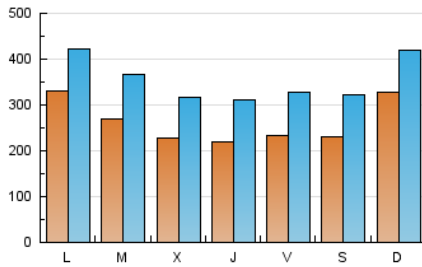

1. Cifras totales y promedios (Nacional)

MES - AÑO	NAVEGADORES UNICOS	VISITAS	PAGINAS
Junio - 2026	432.646	1.074.328	1.800.238
PROMEDIO DIARIO	26.518	35.770	60.008
PROMEDIO LUNES-VIERNES	26.013	35.294	59.450
PROMEDIO SABADO-DOMINGO	27.907	37.077	61.542
PAGINAS / VISITAS	1,68		
DURACION MEDIA VISITAS	0:02:17		
TIEMPO INTERACCIÓN MEDIO	0:02:04		

2. Secciones (Nacional)

	PAGINAS	%
HOME	408.550	22.69 %
RESTO	1.391.688	77.31 %

3. Por día del mes (Nacional)

Día	N. únicos	Visitas	Páginas	Día	N. únicos	Visitas	Páginas	Día	N. únicos	Visitas	Páginas
1	24.155	32.277	53.765	11	19.944	28.820	49.829	21	26.394	35.676	58.279
2	28.558	37.005	60.732	12	27.319	36.760	63.268	22	24.522	33.816	55.969
3	20.436	28.156	47.627	13	32.982	43.908	74.550	23	28.519	38.382	66.060
4	20.922	28.924	52.006	14	56.895	66.156	94.578	24	22.855	31.404	54.952
5	19.764	27.156	47.083	15	64.222	71.737	100.376	25	23.859	33.177	54.592
6	16.861	24.818	44.075	16	32.697	45.305	75.887	26	21.296	32.726	59.363
7	21.368	29.124	49.606	17	26.450	38.242	65.428	27	20.152	29.494	53.272
8	26.338	37.782	65.083	18	23.083	33.146	55.547	28	26.231	36.734	65.932
9	23.680	32.166	54.878	19	25.078	34.305	58.547	29	25.379	35.796	63.772
10	21.324	29.252	52.397	20	22.375	30.706	52.044	30	21.893	30.138	50.741

4. Gráficas (Nacional)

4.1 Por día de la semana (promedio)

N. únicos / Visitas (x 100)

Páginas (x 100)

4.2 Por franja horaria (promedio)

Visitas_ (x 1000)

Páginas (x 1000)

4.3 Por meses