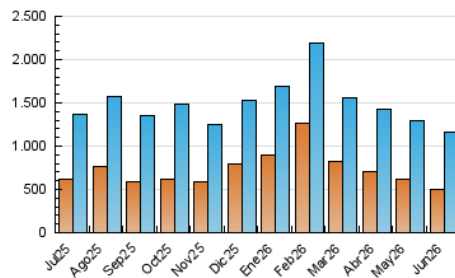

4.3 Por meses

N. únicos / Visitas (x 1000)