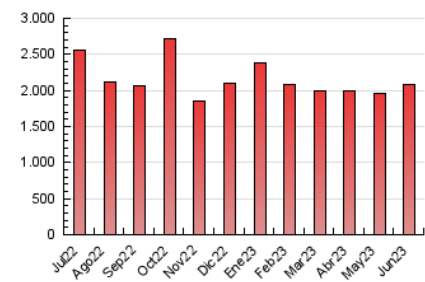

Páginas (x 1000)