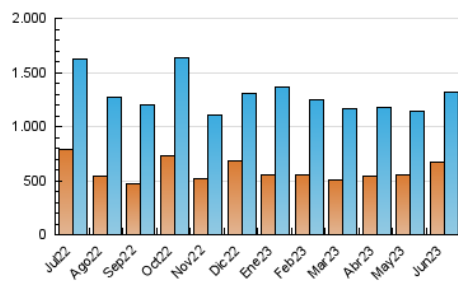

4.3 Por meses

N. únicos / Visitas (x 1000)