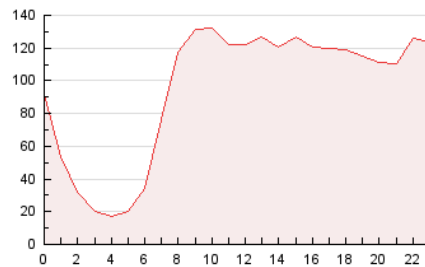

2. Secciones (Nacional e Internacional)

	PAGINAS	%
HOME	530.619	23.17 %
RESTO	1.759.786	76.83 %

3. Por día del mes (Nacional e Internacional)

Día	N. únicos	Visitas	Páginas	Día	N. únicos	Visitas	Páginas	Día	N. únicos	Visitas	Páginas
1	30.967	39.132	67.015	11	39.573	46.554	69.015	21	40.728	49.180	78.538
2	40.203	49.945	85.970	12	25.268	32.785	59.201	22	32.022	40.515	69.943
3	26.672	35.123	64.034	13	50.165	59.073	88.740	23	25.713	33.856	61.072
4	28.611	36.160	62.795	14	40.980	51.399	84.600	24	25.209	32.488	54.947
5	29.802	38.747	65.761	15	38.642	48.805	80.531	25	24.320	31.897	53.601
6	21.890	30.324	59.016	16	87.548	97.671	131.214	26	28.184	36.033	61.516
7	26.210	35.340	66.743	17	61.266	70.077	100.497	27	50.980	58.813	85.162
8	27.355	36.242	67.028	18	53.114	64.376	98.171	28	48.485	56.305	83.364
9	30.328	38.576	66.053	19	83.360	92.323	124.317	29	25.646	32.395	54.202
10	60.068	66.757	91.042	20	59.366	67.791	99.948	30	25.074	32.109	56.369

4. Gráficas (Nacional e Internacional)

4.1 Por día de la semana (promedio)

N. únicos / Visitas (x 100)

Páginas (x 100)

4.2 Por franja horaria (promedio)

Visitas_ (x 1000)

Páginas (x 1000)

4.3 Por meses