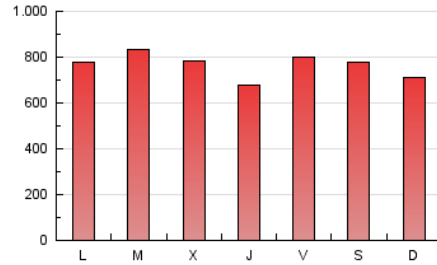

1. Cifras totales y promedios (Nacional e Internacional)

MES - AÑO	NAVEGADORES UNICOS	VISITAS	PAGINAS
Junio - 2023	749.689	1.440.791	2.290.405
PROMEDIO DIARIO	39.592	48.026	76.347
PROMEDIO LUNES-VIERNES	39.496	48.062	77.105
PROMEDIO SABADO-DOMINGO	39.854	47.929	74.263
PAGINAS / VISITAS	1,59		
DURACION MEDIA VISITAS	0:01:18		
DURACION MEDIA PAGINAS	0:02:12		

2. Secciones (Nacional e Internacional)

	PAGINAS	%
HOME	530.619	23.17 %
RESTO	1.759.786	76.83 %

3. Por día del mes (Nacional e Internacional)

Día	N. únicos	Visitas	Páginas	Día	N. únicos	Visitas	Páginas	Día	N. únicos	Visitas	Páginas
1	30.967	39.132	67.015	11	39.573	46.554	69.015	21	40.728	49.180	78.538
2	40.203	49.945	85.970	12	25.268	32.785	59.201	22	32.022	40.515	69.943
3	26.672	35.123	64.034	13	50.165	59.073	88.740	23	25.713	33.856	61.072
4	28.611	36.160	62.795	14	40.980	51.399	84.600	24	25.209	32.488	54.947
5	29.802	38.747	65.761	15	38.642	48.805	80.531	25	24.320	31.897	53.601
6	21.890	30.324	59.016	16	87.548	97.671	131.214	26	28.184	36.033	61.516
7	26.210	35.340	66.743	17	61.266	70.077	100.497	27	50.980	58.813	85.162
8	27.355	36.242	67.028	18	53.114	64.376	98.171	28	48.485	56.305	83.364
9	30.328	38.576	66.053	19	83.360	92.323	124.317	29	25.646	32.395	54.202
10	60.068	66.757	91.042	20	59.366	67.791	99.948	30	25.074	32.109	56.369

4. Gráficas (Nacional e Internacional)

4.1 Por día de la semana (promedio)

N. únicos / Visitas (x 100)

Páginas (x 100)

4.2 Por franja horaria (promedio)

Visitas_ (x 1000)

Páginas (x 1000)

4.3 Por meses