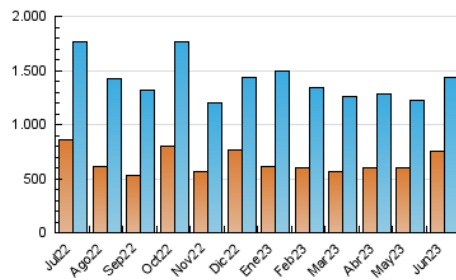

4.3 Por meses

N. únicos / Visitas (x 1000)