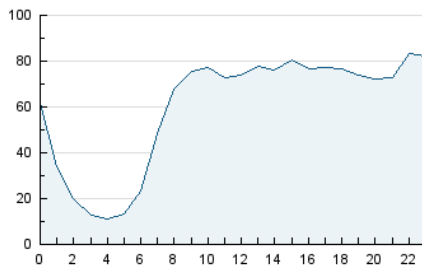

2. Secciones (Nacional e Internacional)

	PAGINAS	%
HOME	530.619	23.17 %
RESTO	1.759.786	76.83 %

3. Por día del mes (Nacional e Internacional)

Día	N. únicos	Visitas	Páginas	Día	N. únicos	Visitas	Páginas	Día	N. únicos	Visitas	Páginas
1	30.967	39.132	67.015	11	39.573	46.554	69.015	21	40.728	49.180	78.538
2	40.203	49.945	85.970	12	25.268	32.785	59.201	22	32.022	40.515	69.943
3	26.672	35.123	64.034	13	50.165	59.073	88.740	23	25.713	33.856	61.072
4	28.611	36.160	62.795	14	40.980	51.399	84.600	24	25.209	32.488	54.947
5	29.802	38.747	65.761	15	38.642	48.805	80.531	25	24.320	31.897	53.601
6	21.890	30.324	59.016	16	87.548	97.671	131.214	26	28.184	36.033	61.516
7	26.210	35.340	66.743	17	61.266	70.077	100.497	27	50.980	58.813	85.162
8	27.355	36.242	67.028	18	53.114	64.376	98.171	28	48.485	56.305	83.364
9	30.328	38.576	66.053	19	83.360	92.323	124.317	29	25.646	32.395	54.202
10	60.068	66.757	91.042	20	59.366	67.791	99.948	30	25.074	32.109	56.369

4. Gráficas (Nacional e Internacional)

4.1 Por día de la semana (promedio)

N. únicos / Visitas (x 100)

Páginas (x 100)

4.2 Por franja horaria (promedio)

Visitas_ (x 1000)

Páginas (x 1000)

4.3 Por meses