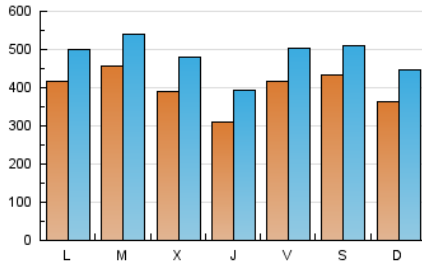

1. Cifras totales y promedios (Nacional e Internacional)

MES - AÑO	NAVEGADORES UNICOS	VISITAS	PAGINAS
Junio - 2023	749.689	1.440.791	2.290.405
PROMEDIO DIARIO	39.592	48.026	76.347
PROMEDIO LUNES-VIERNES	39.496	48.062	77.105
PROMEDIO SABADO-DOMINGO	39.854	47.929	74.263
PAGINAS / VISITAS	1,59		
DURACION MEDIA VISITAS	0:01:18		
DURACION MEDIA PAGINAS	0:02:12		

2. Secciones (Nacional e Internacional)

	PAGINAS	%
HOME	530.619	23.17 %
RESTO	1.759.786	76.83 %

3. Por día del mes (Nacional e Internacional)

Día	N. únicos	Visitas	Páginas	Día	N. únicos	Visitas	Páginas	Día	N. únicos	Visitas	Páginas
1	30.967	39.132	67.015	11	39.573	46.554	69.015	21	40.728	49.180	78.538
2	40.203	49.945	85.970	12	25.268	32.785	59.201	22	32.022	40.515	69.943
3	26.672	35.123	64.034	13	50.165	59.073	88.740	23	25.713	33.856	61.072
4	28.611	36.160	62.795	14	40.980	51.399	84.600	24	25.209	32.488	54.947
5	29.802	38.747	65.761	15	38.642	48.805	80.531	25	24.320	31.897	53.601
6	21.890	30.324	59.016	16	87.548	97.671	131.214	26	28.184	36.033	61.516
7	26.210	35.340	66.743	17	61.266	70.077	100.497	27	50.980	58.813	85.162
8	27.355	36.242	67.028	18	53.114	64.376	98.171	28	48.485	56.305	83.364
9	30.328	38.576	66.053	19	83.360	92.323	124.317	29	25.646	32.395	54.202
10	60.068	66.757	91.042	20	59.366	67.791	99.948	30	25.074	32.109	56.369

4. Gráficas (Nacional e Internacional)

4.1 Por día de la semana (promedio)

N. únicos / Visitas (x 100)

Páginas (x 100)

4.2 Por franja horaria (promedio)

Visitas_ (x 1000)

Páginas (x 1000)

4.3 Por meses