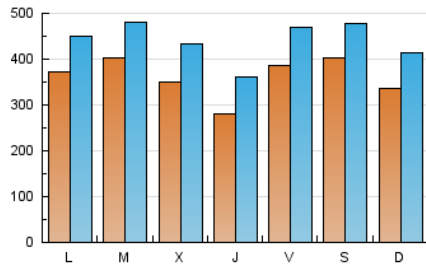

1. Cifras totales y promedios (Nacional)

MES - AÑO	NAVEGADORES UNICOS	VISITAS	PAGINAS
Junio - 2023	668.681	1.317.140	2.084.336
PROMEDIO DIARIO	35.966	43.905	69.478
PROMEDIO LUNES-VIERNES	35.599	43.678	69.940
PROMEDIO SABADO-DOMINGO	36.976	44.528	68.206
PAGINAS / VISITAS	1,58		
DURACION MEDIA VISITAS	0:01:19		
DURACION MEDIA PAGINAS	0:02:16		

2. Secciones (Nacional)

	PAGINAS	%
HOME	507.049	24.33 %
RESTO	1.577.287	75.67 %

3. Por día del mes (Nacional)

Día	N. únicos	Visitas	Páginas	Día	N. únicos	Visitas	Páginas	Día	N. únicos	Visitas	Páginas
1	29.052	36.740	62.127	11	37.642	44.173	64.886	21	31.829	39.684	65.321
2	36.417	45.909	79.167	12	23.365	30.325	54.677	22	26.149	34.181	60.572
3	23.876	31.810	57.802	13	47.497	55.776	82.699	23	23.291	31.128	56.675
4	26.185	33.293	57.072	14	38.233	48.124	78.364	24	22.891	29.719	49.713
5	27.696	36.051	60.311	15	36.190	45.608	74.311	25	22.019	29.097	48.166
6	20.113	28.033	54.187	16	82.546	92.002	122.328	26	23.889	31.355	54.292
7	24.253	32.891	61.879	17	56.348	64.829	92.262	27	46.776	54.231	78.134
8	25.404	33.894	62.253	18	48.705	59.038	89.489	28	45.359	52.879	77.376
9	28.481	36.349	61.533	19	73.722	82.559	110.958	29	23.507	29.627	48.682
10	58.141	64.263	86.260	20	46.444	54.213	82.191	30	22.961	29.359	50.649

4. Gráficas (Nacional)

4.1 Por día de la semana (promedio)

N. únicos / Visitas (x 100)

Páginas (x 100)

4.2 Por franja horaria (promedio)

Visitas_ (x 1000)

Páginas (x 1000)

4.3 Por meses