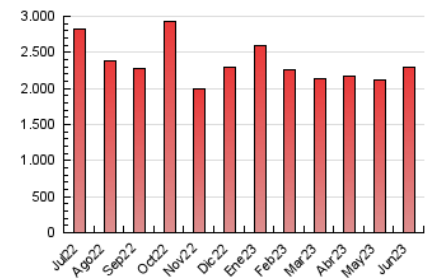

Páginas (x 1000)