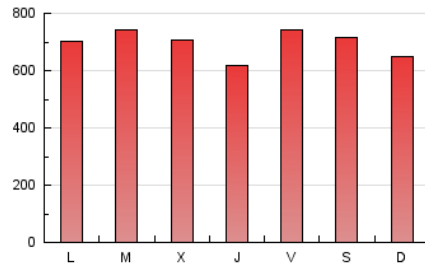

1. Cifras totales y promedios (Nacional)

MES - AÑO	NAVEGADORES UNICOS	VISITAS	PAGINAS
Junio - 2023	668.681	1.317.140	2.084.336
PROMEDIO DIARIO	35.966	43.905	69.478
PROMEDIO LUNES-VIERNES	35.599	43.678	69.940
PROMEDIO SABADO-DOMINGO	36.976	44.528	68.206
PAGINAS / VISITAS	1,58		
DURACION MEDIA VISITAS	0:01:19		
DURACION MEDIA PAGINAS	0:02:16		

2. Secciones (Nacional)

	PAGINAS	%
HOME	507.049	24.33 %
RESTO	1.577.287	75.67 %

3. Por día del mes (Nacional)

Día	N. únicos	Visitas	Páginas	Día	N. únicos	Visitas	Páginas	Día	N. únicos	Visitas	Páginas
1	29.052	36.740	62.127	11	37.642	44.173	64.886	21	31.829	39.684	65.321
2	36.417	45.909	79.167	12	23.365	30.325	54.677	22	26.149	34.181	60.572
3	23.876	31.810	57.802	13	47.497	55.776	82.699	23	23.291	31.128	56.675
4	26.185	33.293	57.072	14	38.233	48.124	78.364	24	22.891	29.719	49.713
5	27.696	36.051	60.311	15	36.190	45.608	74.311	25	22.019	29.097	48.166
6	20.113	28.033	54.187	16	82.546	92.002	122.328	26	23.889	31.355	54.292
7	24.253	32.891	61.879	17	56.348	64.829	92.262	27	46.776	54.231	78.134
8	25.404	33.894	62.253	18	48.705	59.038	89.489	28	45.359	52.879	77.376
9	28.481	36.349	61.533	19	73.722	82.559	110.958	29	23.507	29.627	48.682
10	58.141	64.263	86.260	20	46.444	54.213	82.191	30	22.961	29.359	50.649

4. Gráficas (Nacional)

4.1 Por día de la semana (promedio)

N. únicos / Visitas (x 100)

Páginas (x 100)

4.2 Por franja horaria (promedio)

Visitas_ (x 1000)

Páginas (x 1000)

4.3 Por meses