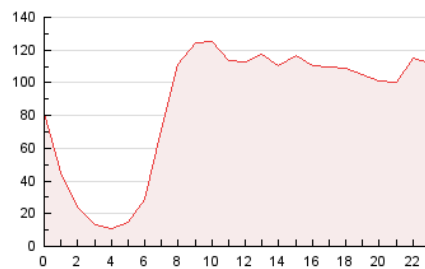

2. Secciones (Nacional)

	PAGINAS	%
HOME	507.049	24.33 %
RESTO	1.577.287	75.67 %

3. Por día del mes (Nacional)

Día	N. únicos	Visitas	Páginas	Día	N. únicos	Visitas	Páginas	Día	N. únicos	Visitas	Páginas
1	29.052	36.740	62.127	11	37.642	44.173	64.886	21	31.829	39.684	65.321
2	36.417	45.909	79.167	12	23.365	30.325	54.677	22	26.149	34.181	60.572
3	23.876	31.810	57.802	13	47.497	55.776	82.699	23	23.291	31.128	56.675
4	26.185	33.293	57.072	14	38.233	48.124	78.364	24	22.891	29.719	49.713
5	27.696	36.051	60.311	15	36.190	45.608	74.311	25	22.019	29.097	48.166
6	20.113	28.033	54.187	16	82.546	92.002	122.328	26	23.889	31.355	54.292
7	24.253	32.891	61.879	17	56.348	64.829	92.262	27	46.776	54.231	78.134
8	25.404	33.894	62.253	18	48.705	59.038	89.489	28	45.359	52.879	77.376
9	28.481	36.349	61.533	19	73.722	82.559	110.958	29	23.507	29.627	48.682
10	58.141	64.263	86.260	20	46.444	54.213	82.191	30	22.961	29.359	50.649

4. Gráficas (Nacional)

4.1 Por día de la semana (promedio)

N. únicos / Visitas (x 100)

Páginas (x 100)

4.2 Por franja horaria (promedio)

Visitas_ (x 1000)

Páginas (x 1000)

4.3 Por meses