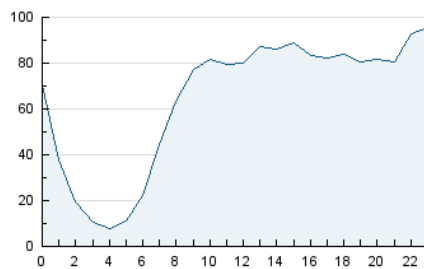

1. Cifras totales y promedios (Nacional)

MES - AÑO	NAVEGADORES UNICOS	VISITAS	PAGINAS
Junio - 2021	632.053	1.549.310	2.665.901
PROMEDIO DIARIO	39.412	51.644	88.863
PROMEDIO LUNES-VIERNES	39.676	52.456	90.781
PROMEDIO SABADO-DOMINGO	38.685	49.409	83.590
PAGINAS / VISITAS	1,72		
DURACION MEDIA VISITAS	0:01:37		
DURACION MEDIA PAGINAS	0:02:15		

2. Secciones (Nacional)

	PAGINAS	%
HOME	713.992	26.78 %
RESTO	1.951.909	73.22 %

3. Por día del mes (Nacional)

Día	N. únicos	Visitas	Páginas	Día	N. únicos	Visitas	Páginas	Día	N. únicos	Visitas	Páginas
1	37.675	54.423	104.394	11	26.997	37.086	68.911	21	32.938	43.505	79.639
2	45.012	61.047	110.340	12	19.557	27.369	54.366	22	72.680	89.215	126.601
3	33.005	45.779	86.839	13	62.196	71.778	102.838	23	60.590	79.241	121.241
4	26.683	37.606	72.829	14	47.135	58.660	89.330	24	34.027	44.896	80.054
5	32.812	43.008	74.824	15	40.141	51.532	88.870	25	30.572	40.403	72.871
6	45.840	60.918	106.815	16	35.152	47.039	81.732	26	44.305	55.283	90.363
7	52.353	66.446	108.570	17	33.078	45.961	86.940	27	41.175	52.560	89.839
8	36.112	49.712	91.010	18	30.558	41.084	74.660	28	37.806	49.995	89.818
9	36.356	49.491	90.912	19	30.584	40.613	71.775	29	35.627	45.065	80.541
10	26.048	36.568	69.856	20	33.011	43.740	77.901	30	62.335	79.287	121.222

4. Gráficas (Nacional)

4.1 Por día de la semana (promedio)

N. únicos / Visitas (x 100)

Páginas (x 100)

4.2 Por franja horaria (promedio)

Visitas__ (x 1000)

Páginas (x 1000)

4.3 Por meses