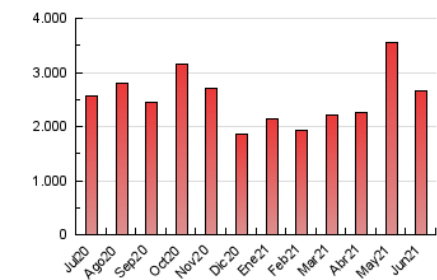

Páginas (x 1000)