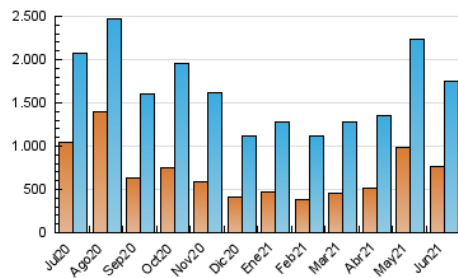

4.3 Por meses

N. únicos / Visitas (x 1000)