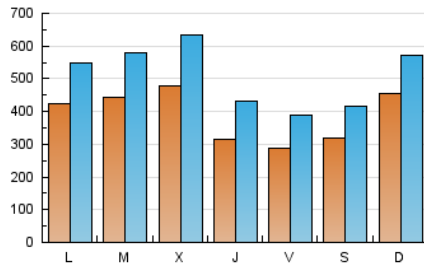

1. Cifras totales y promedios (Nacional)

MES - AÑO	NAVEGADORES UNICOS	VISITAS	PAGINAS
Junio - 2021	632.053	1.549.310	2.665.901
PROMEDIO DIARIO	39.412	51.644	88.863
PROMEDIO LUNES-VIERNES	39.676	52.456	90.781
PROMEDIO SABADO-DOMINGO	38.685	49.409	83.590
PAGINAS / VISITAS	1,72		
DURACION MEDIA VISITAS	0:01:37		
DURACION MEDIA PAGINAS	0:02:15		

2. Secciones (Nacional)

	PAGINAS	%
HOME	713.992	26.78 %
RESTO	1.951.909	73.22 %

3. Por día del mes (Nacional)

Día	N. únicos	Visitas	Páginas	Día	N. únicos	Visitas	Páginas	Día	N. únicos	Visitas	Páginas
1	37.675	54.423	104.394	11	26.997	37.086	68.911	21	32.938	43.505	79.639
2	45.012	61.047	110.340	12	19.557	27.369	54.366	22	72.680	89.215	126.601
3	33.005	45.779	86.839	13	62.196	71.778	102.838	23	60.590	79.241	121.241
4	26.683	37.606	72.829	14	47.135	58.660	89.330	24	34.027	44.896	80.054
5	32.812	43.008	74.824	15	40.141	51.532	88.870	25	30.572	40.403	72.871
6	45.840	60.918	106.815	16	35.152	47.039	81.732	26	44.305	55.283	90.363
7	52.353	66.446	108.570	17	33.078	45.961	86.940	27	41.175	52.560	89.839
8	36.112	49.712	91.010	18	30.558	41.084	74.660	28	37.806	49.995	89.818
9	36.356	49.491	90.912	19	30.584	40.613	71.775	29	35.627	45.065	80.541
10	26.048	36.568	69.856	20	33.011	43.740	77.901	30	62.335	79.287	121.222

4. Gráficas (Nacional)

4.1 Por día de la semana (promedio)

N. únicos / Visitas (x 100)

Páginas (x 100)

4.2 Por franja horaria (promedio)

Visitas__ (x 1000)

Páginas (x 1000)

4.3 Por meses