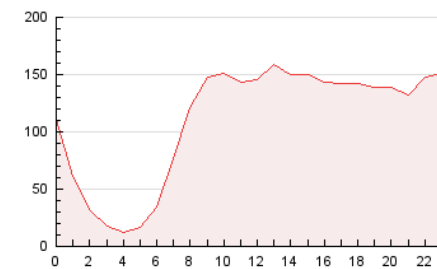

2. Secciones (Nacional)

	PAGINAS	%
HOME	713.992	26.78 %
RESTO	1.951.909	73.22 %

3. Por día del mes (Nacional)

Día	N. únicos	Visitas	Páginas	Día	N. únicos	Visitas	Páginas	Día	N. únicos	Visitas	Páginas
1	37.675	54.423	104.394	11	26.997	37.086	68.911	21	32.938	43.505	79.639
2	45.012	61.047	110.340	12	19.557	27.369	54.366	22	72.680	89.215	126.601
3	33.005	45.779	86.839	13	62.196	71.778	102.838	23	60.590	79.241	121.241
4	26.683	37.606	72.829	14	47.135	58.660	89.330	24	34.027	44.896	80.054
5	32.812	43.008	74.824	15	40.141	51.532	88.870	25	30.572	40.403	72.871
6	45.840	60.918	106.815	16	35.152	47.039	81.732	26	44.305	55.283	90.363
7	52.353	66.446	108.570	17	33.078	45.961	86.940	27	41.175	52.560	89.839
8	36.112	49.712	91.010	18	30.558	41.084	74.660	28	37.806	49.995	89.818
9	36.356	49.491	90.912	19	30.584	40.613	71.775	29	35.627	45.065	80.541
10	26.048	36.568	69.856	20	33.011	43.740	77.901	30	62.335	79.287	121.222

4. Gráficas (Nacional)

4.1 Por día de la semana (promedio)

N. únicos / Visitas (x 100)

Páginas (x 100)

4.2 Por franja horaria (promedio)

Visitas__ (x 1000)

Páginas (x 1000)

4.3 Por meses