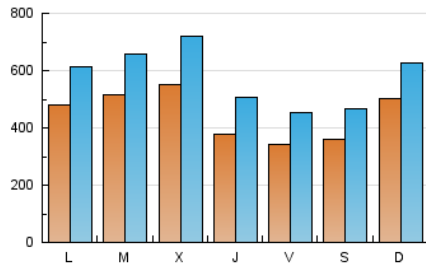

1. Cifras totales y promedios (Nacional e Internacional)

MES - AÑO	NAVEGADORES UNICOS	VISITAS	PAGINAS
Junio - 2021	760.149	1.755.249	2.971.756
PROMEDIO DIARIO	45.382	58.508	99.059
PROMEDIO LUNES-VIERNES	46.167	59.905	101.760
PROMEDIO SABADO-DOMINGO	43.222	54.667	91.629
PAGINAS / VISITAS	1,69		
DURACION MEDIA VISITAS	0:01:34		
DURACION MEDIA PAGINAS	0:02:16		

2. Secciones (Nacional e Internacional)

	PAGINAS	%
HOME	757.885	25.50 %
RESTO	2.213.871	74.50 %

3. Por día del mes (Nacional e Internacional)

Día	N. únicos	Visitas	Páginas	Día	N. únicos	Visitas	Páginas	Día	N. únicos	Visitas	Páginas
1	51.174	69.653	125.739	11	30.359	41.136	75.390	21	36.739	47.853	86.206
2	58.765	76.776	130.967	12	22.570	30.969	60.098	22	79.717	97.328	138.847
3	46.006	60.120	104.902	13	66.668	76.850	110.711	23	68.669	88.582	134.979
4	37.320	49.129	87.512	14	52.434	65.054	98.949	24	38.021	49.485	87.403
5	39.184	50.240	84.349	15	44.966	57.079	97.708	25	34.017	44.295	79.169
6	52.515	68.748	119.086	16	39.911	52.969	90.839	26	48.690	60.454	98.486
7	61.669	76.746	124.478	17	38.253	52.118	96.879	27	45.484	57.358	97.640
8	42.302	56.910	102.168	18	35.182	46.404	83.054	28	41.998	54.983	98.053
9	41.921	56.087	101.091	19	34.060	44.788	78.087	29	39.317	48.920	86.833
10	29.685	41.085	77.199	20	36.605	47.926	84.576	30	67.255	85.204	130.358

4. Gráficas (Nacional e Internacional)

4.1 Por día de la semana (promedio)

N. únicos / Visitas (x 100)

Páginas (x 100)

4.2 Por franja horaria (promedio)

Visitas (x 1000)

Páginas (x 1000)

4.3 Por meses