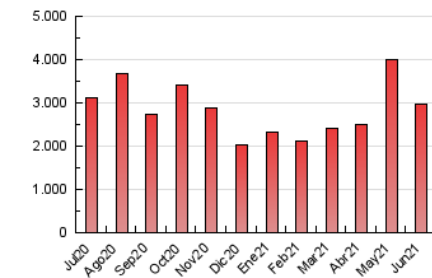

Páginas (x 1000)