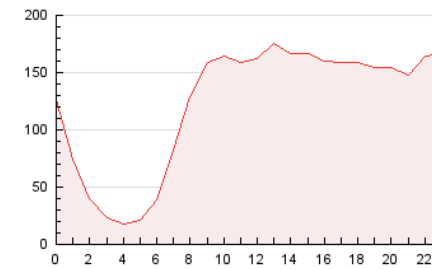

1. Cifras totales y promedios (Nacional e Internacional)

MES - AÑO	NAVEGADORES UNICOS	VISITAS	PAGINAS
Junio - 2021	760.149	1.755.249	2.971.756
PROMEDIO DIARIO	45.382	58.508	99.059
PROMEDIO LUNES-VIERNES	46.167	59.905	101.760
PROMEDIO SABADO-DOMINGO	43.222	54.667	91.629
PAGINAS / VISITAS	1,69		
DURACION MEDIA VISITAS	0:01:34		
DURACION MEDIA PAGINAS	0:02:16		

2. Secciones (Nacional e Internacional)

	PAGINAS	%
HOME	757.885	25.50 %
RESTO	2.213.871	74.50 %

3. Por día del mes (Nacional e Internacional)

Día	N. únicos	Visitas	Páginas	Día	N. únicos	Visitas	Páginas	Día	N. únicos	Visitas	Páginas
1	51.174	69.653	125.739	11	30.359	41.136	75.390	21	36.739	47.853	86.206
2	58.765	76.776	130.967	12	22.570	30.969	60.098	22	79.717	97.328	138.847
3	46.006	60.120	104.902	13	66.668	76.850	110.711	23	68.669	88.582	134.979
4	37.320	49.129	87.512	14	52.434	65.054	98.949	24	38.021	49.485	87.403
5	39.184	50.240	84.349	15	44.966	57.079	97.708	25	34.017	44.295	79.169
6	52.515	68.748	119.086	16	39.911	52.969	90.839	26	48.690	60.454	98.486
7	61.669	76.746	124.478	17	38.253	52.118	96.879	27	45.484	57.358	97.640
8	42.302	56.910	102.168	18	35.182	46.404	83.054	28	41.998	54.983	98.053
9	41.921	56.087	101.091	19	34.060	44.788	78.087	29	39.317	48.920	86.833
10	29.685	41.085	77.199	20	36.605	47.926	84.576	30	67.255	85.204	130.358

4. Gráficas (Nacional e Internacional)

4.1 Por día de la semana (promedio)

N. únicos / Visitas (x 100)

Páginas (x 100)

4.2 Por franja horaria (promedio)

Visitas (x 1000)

Páginas (x 1000)

4.3 Por meses