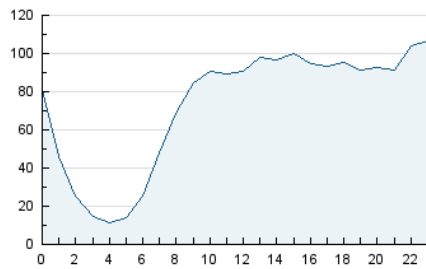

1. Cifras totales y promedios (Nacional e Internacional)

MES - AÑO	NAVEGADORES UNICOS	VISITAS	PAGINAS
Junio - 2021	760.149	1.755.249	2.971.756
PROMEDIO DIARIO	45.382	58.508	99.059
PROMEDIO LUNES-VIERNES	46.167	59.905	101.760
PROMEDIO SABADO-DOMINGO	43.222	54.667	91.629
PAGINAS / VISITAS	1,69		
DURACION MEDIA VISITAS	0:01:34		
DURACION MEDIA PAGINAS	0:02:16		

2. Secciones (Nacional e Internacional)

	PAGINAS	%
HOME	757.885	25.50 %
RESTO	2.213.871	74.50 %

3. Por día del mes (Nacional e Internacional)

Día	N. únicos	Visitas	Páginas	Día	N. únicos	Visitas	Páginas	Día	N. únicos	Visitas	Páginas
1	51.174	69.653	125.739	11	30.359	41.136	75.390	21	36.739	47.853	86.206
2	58.765	76.776	130.967	12	22.570	30.969	60.098	22	79.717	97.328	138.847
3	46.006	60.120	104.902	13	66.668	76.850	110.711	23	68.669	88.582	134.979
4	37.320	49.129	87.512	14	52.434	65.054	98.949	24	38.021	49.485	87.403
5	39.184	50.240	84.349	15	44.966	57.079	97.708	25	34.017	44.295	79.169
6	52.515	68.748	119.086	16	39.911	52.969	90.839	26	48.690	60.454	98.486
7	61.669	76.746	124.478	17	38.253	52.118	96.879	27	45.484	57.358	97.640
8	42.302	56.910	102.168	18	35.182	46.404	83.054	28	41.998	54.983	98.053
9	41.921	56.087	101.091	19	34.060	44.788	78.087	29	39.317	48.920	86.833
10	29.685	41.085	77.199	20	36.605	47.926	84.576	30	67.255	85.204	130.358

4. Gráficas (Nacional e Internacional)

4.1 Por día de la semana (promedio)

N. únicos / Visitas (x 100)

Páginas (x 100)

4.2 Por franja horaria (promedio)

Visitas (x 1000)

Páginas (x 1000)

4.3 Por meses