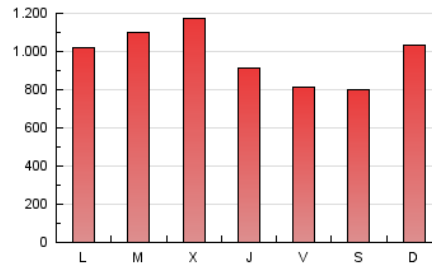

1. Cifras totales y promedios (Nacional e Internacional)

MES - AÑO	NAVEGADORES UNICOS	VISITAS	PAGINAS
Junio - 2021	760.149	1.755.249	2.971.756
PROMEDIO DIARIO	45.382	58.508	99.059
PROMEDIO LUNES-VIERNES	46.167	59.905	101.760
PROMEDIO SABADO-DOMINGO	43.222	54.667	91.629
PAGINAS / VISITAS	1,69		
DURACION MEDIA VISITAS	0:01:34		
DURACION MEDIA PAGINAS	0:02:16		

2. Secciones (Nacional e Internacional)

	PAGINAS	%
HOME	757.885	25.50 %
RESTO	2.213.871	74.50 %

3. Por día del mes (Nacional e Internacional)

Día	N. únicos	Visitas	Páginas	Día	N. únicos	Visitas	Páginas	Día	N. únicos	Visitas	Páginas
1	51.174	69.653	125.739	11	30.359	41.136	75.390	21	36.739	47.853	86.206
2	58.765	76.776	130.967	12	22.570	30.969	60.098	22	79.717	97.328	138.847
3	46.006	60.120	104.902	13	66.668	76.850	110.711	23	68.669	88.582	134.979
4	37.320	49.129	87.512	14	52.434	65.054	98.949	24	38.021	49.485	87.403
5	39.184	50.240	84.349	15	44.966	57.079	97.708	25	34.017	44.295	79.169
6	52.515	68.748	119.086	16	39.911	52.969	90.839	26	48.690	60.454	98.486
7	61.669	76.746	124.478	17	38.253	52.118	96.879	27	45.484	57.358	97.640
8	42.302	56.910	102.168	18	35.182	46.404	83.054	28	41.998	54.983	98.053
9	41.921	56.087	101.091	19	34.060	44.788	78.087	29	39.317	48.920	86.833
10	29.685	41.085	77.199	20	36.605	47.926	84.576	30	67.255	85.204	130.358

4. Gráficas (Nacional e Internacional)

4.1 Por día de la semana (promedio)

N. únicos / Visitas (x 100)

Páginas (x 100)

4.2 Por franja horaria (promedio)

Visitas (x 1000)

Páginas (x 1000)

4.3 Por meses