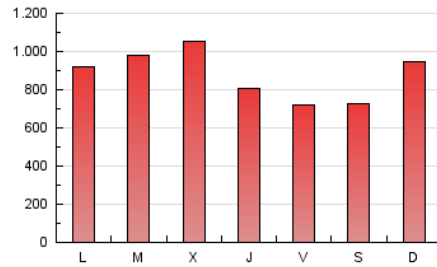

1. Cifras totales y promedios (Nacional)

MES - AÑO	NAVEGADORES UNICOS	VISITAS	PAGINAS
Junio - 2021	632.053	1.549.310	2.665.901
PROMEDIO DIARIO	39.412	51.644	88.863
PROMEDIO LUNES-VIERNES	39.676	52.456	90.781
PROMEDIO SABADO-DOMINGO	38.685	49.409	83.590
PAGINAS / VISITAS	1,72		
DURACION MEDIA VISITAS	0:01:37		
DURACION MEDIA PAGINAS	0:02:15		

2. Secciones (Nacional)

	PAGINAS	%
HOME	713.992	26.78 %
RESTO	1.951.909	73.22 %

3. Por día del mes (Nacional)

Día	N. únicos	Visitas	Páginas	Día	N. únicos	Visitas	Páginas	Día	N. únicos	Visitas	Páginas
1	37.675	54.423	104.394	11	26.997	37.086	68.911	21	32.938	43.505	79.639
2	45.012	61.047	110.340	12	19.557	27.369	54.366	22	72.680	89.215	126.601
3	33.005	45.779	86.839	13	62.196	71.778	102.838	23	60.590	79.241	121.241
4	26.683	37.606	72.829	14	47.135	58.660	89.330	24	34.027	44.896	80.054
5	32.812	43.008	74.824	15	40.141	51.532	88.870	25	30.572	40.403	72.871
6	45.840	60.918	106.815	16	35.152	47.039	81.732	26	44.305	55.283	90.363
7	52.353	66.446	108.570	17	33.078	45.961	86.940	27	41.175	52.560	89.839
8	36.112	49.712	91.010	18	30.558	41.084	74.660	28	37.806	49.995	89.818
9	36.356	49.491	90.912	19	30.584	40.613	71.775	29	35.627	45.065	80.541
10	26.048	36.568	69.856	20	33.011	43.740	77.901	30	62.335	79.287	121.222

4. Gráficas (Nacional)

4.1 Por día de la semana (promedio)

N. únicos / Visitas (x 100)

Páginas (x 100)

4.2 Por franja horaria (promedio)

Visitas__ (x 1000)

Páginas (x 1000)

4.3 Por meses