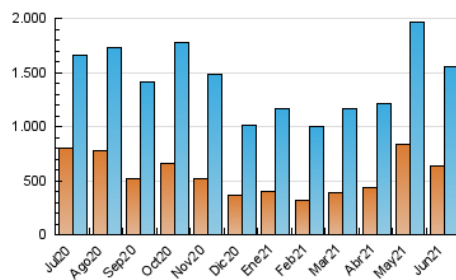

4.3 Por meses

N. únicos / Visitas (x 1000)