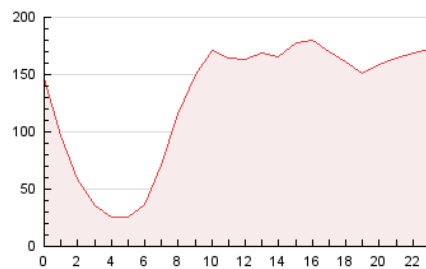

2. Secciones (Nacional e Internacional)

	PAGINAS	%
HOME	657.920	21.23 %
RESTO	2.441.525	78.77 %

3. Por día del mes (Nacional e Internacional)

Día	N. únicos	Visitas	Páginas	Día	N. únicos	Visitas	Páginas	Día	N. únicos	Visitas	Páginas
1	66.652	85.014	138.145	11	37.096	49.493	84.778	21	74.227	86.352	123.036
2	215.247	241.410	335.910	12	36.067	46.878	77.938	22	63.138	77.040	117.891
3	80.856	99.973	158.577	13	42.565	52.319	82.505	23	39.445	50.954	83.482
4	72.836	92.694	152.217	14	52.357	60.932	90.342	24	37.521	47.426	75.875
5	54.176	69.037	114.132	15	37.918	49.109	81.747	25	38.664	49.003	79.329
6	46.747	59.963	100.564	16	34.068	43.779	72.584	26	29.222	36.968	61.559
7	56.190	68.143	106.795	17	37.621	46.745	73.484	27	25.741	32.569	54.890
8	49.861	61.429	98.141	18	37.126	47.062	76.466	28	47.469	56.295	86.304
9	44.321	57.420	94.942	19	52.598	67.414	109.310	29	52.495	63.308	95.399
10	37.044	49.165	86.209	20	46.165	57.809	95.832	30	46.574	58.248	91.062

4. Gráficas (Nacional e Internacional)

4.1 Por día de la semana (promedio)

N. únicos / Visitas (x 100)

Páginas (x 100)

4.2 Por franja horaria (promedio)

Visitas (x 1000)

Páginas (x 1000)

4.3 Por meses