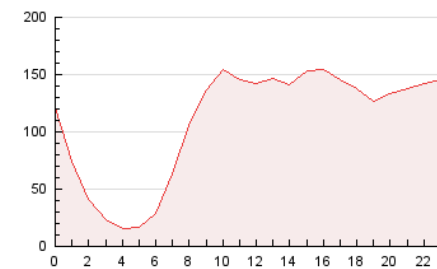

2. Secciones (Nacional)

	PAGINAS	%
HOME	599.340	22.75 %
RESTO	2.035.358	77.25 %

3. Por día del mes (Nacional)

Día	N. únicos	Visitas	Páginas	Día	N. únicos	Visitas	Páginas	Día	N. únicos	Visitas	Páginas
1	56.745	73.356	120.765	11	30.878	41.872	73.154	21	57.370	68.335	100.398
2	205.145	229.094	317.718	12	30.324	39.599	66.949	22	47.249	58.669	93.024
3	70.318	87.532	140.132	13	35.944	44.489	71.313	23	30.836	40.650	68.669
4	63.540	81.365	135.506	14	45.631	53.497	79.770	24	29.790	38.137	62.670
5	46.713	59.667	100.082	15	31.692	41.765	70.754	25	29.774	38.488	64.221
6	38.503	50.153	86.017	16	28.281	37.051	62.211	26	22.723	29.501	50.874
7	47.201	57.459	91.599	17	30.216	37.783	60.327	27	20.582	26.550	46.176
8	40.974	51.405	83.618	18	29.465	37.703	62.956	28	32.358	39.851	64.951
9	35.720	46.724	78.951	19	40.874	53.477	88.870	29	32.344	41.401	67.414
10	29.932	40.300	72.460	20	36.534	46.498	79.435	30	36.054	45.898	73.714

4. Gráficas (Nacional)

4.1 Por día de la semana (promedio)

N. únicos / Visitas (x 100)

Páginas (x 100)

4.2 Por franja horaria (promedio)

Visitas (x 1000)

Páginas (x 1000)

4.3 Por meses