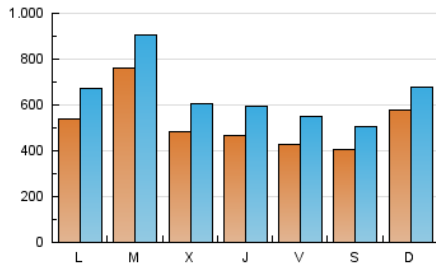

1. Cifras totales y promedios (Nacional e Internacional)

MES - AÑO	NAVEGADORES UNICOS	VISITAS	PAGINAS
Junio - 2020	958.711	1.963.951	3.099.445
PROMEDIO DIARIO	53.067	65.465	103.315
PROMEDIO LUNES-VIERNES	54.570	67.708	107.235
PROMEDIO SABADO-DOMINGO	48.933	59.298	92.534
PAGINAS / VISITAS	1,58		
DURACION MEDIA VISITAS	0:01:26		
DURACION MEDIA PAGINAS	0:02:28		

2. Secciones (Nacional e Internacional)

	PAGINAS	%
HOME	657.920	21.23 %
RESTO	2.441.525	78.77 %

3. Por día del mes (Nacional e Internacional)

Día	N. únicos	Visitas	Páginas	Día	N. únicos	Visitas	Páginas	Día	N. únicos	Visitas	Páginas
1	66.652	85.014	138.145	11	37.096	49.493	84.778	21	74.227	86.352	123.036
2	215.247	241.410	335.910	12	36.067	46.878	77.938	22	63.138	77.040	117.891
3	80.856	99.973	158.577	13	42.565	52.319	82.505	23	39.445	50.954	83.482
4	72.836	92.694	152.217	14	52.357	60.932	90.342	24	37.521	47.426	75.875
5	54.176	69.037	114.132	15	37.918	49.109	81.747	25	38.664	49.003	79.329
6	46.747	59.963	100.564	16	34.068	43.779	72.584	26	29.222	36.968	61.559
7	56.190	68.143	106.795	17	37.621	46.745	73.484	27	25.741	32.569	54.890
8	49.861	61.429	98.141	18	37.126	47.062	76.466	28	47.469	56.295	86.304
9	44.321	57.420	94.942	19	52.598	67.414	109.310	29	52.495	63.308	95.399
10	37.044	49.165	86.209	20	46.165	57.809	95.832	30	46.574	58.248	91.062

4. Gráficas (Nacional e Internacional)

4.1 Por día de la semana (promedio)

N. únicos / Visitas (x 100)

Páginas (x 100)

4.2 Por franja horaria (promedio)

Visitas (x 1000)

Páginas (x 1000)

4.3 Por meses