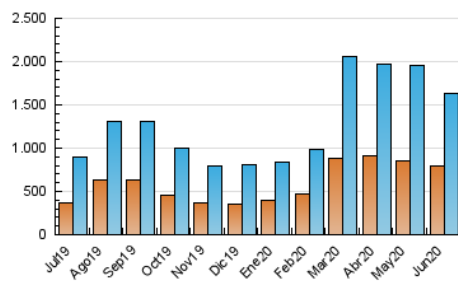

4.3 Por meses

N. únicos / Visitas (x 1000)