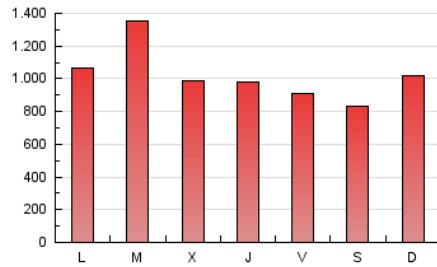

1. Cifras totales y promedios (Nacional e Internacional)

MES - AÑO	NAVEGADORES UNICOS	VISITAS	PAGINAS
Junio - 2020	958.711	1.963.951	3.099.445
PROMEDIO DIARIO	53.067	65.465	103.315
PROMEDIO LUNES-VIERNES	54.570	67.708	107.235
PROMEDIO SABADO-DOMINGO	48.933	59.298	92.534
PAGINAS / VISITAS	1,58		
DURACION MEDIA VISITAS	0:01:26		
DURACION MEDIA PAGINAS	0:02:28		

2. Secciones (Nacional e Internacional)

	PAGINAS	%
HOME	657.920	21.23 %
RESTO	2.441.525	78.77 %

3. Por día del mes (Nacional e Internacional)

Día	N. únicos	Visitas	Páginas	Día	N. únicos	Visitas	Páginas	Día	N. únicos	Visitas	Páginas
1	66.652	85.014	138.145	11	37.096	49.493	84.778	21	74.227	86.352	123.036
2	215.247	241.410	335.910	12	36.067	46.878	77.938	22	63.138	77.040	117.891
3	80.856	99.973	158.577	13	42.565	52.319	82.505	23	39.445	50.954	83.482
4	72.836	92.694	152.217	14	52.357	60.932	90.342	24	37.521	47.426	75.875
5	54.176	69.037	114.132	15	37.918	49.109	81.747	25	38.664	49.003	79.329
6	46.747	59.963	100.564	16	34.068	43.779	72.584	26	29.222	36.968	61.559
7	56.190	68.143	106.795	17	37.621	46.745	73.484	27	25.741	32.569	54.890
8	49.861	61.429	98.141	18	37.126	47.062	76.466	28	47.469	56.295	86.304
9	44.321	57.420	94.942	19	52.598	67.414	109.310	29	52.495	63.308	95.399
10	37.044	49.165	86.209	20	46.165	57.809	95.832	30	46.574	58.248	91.062

4. Gráficas (Nacional e Internacional)

4.1 Por día de la semana (promedio)

N. únicos / Visitas (x 100)

Páginas (x 100)

4.2 Por franja horaria (promedio)

Visitas (x 1000)

Páginas (x 1000)

4.3 Por meses