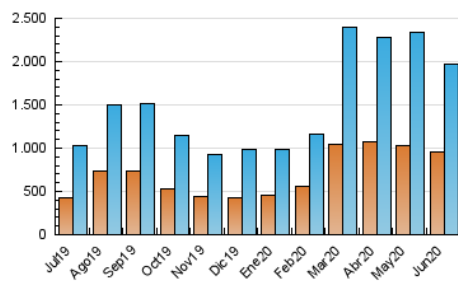

4.3 Por meses

N. únicos / Visitas (x 1000)