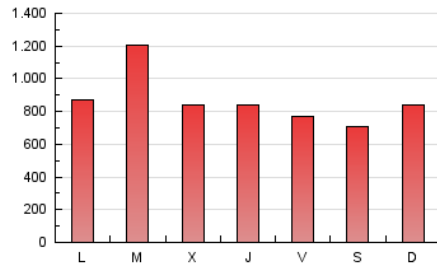

1. Cifras totales y promedios (Nacional)

MES - AÑO	NAVEGADORES UNICOS	VISITAS	PAGINAS
Junio - 2020	787.620	1.638.269	2.634.698
PROMEDIO DIARIO	43.790	54.609	87.823
PROMEDIO LUNES-VIERNES	45.436	56.884	91.593
PROMEDIO SABADO-DOMINGO	39.265	48.354	77.457
PAGINAS / VISITAS	1,61		
DURACION MEDIA VISITAS	0:01:28		
DURACION MEDIA PAGINAS	0:02:25		

2. Secciones (Nacional)

	PAGINAS	%
HOME	599.340	22.75 %
RESTO	2.035.358	77.25 %

3. Por día del mes (Nacional)

Día	N. únicos	Visitas	Páginas	Día	N. únicos	Visitas	Páginas	Día	N. únicos	Visitas	Páginas
1	56.745	73.356	120.765	11	30.878	41.872	73.154	21	57.370	68.335	100.398
2	205.145	229.094	317.718	12	30.324	39.599	66.949	22	47.249	58.669	93.024
3	70.318	87.532	140.132	13	35.944	44.489	71.313	23	30.836	40.650	68.669
4	63.540	81.365	135.506	14	45.631	53.497	79.770	24	29.790	38.137	62.670
5	46.713	59.667	100.082	15	31.692	41.765	70.754	25	29.774	38.488	64.221
6	38.503	50.153	86.017	16	28.281	37.051	62.211	26	22.723	29.501	50.874
7	47.201	57.459	91.599	17	30.216	37.783	60.327	27	20.582	26.550	46.176
8	40.974	51.405	83.618	18	29.465	37.703	62.956	28	32.358	39.851	64.951
9	35.720	46.724	78.951	19	40.874	53.477	88.870	29	32.344	41.401	67.414
10	29.932	40.300	72.460	20	36.534	46.498	79.435	30	36.054	45.898	73.714

4. Gráficas (Nacional)

4.1 Por día de la semana (promedio)

N. únicos / Visitas (x 100)

Páginas (x 100)

4.2 Por franja horaria (promedio)

Visitas (x 1000)

Páginas (x 1000)

4.3 Por meses