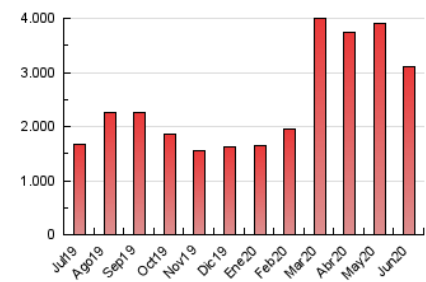

Páginas (x 1000)