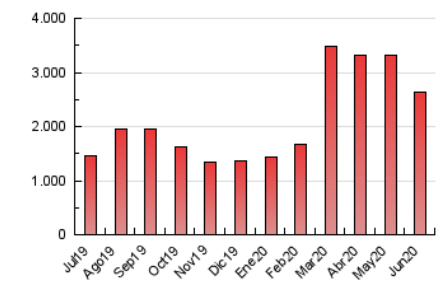

Páginas (x 1000)