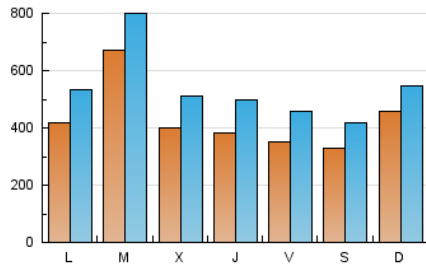

1. Cifras totales y promedios (Nacional)

MES - AÑO	NAVEGADORES UNICOS	VISITAS	PAGINAS
Junio - 2020	787.620	1.638.269	2.634.698
PROMEDIO DIARIO	43.790	54.609	87.823
PROMEDIO LUNES-VIERNES	45.436	56.884	91.593
PROMEDIO SABADO-DOMINGO	39.265	48.354	77.457
PAGINAS / VISITAS	1,61		
DURACION MEDIA VISITAS	0:01:28		
DURACION MEDIA PAGINAS	0:02:25		

2. Secciones (Nacional)

	PAGINAS	%
HOME	599.340	22.75 %
RESTO	2.035.358	77.25 %

3. Por día del mes (Nacional)

Día	N. únicos	Visitas	Páginas	Día	N. únicos	Visitas	Páginas	Día	N. únicos	Visitas	Páginas
1	56.745	73.356	120.765	11	30.878	41.872	73.154	21	57.370	68.335	100.398
2	205.145	229.094	317.718	12	30.324	39.599	66.949	22	47.249	58.669	93.024
3	70.318	87.532	140.132	13	35.944	44.489	71.313	23	30.836	40.650	68.669
4	63.540	81.365	135.506	14	45.631	53.497	79.770	24	29.790	38.137	62.670
5	46.713	59.667	100.082	15	31.692	41.765	70.754	25	29.774	38.488	64.221
6	38.503	50.153	86.017	16	28.281	37.051	62.211	26	22.723	29.501	50.874
7	47.201	57.459	91.599	17	30.216	37.783	60.327	27	20.582	26.550	46.176
8	40.974	51.405	83.618	18	29.465	37.703	62.956	28	32.358	39.851	64.951
9	35.720	46.724	78.951	19	40.874	53.477	88.870	29	32.344	41.401	67.414
10	29.932	40.300	72.460	20	36.534	46.498	79.435	30	36.054	45.898	73.714

4. Gráficas (Nacional)

4.1 Por día de la semana (promedio)

N. únicos / Visitas (x 100)

Páginas (x 100)

4.2 Por franja horaria (promedio)

Visitas (x 1000)

Páginas (x 1000)

4.3 Por meses