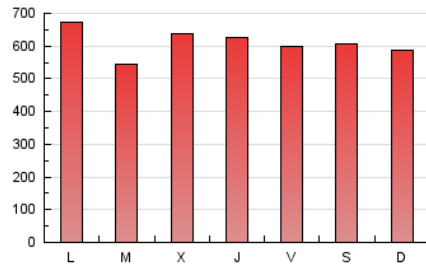

1. Cifras totales y promedios (Nacional)

MES - AÑO	NAVEGADORES UNICOS	VISITAS	PAGINAS
Junio - 2019	560.594	1.189.131	1.830.678
PROMEDIO DIARIO	33.316	39.638	61.023
PROMEDIO LUNES-VIERNES	33.781	40.244	61.659
PROMEDIO SABADO-DOMINGO	32.385	38.425	59.749
PAGINAS / VISITAS	1,54		
DURACION MEDIA VISITAS	0:01:16		
DURACION MEDIA PAGINAS	0:02:21		

2. Secciones (Nacional)

	PAGINAS	%
HOME	341.831	18.67 %
RESTO	1.488.847	81.33 %

3. Por día del mes (Nacional)

Día	N. únicos	Visitas	Páginas	Día	N. únicos	Visitas	Páginas	Día	N. únicos	Visitas	Páginas
1	35.140	42.880	68.146	11	19.301	23.740	38.468	21	21.875	27.261	45.870
2	29.669	35.956	59.292	12	79.155	86.898	110.253	22	24.500	30.580	50.533
3	35.804	44.110	72.378	13	50.191	57.950	84.921	23	36.992	43.425	64.121
4	34.569	41.971	67.159	14	53.767	63.270	93.110	24	32.816	40.309	65.462
5	23.182	28.520	48.807	15	54.617	63.848	93.927	25	27.577	34.204	55.121
6	30.456	35.816	56.390	16	32.855	39.207	62.803	26	24.689	29.733	47.080
7	26.361	31.951	50.981	17	58.761	68.258	95.144	27	30.753	37.633	57.779
8	22.698	26.512	42.437	18	30.499	36.699	57.544	28	27.937	32.498	49.983
9	28.519	33.671	53.281	19	24.108	29.920	48.607	29	27.294	31.570	48.141
10	18.372	22.176	36.801	20	25.448	31.961	51.330	30	31.565	36.604	54.809

4. Gráficas (Nacional)

4.1 Por día de la semana (promedio)

N. únicos / Visitas (x 100)

Páginas (x 100)

4.2 Por franja horaria (promedio)

Visitas (x 1000)

Páginas (x 1000)

4.3 Por meses