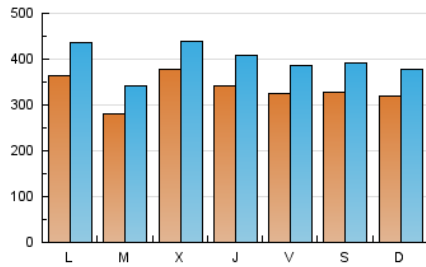

1. Cifras totales y promedios (Nacional)

MES - AÑO	NAVEGADORES UNICOS	VISITAS	PAGINAS
Junio - 2019	560.594	1.189.131	1.830.678
PROMEDIO DIARIO	33.316	39.638	61.023
PROMEDIO LUNES-VIERNES	33.781	40.244	61.659
PROMEDIO SABADO-DOMINGO	32.385	38.425	59.749
PAGINAS / VISITAS	1,54		
DURACION MEDIA VISITAS	0:01:16		
DURACION MEDIA PAGINAS	0:02:21		

2. Secciones (Nacional)

	PAGINAS	%
HOME	341.831	18.67 %
RESTO	1.488.847	81.33 %

3. Por día del mes (Nacional)

Día	N. únicos	Visitas	Páginas	Día	N. únicos	Visitas	Páginas	Día	N. únicos	Visitas	Páginas
1	35.140	42.880	68.146	11	19.301	23.740	38.468	21	21.875	27.261	45.870
2	29.669	35.956	59.292	12	79.155	86.898	110.253	22	24.500	30.580	50.533
3	35.804	44.110	72.378	13	50.191	57.950	84.921	23	36.992	43.425	64.121
4	34.569	41.971	67.159	14	53.767	63.270	93.110	24	32.816	40.309	65.462
5	23.182	28.520	48.807	15	54.617	63.848	93.927	25	27.577	34.204	55.121
6	30.456	35.816	56.390	16	32.855	39.207	62.803	26	24.689	29.733	47.080
7	26.361	31.951	50.981	17	58.761	68.258	95.144	27	30.753	37.633	57.779
8	22.698	26.512	42.437	18	30.499	36.699	57.544	28	27.937	32.498	49.983
9	28.519	33.671	53.281	19	24.108	29.920	48.607	29	27.294	31.570	48.141
10	18.372	22.176	36.801	20	25.448	31.961	51.330	30	31.565	36.604	54.809

4. Gráficas (Nacional)

4.1 Por día de la semana (promedio)

N. únicos / Visitas (x 100)

Páginas (x 100)

4.2 Por franja horaria (promedio)

Visitas (x 1000)

Páginas (x 1000)

4.3 Por meses