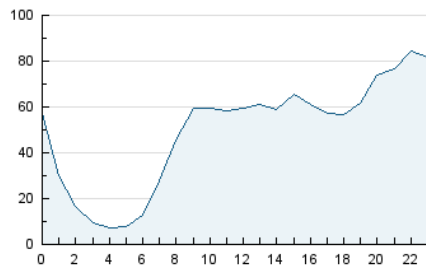

2. Secciones (Nacional)

	PAGINAS	%
HOME	341.831	18.67 %
RESTO	1.488.847	81.33 %

3. Por día del mes (Nacional)

Día	N. únicos	Visitas	Páginas	Día	N. únicos	Visitas	Páginas	Día	N. únicos	Visitas	Páginas
1	35.140	42.880	68.146	11	19.301	23.740	38.468	21	21.875	27.261	45.870
2	29.669	35.956	59.292	12	79.155	86.898	110.253	22	24.500	30.580	50.533
3	35.804	44.110	72.378	13	50.191	57.950	84.921	23	36.992	43.425	64.121
4	34.569	41.971	67.159	14	53.767	63.270	93.110	24	32.816	40.309	65.462
5	23.182	28.520	48.807	15	54.617	63.848	93.927	25	27.577	34.204	55.121
6	30.456	35.816	56.390	16	32.855	39.207	62.803	26	24.689	29.733	47.080
7	26.361	31.951	50.981	17	58.761	68.258	95.144	27	30.753	37.633	57.779
8	22.698	26.512	42.437	18	30.499	36.699	57.544	28	27.937	32.498	49.983
9	28.519	33.671	53.281	19	24.108	29.920	48.607	29	27.294	31.570	48.141
10	18.372	22.176	36.801	20	25.448	31.961	51.330	30	31.565	36.604	54.809

4. Gráficas (Nacional)

4.1 Por día de la semana (promedio)

N. únicos / Visitas (x 100)

Páginas (x 100)

4.2 Por franja horaria (promedio)

Visitas (x 1000)

Páginas (x 1000)

4.3 Por meses