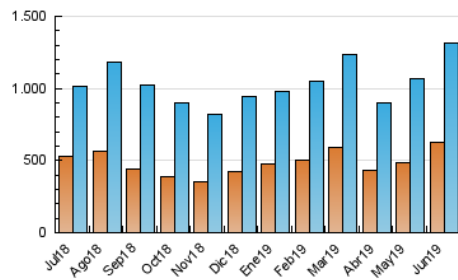

4.3 Por meses

N. únicos / Visitas (x 1000)