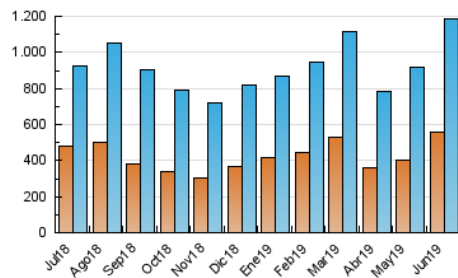

4.3 Por meses

N. únicos / Visitas (x 1000)