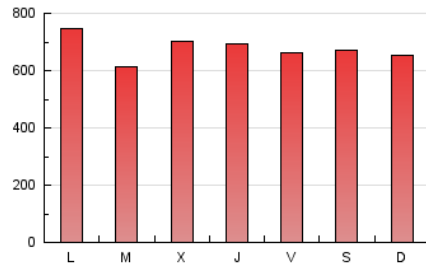

1. Cifras totales y promedios (Nacional e Internacional)

MES - AÑO	NAVEGADORES UNICOS	VISITAS	PAGINAS
Junio - 2019	628.000	1.318.690	2.028.971
PROMEDIO DIARIO	36.972	43.956	67.632
PROMEDIO LUNES-VIERNES	37.508	44.633	68.339
PROMEDIO SABADO-DOMINGO	35.902	42.604	66.220
PAGINAS / VISITAS	1,54		
DURACION MEDIA VISITAS	0:01:17		
DURACION MEDIA PAGINAS	0:02:22		

2. Secciones (Nacional e Internacional)

	PAGINAS	%
HOME	373.479	18.41 %
RESTO	1.655.492	81.59 %

3. Por día del mes (Nacional e Internacional)

Día	N. únicos	Visitas	Páginas	Día	N. únicos	Visitas	Páginas	Día	N. únicos	Visitas	Páginas
1	38.215	46.865	74.452	11	21.526	26.433	42.471	21	24.358	30.364	50.703
2	33.116	39.936	65.422	12	82.545	90.825	116.143	22	27.162	33.743	55.443
3	40.564	49.450	79.929	13	54.173	62.978	93.812	23	40.889	47.671	70.181
4	40.986	49.545	77.942	14	58.107	68.533	102.182	24	37.623	46.011	73.923
5	28.653	34.769	57.844	15	58.626	69.018	102.514	25	30.616	37.874	60.946
6	34.246	40.249	62.999	16	36.327	43.481	70.268	26	27.465	32.931	51.887
7	29.092	35.133	55.986	17	63.330	73.465	103.011	27	34.192	41.633	63.863
8	25.441	29.832	47.357	18	34.117	41.165	64.436	28	31.320	36.283	55.403
9	32.197	38.006	59.852	19	27.322	33.679	54.624	29	31.751	36.575	55.198
10	21.176	25.378	41.380	20	28.741	35.955	57.288	30	35.298	40.910	61.512

4. Gráficas (Nacional e Internacional)

4.1 Por día de la semana (promedio)

N. únicos / Visitas (x 100)

Páginas (x 100)

4.2 Por franja horaria (promedio)

Visitas (x 1000)

Páginas (x 1000)

4.3 Por meses