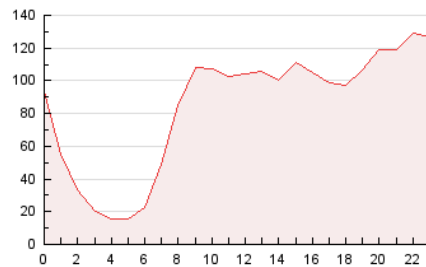

2. Secciones (Nacional e Internacional)

	PAGINAS	%
HOME	373.479	18.41 %
RESTO	1.655.492	81.59 %

3. Por día del mes (Nacional e Internacional)

Día	N. únicos	Visitas	Páginas	Día	N. únicos	Visitas	Páginas	Día	N. únicos	Visitas	Páginas
1	38.215	46.865	74.452	11	21.526	26.433	42.471	21	24.358	30.364	50.703
2	33.116	39.936	65.422	12	82.545	90.825	116.143	22	27.162	33.743	55.443
3	40.564	49.450	79.929	13	54.173	62.978	93.812	23	40.889	47.671	70.181
4	40.986	49.545	77.942	14	58.107	68.533	102.182	24	37.623	46.011	73.923
5	28.653	34.769	57.844	15	58.626	69.018	102.514	25	30.616	37.874	60.946
6	34.246	40.249	62.999	16	36.327	43.481	70.268	26	27.465	32.931	51.887
7	29.092	35.133	55.986	17	63.330	73.465	103.011	27	34.192	41.633	63.863
8	25.441	29.832	47.357	18	34.117	41.165	64.436	28	31.320	36.283	55.403
9	32.197	38.006	59.852	19	27.322	33.679	54.624	29	31.751	36.575	55.198
10	21.176	25.378	41.380	20	28.741	35.955	57.288	30	35.298	40.910	61.512

4. Gráficas (Nacional e Internacional)

4.1 Por día de la semana (promedio)

N. únicos / Visitas (x 100)

Páginas (x 100)

4.2 Por franja horaria (promedio)

Visitas (x 1000)

Páginas (x 1000)

4.3 Por meses