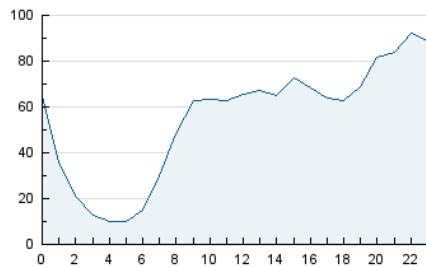

2. Secciones (Nacional e Internacional)

	PAGINAS	%
HOME	373.479	18.41 %
RESTO	1.655.492	81.59 %

3. Por día del mes (Nacional e Internacional)

Día	N. únicos	Visitas	Páginas	Día	N. únicos	Visitas	Páginas	Día	N. únicos	Visitas	Páginas
1	38.215	46.865	74.452	11	21.526	26.433	42.471	21	24.358	30.364	50.703
2	33.116	39.936	65.422	12	82.545	90.825	116.143	22	27.162	33.743	55.443
3	40.564	49.450	79.929	13	54.173	62.978	93.812	23	40.889	47.671	70.181
4	40.986	49.545	77.942	14	58.107	68.533	102.182	24	37.623	46.011	73.923
5	28.653	34.769	57.844	15	58.626	69.018	102.514	25	30.616	37.874	60.946
6	34.246	40.249	62.999	16	36.327	43.481	70.268	26	27.465	32.931	51.887
7	29.092	35.133	55.986	17	63.330	73.465	103.011	27	34.192	41.633	63.863
8	25.441	29.832	47.357	18	34.117	41.165	64.436	28	31.320	36.283	55.403
9	32.197	38.006	59.852	19	27.322	33.679	54.624	29	31.751	36.575	55.198
10	21.176	25.378	41.380	20	28.741	35.955	57.288	30	35.298	40.910	61.512

4. Gráficas (Nacional e Internacional)

4.1 Por día de la semana (promedio)

N. únicos / Visitas (x 100)

Páginas (x 100)

4.2 Por franja horaria (promedio)

Visitas (x 1000)

Páginas (x 1000)

4.3 Por meses