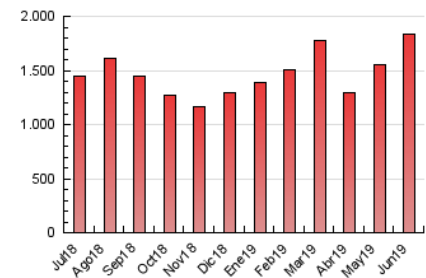

Páginas (x 1000)