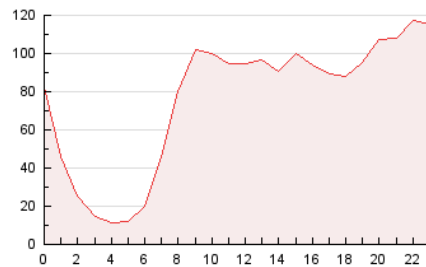

2. Secciones (Nacional)

	PAGINAS	%
HOME	341.831	18.67 %
RESTO	1.488.847	81.33 %

3. Por día del mes (Nacional)

Día	N. únicos	Visitas	Páginas	Día	N. únicos	Visitas	Páginas	Día	N. únicos	Visitas	Páginas
1	35.140	42.880	68.146	11	19.301	23.740	38.468	21	21.875	27.261	45.870
2	29.669	35.956	59.292	12	79.155	86.898	110.253	22	24.500	30.580	50.533
3	35.804	44.110	72.378	13	50.191	57.950	84.921	23	36.992	43.425	64.121
4	34.569	41.971	67.159	14	53.767	63.270	93.110	24	32.816	40.309	65.462
5	23.182	28.520	48.807	15	54.617	63.848	93.927	25	27.577	34.204	55.121
6	30.456	35.816	56.390	16	32.855	39.207	62.803	26	24.689	29.733	47.080
7	26.361	31.951	50.981	17	58.761	68.258	95.144	27	30.753	37.633	57.779
8	22.698	26.512	42.437	18	30.499	36.699	57.544	28	27.937	32.498	49.983
9	28.519	33.671	53.281	19	24.108	29.920	48.607	29	27.294	31.570	48.141
10	18.372	22.176	36.801	20	25.448	31.961	51.330	30	31.565	36.604	54.809

4. Gráficas (Nacional)

4.1 Por día de la semana (promedio)

N. únicos / Visitas (x 100)

Páginas (x 100)

4.2 Por franja horaria (promedio)

Visitas (x 1000)

Páginas (x 1000)

4.3 Por meses