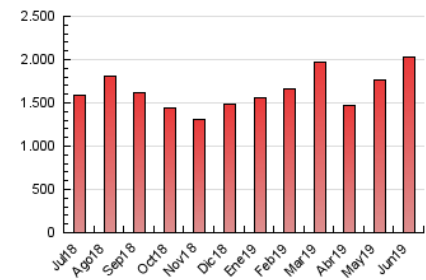

Páginas (x 1000)