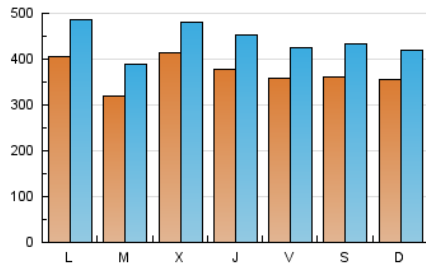

1. Cifras totales y promedios (Nacional e Internacional)

MES - AÑO	NAVEGADORES UNICOS	VISITAS	PAGINAS
Junio - 2019	628.000	1.318.690	2.028.971
PROMEDIO DIARIO	36.972	43.956	67.632
PROMEDIO LUNES-VIERNES	37.508	44.633	68.339
PROMEDIO SABADO-DOMINGO	35.902	42.604	66.220
PAGINAS / VISITAS	1,54		
DURACION MEDIA VISITAS	0:01:17		
DURACION MEDIA PAGINAS	0:02:22		

2. Secciones (Nacional e Internacional)

	PAGINAS	%
HOME	373.479	18.41 %
RESTO	1.655.492	81.59 %

3. Por día del mes (Nacional e Internacional)

Día	N. únicos	Visitas	Páginas	Día	N. únicos	Visitas	Páginas	Día	N. únicos	Visitas	Páginas
1	38.215	46.865	74.452	11	21.526	26.433	42.471	21	24.358	30.364	50.703
2	33.116	39.936	65.422	12	82.545	90.825	116.143	22	27.162	33.743	55.443
3	40.564	49.450	79.929	13	54.173	62.978	93.812	23	40.889	47.671	70.181
4	40.986	49.545	77.942	14	58.107	68.533	102.182	24	37.623	46.011	73.923
5	28.653	34.769	57.844	15	58.626	69.018	102.514	25	30.616	37.874	60.946
6	34.246	40.249	62.999	16	36.327	43.481	70.268	26	27.465	32.931	51.887
7	29.092	35.133	55.986	17	63.330	73.465	103.011	27	34.192	41.633	63.863
8	25.441	29.832	47.357	18	34.117	41.165	64.436	28	31.320	36.283	55.403
9	32.197	38.006	59.852	19	27.322	33.679	54.624	29	31.751	36.575	55.198
10	21.176	25.378	41.380	20	28.741	35.955	57.288	30	35.298	40.910	61.512

4. Gráficas (Nacional e Internacional)

4.1 Por día de la semana (promedio)

N. únicos / Visitas (x 100)

Páginas (x 100)

4.2 Por franja horaria (promedio)

Visitas (x 1000)

Páginas (x 1000)

4.3 Por meses