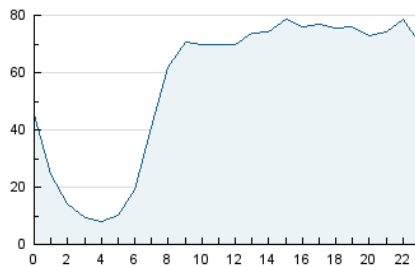

2. Secciones (Nacional e Internacional)

	PAGINAS	%
HOME	449.613	21.87 %
RESTO	1.605.894	78.13 %

3. Por día del mes (Nacional e Internacional)

Día	N. únicos	Visitas	Páginas	Día	N. únicos	Visitas	Páginas	Día	N. únicos	Visitas	Páginas
1	34.728	42.446	61.797	11	29.555	40.831	67.608	21	24.409	32.372	55.237
2	31.873	40.187	58.944	12	31.486	44.544	71.174	22	23.295	30.769	54.074
3	49.734	57.732	82.492	13	30.938	40.225	64.072	23	30.902	39.854	63.310
4	47.090	54.853	78.164	14	29.160	36.806	60.735	24	40.850	49.257	73.654
5	36.558	47.395	73.220	15	22.496	30.582	50.920	25	37.455	45.059	69.681
6	36.812	54.038	90.448	16	28.933	38.734	62.501	26	61.979	73.887	97.825
7	28.239	36.283	62.776	17	45.364	55.526	80.396	27	31.942	40.000	63.161
8	29.972	38.461	63.778	18	55.166	64.338	91.344	28	28.835	37.547	60.220
9	29.550	38.599	63.258	19	31.630	40.867	66.105	29	19.492	28.140	48.428
10	28.728	37.538	63.819	20	24.786	34.967	56.473	30	18.437	26.038	46.906
								31	23.403	32.286	52.987

4. Gráficas (Nacional e Internacional)

4.1 Por día de la semana (promedio)

N. únicos / Visitas (x 100)

Páginas (x 100)

4.2 Por franja horaria (promedio)

Visitas_ (x 1000)

Páginas (x 1000)

4.3 Por meses