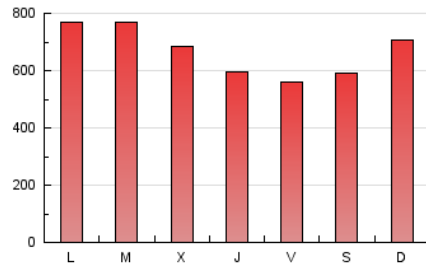

1. Cifras totales y promedios (Nacional e Internacional)

MES - AÑO	NAVEGADORES UNICOS	VISITAS	PAGINAS
Mayo - 2026	614.779	1.296.006	2.055.303
PROMEDIO DIARIO	33.026	42.263	66.307
PROMEDIO LUNES-VIERNES	33.144	42.591	67.011
PROMEDIO SABADO-DOMINGO	32.777	41.575	64.827
PAGINAS / VISITAS	1,57		
DURACION MEDIA VISITAS	0:01:56		
TIEMPO INTERACCIÓN MEDIO	0:01:31		

2. Secciones (Nacional e Internacional)

	PAGINAS	%
HOME	449.613	21.87 %
RESTO	1.605.894	78.13 %

3. Por día del mes (Nacional e Internacional)

Día	N. únicos	Visitas	Páginas	Día	N. únicos	Visitas	Páginas	Día	N. únicos	Visitas	Páginas
1	34.728	42.446	61.797	11	29.555	40.831	67.608	21	24.409	32.372	55.237
2	31.873	40.187	58.944	12	31.486	44.544	71.174	22	23.295	30.769	54.074
3	49.734	57.732	82.492	13	30.938	40.225	64.072	23	30.902	39.854	63.310
4	47.090	54.853	78.164	14	29.160	36.806	60.735	24	40.850	49.257	73.654
5	36.558	47.395	73.220	15	22.496	30.582	50.920	25	37.455	45.059	69.681
6	36.812	54.038	90.448	16	28.933	38.734	62.501	26	61.979	73.887	97.825
7	28.239	36.283	62.776	17	45.364	55.526	80.396	27	31.942	40.000	63.161
8	29.972	38.461	63.778	18	55.166	64.338	91.344	28	28.835	37.547	60.220
9	29.550	38.599	63.258	19	31.630	40.867	66.105	29	19.492	28.140	48.428
10	28.728	37.538	63.819	20	24.786	34.967	56.473	30	18.437	26.038	46.906
								31	23.403	32.286	52.987

4. Gráficas (Nacional e Internacional)

4.1 Por día de la semana (promedio)

N. únicos / Visitas (x 100)

Páginas (x 100)

4.2 Por franja horaria (promedio)

Visitas_ (x 1000)

Páginas (x 1000)

4.3 Por meses