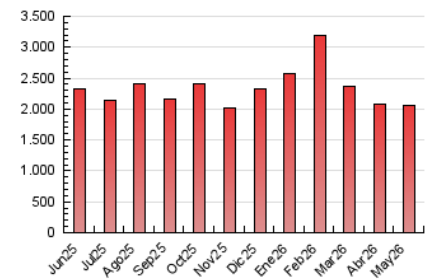

Páginas (x 1000)