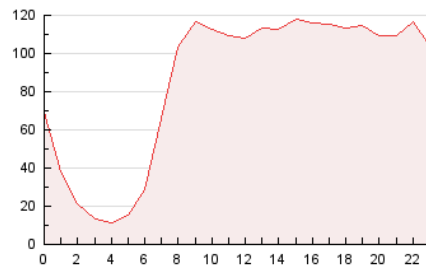

2. Secciones (Nacional e Internacional)

	PAGINAS	%
HOME	449.613	21.87 %
RESTO	1.605.894	78.13 %

3. Por día del mes (Nacional e Internacional)

Día	N. únicos	Visitas	Páginas	Día	N. únicos	Visitas	Páginas	Día	N. únicos	Visitas	Páginas
1	34.728	42.446	61.797	11	29.555	40.831	67.608	21	24.409	32.372	55.237
2	31.873	40.187	58.944	12	31.486	44.544	71.174	22	23.295	30.769	54.074
3	49.734	57.732	82.492	13	30.938	40.225	64.072	23	30.902	39.854	63.310
4	47.090	54.853	78.164	14	29.160	36.806	60.735	24	40.850	49.257	73.654
5	36.558	47.395	73.220	15	22.496	30.582	50.920	25	37.455	45.059	69.681
6	36.812	54.038	90.448	16	28.933	38.734	62.501	26	61.979	73.887	97.825
7	28.239	36.283	62.776	17	45.364	55.526	80.396	27	31.942	40.000	63.161
8	29.972	38.461	63.778	18	55.166	64.338	91.344	28	28.835	37.547	60.220
9	29.550	38.599	63.258	19	31.630	40.867	66.105	29	19.492	28.140	48.428
10	28.728	37.538	63.819	20	24.786	34.967	56.473	30	18.437	26.038	46.906
								31	23.403	32.286	52.987

4. Gráficas (Nacional e Internacional)

4.1 Por día de la semana (promedio)

N. únicos / Visitas (x 100)

Páginas (x 100)

4.2 Por franja horaria (promedio)

Visitas_ (x 1000)

Páginas (x 1000)

4.3 Por meses