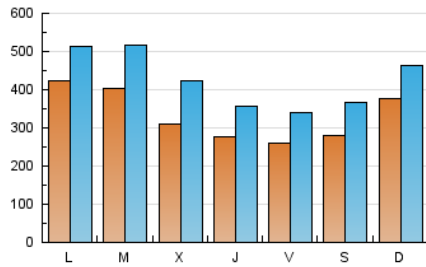

1. Cifras totales y promedios (Nacional e Internacional)

MES - AÑO	NAVEGADORES UNICOS	VISITAS	PAGINAS
Mayo - 2026	614.779	1.296.006	2.055.303
PROMEDIO DIARIO	33.026	42.263	66.307
PROMEDIO LUNES-VIERNES	33.144	42.591	67.011
PROMEDIO SABADO-DOMINGO	32.777	41.575	64.827
PAGINAS / VISITAS	1,57		
DURACION MEDIA VISITAS	0:01:56		
TIEMPO INTERACCIÓN MEDIO	0:01:31		

2. Secciones (Nacional e Internacional)

	PAGINAS	%
HOME	449.613	21.87 %
RESTO	1.605.894	78.13 %

3. Por día del mes (Nacional e Internacional)

Día	N. únicos	Visitas	Páginas	Día	N. únicos	Visitas	Páginas	Día	N. únicos	Visitas	Páginas
1	34.728	42.446	61.797	11	29.555	40.831	67.608	21	24.409	32.372	55.237
2	31.873	40.187	58.944	12	31.486	44.544	71.174	22	23.295	30.769	54.074
3	49.734	57.732	82.492	13	30.938	40.225	64.072	23	30.902	39.854	63.310
4	47.090	54.853	78.164	14	29.160	36.806	60.735	24	40.850	49.257	73.654
5	36.558	47.395	73.220	15	22.496	30.582	50.920	25	37.455	45.059	69.681
6	36.812	54.038	90.448	16	28.933	38.734	62.501	26	61.979	73.887	97.825
7	28.239	36.283	62.776	17	45.364	55.526	80.396	27	31.942	40.000	63.161
8	29.972	38.461	63.778	18	55.166	64.338	91.344	28	28.835	37.547	60.220
9	29.550	38.599	63.258	19	31.630	40.867	66.105	29	19.492	28.140	48.428
10	28.728	37.538	63.819	20	24.786	34.967	56.473	30	18.437	26.038	46.906
								31	23.403	32.286	52.987

4. Gráficas (Nacional e Internacional)

4.1 Por día de la semana (promedio)

N. únicos / Visitas (x 100)

Páginas (x 100)

4.2 Por franja horaria (promedio)

Visitas_ (x 1000)

Páginas (x 1000)

4.3 Por meses