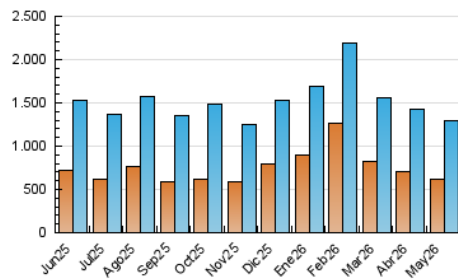

4.3 Por meses

N. únicos / Visitas (x 1000)