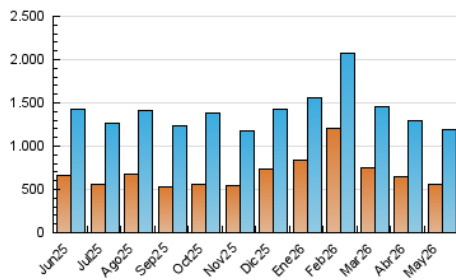

2. Secciones (Nacional)

	PAGINAS	%
HOME	425.824	22.30 %
RESTO	1.483.274	77.70 %

3. Por día del mes (Nacional)

Día	N. únicos	Visitas	Páginas	Día	N. únicos	Visitas	Páginas	Día	N. únicos	Visitas	Páginas
1	31.981	38.904	56.896	11	27.229	37.900	63.307	21	22.312	30.111	51.847
2	29.341	37.006	54.305	12	29.150	41.115	66.726	22	21.215	27.961	50.132
3	46.571	54.188	76.803	13	28.779	37.669	60.057	23	27.780	36.721	58.112
4	42.178	49.502	70.878	14	27.173	34.333	57.134	24	37.370	45.736	67.881
5	32.586	42.243	66.301	15	20.980	28.500	47.845	25	34.562	41.861	64.714
6	32.959	49.207	83.121	16	26.264	35.534	57.849	26	58.448	70.100	92.213
7	25.721	33.260	58.315	17	43.021	52.137	75.720	27	28.812	36.440	57.751
8	27.511	35.124	59.277	18	51.903	60.473	85.983	28	26.316	34.493	55.499
9	27.172	35.923	58.891	19	29.082	37.892	61.838	29	17.339	25.297	44.284
10	26.561	35.298	59.765	20	22.518	31.850	52.581	30	16.614	24.089	43.419
								31	21.579	29.793	49.654

4. Gráficas (Nacional)

4.1 Por día de la semana (promedio)

N. únicos / Visitas (x 100)

Páginas (x 100)

4.2 Por franja horaria (promedio)

Visitas_ (x 1000)

Páginas (x 1000)

4.3 Por meses

N. únicos / Visitas (x 1000)

Páginas (x 1000)

5. Observaciones

Este Medio Electrónico de Comunicación ha sido medido por la herramienta Google Analytics de Google (GA4).

6. Definiciones básicas (Para más información ver Normas Técnicas para el Control de los Medios Electrónicos de Comunicación)

Visita:

Una secuencia ininterrumpida de páginas servidas a un usuario válido. Si dicho usuario no realiza peticiones de páginas en un periodo de tiempo (30 min) la siguiente petición constituirá el inicio de una nueva visita.