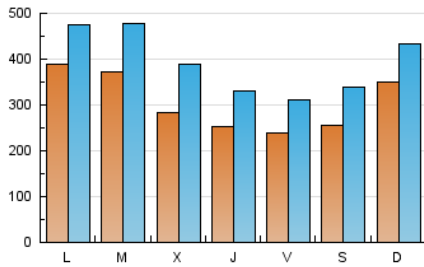

1. Cifras totales y promedios (Nacional)

MES - AÑO	NAVEGADORES UNICOS	VISITAS	PAGINAS
Mayo - 2026	560.325	1.195.513	1.909.049
PROMEDIO DIARIO	30.356	39.054	61.584
PROMEDIO LUNES-VIERNES	30.417	39.249	62.224
PROMEDIO SABADO-DOMINGO	30.227	38.643	60.240
PAGINAS / VISITAS	1,58		
DURACION MEDIA VISITAS	0:01:58		
TIEMPO INTERACCIÓN MEDIO	0:01:33		

2. Secciones (Nacional)

	PAGINAS	%
HOME	425.824	22.30 %
RESTO	1.483.274	77.70 %

3. Por día del mes (Nacional)

Día	N. únicos	Visitas	Páginas	Día	N. únicos	Visitas	Páginas	Día	N. únicos	Visitas	Páginas
1	31.981	38.904	56.896	11	27.229	37.900	63.307	21	22.312	30.111	51.847
2	29.341	37.006	54.305	12	29.150	41.115	66.726	22	21.215	27.961	50.132
3	46.571	54.188	76.803	13	28.779	37.669	60.057	23	27.780	36.721	58.112
4	42.178	49.502	70.878	14	27.173	34.333	57.134	24	37.370	45.736	67.881
5	32.586	42.243	66.301	15	20.980	28.500	47.845	25	34.562	41.861	64.714
6	32.959	49.207	83.121	16	26.264	35.534	57.849	26	58.448	70.100	92.213
7	25.721	33.260	58.315	17	43.021	52.137	75.720	27	28.812	36.440	57.751
8	27.511	35.124	59.277	18	51.903	60.473	85.983	28	26.316	34.493	55.499
9	27.172	35.923	58.891	19	29.082	37.892	61.838	29	17.339	25.297	44.284
10	26.561	35.298	59.765	20	22.518	31.850	52.581	30	16.614	24.089	43.419
								31	21.579	29.793	49.654

4. Gráficas (Nacional)

4.1 Por día de la semana (promedio)

N. únicos / Visitas (x 100)

Páginas (x 100)

4.2 Por franja horaria (promedio)

Visitas_ (x 1000)

Páginas (x 1000)

4.3 Por meses