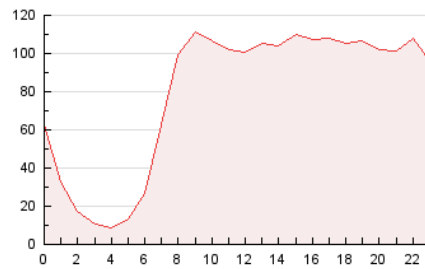

2. Secciones (Nacional)

	PAGINAS	%
HOME	425.824	22.30 %
RESTO	1.483.274	77.70 %

3. Por día del mes (Nacional)

Día	N. únicos	Visitas	Páginas	Día	N. únicos	Visitas	Páginas	Día	N. únicos	Visitas	Páginas
1	31.981	38.904	56.896	11	27.229	37.900	63.307	21	22.312	30.111	51.847
2	29.341	37.006	54.305	12	29.150	41.115	66.726	22	21.215	27.961	50.132
3	46.571	54.188	76.803	13	28.779	37.669	60.057	23	27.780	36.721	58.112
4	42.178	49.502	70.878	14	27.173	34.333	57.134	24	37.370	45.736	67.881
5	32.586	42.243	66.301	15	20.980	28.500	47.845	25	34.562	41.861	64.714
6	32.959	49.207	83.121	16	26.264	35.534	57.849	26	58.448	70.100	92.213
7	25.721	33.260	58.315	17	43.021	52.137	75.720	27	28.812	36.440	57.751
8	27.511	35.124	59.277	18	51.903	60.473	85.983	28	26.316	34.493	55.499
9	27.172	35.923	58.891	19	29.082	37.892	61.838	29	17.339	25.297	44.284
10	26.561	35.298	59.765	20	22.518	31.850	52.581	30	16.614	24.089	43.419
								31	21.579	29.793	49.654

4. Gráficas (Nacional)

4.1 Por día de la semana (promedio)

N. únicos / Visitas (x 100)

Páginas (x 100)

4.2 Por franja horaria (promedio)

Visitas_ (x 1000)

Páginas (x 1000)

4.3 Por meses

N. únicos / Visitas (x 1000)

Páginas (x 1000)

5. Observaciones

Este Medio Electrónico de Comunicación ha sido medido por la herramienta Google Analytics de Google (GA4).

6. Definiciones básicas (Para más información ver Normas Técnicas para el Control de los Medios Electrónicos de Comunicación)