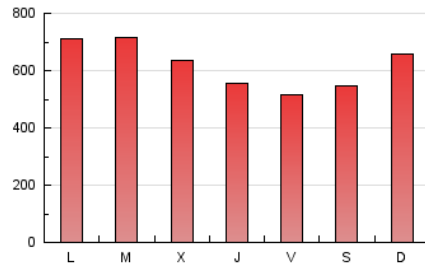

1. Cifras totales y promedios (Nacional)

MES - AÑO	NAVEGADORES UNICOS	VISITAS	PAGINAS
Mayo - 2026	560.325	1.195.513	1.909.049
PROMEDIO DIARIO	30.356	39.054	61.584
PROMEDIO LUNES-VIERNES	30.417	39.249	62.224
PROMEDIO SABADO-DOMINGO	30.227	38.643	60.240
PAGINAS / VISITAS	1,58		
DURACION MEDIA VISITAS	0:01:58		
TIEMPO INTERACCIÓN MEDIO	0:01:33		

2. Secciones (Nacional)

	PAGINAS	%
HOME	425.824	22.30 %
RESTO	1.483.274	77.70 %

3. Por día del mes (Nacional)

Día	N. únicos	Visitas	Páginas	Día	N. únicos	Visitas	Páginas	Día	N. únicos	Visitas	Páginas
1	31.981	38.904	56.896	11	27.229	37.900	63.307	21	22.312	30.111	51.847
2	29.341	37.006	54.305	12	29.150	41.115	66.726	22	21.215	27.961	50.132
3	46.571	54.188	76.803	13	28.779	37.669	60.057	23	27.780	36.721	58.112
4	42.178	49.502	70.878	14	27.173	34.333	57.134	24	37.370	45.736	67.881
5	32.586	42.243	66.301	15	20.980	28.500	47.845	25	34.562	41.861	64.714
6	32.959	49.207	83.121	16	26.264	35.534	57.849	26	58.448	70.100	92.213
7	25.721	33.260	58.315	17	43.021	52.137	75.720	27	28.812	36.440	57.751
8	27.511	35.124	59.277	18	51.903	60.473	85.983	28	26.316	34.493	55.499
9	27.172	35.923	58.891	19	29.082	37.892	61.838	29	17.339	25.297	44.284
10	26.561	35.298	59.765	20	22.518	31.850	52.581	30	16.614	24.089	43.419
								31	21.579	29.793	49.654

4. Gráficas (Nacional)

4.1 Por día de la semana (promedio)

N. únicos / Visitas (x 100)

Páginas (x 100)

4.2 Por franja horaria (promedio)

Visitas_ (x 1000)

Páginas (x 1000)

4.3 Por meses