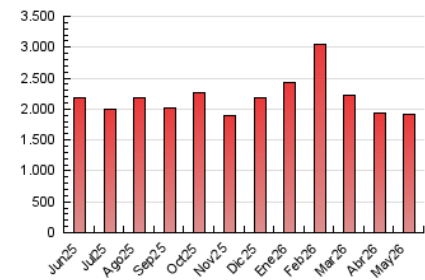

1. Cifras totales y promedios (Nacional)

MES - AÑO	NAVEGADORES UNICOS	VISITAS	PAGINAS
Mayo - 2026	560.325	1.195.513	1.909.049
PROMEDIO DIARIO	30.356	39.054	61.584
PROMEDIO LUNES-VIERNES	30.417	39.249	62.224
PROMEDIO SABADO-DOMINGO	30.227	38.643	60.240
PAGINAS / VISITAS	1,58		
DURACION MEDIA VISITAS	0:01:58		
TIEMPO INTERACCIÓN MEDIO	0:01:33		

2. Secciones (Nacional)

	PAGINAS	%
HOME	425.824	22.30 %
RESTO	1.483.274	77.70 %

3. Por día del mes (Nacional)

Día	N. únicos	Visitas	Páginas	Día	N. únicos	Visitas	Páginas	Día	N. únicos	Visitas	Páginas
1	31.981	38.904	56.896	11	27.229	37.900	63.307	21	22.312	30.111	51.847
2	29.341	37.006	54.305	12	29.150	41.115	66.726	22	21.215	27.961	50.132
3	46.571	54.188	76.803	13	28.779	37.669	60.057	23	27.780	36.721	58.112
4	42.178	49.502	70.878	14	27.173	34.333	57.134	24	37.370	45.736	67.881
5	32.586	42.243	66.301	15	20.980	28.500	47.845	25	34.562	41.861	64.714
6	32.959	49.207	83.121	16	26.264	35.534	57.849	26	58.448	70.100	92.213
7	25.721	33.260	58.315	17	43.021	52.137	75.720	27	28.812	36.440	57.751
8	27.511	35.124	59.277	18	51.903	60.473	85.983	28	26.316	34.493	55.499
9	27.172	35.923	58.891	19	29.082	37.892	61.838	29	17.339	25.297	44.284
10	26.561	35.298	59.765	20	22.518	31.850	52.581	30	16.614	24.089	43.419
								31	21.579	29.793	49.654

4. Gráficas (Nacional)

4.1 Por día de la semana (promedio)

N. únicos / Visitas (x 100)

Páginas (x 100)

4.2 Por franja horaria (promedio)

Visitas_ (x 1000)

Páginas (x 1000)

4.3 Por meses

N. únicos / Visitas (x 1000)

Páginas (x 1000)

5. Observaciones

Este Medio Electrónico de Comunicación ha sido medido por la herramienta Google Analytics de Google (GA4).

6. Definiciones básicas (Para más información ver Normas Técnicas para el Control de los Medios Electrónicos de Comunicación)