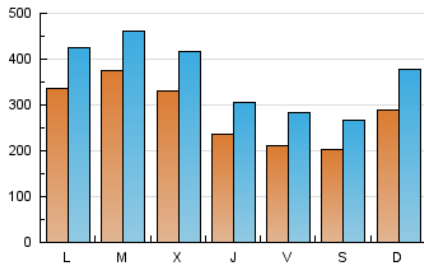

1. Cifras totales y promedios (Nacional)

MES - AÑO	NAVEGADORES UNICOS	VISITAS	PAGINAS
Mayo - 2023	548.019	1.145.007	1.950.579
PROMEDIO DIARIO	28.949	36.936	62.922
PROMEDIO LUNES-VIERNES	30.427	38.560	65.024
PROMEDIO SABADO-DOMINGO	24.702	32.265	56.878
PAGINAS / VISITAS	1,70		
DURACION MEDIA VISITAS	0:01:39		
DURACION MEDIA PAGINAS	0:02:21		

2. Secciones (Nacional)

	PAGINAS	%
HOME	550.208	28.21 %
RESTO	1.400.371	71.79 %

3. Por día del mes (Nacional)

Día	N. únicos	Visitas	Páginas	Día	N. únicos	Visitas	Páginas	Día	N. únicos	Visitas	Páginas
1	35.073	42.675	65.850	11	28.784	36.643	63.984	21	47.409	54.924	78.120
2	33.655	42.158	70.627	12	15.669	21.766	44.458	22	61.592	71.332	101.301
3	23.290	30.574	54.408	13	9.615	13.374	25.655	23	63.335	73.837	107.120
4	21.654	29.024	51.363	14	10.738	14.988	28.370	24	53.062	63.064	92.102
5	23.172	31.048	56.398	15	12.980	18.473	37.097	25	27.221	34.343	59.344
6	19.256	25.423	45.266	16	14.279	21.021	44.550	26	25.723	33.351	58.259
7	24.104	31.824	55.498	17	14.556	21.834	48.810	27	25.162	33.946	61.422
8	25.973	33.926	61.477	18	16.367	22.665	44.878	28	33.854	49.900	107.158
9	38.939	46.837	72.484	19	20.216	26.752	47.687	29	32.559	45.512	85.640
10	39.215	47.176	74.635	20	27.480	33.738	53.536	30	37.090	47.202	77.050
								31	35.407	45.677	76.032

4. Gráficas (Nacional)

4.1 Por día de la semana (promedio)

N. únicos / Visitas (x 100)

Páginas (x 100)

4.2 Por franja horaria (promedio)

Visitas_ (x 1000)

Páginas (x 1000)

4.3 Por meses