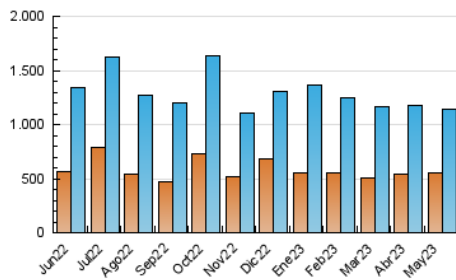

4.3 Por meses

N. únicos / Visitas (x 1000)