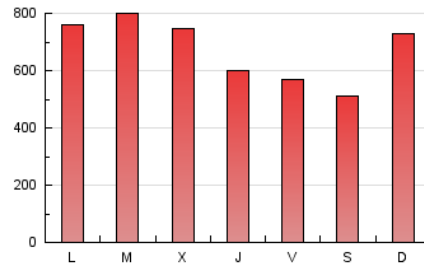

1. Cifras totales y promedios (Nacional e Internacional)

MES - AÑO	NAVEGADORES UNICOS	VISITAS	PAGINAS
Mayo - 2023	595.964	1.228.736	2.114.240
PROMEDIO DIARIO	31.181	39.637	68.201
PROMEDIO LUNES-VIERNES	32.731	41.324	70.325
PROMEDIO SABADO-DOMINGO	26.724	34.785	62.097
PAGINAS / VISITAS	1,72		
DURACION MEDIA VISITAS	0:01:39		
DURACION MEDIA PAGINAS	0:02:17		

2. Secciones (Nacional e Internacional)

	PAGINAS	%
HOME	577.495	27.31 %
RESTO	1.536.745	72.69 %

3. Por día del mes (Nacional e Internacional)

Día	N. únicos	Visitas	Páginas	Día	N. únicos	Visitas	Páginas	Día	N. únicos	Visitas	Páginas
1	37.829	45.966	71.532	11	30.914	39.278	69.115	21	49.552	57.528	83.477
2	36.492	45.495	76.797	12	17.235	23.706	48.635	22	63.953	74.007	105.917
3	25.250	32.958	59.156	13	10.868	14.925	29.314	23	65.680	76.630	111.669
4	23.324	31.140	55.830	14	12.019	16.705	32.318	24	55.288	65.841	97.456
5	24.938	33.281	61.054	15	14.572	20.460	41.518	25	29.702	37.149	64.718
6	20.872	27.412	49.531	16	16.131	23.361	49.553	26	28.452	36.447	64.036
7	26.259	34.420	60.557	17	16.726	24.465	54.237	27	27.705	37.051	67.102
8	28.580	37.017	67.138	18	18.414	25.120	49.928	28	37.159	54.166	116.019
9	41.658	49.847	77.836	19	22.488	29.472	53.043	29	35.527	49.269	93.071
10	42.012	50.354	80.330	20	29.357	36.069	58.455	30	39.767	50.404	83.055
								31	37.875	48.793	81.843

4. Gráficas (Nacional e Internacional)

4.1 Por día de la semana (promedio)

N. únicos / Visitas (x 100)

Páginas (x 100)

4.2 Por franja horaria (promedio)

Visitas_ (x 1000)

Páginas (x 1000)

4.3 Por meses