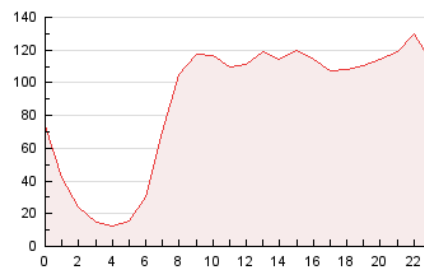

2. Secciones (Nacional e Internacional)

	PAGINAS	%
HOME	577.495	27.31 %
RESTO	1.536.745	72.69 %

3. Por día del mes (Nacional e Internacional)

Día	N. únicos	Visitas	Páginas	Día	N. únicos	Visitas	Páginas	Día	N. únicos	Visitas	Páginas
1	37.829	45.966	71.532	11	30.914	39.278	69.115	21	49.552	57.528	83.477
2	36.492	45.495	76.797	12	17.235	23.706	48.635	22	63.953	74.007	105.917
3	25.250	32.958	59.156	13	10.868	14.925	29.314	23	65.680	76.630	111.669
4	23.324	31.140	55.830	14	12.019	16.705	32.318	24	55.288	65.841	97.456
5	24.938	33.281	61.054	15	14.572	20.460	41.518	25	29.702	37.149	64.718
6	20.872	27.412	49.531	16	16.131	23.361	49.553	26	28.452	36.447	64.036
7	26.259	34.420	60.557	17	16.726	24.465	54.237	27	27.705	37.051	67.102
8	28.580	37.017	67.138	18	18.414	25.120	49.928	28	37.159	54.166	116.019
9	41.658	49.847	77.836	19	22.488	29.472	53.043	29	35.527	49.269	93.071
10	42.012	50.354	80.330	20	29.357	36.069	58.455	30	39.767	50.404	83.055
								31	37.875	48.793	81.843

4. Gráficas (Nacional e Internacional)

4.1 Por día de la semana (promedio)

N. únicos / Visitas (x 100)

Páginas (x 100)

4.2 Por franja horaria (promedio)

Visitas_ (x 1000)

Páginas (x 1000)

4.3 Por meses