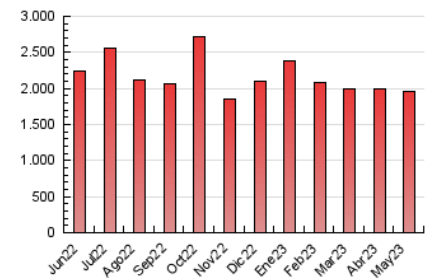

1. Cifras totales y promedios (Nacional)

MES - AÑO	NAVEGADORES UNICOS	VISITAS	PAGINAS
Mayo - 2023	548.019	1.145.007	1.950.579
PROMEDIO DIARIO	28.949	36.936	62.922
PROMEDIO LUNES-VIERNES	30.427	38.560	65.024
PROMEDIO SABADO-DOMINGO	24.702	32.265	56.878
PAGINAS / VISITAS	1,70		
DURACION MEDIA VISITAS	0:01:39		
DURACION MEDIA PAGINAS	0:02:21		

2. Secciones (Nacional)

	PAGINAS	%
HOME	550.208	28.21 %
RESTO	1.400.371	71.79 %

3. Por día del mes (Nacional)

Día	N. únicos	Visitas	Páginas	Día	N. únicos	Visitas	Páginas	Día	N. únicos	Visitas	Páginas
1	35.073	42.675	65.850	11	28.784	36.643	63.984	21	47.409	54.924	78.120
2	33.655	42.158	70.627	12	15.669	21.766	44.458	22	61.592	71.332	101.301
3	23.290	30.574	54.408	13	9.615	13.374	25.655	23	63.335	73.837	107.120
4	21.654	29.024	51.363	14	10.738	14.988	28.370	24	53.062	63.064	92.102
5	23.172	31.048	56.398	15	12.980	18.473	37.097	25	27.221	34.343	59.344
6	19.256	25.423	45.266	16	14.279	21.021	44.550	26	25.723	33.351	58.259
7	24.104	31.824	55.498	17	14.556	21.834	48.810	27	25.162	33.946	61.422
8	25.973	33.926	61.477	18	16.367	22.665	44.878	28	33.854	49.900	107.158
9	38.939	46.837	72.484	19	20.216	26.752	47.687	29	32.559	45.512	85.640
10	39.215	47.176	74.635	20	27.480	33.738	53.536	30	37.090	47.202	77.050
								31	35.407	45.677	76.032

4. Gráficas (Nacional)

4.1 Por día de la semana (promedio)

N. únicos / Visitas (x 100)

Páginas (x 100)

4.2 Por franja horaria (promedio)

Visitas_ (x 1000)

Páginas (x 1000)

4.3 Por meses

N. únicos / Visitas (x 1000)

Páginas (x 1000)

5. Observaciones

Este Medio Electrónico de Comunicación ha sido medido por la herramienta Google Analytics de Google (Universal Analytics)

6. Definiciones básicas (Para más información ver Normas Técnicas para el Control de los Medios Electrónicos de Comunicación)