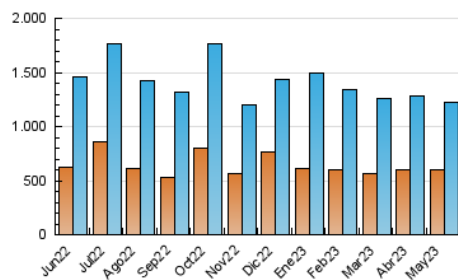

4.3 Por meses

N. únicos / Visitas (x 1000)