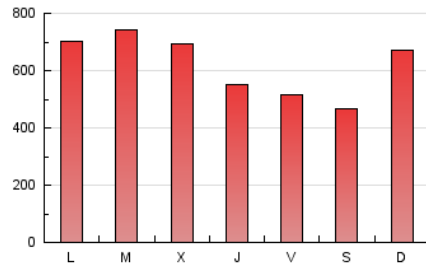

1. Cifras totales y promedios (Nacional)

MES - AÑO	NAVEGADORES UNICOS	VISITAS	PAGINAS
Mayo - 2023	548.019	1.145.007	1.950.579
PROMEDIO DIARIO	28.949	36.936	62.922
PROMEDIO LUNES-VIERNES	30.427	38.560	65.024
PROMEDIO SABADO-DOMINGO	24.702	32.265	56.878
PAGINAS / VISITAS	1,70		
DURACION MEDIA VISITAS	0:01:39		
DURACION MEDIA PAGINAS	0:02:21		

2. Secciones (Nacional)

	PAGINAS	%
HOME	550.208	28.21 %
RESTO	1.400.371	71.79 %

3. Por día del mes (Nacional)

Día	N. únicos	Visitas	Páginas	Día	N. únicos	Visitas	Páginas	Día	N. únicos	Visitas	Páginas
1	35.073	42.675	65.850	11	28.784	36.643	63.984	21	47.409	54.924	78.120
2	33.655	42.158	70.627	12	15.669	21.766	44.458	22	61.592	71.332	101.301
3	23.290	30.574	54.408	13	9.615	13.374	25.655	23	63.335	73.837	107.120
4	21.654	29.024	51.363	14	10.738	14.988	28.370	24	53.062	63.064	92.102
5	23.172	31.048	56.398	15	12.980	18.473	37.097	25	27.221	34.343	59.344
6	19.256	25.423	45.266	16	14.279	21.021	44.550	26	25.723	33.351	58.259
7	24.104	31.824	55.498	17	14.556	21.834	48.810	27	25.162	33.946	61.422
8	25.973	33.926	61.477	18	16.367	22.665	44.878	28	33.854	49.900	107.158
9	38.939	46.837	72.484	19	20.216	26.752	47.687	29	32.559	45.512	85.640
10	39.215	47.176	74.635	20	27.480	33.738	53.536	30	37.090	47.202	77.050
								31	35.407	45.677	76.032

4. Gráficas (Nacional)

4.1 Por día de la semana (promedio)

N. únicos / Visitas (x 100)

Páginas (x 100)

4.2 Por franja horaria (promedio)

Visitas_ (x 1000)

Páginas (x 1000)

4.3 Por meses