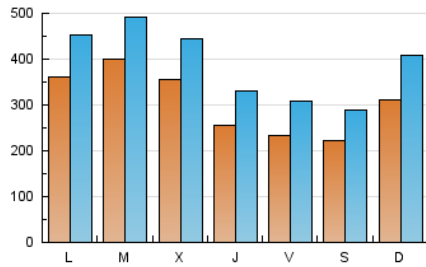

1. Cifras totales y promedios (Nacional e Internacional)

MES - AÑO	NAVEGADORES UNICOS	VISITAS	PAGINAS
Mayo - 2023	595.964	1.228.736	2.114.240
PROMEDIO DIARIO	31.181	39.637	68.201
PROMEDIO LUNES-VIERNES	32.731	41.324	70.325
PROMEDIO SABADO-DOMINGO	26.724	34.785	62.097
PAGINAS / VISITAS	1,72		
DURACION MEDIA VISITAS	0:01:39		
DURACION MEDIA PAGINAS	0:02:17		

2. Secciones (Nacional e Internacional)

	PAGINAS	%
HOME	577.495	27.31 %
RESTO	1.536.745	72.69 %

3. Por día del mes (Nacional e Internacional)

Día	N. únicos	Visitas	Páginas	Día	N. únicos	Visitas	Páginas	Día	N. únicos	Visitas	Páginas
1	37.829	45.966	71.532	11	30.914	39.278	69.115	21	49.552	57.528	83.477
2	36.492	45.495	76.797	12	17.235	23.706	48.635	22	63.953	74.007	105.917
3	25.250	32.958	59.156	13	10.868	14.925	29.314	23	65.680	76.630	111.669
4	23.324	31.140	55.830	14	12.019	16.705	32.318	24	55.288	65.841	97.456
5	24.938	33.281	61.054	15	14.572	20.460	41.518	25	29.702	37.149	64.718
6	20.872	27.412	49.531	16	16.131	23.361	49.553	26	28.452	36.447	64.036
7	26.259	34.420	60.557	17	16.726	24.465	54.237	27	27.705	37.051	67.102
8	28.580	37.017	67.138	18	18.414	25.120	49.928	28	37.159	54.166	116.019
9	41.658	49.847	77.836	19	22.488	29.472	53.043	29	35.527	49.269	93.071
10	42.012	50.354	80.330	20	29.357	36.069	58.455	30	39.767	50.404	83.055
								31	37.875	48.793	81.843

4. Gráficas (Nacional e Internacional)

4.1 Por día de la semana (promedio)

N. únicos / Visitas (x 100)

Páginas (x 100)

4.2 Por franja horaria (promedio)

Visitas_ (x 1000)

Páginas (x 1000)

4.3 Por meses