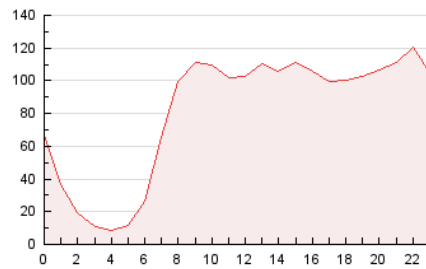

2. Secciones (Nacional)

	PAGINAS	%
HOME	550.208	28.21 %
RESTO	1.400.371	71.79 %

3. Por día del mes (Nacional)

Día	N. únicos	Visitas	Páginas	Día	N. únicos	Visitas	Páginas	Día	N. únicos	Visitas	Páginas
1	35.073	42.675	65.850	11	28.784	36.643	63.984	21	47.409	54.924	78.120
2	33.655	42.158	70.627	12	15.669	21.766	44.458	22	61.592	71.332	101.301
3	23.290	30.574	54.408	13	9.615	13.374	25.655	23	63.335	73.837	107.120
4	21.654	29.024	51.363	14	10.738	14.988	28.370	24	53.062	63.064	92.102
5	23.172	31.048	56.398	15	12.980	18.473	37.097	25	27.221	34.343	59.344
6	19.256	25.423	45.266	16	14.279	21.021	44.550	26	25.723	33.351	58.259
7	24.104	31.824	55.498	17	14.556	21.834	48.810	27	25.162	33.946	61.422
8	25.973	33.926	61.477	18	16.367	22.665	44.878	28	33.854	49.900	107.158
9	38.939	46.837	72.484	19	20.216	26.752	47.687	29	32.559	45.512	85.640
10	39.215	47.176	74.635	20	27.480	33.738	53.536	30	37.090	47.202	77.050
								31	35.407	45.677	76.032

4. Gráficas (Nacional)

4.1 Por día de la semana (promedio)

N. únicos / Visitas (x 100)

Páginas (x 100)

4.2 Por franja horaria (promedio)

Visitas_ (x 1000)

Páginas (x 1000)

4.3 Por meses