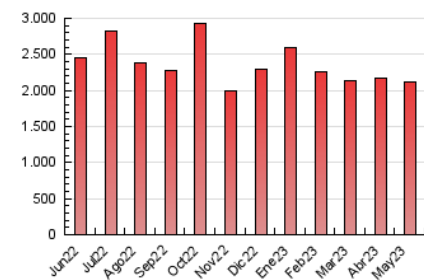

Páginas (x 1000)