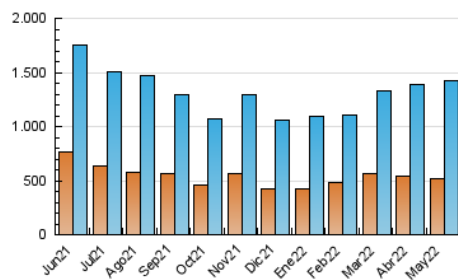

4.3 Por meses

N. únicos / Visitas (x 1000)