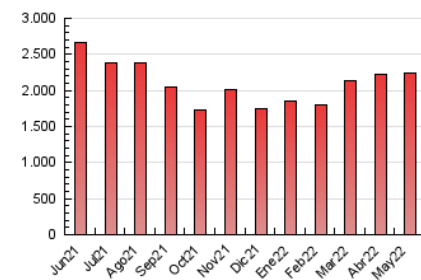

Páginas (x 1000)