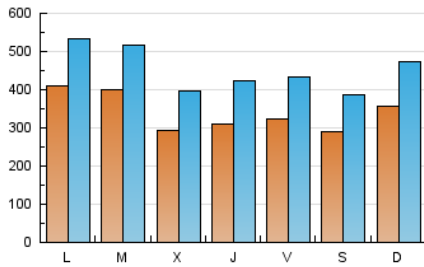

1. Cifras totales y promedios (Nacional e Internacional)

MES - AÑO	NAVEGADORES UNICOS	VISITAS	PAGINAS
Mayo - 2022	516.029	1.417.964	2.539.757
PROMEDIO DIARIO	34.495	45.741	81.928
PROMEDIO LUNES-VIERNES	35.231	46.684	83.897
PROMEDIO SABADO-DOMINGO	32.698	43.435	77.114
PAGINAS / VISITAS	1,79		
DURACION MEDIA VISITAS	0:01:43		
DURACION MEDIA PAGINAS	0:02:10		

2. Secciones (Nacional e Internacional)

	PAGINAS	%
HOME	693.101	27.29 %
RESTO	1.846.656	72.71 %

3. Por día del mes (Nacional e Internacional)

Día	N. únicos	Visitas	Páginas	Día	N. únicos	Visitas	Páginas	Día	N. únicos	Visitas	Páginas
1	26.990	35.848	64.425	11	31.164	42.827	79.622	21	36.862	48.894	88.821
2	28.997	38.893	70.965	12	34.237	47.375	87.764	22	33.869	46.761	86.563
3	22.082	30.131	56.895	13	27.001	35.904	67.542	23	36.449	48.551	88.956
4	23.835	33.000	63.869	14	32.025	41.934	73.236	24	33.573	45.676	83.756
5	31.360	42.789	81.310	15	59.879	75.119	120.123	25	29.625	39.841	75.137
6	31.085	42.888	82.274	16	61.687	81.431	135.364	26	27.021	37.995	73.297
7	21.310	29.326	55.945	17	44.462	61.763	116.237	27	24.056	32.997	66.087
8	30.046	41.043	74.904	18	32.102	43.339	77.823	28	25.161	33.888	60.482
9	37.225	46.550	81.773	19	31.574	41.788	74.906	29	28.137	38.098	69.530
10	39.420	49.351	84.135	20	47.465	61.462	100.882	30	40.010	50.560	86.669
								31	60.645	71.942	110.465

4. Gráficas (Nacional e Internacional)

4.1 Por día de la semana (promedio)

N. únicos / Visitas (x 100)

Páginas (x 100)

4.2 Por franja horaria (promedio)

Visitas_ (x 1000)

Páginas (x 1000)

4.3 Por meses