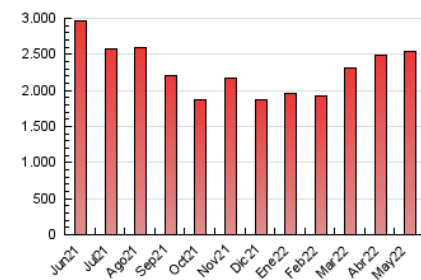

Páginas (x 1000)