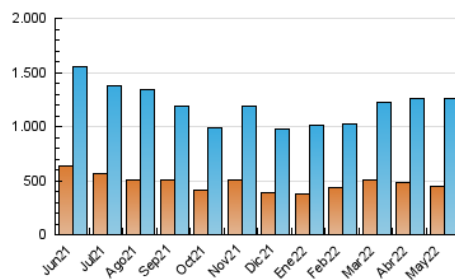

4.3 Por meses

N. únicos / Visitas (x 1000)