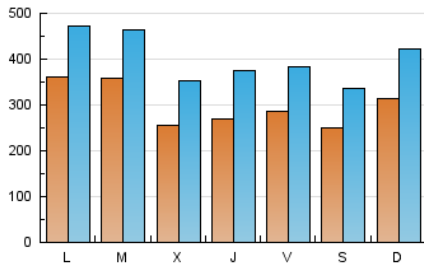

1. Cifras totales y promedios (Nacional)

MES - AÑO	NAVEGADORES UNICOS	VISITAS	PAGINAS
Mayo - 2022	449.831	1.258.220	2.241.975
PROMEDIO DIARIO	30.370	40.588	72.322
PROMEDIO LUNES-VIERNES	31.103	41.505	74.212
PROMEDIO SABADO-DOMINGO	28.579	38.346	67.702
PAGINAS / VISITAS	1,78		
DURACION MEDIA VISITAS	0:01:44		
DURACION MEDIA PAGINAS	0:02:13		

2. Secciones (Nacional)

	PAGINAS	%
HOME	644.612	28.75 %
RESTO	1.597.363	71.25 %

3. Por día del mes (Nacional)

Día	N. únicos	Visitas	Páginas	Día	N. únicos	Visitas	Páginas	Día	N. únicos	Visitas	Páginas
1	23.277	31.578	56.202	11	27.360	38.287	71.255	21	31.683	42.290	77.108
2	25.787	34.923	63.269	12	28.997	40.477	74.369	22	28.692	40.249	75.021
3	19.715	27.225	50.661	13	23.220	31.253	58.319	23	31.419	42.359	78.076
4	21.399	29.829	57.016	14	27.776	36.775	63.526	24	29.583	40.951	75.242
5	28.170	38.919	73.594	15	52.888	66.631	105.604	25	26.594	36.216	68.318
6	27.485	38.200	73.078	16	52.396	69.297	114.461	26	24.160	34.491	66.904
7	18.674	26.129	49.371	17	35.767	50.368	95.165	27	21.286	29.480	58.714
8	27.480	37.843	68.386	18	26.995	37.102	66.870	28	21.722	29.434	52.132
9	34.371	43.122	74.975	19	26.949	36.169	65.116	29	25.018	34.188	61.970
10	36.757	46.035	77.553	20	42.150	54.604	89.136	30	36.425	46.220	78.732
								31	57.290	67.576	101.832

4. Gráficas (Nacional)

4.1 Por día de la semana (promedio)

N. únicos / Visitas (x 100)

Páginas (x 100)

4.2 Por franja horaria (promedio)

Visitas_ (x 1000)

Páginas (x 1000)

4.3 Por meses