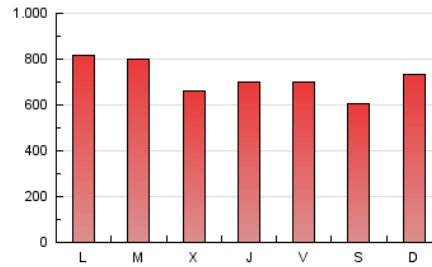

1. Cifras totales y promedios (Nacional)

MES - AÑO	NAVEGADORES UNICOS	VISITAS	PAGINAS
Mayo - 2022	449.831	1.258.220	2.241.975
PROMEDIO DIARIO	30.370	40.588	72.322
PROMEDIO LUNES-VIERNES	31.103	41.505	74.212
PROMEDIO SABADO-DOMINGO	28.579	38.346	67.702
PAGINAS / VISITAS	1,78		
DURACION MEDIA VISITAS	0:01:44		
DURACION MEDIA PAGINAS	0:02:13		

2. Secciones (Nacional)

	PAGINAS	%
HOME	644.612	28.75 %
RESTO	1.597.363	71.25 %

3. Por día del mes (Nacional)

Día	N. únicos	Visitas	Páginas	Día	N. únicos	Visitas	Páginas	Día	N. únicos	Visitas	Páginas
1	23.277	31.578	56.202	11	27.360	38.287	71.255	21	31.683	42.290	77.108
2	25.787	34.923	63.269	12	28.997	40.477	74.369	22	28.692	40.249	75.021
3	19.715	27.225	50.661	13	23.220	31.253	58.319	23	31.419	42.359	78.076
4	21.399	29.829	57.016	14	27.776	36.775	63.526	24	29.583	40.951	75.242
5	28.170	38.919	73.594	15	52.888	66.631	105.604	25	26.594	36.216	68.318
6	27.485	38.200	73.078	16	52.396	69.297	114.461	26	24.160	34.491	66.904
7	18.674	26.129	49.371	17	35.767	50.368	95.165	27	21.286	29.480	58.714
8	27.480	37.843	68.386	18	26.995	37.102	66.870	28	21.722	29.434	52.132
9	34.371	43.122	74.975	19	26.949	36.169	65.116	29	25.018	34.188	61.970
10	36.757	46.035	77.553	20	42.150	54.604	89.136	30	36.425	46.220	78.732
								31	57.290	67.576	101.832

4. Gráficas (Nacional)

4.1 Por día de la semana (promedio)

N. únicos / Visitas (x 100)

Páginas (x 100)

4.2 Por franja horaria (promedio)

Visitas_ (x 1000)

Páginas (x 1000)

4.3 Por meses