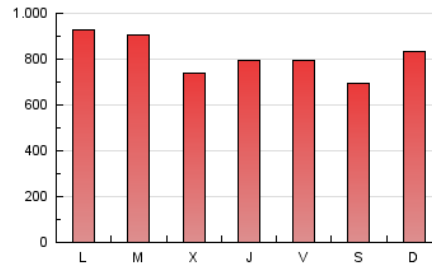

1. Cifras totales y promedios (Nacional e Internacional)

MES - AÑO	NAVEGADORES UNICOS	VISITAS	PAGINAS
Mayo - 2022	516.029	1.417.964	2.539.757
PROMEDIO DIARIO	34.495	45.741	81.928
PROMEDIO LUNES-VIERNES	35.231	46.684	83.897
PROMEDIO SABADO-DOMINGO	32.698	43.435	77.114
PAGINAS / VISITAS	1,79		
DURACION MEDIA VISITAS	0:01:43		
DURACION MEDIA PAGINAS	0:02:10		

2. Secciones (Nacional e Internacional)

	PAGINAS	%
HOME	693.101	27.29 %
RESTO	1.846.656	72.71 %

3. Por día del mes (Nacional e Internacional)

Día	N. únicos	Visitas	Páginas	Día	N. únicos	Visitas	Páginas	Día	N. únicos	Visitas	Páginas
1	26.990	35.848	64.425	11	31.164	42.827	79.622	21	36.862	48.894	88.821
2	28.997	38.893	70.965	12	34.237	47.375	87.764	22	33.869	46.761	86.563
3	22.082	30.131	56.895	13	27.001	35.904	67.542	23	36.449	48.551	88.956
4	23.835	33.000	63.869	14	32.025	41.934	73.236	24	33.573	45.676	83.756
5	31.360	42.789	81.310	15	59.879	75.119	120.123	25	29.625	39.841	75.137
6	31.085	42.888	82.274	16	61.687	81.431	135.364	26	27.021	37.995	73.297
7	21.310	29.326	55.945	17	44.462	61.763	116.237	27	24.056	32.997	66.087
8	30.046	41.043	74.904	18	32.102	43.339	77.823	28	25.161	33.888	60.482
9	37.225	46.550	81.773	19	31.574	41.788	74.906	29	28.137	38.098	69.530
10	39.420	49.351	84.135	20	47.465	61.462	100.882	30	40.010	50.560	86.669
								31	60.645	71.942	110.465

4. Gráficas (Nacional e Internacional)

4.1 Por día de la semana (promedio)

N. únicos / Visitas (x 100)

Páginas (x 100)

4.2 Por franja horaria (promedio)

Visitas_ (x 1000)

Páginas (x 1000)

4.3 Por meses