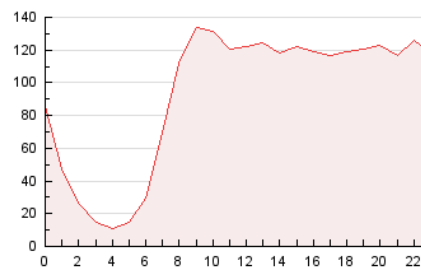

2. Secciones (Nacional)

	PAGINAS	%
HOME	644.612	28.75 %
RESTO	1.597.363	71.25 %

3. Por día del mes (Nacional)

Día	N. únicos	Visitas	Páginas	Día	N. únicos	Visitas	Páginas	Día	N. únicos	Visitas	Páginas
1	23.277	31.578	56.202	11	27.360	38.287	71.255	21	31.683	42.290	77.108
2	25.787	34.923	63.269	12	28.997	40.477	74.369	22	28.692	40.249	75.021
3	19.715	27.225	50.661	13	23.220	31.253	58.319	23	31.419	42.359	78.076
4	21.399	29.829	57.016	14	27.776	36.775	63.526	24	29.583	40.951	75.242
5	28.170	38.919	73.594	15	52.888	66.631	105.604	25	26.594	36.216	68.318
6	27.485	38.200	73.078	16	52.396	69.297	114.461	26	24.160	34.491	66.904
7	18.674	26.129	49.371	17	35.767	50.368	95.165	27	21.286	29.480	58.714
8	27.480	37.843	68.386	18	26.995	37.102	66.870	28	21.722	29.434	52.132
9	34.371	43.122	74.975	19	26.949	36.169	65.116	29	25.018	34.188	61.970
10	36.757	46.035	77.553	20	42.150	54.604	89.136	30	36.425	46.220	78.732
								31	57.290	67.576	101.832

4. Gráficas (Nacional)

4.1 Por día de la semana (promedio)

N. únicos / Visitas (x 100)

Páginas (x 100)

4.2 Por franja horaria (promedio)

Visitas_ (x 1000)

Páginas (x 1000)

4.3 Por meses