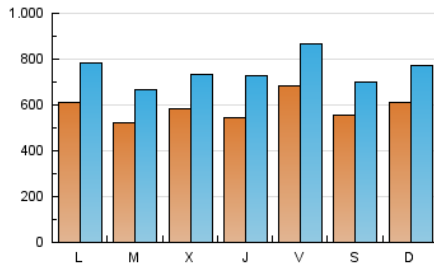

1. Cifras totales y promedios (Nacional e Internacional)

MES - AÑO	NAVEGADORES UNICOS	VISITAS	PAGINAS
Mayo - 2020	1.031.313	2.335.746	3.895.363
PROMEDIO DIARIO	58.898	75.347	125.657
PROMEDIO LUNES-VIERNES	59.208	76.084	126.914
PROMEDIO SABADO-DOMINGO	58.248	73.799	123.016
PAGINAS / VISITAS	1,67		
DURACION MEDIA VISITAS	0:01:42		
DURACION MEDIA PAGINAS	0:02:33		

2. Secciones (Nacional e Internacional)

	PAGINAS	%
HOME	824.877	21.18 %
RESTO	3.070.486	78.82 %

3. Por día del mes (Nacional e Internacional)

Día	N. únicos	Visitas	Páginas	Día	N. únicos	Visitas	Páginas	Día	N. únicos	Visitas	Páginas
1	57.184	71.913	121.224	11	61.572	82.046	139.019	21	58.691	77.480	135.584
2	47.769	60.458	102.344	12	50.429	65.300	113.814	22	69.915	92.312	152.767
3	50.119	63.215	105.085	13	44.032	57.406	101.135	23	50.472	66.328	114.047
4	55.469	71.117	115.276	14	44.327	58.017	104.228	24	76.055	94.069	145.607
5	51.988	68.019	115.414	15	52.907	69.112	121.763	25	65.550	82.124	128.648
6	57.694	73.479	126.050	16	46.194	60.313	106.215	26	53.583	67.869	112.422
7	51.798	67.887	115.776	17	66.942	84.450	136.916	27	68.945	81.945	121.852
8	48.634	63.278	109.012	18	61.773	77.766	129.416	28	63.016	87.451	150.073
9	58.370	72.312	122.435	19	52.078	66.495	113.273	29	111.977	136.912	203.319
10	44.190	59.034	108.873	20	61.807	79.830	135.134	30	74.936	91.714	147.707
								31	67.429	86.095	140.935

4. Gráficas (Nacional e Internacional)

4.1 Por día de la semana (promedio)

N. únicos / Visitas (x 100)

Páginas (x 100)

4.2 Por franja horaria (promedio)

Visitas (x 1000)

Páginas (x 1000)

4.3 Por meses