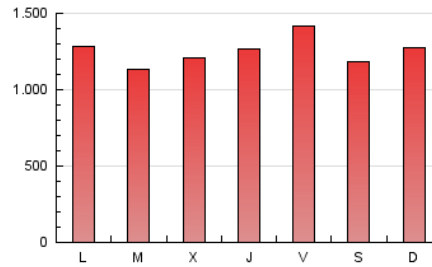

1. Cifras totales y promedios (Nacional e Internacional)

MES - AÑO	NAVEGADORES UNICOS	VISITAS	PAGINAS
Mayo - 2020	1.031.313	2.335.746	3.895.363
PROMEDIO DIARIO	58.898	75.347	125.657
PROMEDIO LUNES-VIERNES	59.208	76.084	126.914
PROMEDIO SABADO-DOMINGO	58.248	73.799	123.016
PAGINAS / VISITAS	1,67		
DURACION MEDIA VISITAS	0:01:42		
DURACION MEDIA PAGINAS	0:02:33		

2. Secciones (Nacional e Internacional)

	PAGINAS	%
HOME	824.877	21.18 %
RESTO	3.070.486	78.82 %

3. Por día del mes (Nacional e Internacional)

Día	N. únicos	Visitas	Páginas	Día	N. únicos	Visitas	Páginas	Día	N. únicos	Visitas	Páginas
1	57.184	71.913	121.224	11	61.572	82.046	139.019	21	58.691	77.480	135.584
2	47.769	60.458	102.344	12	50.429	65.300	113.814	22	69.915	92.312	152.767
3	50.119	63.215	105.085	13	44.032	57.406	101.135	23	50.472	66.328	114.047
4	55.469	71.117	115.276	14	44.327	58.017	104.228	24	76.055	94.069	145.607
5	51.988	68.019	115.414	15	52.907	69.112	121.763	25	65.550	82.124	128.648
6	57.694	73.479	126.050	16	46.194	60.313	106.215	26	53.583	67.869	112.422
7	51.798	67.887	115.776	17	66.942	84.450	136.916	27	68.945	81.945	121.852
8	48.634	63.278	109.012	18	61.773	77.766	129.416	28	63.016	87.451	150.073
9	58.370	72.312	122.435	19	52.078	66.495	113.273	29	111.977	136.912	203.319
10	44.190	59.034	108.873	20	61.807	79.830	135.134	30	74.936	91.714	147.707
								31	67.429	86.095	140.935

4. Gráficas (Nacional e Internacional)

4.1 Por día de la semana (promedio)

N. únicos / Visitas (x 100)

Páginas (x 100)

4.2 Por franja horaria (promedio)

Visitas (x 1000)

Páginas (x 1000)

4.3 Por meses