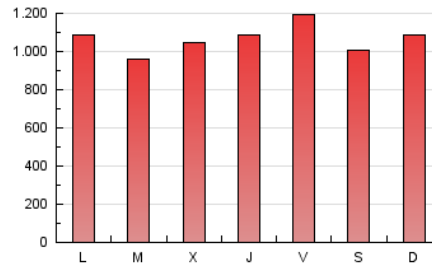

1. Cifras totales y promedios (Nacional)

MES - AÑO	NAVEGADORES UNICOS	VISITAS	PAGINAS
Mayo - 2020	854.304	1.960.774	3.318.712
PROMEDIO DIARIO	49.096	63.251	107.055
PROMEDIO LUNES-VIERNES	49.351	63.890	108.175
PROMEDIO SABADO-DOMINGO	48.560	61.909	104.703
PAGINAS / VISITAS	1,69		
DURACION MEDIA VISITAS	0:01:43		
DURACION MEDIA PAGINAS	0:02:29		

2. Secciones (Nacional)

	PAGINAS	%
HOME	751.544	22.65 %
RESTO	2.567.168	77.35 %

3. Por día del mes (Nacional)

Día	N. únicos	Visitas	Páginas	Día	N. únicos	Visitas	Páginas	Día	N. únicos	Visitas	Páginas
1	48.743	61.884	106.010	11	52.755	70.876	122.060	21	48.302	64.476	115.371
2	40.144	51.561	89.150	12	41.252	54.112	97.259	22	54.712	72.449	122.079
3	42.666	54.714	92.118	13	35.779	47.534	86.164	23	37.759	50.451	89.372
4	45.825	58.950	97.171	14	35.552	47.437	87.767	24	61.453	75.190	116.733
5	42.133	56.121	97.341	15	40.119	52.807	95.243	25	54.871	68.159	107.606
6	48.320	62.445	109.099	16	37.586	49.619	88.986	26	44.814	57.099	95.923
7	42.917	57.008	98.896	17	56.470	71.244	116.130	27	60.937	72.920	108.190
8	40.049	53.114	93.631	18	51.306	64.724	108.635	28	54.938	77.047	133.351
9	49.798	62.433	107.499	19	41.672	53.982	93.923	29	100.434	122.072	181.301
10	36.915	50.084	94.699	20	50.941	66.473	114.658	30	65.399	79.692	129.687
								31	57.410	74.097	122.660

4. Gráficas (Nacional)

4.1 Por día de la semana (promedio)

N. únicos / Visitas (x 100)

Páginas (x 100)

4.2 Por franja horaria (promedio)

Visitas (x 1000)

Páginas (x 1000)

4.3 Por meses