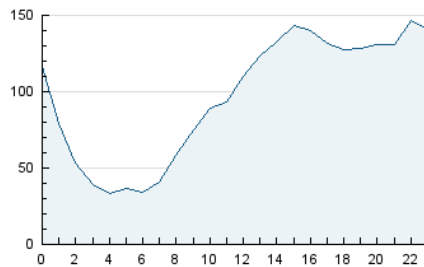

2. Secciones (Nacional e Internacional)

	PAGINAS	%
HOME	824.877	21.18 %
RESTO	3.070.486	78.82 %

3. Por día del mes (Nacional e Internacional)

Día	N. únicos	Visitas	Páginas	Día	N. únicos	Visitas	Páginas	Día	N. únicos	Visitas	Páginas
1	57.184	71.913	121.224	11	61.572	82.046	139.019	21	58.691	77.480	135.584
2	47.769	60.458	102.344	12	50.429	65.300	113.814	22	69.915	92.312	152.767
3	50.119	63.215	105.085	13	44.032	57.406	101.135	23	50.472	66.328	114.047
4	55.469	71.117	115.276	14	44.327	58.017	104.228	24	76.055	94.069	145.607
5	51.988	68.019	115.414	15	52.907	69.112	121.763	25	65.550	82.124	128.648
6	57.694	73.479	126.050	16	46.194	60.313	106.215	26	53.583	67.869	112.422
7	51.798	67.887	115.776	17	66.942	84.450	136.916	27	68.945	81.945	121.852
8	48.634	63.278	109.012	18	61.773	77.766	129.416	28	63.016	87.451	150.073
9	58.370	72.312	122.435	19	52.078	66.495	113.273	29	111.977	136.912	203.319
10	44.190	59.034	108.873	20	61.807	79.830	135.134	30	74.936	91.714	147.707
								31	67.429	86.095	140.935

4. Gráficas (Nacional e Internacional)

4.1 Por día de la semana (promedio)

N. únicos / Visitas (x 100)

Páginas (x 100)

4.2 Por franja horaria (promedio)

Visitas (x 1000)

Páginas (x 1000)

4.3 Por meses