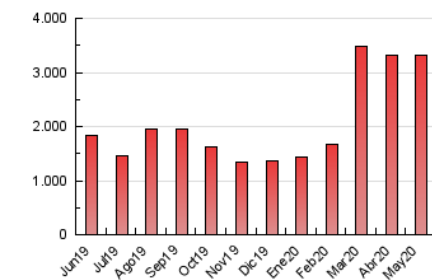

Páginas (x 1000)