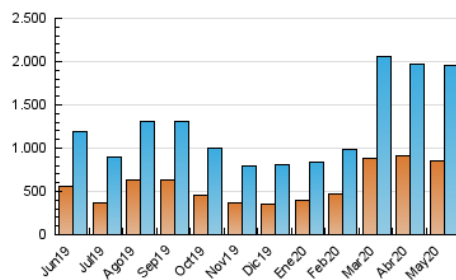

4.3 Por meses

N. únicos / Visitas (x 1000)