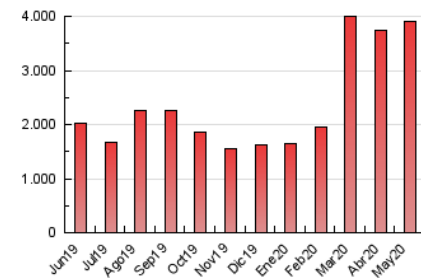

Páginas (x 1000)