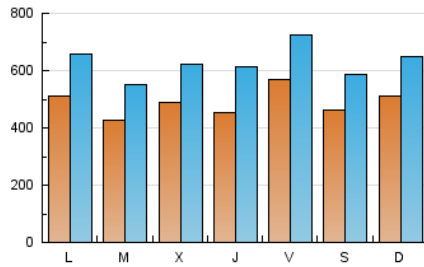

1. Cifras totales y promedios (Nacional)

MES - AÑO	NAVEGADORES UNICOS	VISITAS	PAGINAS
Mayo - 2020	854.304	1.960.774	3.318.712
PROMEDIO DIARIO	49.096	63.251	107.055
PROMEDIO LUNES-VIERNES	49.351	63.890	108.175
PROMEDIO SABADO-DOMINGO	48.560	61.909	104.703
PAGINAS / VISITAS	1,69		
DURACION MEDIA VISITAS	0:01:43		
DURACION MEDIA PAGINAS	0:02:29		

2. Secciones (Nacional)

	PAGINAS	%
HOME	751.544	22.65 %
RESTO	2.567.168	77.35 %

3. Por día del mes (Nacional)

Día	N. únicos	Visitas	Páginas	Día	N. únicos	Visitas	Páginas	Día	N. únicos	Visitas	Páginas
1	48.743	61.884	106.010	11	52.755	70.876	122.060	21	48.302	64.476	115.371
2	40.144	51.561	89.150	12	41.252	54.112	97.259	22	54.712	72.449	122.079
3	42.666	54.714	92.118	13	35.779	47.534	86.164	23	37.759	50.451	89.372
4	45.825	58.950	97.171	14	35.552	47.437	87.767	24	61.453	75.190	116.733
5	42.133	56.121	97.341	15	40.119	52.807	95.243	25	54.871	68.159	107.606
6	48.320	62.445	109.099	16	37.586	49.619	88.986	26	44.814	57.099	95.923
7	42.917	57.008	98.896	17	56.470	71.244	116.130	27	60.937	72.920	108.190
8	40.049	53.114	93.631	18	51.306	64.724	108.635	28	54.938	77.047	133.351
9	49.798	62.433	107.499	19	41.672	53.982	93.923	29	100.434	122.072	181.301
10	36.915	50.084	94.699	20	50.941	66.473	114.658	30	65.399	79.692	129.687
								31	57.410	74.097	122.660

4. Gráficas (Nacional)

4.1 Por día de la semana (promedio)

N. únicos / Visitas (x 100)

Páginas (x 100)

4.2 Por franja horaria (promedio)

Visitas (x 1000)

Páginas (x 1000)

4.3 Por meses