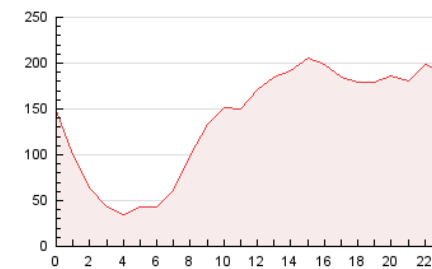

2. Secciones (Nacional)

	PAGINAS	%
HOME	751.544	22.65 %
RESTO	2.567.168	77.35 %

3. Por día del mes (Nacional)

Día	N. únicos	Visitas	Páginas	Día	N. únicos	Visitas	Páginas	Día	N. únicos	Visitas	Páginas
1	48.743	61.884	106.010	11	52.755	70.876	122.060	21	48.302	64.476	115.371
2	40.144	51.561	89.150	12	41.252	54.112	97.259	22	54.712	72.449	122.079
3	42.666	54.714	92.118	13	35.779	47.534	86.164	23	37.759	50.451	89.372
4	45.825	58.950	97.171	14	35.552	47.437	87.767	24	61.453	75.190	116.733
5	42.133	56.121	97.341	15	40.119	52.807	95.243	25	54.871	68.159	107.606
6	48.320	62.445	109.099	16	37.586	49.619	88.986	26	44.814	57.099	95.923
7	42.917	57.008	98.896	17	56.470	71.244	116.130	27	60.937	72.920	108.190
8	40.049	53.114	93.631	18	51.306	64.724	108.635	28	54.938	77.047	133.351
9	49.798	62.433	107.499	19	41.672	53.982	93.923	29	100.434	122.072	181.301
10	36.915	50.084	94.699	20	50.941	66.473	114.658	30	65.399	79.692	129.687
								31	57.410	74.097	122.660

4. Gráficas (Nacional)

4.1 Por día de la semana (promedio)

N. únicos / Visitas (x 100)

Páginas (x 100)

4.2 Por franja horaria (promedio)

Visitas (x 1000)

Páginas (x 1000)

4.3 Por meses