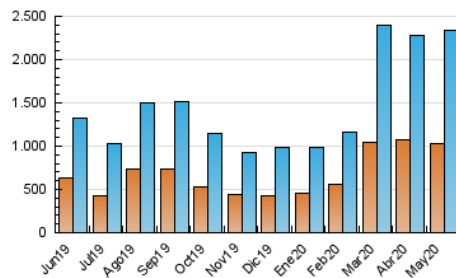

4.3 Por meses

N. únicos / Visitas (x 1000)