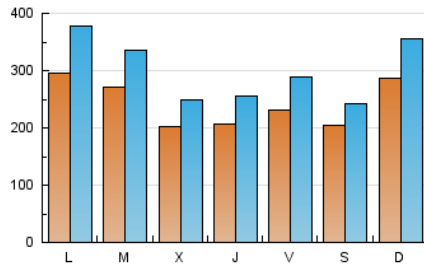

1. Cifras totales y promedios (Nacional)

MES - AÑO	NAVEGADORES UNICOS	VISITAS	PAGINAS
Mayo - 2019	400.816	920.651	1.552.367
PROMEDIO DIARIO	23.968	29.698	50.076
PROMEDIO LUNES-VIERNES	23.734	29.620	50.318
PROMEDIO SABADO-DOMINGO	24.642	29.923	49.383
PAGINAS / VISITAS	1,69		
DURACION MEDIA VISITAS	0:01:36		
DURACION MEDIA PAGINAS	0:02:20		

2. Secciones (Nacional)

	PAGINAS	%
HOME	352.268	22.69 %
RESTO	1.200.099	77.31 %

3. Por día del mes (Nacional)

Día	N. únicos	Visitas	Páginas	Día	N. únicos	Visitas	Páginas	Día	N. únicos	Visitas	Páginas
1	21.899	26.740	43.049	11	14.382	17.612	29.645	21	40.055	46.252	71.484
2	21.240	25.886	44.144	12	21.773	27.117	43.652	22	19.889	24.189	41.964
3	24.376	29.833	50.365	13	33.442	43.461	74.624	23	20.393	25.454	44.197
4	30.807	35.211	52.652	14	26.938	34.443	58.861	24	19.382	23.918	39.384
5	33.423	37.560	54.936	15	18.717	23.635	42.899	25	17.686	21.529	34.970
6	21.170	24.835	39.059	16	20.892	26.195	45.493	26	23.700	32.585	67.707
7	15.311	19.256	34.231	17	26.081	31.373	51.157	27	29.801	41.849	77.600
8	18.888	23.083	39.446	18	19.276	22.516	38.069	28	25.796	33.960	57.045
9	17.700	22.132	37.868	19	36.092	45.257	73.432	29	21.569	26.495	44.161
10	18.895	24.185	42.401	20	33.929	41.012	67.221	30	23.227	28.347	49.355
								31	26.294	34.731	61.296

4. Gráficas (Nacional)

4.1 Por día de la semana (promedio)

N. únicos / Visitas (x 100)

Páginas (x 100)

4.2 Por franja horaria (promedio)

Visitas (x 1000)

Páginas (x 1000)

4.3 Por meses