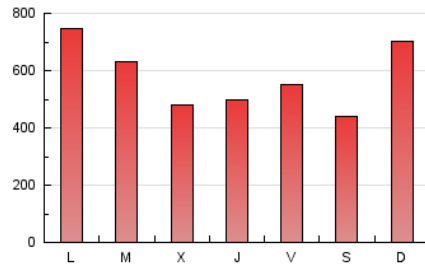

1. Cifras totales y promedios (Nacional e Internacional)

MES - AÑO	NAVEGADORES UNICOS	VISITAS	PAGINAS
Mayo - 2019	481.694	1.068.112	1.771.916
PROMEDIO DIARIO	28.053	34.455	57.159
PROMEDIO LUNES-VIERNES	27.523	34.108	57.177
PROMEDIO SABADO-DOMINGO	29.578	35.455	57.106
PAGINAS / VISITAS	1,66		
DURACION MEDIA VISITAS	0:01:33		
DURACION MEDIA PAGINAS	0:02:22		

2. Secciones (Nacional e Internacional)

	PAGINAS	%
HOME	382.153	21.57 %
RESTO	1.389.763	78.43 %

3. Por día del mes (Nacional e Internacional)

Día	N. únicos	Visitas	Páginas	Día	N. únicos	Visitas	Páginas	Día	N. únicos	Visitas	Páginas
1	24.979	30.380	48.854	11	17.078	20.731	34.224	21	46.116	53.044	81.902
2	24.745	30.178	50.532	12	24.631	30.382	48.645	22	23.265	28.084	47.820
3	28.572	34.732	57.878	13	38.811	50.377	86.004	23	24.131	29.880	51.071
4	35.248	40.241	59.931	14	30.464	38.681	65.675	24	22.112	27.117	44.166
5	50.625	55.493	76.073	15	21.239	26.846	48.245	25	19.809	24.029	38.988
6	29.129	33.523	49.810	16	23.778	29.941	51.376	26	26.365	35.930	73.648
7	19.010	23.362	39.995	17	29.318	35.147	57.052	27	33.523	46.631	85.645
8	23.006	27.583	45.623	18	22.038	25.713	43.063	28	29.757	38.635	64.477
9	20.096	24.940	42.130	19	40.826	51.119	82.272	29	24.326	29.973	49.612
10	22.068	28.006	48.001	20	38.907	47.055	76.493	30	25.735	31.282	54.208
								31	29.945	39.077	68.503

4. Gráficas (Nacional e Internacional)

4.1 Por día de la semana (promedio)

N. únicos / Visitas (x 100)

Páginas (x 100)

4.2 Por franja horaria (promedio)

Visitas (x 1000)

Páginas (x 1000)

4.3 Por meses