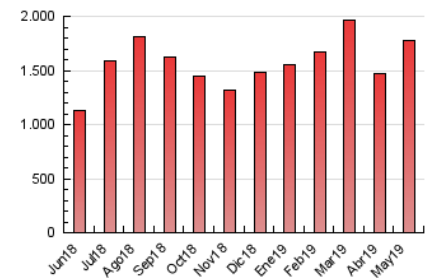

Páginas (x 1000)