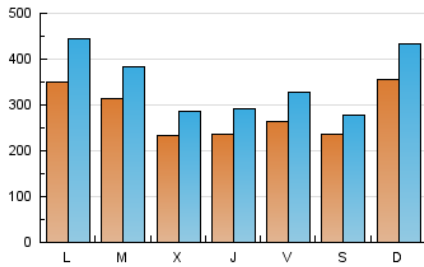

1. Cifras totales y promedios (Nacional e Internacional)

MES - AÑO	NAVEGADORES UNICOS	VISITAS	PAGINAS
Mayo - 2019	481.694	1.068.112	1.771.916
PROMEDIO DIARIO	28.053	34.455	57.159
PROMEDIO LUNES-VIERNES	27.523	34.108	57.177
PROMEDIO SABADO-DOMINGO	29.578	35.455	57.106
PAGINAS / VISITAS	1,66		
DURACION MEDIA VISITAS	0:01:33		
DURACION MEDIA PAGINAS	0:02:22		

2. Secciones (Nacional e Internacional)

	PAGINAS	%
HOME	382.153	21.57 %
RESTO	1.389.763	78.43 %

3. Por día del mes (Nacional e Internacional)

Día	N. únicos	Visitas	Páginas	Día	N. únicos	Visitas	Páginas	Día	N. únicos	Visitas	Páginas
1	24.979	30.380	48.854	11	17.078	20.731	34.224	21	46.116	53.044	81.902
2	24.745	30.178	50.532	12	24.631	30.382	48.645	22	23.265	28.084	47.820
3	28.572	34.732	57.878	13	38.811	50.377	86.004	23	24.131	29.880	51.071
4	35.248	40.241	59.931	14	30.464	38.681	65.675	24	22.112	27.117	44.166
5	50.625	55.493	76.073	15	21.239	26.846	48.245	25	19.809	24.029	38.988
6	29.129	33.523	49.810	16	23.778	29.941	51.376	26	26.365	35.930	73.648
7	19.010	23.362	39.995	17	29.318	35.147	57.052	27	33.523	46.631	85.645
8	23.006	27.583	45.623	18	22.038	25.713	43.063	28	29.757	38.635	64.477
9	20.096	24.940	42.130	19	40.826	51.119	82.272	29	24.326	29.973	49.612
10	22.068	28.006	48.001	20	38.907	47.055	76.493	30	25.735	31.282	54.208
								31	29.945	39.077	68.503

4. Gráficas (Nacional e Internacional)

4.1 Por día de la semana (promedio)

N. únicos / Visitas (x 100)

Páginas (x 100)

4.2 Por franja horaria (promedio)

Visitas (x 1000)

Páginas (x 1000)

4.3 Por meses