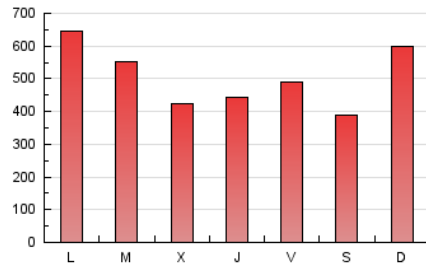

1. Cifras totales y promedios (Nacional)

MES - AÑO	NAVEGADORES UNICOS	VISITAS	PAGINAS
Mayo - 2019	400.816	920.651	1.552.367
PROMEDIO DIARIO	23.968	29.698	50.076
PROMEDIO LUNES-VIERNES	23.734	29.620	50.318
PROMEDIO SABADO-DOMINGO	24.642	29.923	49.383
PAGINAS / VISITAS	1,69		
DURACION MEDIA VISITAS	0:01:36		
DURACION MEDIA PAGINAS	0:02:20		

2. Secciones (Nacional)

	PAGINAS	%
HOME	352.268	22.69 %
RESTO	1.200.099	77.31 %

3. Por día del mes (Nacional)

Día	N. únicos	Visitas	Páginas	Día	N. únicos	Visitas	Páginas	Día	N. únicos	Visitas	Páginas
1	21.899	26.740	43.049	11	14.382	17.612	29.645	21	40.055	46.252	71.484
2	21.240	25.886	44.144	12	21.773	27.117	43.652	22	19.889	24.189	41.964
3	24.376	29.833	50.365	13	33.442	43.461	74.624	23	20.393	25.454	44.197
4	30.807	35.211	52.652	14	26.938	34.443	58.861	24	19.382	23.918	39.384
5	33.423	37.560	54.936	15	18.717	23.635	42.899	25	17.686	21.529	34.970
6	21.170	24.835	39.059	16	20.892	26.195	45.493	26	23.700	32.585	67.707
7	15.311	19.256	34.231	17	26.081	31.373	51.157	27	29.801	41.849	77.600
8	18.888	23.083	39.446	18	19.276	22.516	38.069	28	25.796	33.960	57.045
9	17.700	22.132	37.868	19	36.092	45.257	73.432	29	21.569	26.495	44.161
10	18.895	24.185	42.401	20	33.929	41.012	67.221	30	23.227	28.347	49.355
								31	26.294	34.731	61.296

4. Gráficas (Nacional)

4.1 Por día de la semana (promedio)

N. únicos / Visitas (x 100)

Páginas (x 100)

4.2 Por franja horaria (promedio)

Visitas (x 1000)

Páginas (x 1000)

4.3 Por meses