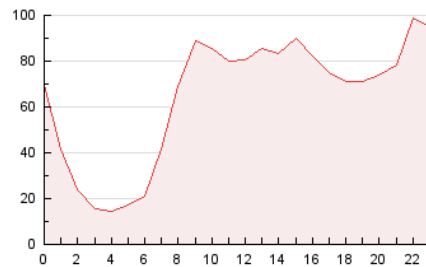

2. Secciones (Nacional)

	PAGINAS	%
HOME	352.268	22.69 %
RESTO	1.200.099	77.31 %

3. Por día del mes (Nacional)

Día	N. únicos	Visitas	Páginas	Día	N. únicos	Visitas	Páginas	Día	N. únicos	Visitas	Páginas
1	21.899	26.740	43.049	11	14.382	17.612	29.645	21	40.055	46.252	71.484
2	21.240	25.886	44.144	12	21.773	27.117	43.652	22	19.889	24.189	41.964
3	24.376	29.833	50.365	13	33.442	43.461	74.624	23	20.393	25.454	44.197
4	30.807	35.211	52.652	14	26.938	34.443	58.861	24	19.382	23.918	39.384
5	33.423	37.560	54.936	15	18.717	23.635	42.899	25	17.686	21.529	34.970
6	21.170	24.835	39.059	16	20.892	26.195	45.493	26	23.700	32.585	67.707
7	15.311	19.256	34.231	17	26.081	31.373	51.157	27	29.801	41.849	77.600
8	18.888	23.083	39.446	18	19.276	22.516	38.069	28	25.796	33.960	57.045
9	17.700	22.132	37.868	19	36.092	45.257	73.432	29	21.569	26.495	44.161
10	18.895	24.185	42.401	20	33.929	41.012	67.221	30	23.227	28.347	49.355
								31	26.294	34.731	61.296

4. Gráficas (Nacional)

4.1 Por día de la semana (promedio)

N. únicos / Visitas (x 100)

Páginas (x 100)

4.2 Por franja horaria (promedio)

Visitas (x 1000)

Páginas (x 1000)

4.3 Por meses

N. únicos / Visitas (x 1000)

Páginas (x 1000)

5. Observaciones

Este Medio Electrónico de Comunicación ha sido medido por la herramienta Google Analytics de Google

6. Definiciones básicas (Para más información ver Normas Técnicas para el Control de los Medios Electrónicos de Comunicación)