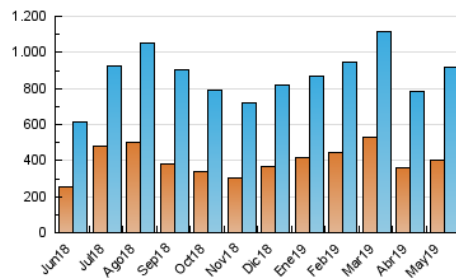

4.3 Por meses

N. únicos / Visitas (x 1000)