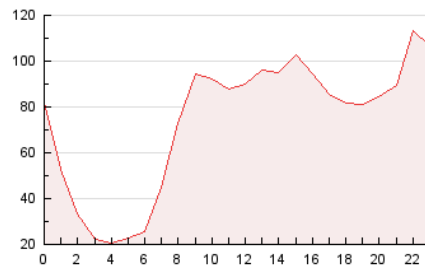

2. Secciones (Nacional e Internacional)

	PAGINAS	%
HOME	382.153	21.57 %
RESTO	1.389.763	78.43 %

3. Por día del mes (Nacional e Internacional)

Día	N. únicos	Visitas	Páginas	Día	N. únicos	Visitas	Páginas	Día	N. únicos	Visitas	Páginas
1	24.979	30.380	48.854	11	17.078	20.731	34.224	21	46.116	53.044	81.902
2	24.745	30.178	50.532	12	24.631	30.382	48.645	22	23.265	28.084	47.820
3	28.572	34.732	57.878	13	38.811	50.377	86.004	23	24.131	29.880	51.071
4	35.248	40.241	59.931	14	30.464	38.681	65.675	24	22.112	27.117	44.166
5	50.625	55.493	76.073	15	21.239	26.846	48.245	25	19.809	24.029	38.988
6	29.129	33.523	49.810	16	23.778	29.941	51.376	26	26.365	35.930	73.648
7	19.010	23.362	39.995	17	29.318	35.147	57.052	27	33.523	46.631	85.645
8	23.006	27.583	45.623	18	22.038	25.713	43.063	28	29.757	38.635	64.477
9	20.096	24.940	42.130	19	40.826	51.119	82.272	29	24.326	29.973	49.612
10	22.068	28.006	48.001	20	38.907	47.055	76.493	30	25.735	31.282	54.208
								31	29.945	39.077	68.503

4. Gráficas (Nacional e Internacional)

4.1 Por día de la semana (promedio)

N. únicos / Visitas (x 100)

Páginas (x 100)

4.2 Por franja horaria (promedio)

Visitas (x 1000)

Páginas (x 1000)

4.3 Por meses