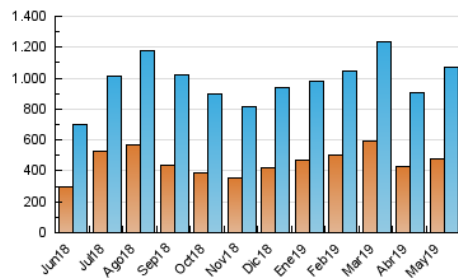

4.3 Por meses

N. únicos / Visitas (x 1000)