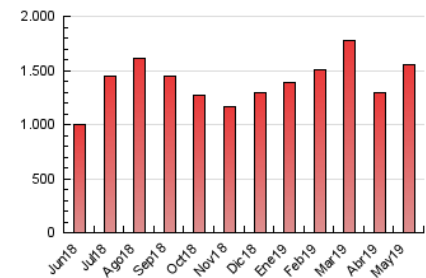

Páginas (x 1000)