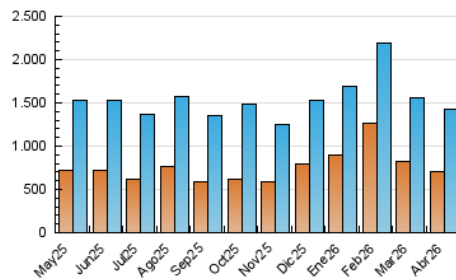

4.3 Por meses

N. únicos / Visitas (x 1000)