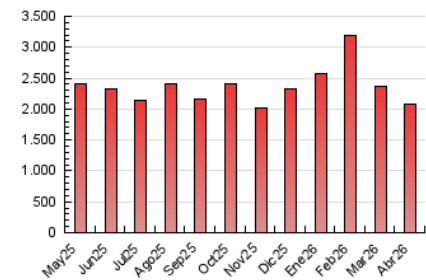

Páginas (x 1000)