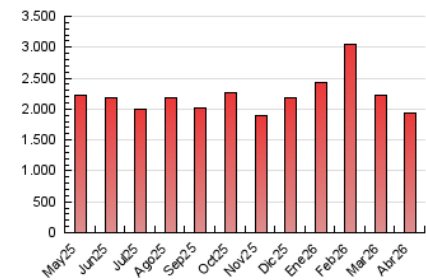

1. Cifras totales y promedios (Nacional)

MES - AÑO	NAVEGADORES UNICOS	VISITAS	PAGINAS
Abril - 2026	643.443	1.298.307	1.942.654
PROMEDIO DIARIO	34.705	42.972	64.755
PROMEDIO LUNES-VIERNES	34.195	42.734	65.252
PROMEDIO SABADO-DOMINGO	36.106	43.627	63.390
PAGINAS / VISITAS	1,51		
DURACION MEDIA VISITAS	0:01:42		
TIEMPO INTERACCIÓN MEDIO	0:01:14		

2. Secciones (Nacional)

	PAGINAS	%
HOME	399.717	20.58 %
RESTO	1.542.937	79.42 %

3. Por día del mes (Nacional)

Día	N. únicos	Visitas	Páginas	Día	N. únicos	Visitas	Páginas	Día	N. únicos	Visitas	Páginas
1	22.791	33.908	63.003	11	24.253	32.899	51.778	21	26.242	34.877	57.844
2	22.466	29.747	51.119	12	20.549	26.746	44.410	22	30.372	40.981	68.771
3	33.809	41.079	60.932	13	34.317	40.822	62.187	23	30.385	38.784	59.214
4	47.447	54.568	73.584	14	28.197	36.927	56.060	24	43.746	52.017	71.677
5	60.501	67.734	90.439	15	42.463	50.526	71.812	25	41.542	48.788	67.405
6	45.653	57.012	80.091	16	62.739	69.297	94.262	26	32.644	40.761	61.932
7	41.575	53.369	80.879	17	34.090	42.006	65.765	27	29.611	37.335	59.594
8	63.263	71.774	99.558	18	27.046	35.646	55.095	28	26.552	35.450	57.840
9	39.706	48.939	68.994	19	34.864	41.877	62.473	29	21.223	28.706	49.235
10	24.926	32.760	53.241	20	28.930	37.504	58.052	30	19.235	26.334	45.408

4. Gráficas (Nacional)

4.1 Por día de la semana (promedio)

N. únicos / Visitas (x 100)

Páginas (x 100)

4.2 Por franja horaria (promedio)

Visitas_ (x 1000)

Páginas (x 1000)

4.3 Por meses

N. únicos / Visitas (x 1000)

Páginas (x 1000)

5. Observaciones

Este Medio Electrónico de Comunicación ha sido medido por la herramienta Google Analytics de Google (GA4).

6. Definiciones básicas (Para más información ver Normas Técnicas para el Control de los Medios Electrónicos de Comunicación)