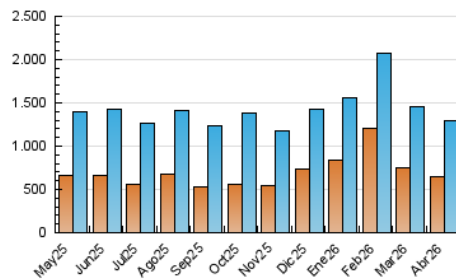

1. Cifras totales y promedios (Nacional)

MES - AÑO	NAVEGADORES UNICOS	VISITAS	PAGINAS
Abril - 2026	643.443	1.298.307	1.942.654
PROMEDIO DIARIO	34.705	42.972	64.755
PROMEDIO LUNES-VIERNES	34.195	42.734	65.252
PROMEDIO SABADO-DOMINGO	36.106	43.627	63.390
PAGINAS / VISITAS	1,51		
DURACION MEDIA VISITAS	0:01:42		
TIEMPO INTERACCIÓN MEDIO	0:01:14		

2. Secciones (Nacional)

	PAGINAS	%
HOME	399.717	20.58 %
RESTO	1.542.937	79.42 %

3. Por día del mes (Nacional)

Día	N. únicos	Visitas	Páginas	Día	N. únicos	Visitas	Páginas	Día	N. únicos	Visitas	Páginas
1	22.791	33.908	63.003	11	24.253	32.899	51.778	21	26.242	34.877	57.844
2	22.466	29.747	51.119	12	20.549	26.746	44.410	22	30.372	40.981	68.771
3	33.809	41.079	60.932	13	34.317	40.822	62.187	23	30.385	38.784	59.214
4	47.447	54.568	73.584	14	28.197	36.927	56.060	24	43.746	52.017	71.677
5	60.501	67.734	90.439	15	42.463	50.526	71.812	25	41.542	48.788	67.405
6	45.653	57.012	80.091	16	62.739	69.297	94.262	26	32.644	40.761	61.932
7	41.575	53.369	80.879	17	34.090	42.006	65.765	27	29.611	37.335	59.594
8	63.263	71.774	99.558	18	27.046	35.646	55.095	28	26.552	35.450	57.840
9	39.706	48.939	68.994	19	34.864	41.877	62.473	29	21.223	28.706	49.235
10	24.926	32.760	53.241	20	28.930	37.504	58.052	30	19.235	26.334	45.408

4. Gráficas (Nacional)

4.1 Por día de la semana (promedio)

N. únicos / Visitas (x 100)

Páginas (x 100)

4.2 Por franja horaria (promedio)

Visitas_ (x 1000)

Páginas (x 1000)

4.3 Por meses

N. únicos / Visitas (x 1000)

Páginas (x 1000)

5. Observaciones

Este Medio Electrónico de Comunicación ha sido medido por la herramienta Google Analytics de Google (GA4).

6. Definiciones básicas (Para más información ver Normas Técnicas para el Control de los Medios Electrónicos de Comunicación)