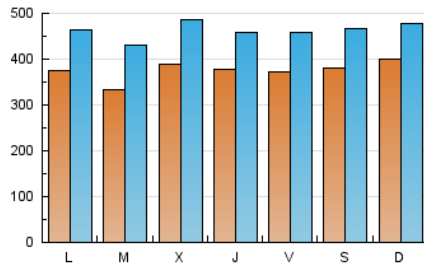

1. Cifras totales y promedios (Nacional e Internacional)

MES - AÑO	NAVEGADORES UNICOS	VISITAS	PAGINAS
Abril - 2026	704.179	1.421.598	2.086.830
PROMEDIO DIARIO	37.610	46.374	69.561
PROMEDIO LUNES-VIERNES	37.050	46.074	70.048
PROMEDIO SABADO-DOMINGO	39.148	47.199	68.223
PAGINAS / VISITAS	1,50		
DURACION MEDIA VISITAS	0:01:40		
TIEMPO INTERACCIÓN MEDIO	0:01:13		

2. Secciones (Nacional e Internacional)

	PAGINAS	%
HOME	421.490	20.20 %
RESTO	1.665.340	79.80 %

3. Por día del mes (Nacional e Internacional)

Día	N. únicos	Visitas	Páginas	Día	N. únicos	Visitas	Páginas	Día	N. únicos	Visitas	Páginas
1	25.757	38.102	68.925	11	26.686	35.649	55.594	21	28.465	37.298	62.016
2	25.368	33.065	56.473	12	22.649	29.371	47.780	22	33.408	45.043	74.281
3	37.517	45.308	67.356	13	37.185	43.903	67.069	23	33.150	41.784	63.950
4	51.794	59.240	80.088	14	30.488	39.980	60.376	24	47.207	56.345	77.557
5	64.701	72.688	96.921	15	45.217	53.861	76.130	25	44.451	52.382	72.004
6	49.085	60.326	85.465	16	66.125	72.940	98.839	26	35.438	43.838	66.325
7	45.226	57.244	86.182	17	36.794	45.614	70.175	27	32.559	40.767	64.427
8	66.710	75.753	104.662	18	29.765	39.083	59.645	28	29.051	38.021	61.957
9	42.761	52.343	73.656	19	37.700	45.341	67.426	29	23.031	30.786	52.642
10	27.304	35.969	57.173	20	31.550	40.468	62.885	30	21.143	28.709	48.851

4. Gráficas (Nacional e Internacional)

4.1 Por día de la semana (promedio)

N. únicos / Visitas (x 100)

Páginas (x 100)

4.2 Por franja horaria (promedio)

Visitas_ (x 1000)

Páginas (x 1000)

4.3 Por meses