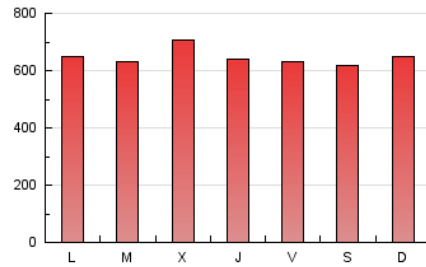

1. Cifras totales y promedios (Nacional)

MES - AÑO	NAVEGADORES UNICOS	VISITAS	PAGINAS
Abril - 2026	643.443	1.298.307	1.942.654
PROMEDIO DIARIO	34.705	42.972	64.755
PROMEDIO LUNES-VIERNES	34.195	42.734	65.252
PROMEDIO SABADO-DOMINGO	36.106	43.627	63.390
PAGINAS / VISITAS	1,51		
DURACION MEDIA VISITAS	0:01:42		
TIEMPO INTERACCIÓN MEDIO	0:01:14		

2. Secciones (Nacional)

	PAGINAS	%
HOME	399.717	20.58 %
RESTO	1.542.937	79.42 %

3. Por día del mes (Nacional)

Día	N. únicos	Visitas	Páginas	Día	N. únicos	Visitas	Páginas	Día	N. únicos	Visitas	Páginas
1	22.791	33.908	63.003	11	24.253	32.899	51.778	21	26.242	34.877	57.844
2	22.466	29.747	51.119	12	20.549	26.746	44.410	22	30.372	40.981	68.771
3	33.809	41.079	60.932	13	34.317	40.822	62.187	23	30.385	38.784	59.214
4	47.447	54.568	73.584	14	28.197	36.927	56.060	24	43.746	52.017	71.677
5	60.501	67.734	90.439	15	42.463	50.526	71.812	25	41.542	48.788	67.405
6	45.653	57.012	80.091	16	62.739	69.297	94.262	26	32.644	40.761	61.932
7	41.575	53.369	80.879	17	34.090	42.006	65.765	27	29.611	37.335	59.594
8	63.263	71.774	99.558	18	27.046	35.646	55.095	28	26.552	35.450	57.840
9	39.706	48.939	68.994	19	34.864	41.877	62.473	29	21.223	28.706	49.235
10	24.926	32.760	53.241	20	28.930	37.504	58.052	30	19.235	26.334	45.408

4. Gráficas (Nacional)

4.1 Por día de la semana (promedio)

N. únicos / Visitas (x 100)

Páginas (x 100)

4.2 Por franja horaria (promedio)

Visitas_ (x 1000)

Páginas (x 1000)

4.3 Por meses