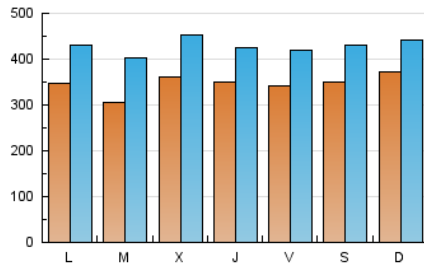

1. Cifras totales y promedios (Nacional)

MES - AÑO	NAVEGADORES UNICOS	VISITAS	PAGINAS
Abril - 2026	643.443	1.298.307	1.942.654
PROMEDIO DIARIO	34.705	42.972	64.755
PROMEDIO LUNES-VIERNES	34.195	42.734	65.252
PROMEDIO SABADO-DOMINGO	36.106	43.627	63.390
PAGINAS / VISITAS	1,51		
DURACION MEDIA VISITAS	0:01:42		
TIEMPO INTERACCIÓN MEDIO	0:01:14		

2. Secciones (Nacional)

	PAGINAS	%
HOME	399.717	20.58 %
RESTO	1.542.937	79.42 %

3. Por día del mes (Nacional)

Día	N. únicos	Visitas	Páginas	Día	N. únicos	Visitas	Páginas	Día	N. únicos	Visitas	Páginas
1	22.791	33.908	63.003	11	24.253	32.899	51.778	21	26.242	34.877	57.844
2	22.466	29.747	51.119	12	20.549	26.746	44.410	22	30.372	40.981	68.771
3	33.809	41.079	60.932	13	34.317	40.822	62.187	23	30.385	38.784	59.214
4	47.447	54.568	73.584	14	28.197	36.927	56.060	24	43.746	52.017	71.677
5	60.501	67.734	90.439	15	42.463	50.526	71.812	25	41.542	48.788	67.405
6	45.653	57.012	80.091	16	62.739	69.297	94.262	26	32.644	40.761	61.932
7	41.575	53.369	80.879	17	34.090	42.006	65.765	27	29.611	37.335	59.594
8	63.263	71.774	99.558	18	27.046	35.646	55.095	28	26.552	35.450	57.840
9	39.706	48.939	68.994	19	34.864	41.877	62.473	29	21.223	28.706	49.235
10	24.926	32.760	53.241	20	28.930	37.504	58.052	30	19.235	26.334	45.408

4. Gráficas (Nacional)

4.1 Por día de la semana (promedio)

N. únicos / Visitas (x 100)

Páginas (x 100)

4.2 Por franja horaria (promedio)

Visitas_ (x 1000)

Páginas (x 1000)

4.3 Por meses