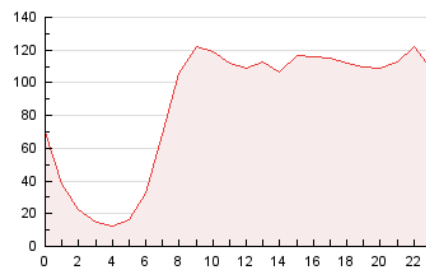

2. Secciones (Nacional e Internacional)

	PAGINAS	%
HOME	421.490	20.20 %
RESTO	1.665.340	79.80 %

3. Por día del mes (Nacional e Internacional)

Día	N. únicos	Visitas	Páginas	Día	N. únicos	Visitas	Páginas	Día	N. únicos	Visitas	Páginas
1	25.757	38.102	68.925	11	26.686	35.649	55.594	21	28.465	37.298	62.016
2	25.368	33.065	56.473	12	22.649	29.371	47.780	22	33.408	45.043	74.281
3	37.517	45.308	67.356	13	37.185	43.903	67.069	23	33.150	41.784	63.950
4	51.794	59.240	80.088	14	30.488	39.980	60.376	24	47.207	56.345	77.557
5	64.701	72.688	96.921	15	45.217	53.861	76.130	25	44.451	52.382	72.004
6	49.085	60.326	85.465	16	66.125	72.940	98.839	26	35.438	43.838	66.325
7	45.226	57.244	86.182	17	36.794	45.614	70.175	27	32.559	40.767	64.427
8	66.710	75.753	104.662	18	29.765	39.083	59.645	28	29.051	38.021	61.957
9	42.761	52.343	73.656	19	37.700	45.341	67.426	29	23.031	30.786	52.642
10	27.304	35.969	57.173	20	31.550	40.468	62.885	30	21.143	28.709	48.851

4. Gráficas (Nacional e Internacional)

4.1 Por día de la semana (promedio)

N. únicos / Visitas (x 100)

Páginas (x 100)

4.2 Por franja horaria (promedio)

Visitas_ (x 1000)

Páginas (x 1000)

4.3 Por meses