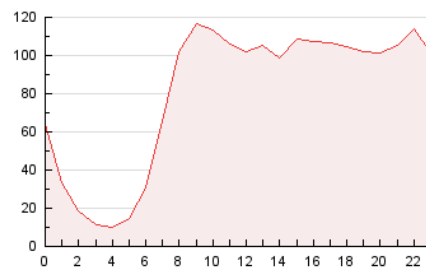

2. Secciones (Nacional)

	PAGINAS	%
HOME	399.717	20.58 %
RESTO	1.542.937	79.42 %

3. Por día del mes (Nacional)

Día	N. únicos	Visitas	Páginas	Día	N. únicos	Visitas	Páginas	Día	N. únicos	Visitas	Páginas
1	22.791	33.908	63.003	11	24.253	32.899	51.778	21	26.242	34.877	57.844
2	22.466	29.747	51.119	12	20.549	26.746	44.410	22	30.372	40.981	68.771
3	33.809	41.079	60.932	13	34.317	40.822	62.187	23	30.385	38.784	59.214
4	47.447	54.568	73.584	14	28.197	36.927	56.060	24	43.746	52.017	71.677
5	60.501	67.734	90.439	15	42.463	50.526	71.812	25	41.542	48.788	67.405
6	45.653	57.012	80.091	16	62.739	69.297	94.262	26	32.644	40.761	61.932
7	41.575	53.369	80.879	17	34.090	42.006	65.765	27	29.611	37.335	59.594
8	63.263	71.774	99.558	18	27.046	35.646	55.095	28	26.552	35.450	57.840
9	39.706	48.939	68.994	19	34.864	41.877	62.473	29	21.223	28.706	49.235
10	24.926	32.760	53.241	20	28.930	37.504	58.052	30	19.235	26.334	45.408

4. Gráficas (Nacional)

4.1 Por día de la semana (promedio)

N. únicos / Visitas (x 100)

Páginas (x 100)

4.2 Por franja horaria (promedio)

Visitas_ (x 1000)

Páginas (x 1000)

4.3 Por meses

N. únicos / Visitas (x 1000)

Páginas (x 1000)

5. Observaciones

Este Medio Electrónico de Comunicación ha sido medido por la herramienta Google Analytics de Google (GA4).

6. Definiciones básicas (Para más información ver Normas Técnicas para el Control de los Medios Electrónicos de Comunicación)