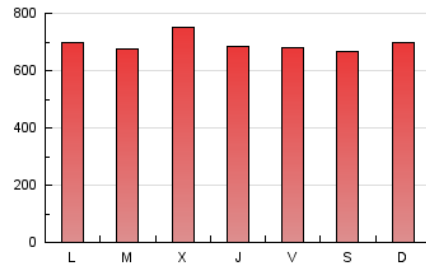

1. Cifras totales y promedios (Nacional e Internacional)

MES - AÑO	NAVEGADORES UNICOS	VISITAS	PAGINAS
Abril - 2026	704.179	1.421.598	2.086.830
PROMEDIO DIARIO	37.610	46.374	69.561
PROMEDIO LUNES-VIERNES	37.050	46.074	70.048
PROMEDIO SABADO-DOMINGO	39.148	47.199	68.223
PAGINAS / VISITAS	1,50		
DURACION MEDIA VISITAS	0:01:40		
TIEMPO INTERACCIÓN MEDIO	0:01:13		

2. Secciones (Nacional e Internacional)

	PAGINAS	%
HOME	421.490	20.20 %
RESTO	1.665.340	79.80 %

3. Por día del mes (Nacional e Internacional)

Día	N. únicos	Visitas	Páginas	Día	N. únicos	Visitas	Páginas	Día	N. únicos	Visitas	Páginas
1	25.757	38.102	68.925	11	26.686	35.649	55.594	21	28.465	37.298	62.016
2	25.368	33.065	56.473	12	22.649	29.371	47.780	22	33.408	45.043	74.281
3	37.517	45.308	67.356	13	37.185	43.903	67.069	23	33.150	41.784	63.950
4	51.794	59.240	80.088	14	30.488	39.980	60.376	24	47.207	56.345	77.557
5	64.701	72.688	96.921	15	45.217	53.861	76.130	25	44.451	52.382	72.004
6	49.085	60.326	85.465	16	66.125	72.940	98.839	26	35.438	43.838	66.325
7	45.226	57.244	86.182	17	36.794	45.614	70.175	27	32.559	40.767	64.427
8	66.710	75.753	104.662	18	29.765	39.083	59.645	28	29.051	38.021	61.957
9	42.761	52.343	73.656	19	37.700	45.341	67.426	29	23.031	30.786	52.642
10	27.304	35.969	57.173	20	31.550	40.468	62.885	30	21.143	28.709	48.851

4. Gráficas (Nacional e Internacional)

4.1 Por día de la semana (promedio)

N. únicos / Visitas (x 100)

Páginas (x 100)

4.2 Por franja horaria (promedio)

Visitas_ (x 1000)

Páginas (x 1000)

4.3 Por meses