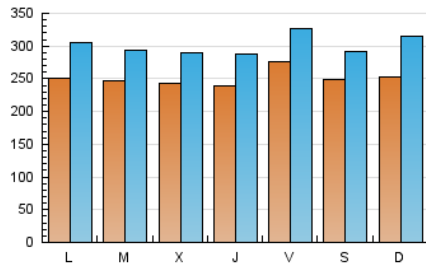

1. Cifras totales y promedios (Nacional e Internacional)

MES - AÑO	NAVEGADORES UNICOS	VISITAS	PAGINAS
Abril - 2019	431.582	904.085	1.473.049
PROMEDIO DIARIO	25.087	30.136	49.102
PROMEDIO LUNES-VIERNES	25.109	30.044	48.922
PROMEDIO SABADO-DOMINGO	25.027	30.390	49.595
PAGINAS / VISITAS	1,63		
DURACION MEDIA VISITAS	0:01:24		
DURACION MEDIA PAGINAS	0:02:14		

2. Secciones (Nacional e Internacional)

	PAGINAS	%
HOME	310.055	21.05 %
RESTO	1.162.994	78.95 %

3. Por día del mes (Nacional e Internacional)

Día	N. únicos	Visitas	Páginas	Día	N. únicos	Visitas	Páginas	Día	N. únicos	Visitas	Páginas
1	20.452	25.129	44.449	11	22.972	26.742	43.216	21	27.171	33.665	56.167
2	20.044	24.517	41.359	12	18.202	22.776	40.965	22	28.978	34.583	56.677
3	25.693	30.987	50.020	13	18.043	21.791	37.978	23	20.606	24.880	43.099
4	30.835	37.181	60.312	14	20.538	25.029	41.991	24	21.645	25.820	42.064
5	35.137	42.432	66.873	15	29.997	35.006	53.998	25	21.157	25.700	43.689
6	30.193	35.272	54.279	16	40.792	46.139	65.370	26	17.370	21.236	36.512
7	27.868	33.971	54.517	17	26.771	31.324	49.640	27	17.951	21.262	36.231
8	20.158	24.675	42.264	18	20.899	25.359	40.871	28	25.262	33.523	58.276
9	17.746	22.436	38.809	19	39.671	43.853	60.839	29	25.982	33.023	59.307
10	23.122	27.957	46.243	20	33.190	38.609	57.320	30	24.174	29.208	49.714

4. Gráficas (Nacional e Internacional)

4.1 Por día de la semana (promedio)

N. únicos / Visitas (x 100)

Páginas (x 100)

4.2 Por franja horaria (promedio)

Visitas (x 1000)

Páginas (x 1000)

4.3 Por meses