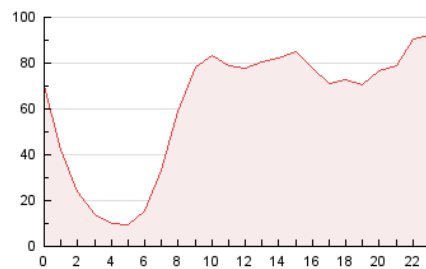

2. Secciones (Nacional e Internacional)

	PAGINAS	%
HOME	310.055	21.05 %
RESTO	1.162.994	78.95 %

3. Por día del mes (Nacional e Internacional)

Día	N. únicos	Visitas	Páginas	Día	N. únicos	Visitas	Páginas	Día	N. únicos	Visitas	Páginas
1	20.452	25.129	44.449	11	22.972	26.742	43.216	21	27.171	33.665	56.167
2	20.044	24.517	41.359	12	18.202	22.776	40.965	22	28.978	34.583	56.677
3	25.693	30.987	50.020	13	18.043	21.791	37.978	23	20.606	24.880	43.099
4	30.835	37.181	60.312	14	20.538	25.029	41.991	24	21.645	25.820	42.064
5	35.137	42.432	66.873	15	29.997	35.006	53.998	25	21.157	25.700	43.689
6	30.193	35.272	54.279	16	40.792	46.139	65.370	26	17.370	21.236	36.512
7	27.868	33.971	54.517	17	26.771	31.324	49.640	27	17.951	21.262	36.231
8	20.158	24.675	42.264	18	20.899	25.359	40.871	28	25.262	33.523	58.276
9	17.746	22.436	38.809	19	39.671	43.853	60.839	29	25.982	33.023	59.307
10	23.122	27.957	46.243	20	33.190	38.609	57.320	30	24.174	29.208	49.714

4. Gráficas (Nacional e Internacional)

4.1 Por día de la semana (promedio)

N. únicos / Visitas (x 100)

Páginas (x 100)

4.2 Por franja horaria (promedio)

Visitas (x 1000)

Páginas (x 1000)

4.3 Por meses