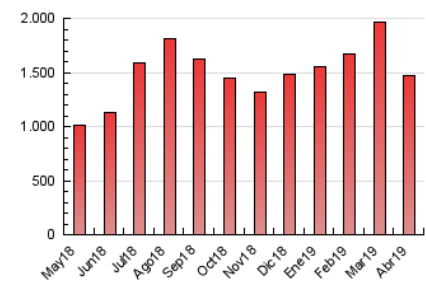

Páginas (x 1000)