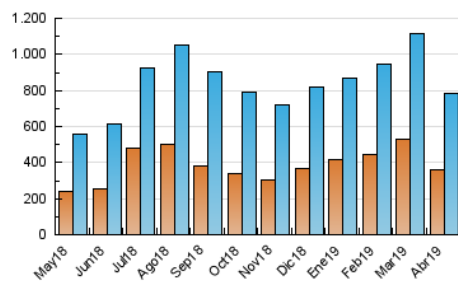

4.3 Por meses

N. únicos / Visitas (x 1000)