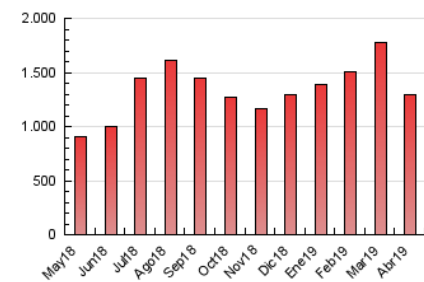

Páginas (x 1000)