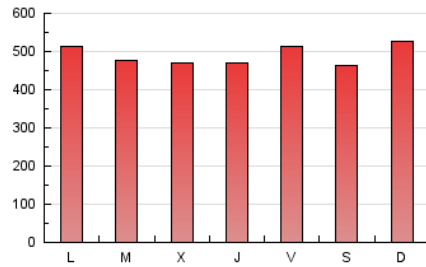

1. Cifras totales y promedios (Nacional e Internacional)

MES - AÑO	NAVEGADORES UNICOS	VISITAS	PAGINAS
Abril - 2019	431.582	904.085	1.473.049
PROMEDIO DIARIO	25.087	30.136	49.102
PROMEDIO LUNES-VIERNES	25.109	30.044	48.922
PROMEDIO SABADO-DOMINGO	25.027	30.390	49.595
PAGINAS / VISITAS	1,63		
DURACION MEDIA VISITAS	0:01:24		
DURACION MEDIA PAGINAS	0:02:14		

2. Secciones (Nacional e Internacional)

	PAGINAS	%
HOME	310.055	21.05 %
RESTO	1.162.994	78.95 %

3. Por día del mes (Nacional e Internacional)

Día	N. únicos	Visitas	Páginas	Día	N. únicos	Visitas	Páginas	Día	N. únicos	Visitas	Páginas
1	20.452	25.129	44.449	11	22.972	26.742	43.216	21	27.171	33.665	56.167
2	20.044	24.517	41.359	12	18.202	22.776	40.965	22	28.978	34.583	56.677
3	25.693	30.987	50.020	13	18.043	21.791	37.978	23	20.606	24.880	43.099
4	30.835	37.181	60.312	14	20.538	25.029	41.991	24	21.645	25.820	42.064
5	35.137	42.432	66.873	15	29.997	35.006	53.998	25	21.157	25.700	43.689
6	30.193	35.272	54.279	16	40.792	46.139	65.370	26	17.370	21.236	36.512
7	27.868	33.971	54.517	17	26.771	31.324	49.640	27	17.951	21.262	36.231
8	20.158	24.675	42.264	18	20.899	25.359	40.871	28	25.262	33.523	58.276
9	17.746	22.436	38.809	19	39.671	43.853	60.839	29	25.982	33.023	59.307
10	23.122	27.957	46.243	20	33.190	38.609	57.320	30	24.174	29.208	49.714

4. Gráficas (Nacional e Internacional)

4.1 Por día de la semana (promedio)

N. únicos / Visitas (x 100)

Páginas (x 100)

4.2 Por franja horaria (promedio)

Visitas (x 1000)

Páginas (x 1000)

4.3 Por meses