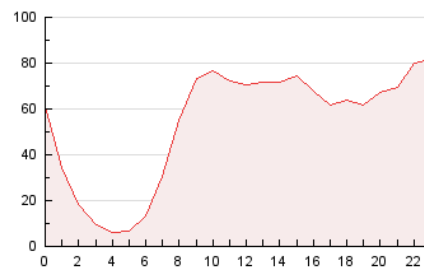

2. Secciones (Nacional)

	PAGINAS	%
HOME	283.888	21.86 %
RESTO	1.014.737	78.14 %

3. Por día del mes (Nacional)

Día	N. únicos	Visitas	Páginas	Día	N. únicos	Visitas	Páginas	Día	N. únicos	Visitas	Páginas
1	18.026	22.317	40.222	11	20.558	23.912	38.825	21	23.993	29.937	50.461
2	17.920	22.126	37.776	12	15.437	19.470	35.307	22	26.097	31.343	51.829
3	23.041	27.842	45.447	13	15.567	18.858	33.272	23	18.085	21.959	38.779
4	27.807	33.539	54.515	14	17.652	21.562	36.830	24	18.044	21.851	36.659
5	31.051	37.648	59.936	15	20.429	24.733	41.194	25	17.579	21.705	38.022
6	26.331	30.912	47.859	16	35.578	40.485	57.568	26	14.659	18.133	31.829
7	24.679	30.249	48.784	17	23.801	28.006	44.819	27	15.191	18.143	31.532
8	17.808	21.866	37.897	18	18.175	22.157	36.142	28	21.827	29.473	52.043
9	15.294	19.507	34.381	19	31.801	35.564	50.536	29	22.188	28.775	52.446
10	20.412	24.706	41.108	20	26.465	31.416	48.584	30	20.955	25.548	44.023

4. Gráficas (Nacional)

4.1 Por día de la semana (promedio)

N. únicos / Visitas (x 100)

Páginas (x 100)

4.2 Por franja horaria (promedio)

Visitas (x 1000)

Páginas (x 1000)

4.3 Por meses