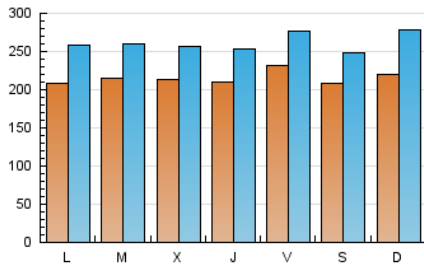

1. Cifras totales y promedios (Nacional)

MES - AÑO	NAVEGADORES UNICOS	VISITAS	PAGINAS
Abril - 2019	357.582	783.742	1.298.625
PROMEDIO DIARIO	21.548	26.125	43.288
PROMEDIO LUNES-VIERNES	21.579	26.054	43.148
PROMEDIO SABADO-DOMINGO	21.463	26.319	43.671
PAGINAS / VISITAS	1,66		
DURACION MEDIA VISITAS	0:01:27		
DURACION MEDIA PAGINAS	0:02:13		

2. Secciones (Nacional)

	PAGINAS	%
HOME	283.888	21.86 %
RESTO	1.014.737	78.14 %

3. Por día del mes (Nacional)

Día	N. únicos	Visitas	Páginas	Día	N. únicos	Visitas	Páginas	Día	N. únicos	Visitas	Páginas
1	18.026	22.317	40.222	11	20.558	23.912	38.825	21	23.993	29.937	50.461
2	17.920	22.126	37.776	12	15.437	19.470	35.307	22	26.097	31.343	51.829
3	23.041	27.842	45.447	13	15.567	18.858	33.272	23	18.085	21.959	38.779
4	27.807	33.539	54.515	14	17.652	21.562	36.830	24	18.044	21.851	36.659
5	31.051	37.648	59.936	15	20.429	24.733	41.194	25	17.579	21.705	38.022
6	26.331	30.912	47.859	16	35.578	40.485	57.568	26	14.659	18.133	31.829
7	24.679	30.249	48.784	17	23.801	28.006	44.819	27	15.191	18.143	31.532
8	17.808	21.866	37.897	18	18.175	22.157	36.142	28	21.827	29.473	52.043
9	15.294	19.507	34.381	19	31.801	35.564	50.536	29	22.188	28.775	52.446
10	20.412	24.706	41.108	20	26.465	31.416	48.584	30	20.955	25.548	44.023

4. Gráficas (Nacional)

4.1 Por día de la semana (promedio)

N. únicos / Visitas (x 100)

Páginas (x 100)

4.2 Por franja horaria (promedio)

Visitas (x 1000)

Páginas (x 1000)

4.3 Por meses