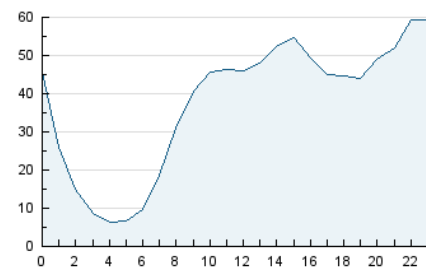

2. Secciones (Nacional e Internacional)

	PAGINAS	%
HOME	310.055	21.05 %
RESTO	1.162.994	78.95 %

3. Por día del mes (Nacional e Internacional)

Día	N. únicos	Visitas	Páginas	Día	N. únicos	Visitas	Páginas	Día	N. únicos	Visitas	Páginas
1	20.452	25.129	44.449	11	22.972	26.742	43.216	21	27.171	33.665	56.167
2	20.044	24.517	41.359	12	18.202	22.776	40.965	22	28.978	34.583	56.677
3	25.693	30.987	50.020	13	18.043	21.791	37.978	23	20.606	24.880	43.099
4	30.835	37.181	60.312	14	20.538	25.029	41.991	24	21.645	25.820	42.064
5	35.137	42.432	66.873	15	29.997	35.006	53.998	25	21.157	25.700	43.689
6	30.193	35.272	54.279	16	40.792	46.139	65.370	26	17.370	21.236	36.512
7	27.868	33.971	54.517	17	26.771	31.324	49.640	27	17.951	21.262	36.231
8	20.158	24.675	42.264	18	20.899	25.359	40.871	28	25.262	33.523	58.276
9	17.746	22.436	38.809	19	39.671	43.853	60.839	29	25.982	33.023	59.307
10	23.122	27.957	46.243	20	33.190	38.609	57.320	30	24.174	29.208	49.714

4. Gráficas (Nacional e Internacional)

4.1 Por día de la semana (promedio)

N. únicos / Visitas (x 100)

Páginas (x 100)

4.2 Por franja horaria (promedio)

Visitas (x 1000)

Páginas (x 1000)

4.3 Por meses