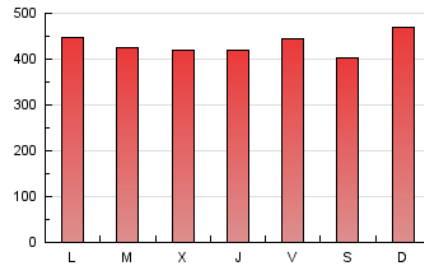

1. Cifras totales y promedios (Nacional)

MES - AÑO	NAVEGADORES UNICOS	VISITAS	PAGINAS
Abril - 2019	357.582	783.742	1.298.625
PROMEDIO DIARIO	21.548	26.125	43.288
PROMEDIO LUNES-VIERNES	21.579	26.054	43.148
PROMEDIO SABADO-DOMINGO	21.463	26.319	43.671
PAGINAS / VISITAS	1,66		
DURACION MEDIA VISITAS	0:01:27		
DURACION MEDIA PAGINAS	0:02:13		

2. Secciones (Nacional)

	PAGINAS	%
HOME	283.888	21.86 %
RESTO	1.014.737	78.14 %

3. Por día del mes (Nacional)

Día	N. únicos	Visitas	Páginas	Día	N. únicos	Visitas	Páginas	Día	N. únicos	Visitas	Páginas
1	18.026	22.317	40.222	11	20.558	23.912	38.825	21	23.993	29.937	50.461
2	17.920	22.126	37.776	12	15.437	19.470	35.307	22	26.097	31.343	51.829
3	23.041	27.842	45.447	13	15.567	18.858	33.272	23	18.085	21.959	38.779
4	27.807	33.539	54.515	14	17.652	21.562	36.830	24	18.044	21.851	36.659
5	31.051	37.648	59.936	15	20.429	24.733	41.194	25	17.579	21.705	38.022
6	26.331	30.912	47.859	16	35.578	40.485	57.568	26	14.659	18.133	31.829
7	24.679	30.249	48.784	17	23.801	28.006	44.819	27	15.191	18.143	31.532
8	17.808	21.866	37.897	18	18.175	22.157	36.142	28	21.827	29.473	52.043
9	15.294	19.507	34.381	19	31.801	35.564	50.536	29	22.188	28.775	52.446
10	20.412	24.706	41.108	20	26.465	31.416	48.584	30	20.955	25.548	44.023

4. Gráficas (Nacional)

4.1 Por día de la semana (promedio)

N. únicos / Visitas (x 100)

Páginas (x 100)

4.2 Por franja horaria (promedio)

Visitas (x 1000)

Páginas (x 1000)

4.3 Por meses