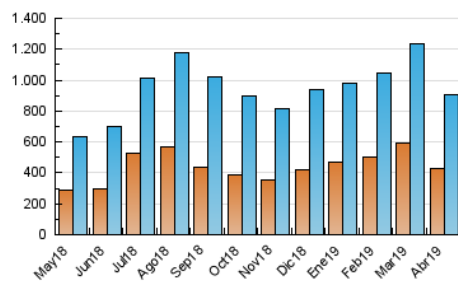

4.3 Por meses

N. únicos / Visitas (x 1000)