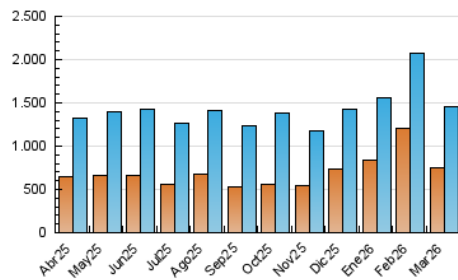

1. Cifras totales y promedios (Nacional)

MES - AÑO	NAVEGADORES UNICOS	VISITAS	PAGINAS
Marzo - 2026	756.969	1.462.556	2.224.412
PROMEDIO DIARIO	38.126	46.914	71.448
PROMEDIO LUNES-VIERNES	34.009	43.019	67.584
PROMEDIO SABADO-DOMINGO	48.188	56.436	80.895
PAGINAS / VISITAS	1,52		
DURACION MEDIA VISITAS	0:01:40		
TIEMPO INTERACCIÓN MEDIO	0:01:07		

2. Secciones (Nacional)

	PAGINAS	%
HOME	445.720	20.12 %
RESTO	1.769.177	79.88 %

3. Por día del mes (Nacional)

Día	N. únicos	Visitas	Páginas	Día	N. únicos	Visitas	Páginas	Día	N. únicos	Visitas	Páginas
1	29.043	36.140	58.925	11	40.398	57.377	101.352	21	50.560	58.353	84.444
2	31.006	38.857	59.655	12	34.467	46.850	77.658	22	68.586	77.142	99.908
3	21.744	30.907	49.315	13	42.174	50.501	74.542	23	59.387	68.724	94.172
4	20.451	28.499	47.288	14	125.009	136.331	169.461	24	34.539	43.354	68.277
5	24.358	31.104	56.213	15	37.339	45.601	68.516	25	40.555	47.449	70.024
6	37.833	45.825	68.215	16	24.387	32.139	51.132	26	33.590	40.886	60.476
7	38.376	46.866	73.819	17	27.873	35.686	55.488	27	28.363	41.195	69.290
8	33.265	40.805	63.863	18	58.121	66.012	91.821	28	27.086	34.283	57.011
9	28.384	36.471	61.355	19	53.164	62.327	93.343	29	24.431	32.401	52.104
10	21.422	28.644	50.296	20	35.710	43.610	68.136	30	26.211	36.936	61.413
								31	24.066	33.070	57.385

4. Gráficas (Nacional)

4.1 Por día de la semana (promedio)

N. únicos / Visitas (x 100)

Páginas (x 100)

4.2 Por franja horaria (promedio)

Visitas_ (x 1000)

Páginas (x 1000)

4.3 Por meses

N. únicos / Visitas (x 1000)

Páginas (x 1000)

5. Observaciones

Este Medio Electrónico de Comunicación ha sido medido por la herramienta Google Analytics de Google (GA4).

6. Definiciones básicas (Para más información ver Normas Técnicas para el Control de los Medios Electrónicos de Comunicación)