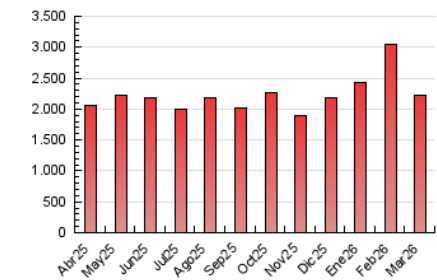

1. Cifras totales y promedios (Nacional)

MES - AÑO	NAVEGADORES UNICOS	VISITAS	PAGINAS
Marzo - 2026	756.969	1.462.556	2.224.412
PROMEDIO DIARIO	38.126	46.914	71.448
PROMEDIO LUNES-VIERNES	34.009	43.019	67.584
PROMEDIO SABADO-DOMINGO	48.188	56.436	80.895
PAGINAS / VISITAS	1,52		
DURACION MEDIA VISITAS	0:01:40		
TIEMPO INTERACCIÓN MEDIO	0:01:07		

2. Secciones (Nacional)

	PAGINAS	%
HOME	445.720	20.12 %
RESTO	1.769.177	79.88 %

3. Por día del mes (Nacional)

Día	N. únicos	Visitas	Páginas	Día	N. únicos	Visitas	Páginas	Día	N. únicos	Visitas	Páginas
1	29.043	36.140	58.925	11	40.398	57.377	101.352	21	50.560	58.353	84.444
2	31.006	38.857	59.655	12	34.467	46.850	77.658	22	68.586	77.142	99.908
3	21.744	30.907	49.315	13	42.174	50.501	74.542	23	59.387	68.724	94.172
4	20.451	28.499	47.288	14	125.009	136.331	169.461	24	34.539	43.354	68.277
5	24.358	31.104	56.213	15	37.339	45.601	68.516	25	40.555	47.449	70.024
6	37.833	45.825	68.215	16	24.387	32.139	51.132	26	33.590	40.886	60.476
7	38.376	46.866	73.819	17	27.873	35.686	55.488	27	28.363	41.195	69.290
8	33.265	40.805	63.863	18	58.121	66.012	91.821	28	27.086	34.283	57.011
9	28.384	36.471	61.355	19	53.164	62.327	93.343	29	24.431	32.401	52.104
10	21.422	28.644	50.296	20	35.710	43.610	68.136	30	26.211	36.936	61.413
								31	24.066	33.070	57.385

4. Gráficas (Nacional)

4.1 Por día de la semana (promedio)

N. únicos / Visitas (x 100)

Páginas (x 100)

4.2 Por franja horaria (promedio)

Visitas_ (x 1000)

Páginas (x 1000)

4.3 Por meses

N. únicos / Visitas (x 1000)

Páginas (x 1000)

5. Observaciones

Este Medio Electrónico de Comunicación ha sido medido por la herramienta Google Analytics de Google (GA4).

6. Definiciones básicas (Para más información ver Normas Técnicas para el Control de los Medios Electrónicos de Comunicación)