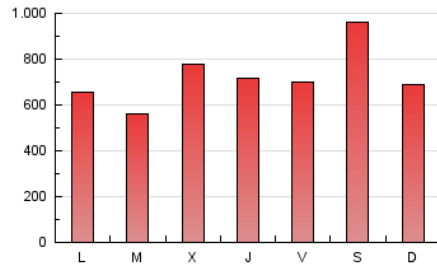

1. Cifras totales y promedios (Nacional)

MES - AÑO	NAVEGADORES UNICOS	VISITAS	PAGINAS
Marzo - 2026	756.969	1.462.556	2.224.412
PROMEDIO DIARIO	38.126	46.914	71.448
PROMEDIO LUNES-VIERNES	34.009	43.019	67.584
PROMEDIO SABADO-DOMINGO	48.188	56.436	80.895
PAGINAS / VISITAS	1,52		
DURACION MEDIA VISITAS	0:01:40		
TIEMPO INTERACCIÓN MEDIO	0:01:07		

2. Secciones (Nacional)

	PAGINAS	%
HOME	445.720	20.12 %
RESTO	1.769.177	79.88 %

3. Por día del mes (Nacional)

Día	N. únicos	Visitas	Páginas	Día	N. únicos	Visitas	Páginas	Día	N. únicos	Visitas	Páginas
1	29.043	36.140	58.925	11	40.398	57.377	101.352	21	50.560	58.353	84.444
2	31.006	38.857	59.655	12	34.467	46.850	77.658	22	68.586	77.142	99.908
3	21.744	30.907	49.315	13	42.174	50.501	74.542	23	59.387	68.724	94.172
4	20.451	28.499	47.288	14	125.009	136.331	169.461	24	34.539	43.354	68.277
5	24.358	31.104	56.213	15	37.339	45.601	68.516	25	40.555	47.449	70.024
6	37.833	45.825	68.215	16	24.387	32.139	51.132	26	33.590	40.886	60.476
7	38.376	46.866	73.819	17	27.873	35.686	55.488	27	28.363	41.195	69.290
8	33.265	40.805	63.863	18	58.121	66.012	91.821	28	27.086	34.283	57.011
9	28.384	36.471	61.355	19	53.164	62.327	93.343	29	24.431	32.401	52.104
10	21.422	28.644	50.296	20	35.710	43.610	68.136	30	26.211	36.936	61.413
								31	24.066	33.070	57.385

4. Gráficas (Nacional)

4.1 Por día de la semana (promedio)

N. únicos / Visitas (x 100)

Páginas (x 100)

4.2 Por franja horaria (promedio)

Visitas_ (x 1000)

Páginas (x 1000)

4.3 Por meses