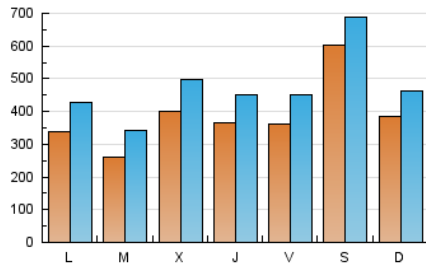

1. Cifras totales y promedios (Nacional)

MES - AÑO	NAVEGADORES UNICOS	VISITAS	PAGINAS
Marzo - 2026	756.969	1.462.556	2.224.412
PROMEDIO DIARIO	38.126	46.914	71.448
PROMEDIO LUNES-VIERNES	34.009	43.019	67.584
PROMEDIO SABADO-DOMINGO	48.188	56.436	80.895
PAGINAS / VISITAS	1,52		
DURACION MEDIA VISITAS	0:01:40		
TIEMPO INTERACCIÓN MEDIO	0:01:07		

2. Secciones (Nacional)

	PAGINAS	%
HOME	445.720	20.12 %
RESTO	1.769.177	79.88 %

3. Por día del mes (Nacional)

Día	N. únicos	Visitas	Páginas	Día	N. únicos	Visitas	Páginas	Día	N. únicos	Visitas	Páginas
1	29.043	36.140	58.925	11	40.398	57.377	101.352	21	50.560	58.353	84.444
2	31.006	38.857	59.655	12	34.467	46.850	77.658	22	68.586	77.142	99.908
3	21.744	30.907	49.315	13	42.174	50.501	74.542	23	59.387	68.724	94.172
4	20.451	28.499	47.288	14	125.009	136.331	169.461	24	34.539	43.354	68.277
5	24.358	31.104	56.213	15	37.339	45.601	68.516	25	40.555	47.449	70.024
6	37.833	45.825	68.215	16	24.387	32.139	51.132	26	33.590	40.886	60.476
7	38.376	46.866	73.819	17	27.873	35.686	55.488	27	28.363	41.195	69.290
8	33.265	40.805	63.863	18	58.121	66.012	91.821	28	27.086	34.283	57.011
9	28.384	36.471	61.355	19	53.164	62.327	93.343	29	24.431	32.401	52.104
10	21.422	28.644	50.296	20	35.710	43.610	68.136	30	26.211	36.936	61.413
								31	24.066	33.070	57.385

4. Gráficas (Nacional)

4.1 Por día de la semana (promedio)

N. únicos / Visitas (x 100)

Páginas (x 100)

4.2 Por franja horaria (promedio)

Visitas_ (x 1000)

Páginas (x 1000)

4.3 Por meses