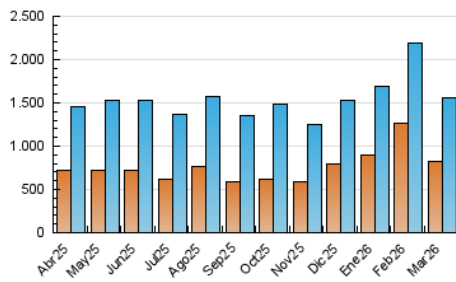

4.3 Por meses

N. únicos / Visitas (x 1000)