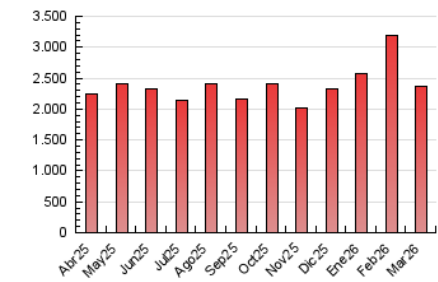

Páginas (x 1000)