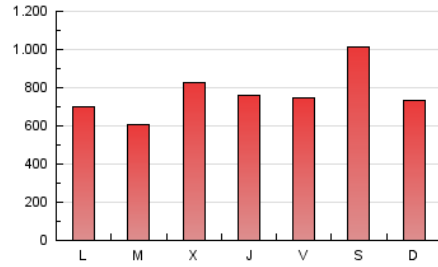

1. Cifras totales y promedios (Nacional e Internacional)

MES - AÑO	NAVEGADORES UNICOS	VISITAS	PAGINAS
Marzo - 2026	820.102	1.557.629	2.371.677
PROMEDIO DIARIO	40.825	50.130	76.175
PROMEDIO LUNES-VIERNES	36.628	46.179	72.249
PROMEDIO SABADO-DOMINGO	51.084	59.789	85.773
PAGINAS / VISITAS	1,52		
DURACION MEDIA VISITAS	0:01:40		
TIEMPO INTERACCIÓN MEDIO	0:01:05		

2. Secciones (Nacional e Internacional)

	PAGINAS	%
HOME	469.049	19.86 %
RESTO	1.892.391	80.14 %

3. Por día del mes (Nacional e Internacional)

Día	N. únicos	Visitas	Páginas	Día	N. únicos	Visitas	Páginas	Día	N. únicos	Visitas	Páginas
1	31.263	38.717	62.606	11	43.472	62.240	108.110	21	53.928	61.920	89.646
2	33.415	41.290	63.337	12	37.404	50.608	83.573	22	71.575	80.088	104.486
3	23.675	33.251	52.682	13	45.104	53.874	79.412	23	62.515	72.449	99.552
4	22.253	30.556	50.457	14	128.527	140.364	175.225	24	37.246	46.709	73.708
5	26.320	33.226	59.530	15	40.456	49.601	73.505	25	43.017	50.319	74.573
6	41.018	49.441	72.884	16	27.376	35.438	55.953	26	35.714	43.275	64.298
7	41.603	50.732	79.062	17	30.650	38.938	60.065	27	30.785	44.905	74.886
8	36.196	43.930	68.586	18	61.425	69.757	96.677	28	29.428	36.979	62.008
9	30.917	39.309	65.417	19	55.756	65.589	97.778	29	26.783	35.766	56.836
10	23.806	31.535	54.505	20	38.032	46.549	72.420	30	29.039	40.121	66.941
								31	26.879	36.563	62.722

4. Gráficas (Nacional e Internacional)

4.1 Por día de la semana (promedio)

N. únicos / Visitas (x 100)

Páginas (x 100)

4.2 Por franja horaria (promedio)

Visitas_ (x 1000)

Páginas (x 1000)

4.3 Por meses