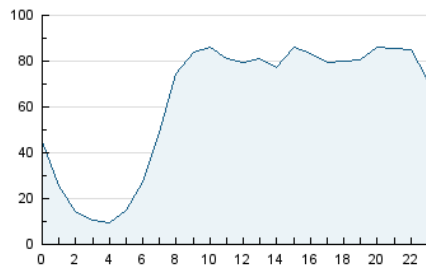

2. Secciones (Nacional)

	PAGINAS	%
HOME	445.720	20.12 %
RESTO	1.769.177	79.88 %

3. Por día del mes (Nacional)

Día	N. únicos	Visitas	Páginas	Día	N. únicos	Visitas	Páginas	Día	N. únicos	Visitas	Páginas
1	29.043	36.140	58.925	11	40.398	57.377	101.352	21	50.560	58.353	84.444
2	31.006	38.857	59.655	12	34.467	46.850	77.658	22	68.586	77.142	99.908
3	21.744	30.907	49.315	13	42.174	50.501	74.542	23	59.387	68.724	94.172
4	20.451	28.499	47.288	14	125.009	136.331	169.461	24	34.539	43.354	68.277
5	24.358	31.104	56.213	15	37.339	45.601	68.516	25	40.555	47.449	70.024
6	37.833	45.825	68.215	16	24.387	32.139	51.132	26	33.590	40.886	60.476
7	38.376	46.866	73.819	17	27.873	35.686	55.488	27	28.363	41.195	69.290
8	33.265	40.805	63.863	18	58.121	66.012	91.821	28	27.086	34.283	57.011
9	28.384	36.471	61.355	19	53.164	62.327	93.343	29	24.431	32.401	52.104
10	21.422	28.644	50.296	20	35.710	43.610	68.136	30	26.211	36.936	61.413
								31	24.066	33.070	57.385

4. Gráficas (Nacional)

4.1 Por día de la semana (promedio)

N. únicos / Visitas (x 100)

Páginas (x 100)

4.2 Por franja horaria (promedio)

Visitas_ (x 1000)

Páginas (x 1000)

4.3 Por meses