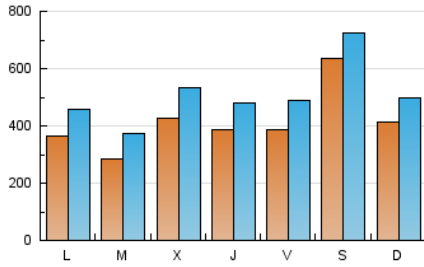

1. Cifras totales y promedios (Nacional e Internacional)

MES - AÑO	NAVEGADORES UNICOS	VISITAS	PAGINAS
Marzo - 2026	820.102	1.557.629	2.371.677
PROMEDIO DIARIO	40.825	50.130	76.175
PROMEDIO LUNES-VIERNES	36.628	46.179	72.249
PROMEDIO SABADO-DOMINGO	51.084	59.789	85.773
PAGINAS / VISITAS	1,52		
DURACION MEDIA VISITAS	0:01:40		
TIEMPO INTERACCIÓN MEDIO	0:01:05		

2. Secciones (Nacional e Internacional)

	PAGINAS	%
HOME	469.049	19.86 %
RESTO	1.892.391	80.14 %

3. Por día del mes (Nacional e Internacional)

Día	N. únicos	Visitas	Páginas	Día	N. únicos	Visitas	Páginas	Día	N. únicos	Visitas	Páginas
1	31.263	38.717	62.606	11	43.472	62.240	108.110	21	53.928	61.920	89.646
2	33.415	41.290	63.337	12	37.404	50.608	83.573	22	71.575	80.088	104.486
3	23.675	33.251	52.682	13	45.104	53.874	79.412	23	62.515	72.449	99.552
4	22.253	30.556	50.457	14	128.527	140.364	175.225	24	37.246	46.709	73.708
5	26.320	33.226	59.530	15	40.456	49.601	73.505	25	43.017	50.319	74.573
6	41.018	49.441	72.884	16	27.376	35.438	55.953	26	35.714	43.275	64.298
7	41.603	50.732	79.062	17	30.650	38.938	60.065	27	30.785	44.905	74.886
8	36.196	43.930	68.586	18	61.425	69.757	96.677	28	29.428	36.979	62.008
9	30.917	39.309	65.417	19	55.756	65.589	97.778	29	26.783	35.766	56.836
10	23.806	31.535	54.505	20	38.032	46.549	72.420	30	29.039	40.121	66.941
								31	26.879	36.563	62.722

4. Gráficas (Nacional e Internacional)

4.1 Por día de la semana (promedio)

N. únicos / Visitas (x 100)

Páginas (x 100)

4.2 Por franja horaria (promedio)

Visitas_ (x 1000)

Páginas (x 1000)

4.3 Por meses