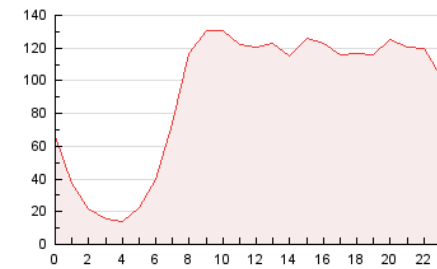

2. Secciones (Nacional)

	PAGINAS	%
HOME	445.720	20.12 %
RESTO	1.769.177	79.88 %

3. Por día del mes (Nacional)

Día	N. únicos	Visitas	Páginas	Día	N. únicos	Visitas	Páginas	Día	N. únicos	Visitas	Páginas
1	29.043	36.140	58.925	11	40.398	57.377	101.352	21	50.560	58.353	84.444
2	31.006	38.857	59.655	12	34.467	46.850	77.658	22	68.586	77.142	99.908
3	21.744	30.907	49.315	13	42.174	50.501	74.542	23	59.387	68.724	94.172
4	20.451	28.499	47.288	14	125.009	136.331	169.461	24	34.539	43.354	68.277
5	24.358	31.104	56.213	15	37.339	45.601	68.516	25	40.555	47.449	70.024
6	37.833	45.825	68.215	16	24.387	32.139	51.132	26	33.590	40.886	60.476
7	38.376	46.866	73.819	17	27.873	35.686	55.488	27	28.363	41.195	69.290
8	33.265	40.805	63.863	18	58.121	66.012	91.821	28	27.086	34.283	57.011
9	28.384	36.471	61.355	19	53.164	62.327	93.343	29	24.431	32.401	52.104
10	21.422	28.644	50.296	20	35.710	43.610	68.136	30	26.211	36.936	61.413
								31	24.066	33.070	57.385

4. Gráficas (Nacional)

4.1 Por día de la semana (promedio)

N. únicos / Visitas (x 100)

Páginas (x 100)

4.2 Por franja horaria (promedio)

Visitas_ (x 1000)

Páginas (x 1000)

4.3 Por meses

N. únicos / Visitas (x 1000)

Páginas (x 1000)

5. Observaciones

Este Medio Electrónico de Comunicación ha sido medido por la herramienta Google Analytics de Google (GA4).

6. Definiciones básicas (Para más información ver Normas Técnicas para el Control de los Medios Electrónicos de Comunicación)