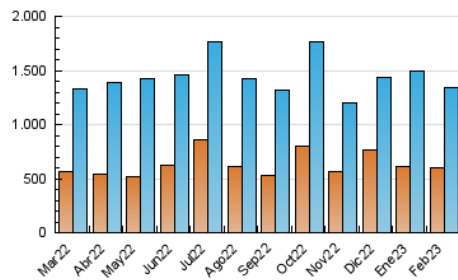

4.3 Por meses

N. únicos / Visitas (x 1000)