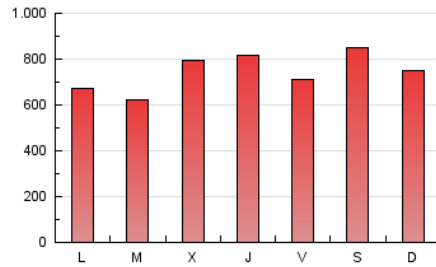

1. Cifras totales y promedios (Nacional)

MES - AÑO	NAVEGADORES UNICOS	VISITAS	PAGINAS
Febrero - 2023	553.763	1.252.832	2.088.504
PROMEDIO DIARIO	34.878	44.744	74.589
PROMEDIO LUNES-VIERNES	32.070	42.074	72.416
PROMEDIO SABADO-DOMINGO	41.898	51.419	80.024
PAGINAS / VISITAS	1,67		
DURACION MEDIA VISITAS	0:01:35		
DURACION MEDIA PAGINAS	0:02:22		

2. Secciones (Nacional)

	PAGINAS	%
HOME	539.404	25.83 %
RESTO	1.549.100	74.17 %

3. Por día del mes (Nacional)

Día	N. únicos	Visitas	Páginas	Día	N. únicos	Visitas	Páginas	Día	N. únicos	Visitas	Páginas
1	32.397	48.770	94.955	11	73.684	83.308	114.156	21	28.503	36.161	59.890
2	41.672	65.366	119.958	12	35.121	44.254	71.679	22	25.929	33.827	56.298
3	38.002	49.073	80.886	13	30.362	39.526	69.107	23	33.607	43.023	71.807
4	52.976	62.941	90.970	14	24.983	33.337	60.600	24	29.101	38.003	66.811
5	50.893	59.867	85.915	15	28.177	36.269	60.368	25	30.422	41.407	72.768
6	33.754	42.536	71.226	16	20.339	27.319	49.642	26	27.776	35.331	61.805
7	29.679	38.464	68.618	17	23.590	31.653	57.281	27	25.792	34.107	60.222
8	66.638	77.001	107.122	18	29.494	38.264	62.572	28	23.751	31.845	59.807
9	38.433	49.336	85.565	19	34.817	45.976	80.328				
10	36.435	46.886	80.239	20	30.255	38.982	67.909				

4. Gráficas (Nacional)

4.1 Por día de la semana (promedio)

N. únicos / Visitas (x 100)

Páginas (x 100)

4.2 Por franja horaria (promedio)

Visitas_ (x 1000)

Páginas (x 1000)

4.3 Por meses