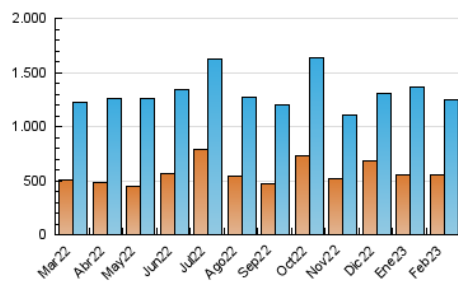

4.3 Por meses

N. únicos / Visitas (x 1000)