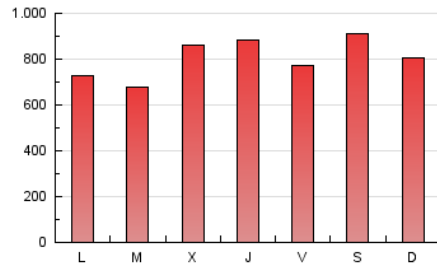

1. Cifras totales y promedios (Nacional e Internacional)

MES - AÑO	NAVEGADORES UNICOS	VISITAS	PAGINAS
Febrero - 2023	605.034	1.344.540	2.256.075
PROMEDIO DIARIO	37.599	48.019	80.574
PROMEDIO LUNES-VIERNES	34.784	45.355	78.419
PROMEDIO SABADO-DOMINGO	44.639	54.681	85.963
PAGINAS / VISITAS	1,68		
DURACION MEDIA VISITAS	0:01:35		
DURACION MEDIA PAGINAS	0:02:20		

2. Secciones (Nacional e Internacional)

	PAGINAS	%
HOME	567.479	25.15 %
RESTO	1.688.596	74.85 %

3. Por día del mes (Nacional e Internacional)

Día	N. únicos	Visitas	Páginas	Día	N. únicos	Visitas	Páginas	Día	N. únicos	Visitas	Páginas
1	36.239	53.612	104.200	11	76.759	87.176	120.864	21	31.062	39.148	65.173
2	46.216	71.358	131.434	12	37.680	47.257	77.163	22	29.057	37.214	61.785
3	41.572	53.528	89.386	13	33.085	42.667	75.063	23	35.897	45.731	76.762
4	56.050	66.461	97.460	14	27.468	36.310	65.952	24	31.436	40.785	71.677
5	54.191	63.679	92.538	15	30.286	38.759	64.979	25	32.920	44.426	78.338
6	36.713	45.952	77.292	16	22.168	29.656	53.956	26	29.836	37.926	66.804
7	32.145	41.381	73.875	17	25.621	34.198	61.978	27	27.953	36.594	65.017
8	69.871	80.794	113.722	18	32.017	41.447	68.309	28	25.846	34.527	65.022
9	41.424	52.890	91.926	19	37.661	49.075	86.229				
10	38.968	50.016	85.804	20	32.643	41.973	73.367				

4. Gráficas (Nacional e Internacional)

4.1 Por día de la semana (promedio)

N. únicos / Visitas (x 100)

Páginas (x 100)

4.2 Por franja horaria (promedio)

Visitas_ (x 1000)

Páginas (x 1000)

4.3 Por meses