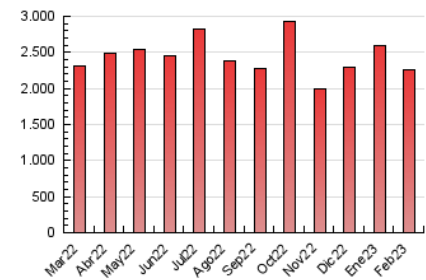

Páginas (x 1000)