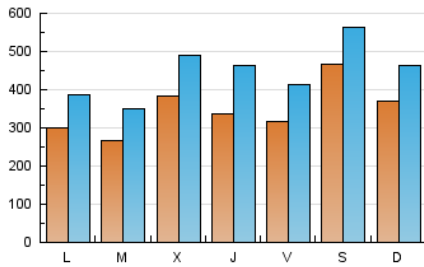

1. Cifras totales y promedios (Nacional)

MES - AÑO	NAVEGADORES UNICOS	VISITAS	PAGINAS
Febrero - 2023	553.763	1.252.832	2.088.504
PROMEDIO DIARIO	34.878	44.744	74.589
PROMEDIO LUNES-VIERNES	32.070	42.074	72.416
PROMEDIO SABADO-DOMINGO	41.898	51.419	80.024
PAGINAS / VISITAS	1,67		
DURACION MEDIA VISITAS	0:01:35		
DURACION MEDIA PAGINAS	0:02:22		

2. Secciones (Nacional)

	PAGINAS	%
HOME	539.404	25.83 %
RESTO	1.549.100	74.17 %

3. Por día del mes (Nacional)

Día	N. únicos	Visitas	Páginas	Día	N. únicos	Visitas	Páginas	Día	N. únicos	Visitas	Páginas
1	32.397	48.770	94.955	11	73.684	83.308	114.156	21	28.503	36.161	59.890
2	41.672	65.366	119.958	12	35.121	44.254	71.679	22	25.929	33.827	56.298
3	38.002	49.073	80.886	13	30.362	39.526	69.107	23	33.607	43.023	71.807
4	52.976	62.941	90.970	14	24.983	33.337	60.600	24	29.101	38.003	66.811
5	50.893	59.867	85.915	15	28.177	36.269	60.368	25	30.422	41.407	72.768
6	33.754	42.536	71.226	16	20.339	27.319	49.642	26	27.776	35.331	61.805
7	29.679	38.464	68.618	17	23.590	31.653	57.281	27	25.792	34.107	60.222
8	66.638	77.001	107.122	18	29.494	38.264	62.572	28	23.751	31.845	59.807
9	38.433	49.336	85.565	19	34.817	45.976	80.328				
10	36.435	46.886	80.239	20	30.255	38.982	67.909				

4. Gráficas (Nacional)

4.1 Por día de la semana (promedio)

N. únicos / Visitas (x 100)

Páginas (x 100)

4.2 Por franja horaria (promedio)

Visitas_ (x 1000)

Páginas (x 1000)

4.3 Por meses