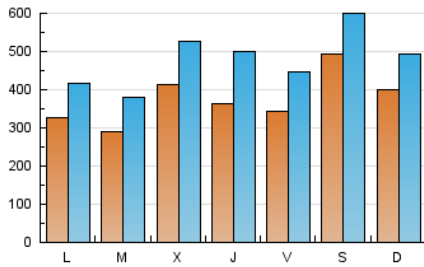

1. Cifras totales y promedios (Nacional e Internacional)

MES - AÑO	NAVEGADORES UNICOS	VISITAS	PAGINAS
Febrero - 2023	605.034	1.344.540	2.256.075
PROMEDIO DIARIO	37.599	48.019	80.574
PROMEDIO LUNES-VIERNES	34.784	45.355	78.419
PROMEDIO SABADO-DOMINGO	44.639	54.681	85.963
PAGINAS / VISITAS	1,68		
DURACION MEDIA VISITAS	0:01:35		
DURACION MEDIA PAGINAS	0:02:20		

2. Secciones (Nacional e Internacional)

	PAGINAS	%
HOME	567.479	25.15 %
RESTO	1.688.596	74.85 %

3. Por día del mes (Nacional e Internacional)

Día	N. únicos	Visitas	Páginas	Día	N. únicos	Visitas	Páginas	Día	N. únicos	Visitas	Páginas
1	36.239	53.612	104.200	11	76.759	87.176	120.864	21	31.062	39.148	65.173
2	46.216	71.358	131.434	12	37.680	47.257	77.163	22	29.057	37.214	61.785
3	41.572	53.528	89.386	13	33.085	42.667	75.063	23	35.897	45.731	76.762
4	56.050	66.461	97.460	14	27.468	36.310	65.952	24	31.436	40.785	71.677
5	54.191	63.679	92.538	15	30.286	38.759	64.979	25	32.920	44.426	78.338
6	36.713	45.952	77.292	16	22.168	29.656	53.956	26	29.836	37.926	66.804
7	32.145	41.381	73.875	17	25.621	34.198	61.978	27	27.953	36.594	65.017
8	69.871	80.794	113.722	18	32.017	41.447	68.309	28	25.846	34.527	65.022
9	41.424	52.890	91.926	19	37.661	49.075	86.229				
10	38.968	50.016	85.804	20	32.643	41.973	73.367				

4. Gráficas (Nacional e Internacional)

4.1 Por día de la semana (promedio)

N. únicos / Visitas (x 100)

Páginas (x 100)

4.2 Por franja horaria (promedio)

Visitas_ (x 1000)

Páginas (x 1000)

4.3 Por meses