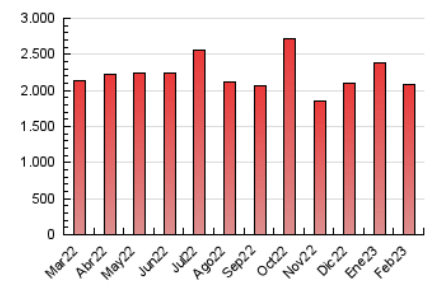

Páginas (x 1000)