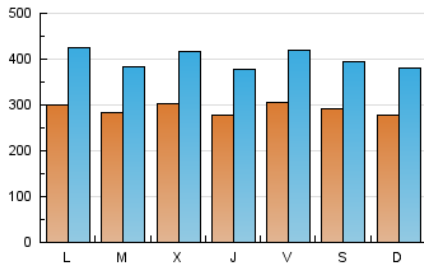

1. Cifras totales y promedios (Nacional e Internacional)

MES - AÑO	NAVEGADORES UNICOS	VISITAS	PAGINAS
Febrero - 2021	389.309	1.117.802	2.104.432
PROMEDIO DIARIO	29.166	39.922	75.158
PROMEDIO LUNES-VIERNES	29.437	40.434	76.253
PROMEDIO SABADO-DOMINGO	28.487	38.640	72.421
PAGINAS / VISITAS	1,88		
DURACION MEDIA VISITAS	0:01:54		
DURACION MEDIA PAGINAS	0:02:09		

2. Secciones (Nacional e Internacional)

	PAGINAS	%
HOME	657.752	31.26 %
RESTO	1.446.680	68.74 %

3. Por día del mes (Nacional e Internacional)

Día	N. únicos	Visitas	Páginas	Día	N. únicos	Visitas	Páginas	Día	N. únicos	Visitas	Páginas
1	28.560	39.820	72.347	11	32.391	42.732	77.949	21	24.674	33.744	63.795
2	26.474	36.132	71.185	12	32.054	43.185	79.442	22	25.808	35.650	66.559
3	25.990	36.390	69.488	13	25.031	34.070	62.552	23	25.082	34.880	69.221
4	26.289	36.344	67.956	14	28.585	39.211	73.508	24	25.355	34.502	65.614
5	35.401	49.061	88.624	15	25.811	35.482	68.236	25	28.175	37.282	67.241
6	42.665	57.759	105.864	16	28.220	37.884	72.912	26	26.042	34.970	66.143
7	31.516	41.644	75.863	17	39.377	55.860	107.733	27	23.030	30.987	61.140
8	40.316	58.829	110.891	18	24.403	34.649	68.723	28	26.857	37.158	70.021
9	33.209	44.539	84.961	19	29.274	40.287	75.440				
10	30.518	40.206	74.401	20	25.536	34.545	66.623				

4. Gráficas (Nacional e Internacional)

4.1 Por día de la semana (promedio)

N. únicos / Visitas (x 100)

Páginas (x 100)

4.2 Por franja horaria (promedio)

Visitas (x 1000)

Páginas (x 1000)

4.3 Por meses