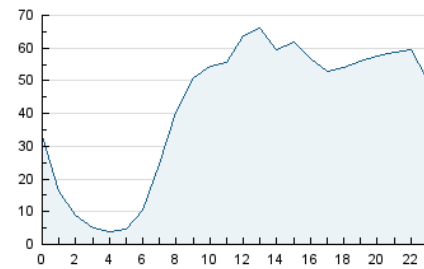

2. Secciones (Nacional)

	PAGINAS	%
HOME	630.179	32.64 %
RESTO	1.300.339	67.36 %

3. Por día del mes (Nacional)

Día	N. únicos	Visitas	Páginas	Día	N. únicos	Visitas	Páginas	Día	N. únicos	Visitas	Páginas
1	24.673	35.374	65.853	11	29.067	38.716	71.404	21	22.324	31.086	59.735
2	23.304	32.617	65.604	12	28.196	38.647	72.563	22	22.923	32.324	61.245
3	23.393	33.519	64.933	13	21.974	30.456	56.861	23	22.527	31.885	64.480
4	24.089	33.786	63.913	14	25.694	35.609	67.748	24	22.386	31.177	60.299
5	29.783	42.607	78.793	15	22.361	31.477	61.895	25	25.290	34.067	62.294
6	35.149	49.164	93.037	16	25.215	34.493	67.661	26	23.038	31.621	61.193
7	28.097	37.691	69.981	17	35.931	51.818	101.478	27	20.764	28.271	56.978
8	35.494	52.867	101.410	18	21.121	30.993	63.455	28	23.830	33.675	64.661
9	28.881	39.577	77.008	19	25.140	35.459	68.770				
10	26.626	35.740	67.070	20	21.364	29.877	60.196				

4. Gráficas (Nacional)

4.1 Por día de la semana (promedio)

N. únicos / Visitas (x 100)

Páginas (x 100)

4.2 Por franja horaria (promedio)

Visitas (x 1000)

Páginas (x 1000)

4.3 Por meses