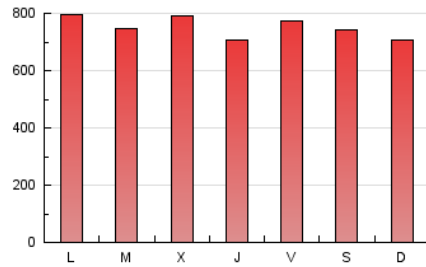

1. Cifras totales y promedios (Nacional e Internacional)

MES - AÑO	NAVEGADORES UNICOS	VISITAS	PAGINAS
Febrero - 2021	389.309	1.117.802	2.104.432
PROMEDIO DIARIO	29.166	39.922	75.158
PROMEDIO LUNES-VIERNES	29.437	40.434	76.253
PROMEDIO SABADO-DOMINGO	28.487	38.640	72.421
PAGINAS / VISITAS	1,88		
DURACION MEDIA VISITAS	0:01:54		
DURACION MEDIA PAGINAS	0:02:09		

2. Secciones (Nacional e Internacional)

	PAGINAS	%
HOME	657.752	31.26 %
RESTO	1.446.680	68.74 %

3. Por día del mes (Nacional e Internacional)

Día	N. únicos	Visitas	Páginas	Día	N. únicos	Visitas	Páginas	Día	N. únicos	Visitas	Páginas
1	28.560	39.820	72.347	11	32.391	42.732	77.949	21	24.674	33.744	63.795
2	26.474	36.132	71.185	12	32.054	43.185	79.442	22	25.808	35.650	66.559
3	25.990	36.390	69.488	13	25.031	34.070	62.552	23	25.082	34.880	69.221
4	26.289	36.344	67.956	14	28.585	39.211	73.508	24	25.355	34.502	65.614
5	35.401	49.061	88.624	15	25.811	35.482	68.236	25	28.175	37.282	67.241
6	42.665	57.759	105.864	16	28.220	37.884	72.912	26	26.042	34.970	66.143
7	31.516	41.644	75.863	17	39.377	55.860	107.733	27	23.030	30.987	61.140
8	40.316	58.829	110.891	18	24.403	34.649	68.723	28	26.857	37.158	70.021
9	33.209	44.539	84.961	19	29.274	40.287	75.440				
10	30.518	40.206	74.401	20	25.536	34.545	66.623				

4. Gráficas (Nacional e Internacional)

4.1 Por día de la semana (promedio)

N. únicos / Visitas (x 100)

Páginas (x 100)

4.2 Por franja horaria (promedio)

Visitas (x 1000)

Páginas (x 1000)

4.3 Por meses