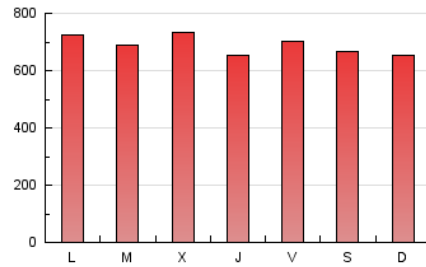

1. Cifras totales y promedios (Nacional)

MES - AÑO	NAVEGADORES UNICOS	VISITAS	PAGINAS
Febrero - 2021	323.076	1.004.593	1.930.518
PROMEDIO DIARIO	25.666	35.878	68.947
PROMEDIO LUNES-VIERNES	25.972	36.438	70.066
PROMEDIO SABADO-DOMINGO	24.900	34.479	66.150
PAGINAS / VISITAS	1,92		
DURACION MEDIA VISITAS	0:01:59		
DURACION MEDIA PAGINAS	0:02:09		

2. Secciones (Nacional)

	PAGINAS	%
HOME	630.179	32.64 %
RESTO	1.300.339	67.36 %

3. Por día del mes (Nacional)

Día	N. únicos	Visitas	Páginas	Día	N. únicos	Visitas	Páginas	Día	N. únicos	Visitas	Páginas
1	24.673	35.374	65.853	11	29.067	38.716	71.404	21	22.324	31.086	59.735
2	23.304	32.617	65.604	12	28.196	38.647	72.563	22	22.923	32.324	61.245
3	23.393	33.519	64.933	13	21.974	30.456	56.861	23	22.527	31.885	64.480
4	24.089	33.786	63.913	14	25.694	35.609	67.748	24	22.386	31.177	60.299
5	29.783	42.607	78.793	15	22.361	31.477	61.895	25	25.290	34.067	62.294
6	35.149	49.164	93.037	16	25.215	34.493	67.661	26	23.038	31.621	61.193
7	28.097	37.691	69.981	17	35.931	51.818	101.478	27	20.764	28.271	56.978
8	35.494	52.867	101.410	18	21.121	30.993	63.455	28	23.830	33.675	64.661
9	28.881	39.577	77.008	19	25.140	35.459	68.770				
10	26.626	35.740	67.070	20	21.364	29.877	60.196				

4. Gráficas (Nacional)

4.1 Por día de la semana (promedio)

N. únicos / Visitas (x 100)

Páginas (x 100)

4.2 Por franja horaria (promedio)

Visitas (x 1000)

Páginas (x 1000)

4.3 Por meses