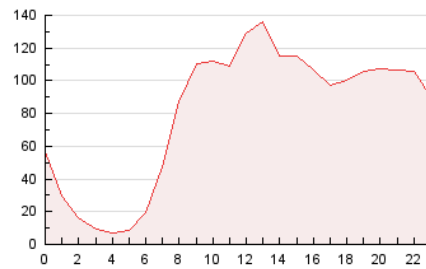

2. Secciones (Nacional)

	PAGINAS	%
HOME	630.179	32.64 %
RESTO	1.300.339	67.36 %

3. Por día del mes (Nacional)

Día	N. únicos	Visitas	Páginas	Día	N. únicos	Visitas	Páginas	Día	N. únicos	Visitas	Páginas
1	24.673	35.374	65.853	11	29.067	38.716	71.404	21	22.324	31.086	59.735
2	23.304	32.617	65.604	12	28.196	38.647	72.563	22	22.923	32.324	61.245
3	23.393	33.519	64.933	13	21.974	30.456	56.861	23	22.527	31.885	64.480
4	24.089	33.786	63.913	14	25.694	35.609	67.748	24	22.386	31.177	60.299
5	29.783	42.607	78.793	15	22.361	31.477	61.895	25	25.290	34.067	62.294
6	35.149	49.164	93.037	16	25.215	34.493	67.661	26	23.038	31.621	61.193
7	28.097	37.691	69.981	17	35.931	51.818	101.478	27	20.764	28.271	56.978
8	35.494	52.867	101.410	18	21.121	30.993	63.455	28	23.830	33.675	64.661
9	28.881	39.577	77.008	19	25.140	35.459	68.770				
10	26.626	35.740	67.070	20	21.364	29.877	60.196				

4. Gráficas (Nacional)

4.1 Por día de la semana (promedio)

N. únicos / Visitas (x 100)

Páginas (x 100)

4.2 Por franja horaria (promedio)

Visitas (x 1000)

Páginas (x 1000)

4.3 Por meses