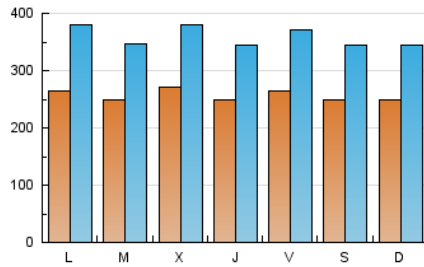

1. Cifras totales y promedios (Nacional)

MES - AÑO	NAVEGADORES UNICOS	VISITAS	PAGINAS
Febrero - 2021	323.076	1.004.593	1.930.518
PROMEDIO DIARIO	25.666	35.878	68.947
PROMEDIO LUNES-VIERNES	25.972	36.438	70.066
PROMEDIO SABADO-DOMINGO	24.900	34.479	66.150
PAGINAS / VISITAS	1,92		
DURACION MEDIA VISITAS	0:01:59		
DURACION MEDIA PAGINAS	0:02:09		

2. Secciones (Nacional)

	PAGINAS	%
HOME	630.179	32.64 %
RESTO	1.300.339	67.36 %

3. Por día del mes (Nacional)

Día	N. únicos	Visitas	Páginas	Día	N. únicos	Visitas	Páginas	Día	N. únicos	Visitas	Páginas
1	24.673	35.374	65.853	11	29.067	38.716	71.404	21	22.324	31.086	59.735
2	23.304	32.617	65.604	12	28.196	38.647	72.563	22	22.923	32.324	61.245
3	23.393	33.519	64.933	13	21.974	30.456	56.861	23	22.527	31.885	64.480
4	24.089	33.786	63.913	14	25.694	35.609	67.748	24	22.386	31.177	60.299
5	29.783	42.607	78.793	15	22.361	31.477	61.895	25	25.290	34.067	62.294
6	35.149	49.164	93.037	16	25.215	34.493	67.661	26	23.038	31.621	61.193
7	28.097	37.691	69.981	17	35.931	51.818	101.478	27	20.764	28.271	56.978
8	35.494	52.867	101.410	18	21.121	30.993	63.455	28	23.830	33.675	64.661
9	28.881	39.577	77.008	19	25.140	35.459	68.770				
10	26.626	35.740	67.070	20	21.364	29.877	60.196				

4. Gráficas (Nacional)

4.1 Por día de la semana (promedio)

N. únicos / Visitas (x 100)

Páginas (x 100)

4.2 Por franja horaria (promedio)

Visitas (x 1000)

Páginas (x 1000)

4.3 Por meses