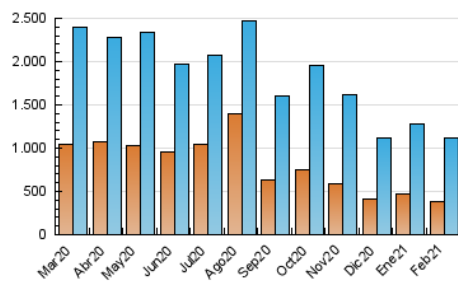

4.3 Por meses

N. únicos / Visitas (x 1000)