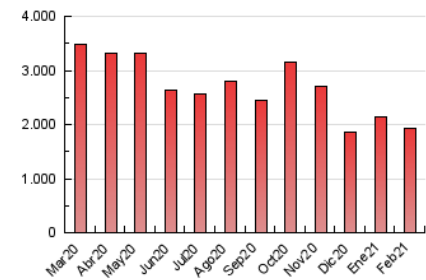

Páginas (x 1000)