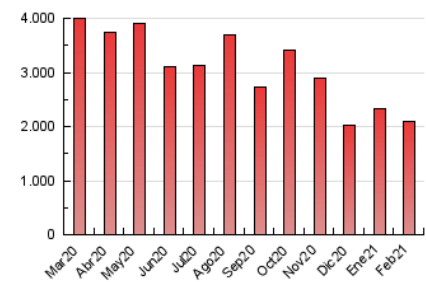

Páginas (x 1000)