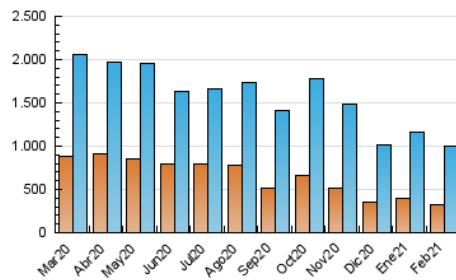

4.3 Por meses

N. únicos / Visitas (x 1000)