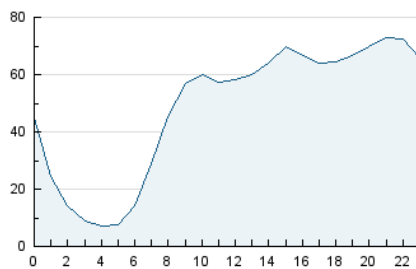

2. Secciones (Nacional e Internacional)

	PAGINAS	%
HOME	432.328	22.17 %
RESTO	1.518.086	77.83 %

3. Por día del mes (Nacional e Internacional)

Día	N. únicos	Visitas	Páginas	Día	N. únicos	Visitas	Páginas	Día	N. únicos	Visitas	Páginas
1	35.033	40.114	60.524	11	30.943	38.585	67.175	21	21.833	26.827	48.775
2	30.645	36.639	62.332	12	34.806	42.113	70.735	22	22.388	27.743	48.924
3	34.827	42.496	70.456	13	25.949	31.328	55.213	23	28.753	35.687	62.857
4	50.402	57.433	87.394	14	28.849	35.253	62.004	24	26.933	33.616	61.286
5	35.257	41.439	66.580	15	31.113	38.362	64.361	25	28.113	36.123	64.329
6	27.430	32.814	54.736	16	43.026	48.183	76.030	26	26.327	33.337	59.674
7	25.566	31.427	54.414	17	37.391	45.374	77.226	27	33.580	43.951	77.152
8	25.734	30.653	49.575	18	49.788	57.018	88.589	28	46.274	62.105	103.893
9	39.014	44.120	65.450	19	37.500	45.790	79.939	29	33.804	43.531	73.497
10	31.648	38.094	61.239	20	36.777	45.113	76.055				

4. Gráficas (Nacional e Internacional)

4.1 Por día de la semana (promedio)

N. únicos / Visitas (x 100)

Páginas (x 100)

4.2 Por franja horaria (promedio)

Visitas (x 1000)

Páginas (x 1000)

4.3 Por meses