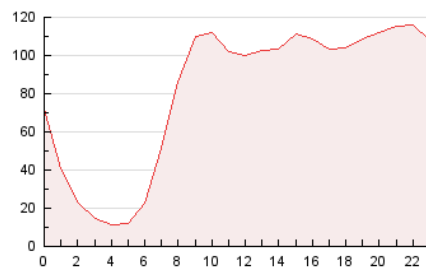

2. Secciones (Nacional e Internacional)

	PAGINAS	%
HOME	432.328	22.17 %
RESTO	1.518.086	77.83 %

3. Por día del mes (Nacional e Internacional)

Día	N. únicos	Visitas	Páginas	Día	N. únicos	Visitas	Páginas	Día	N. únicos	Visitas	Páginas
1	35.033	40.114	60.524	11	30.943	38.585	67.175	21	21.833	26.827	48.775
2	30.645	36.639	62.332	12	34.806	42.113	70.735	22	22.388	27.743	48.924
3	34.827	42.496	70.456	13	25.949	31.328	55.213	23	28.753	35.687	62.857
4	50.402	57.433	87.394	14	28.849	35.253	62.004	24	26.933	33.616	61.286
5	35.257	41.439	66.580	15	31.113	38.362	64.361	25	28.113	36.123	64.329
6	27.430	32.814	54.736	16	43.026	48.183	76.030	26	26.327	33.337	59.674
7	25.566	31.427	54.414	17	37.391	45.374	77.226	27	33.580	43.951	77.152
8	25.734	30.653	49.575	18	49.788	57.018	88.589	28	46.274	62.105	103.893
9	39.014	44.120	65.450	19	37.500	45.790	79.939	29	33.804	43.531	73.497
10	31.648	38.094	61.239	20	36.777	45.113	76.055				

4. Gráficas (Nacional e Internacional)

4.1 Por día de la semana (promedio)

N. únicos / Visitas (x 100)

Páginas (x 100)

4.2 Por franja horaria (promedio)

Visitas (x 1000)

Páginas (x 1000)

4.3 Por meses