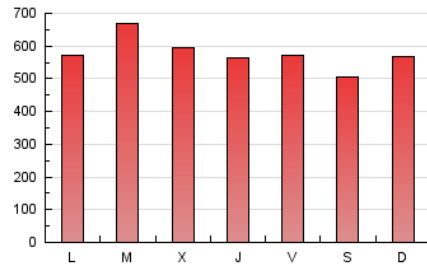

1. Cifras totales y promedios (Nacional)

MES - AÑO	NAVEGADORES UNICOS	VISITAS	PAGINAS
Febrero - 2020	472.148	986.999	1.671.191
PROMEDIO DIARIO	27.951	34.034	57.627
PROMEDIO LUNES-VIERNES	28.303	34.756	59.506
PROMEDIO SABADO-DOMINGO	27.167	32.432	53.453
PAGINAS / VISITAS	1,69		
DURACION MEDIA VISITAS	0:01:33		
DURACION MEDIA PAGINAS	0:02:13		

2. Secciones (Nacional)

	PAGINAS	%
HOME	385.122	23.04 %
RESTO	1.286.069	76.96 %

3. Por día del mes (Nacional)

Día	N. únicos	Visitas	Páginas	Día	N. únicos	Visitas	Páginas	Día	N. únicos	Visitas	Páginas
1	30.341	34.484	51.929	11	26.990	33.830	59.519	21	17.869	22.159	41.271
2	25.755	30.678	52.421	12	29.977	36.189	60.891	22	18.635	23.440	42.087
3	27.657	33.711	57.251	13	22.021	26.580	47.236	23	23.566	29.292	52.969
4	44.632	50.536	76.826	14	22.676	27.894	50.519	24	22.129	27.973	52.189
5	30.745	35.881	57.976	15	25.598	31.574	53.897	25	24.425	31.514	56.701
6	23.137	27.679	46.745	16	37.007	41.604	65.638	26	21.954	28.072	51.203
7	20.420	25.249	44.869	17	31.547	38.327	65.781	27	28.240	37.412	67.364
8	20.790	24.881	40.944	18	42.026	48.250	75.286	28	40.180	54.468	92.555
9	33.619	38.006	56.565	19	31.219	38.319	67.585	29	29.191	37.927	64.623
10	27.454	33.041	53.716	20	30.768	38.029	64.635				

4. Gráficas (Nacional)

4.1 Por día de la semana (promedio)

N. únicos / Visitas (x 100)

Páginas (x 100)

4.2 Por franja horaria (promedio)

Visitas (x 1000)

Páginas (x 1000)

4.3 Por meses