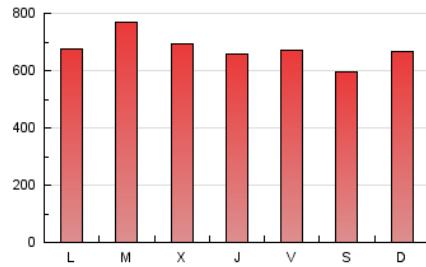

1. Cifras totales y promedios (Nacional e Internacional)

MES - AÑO	NAVEGADORES UNICOS	VISITAS	PAGINAS
Febrero - 2020	555.575	1.165.268	1.950.414
PROMEDIO DIARIO	33.093	40.182	67.256
PROMEDIO LUNES-VIERNES	33.510	41.012	69.343
PROMEDIO SABADO-DOMINGO	32.168	38.337	62.617
PAGINAS / VISITAS	1,67		
DURACION MEDIA VISITAS	0:01:32		
DURACION MEDIA PAGINAS	0:02:17		

2. Secciones (Nacional e Internacional)

	PAGINAS	%
HOME	432.328	22.17 %
RESTO	1.518.086	77.83 %

3. Por día del mes (Nacional e Internacional)

Día	N. únicos	Visitas	Páginas	Día	N. únicos	Visitas	Páginas	Día	N. únicos	Visitas	Páginas
1	35.033	40.114	60.524	11	30.943	38.585	67.175	21	21.833	26.827	48.775
2	30.645	36.639	62.332	12	34.806	42.113	70.735	22	22.388	27.743	48.924
3	34.827	42.496	70.456	13	25.949	31.328	55.213	23	28.753	35.687	62.857
4	50.402	57.433	87.394	14	28.849	35.253	62.004	24	26.933	33.616	61.286
5	35.257	41.439	66.580	15	31.113	38.362	64.361	25	28.113	36.123	64.329
6	27.430	32.814	54.736	16	43.026	48.183	76.030	26	26.327	33.337	59.674
7	25.566	31.427	54.414	17	37.391	45.374	77.226	27	33.580	43.951	77.152
8	25.734	30.653	49.575	18	49.788	57.018	88.589	28	46.274	62.105	103.893
9	39.014	44.120	65.450	19	37.500	45.790	79.939	29	33.804	43.531	73.497
10	31.648	38.094	61.239	20	36.777	45.113	76.055				

4. Gráficas (Nacional e Internacional)

4.1 Por día de la semana (promedio)

N. únicos / Visitas (x 100)

Páginas (x 100)

4.2 Por franja horaria (promedio)

Visitas (x 1000)

Páginas (x 1000)

4.3 Por meses