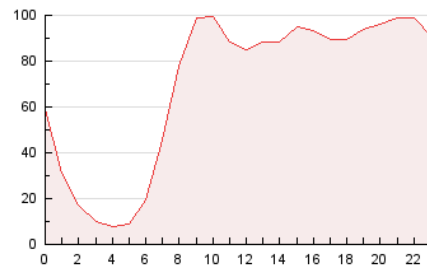

2. Secciones (Nacional)

	PAGINAS	%
HOME	385.122	23.04 %
RESTO	1.286.069	76.96 %

3. Por día del mes (Nacional)

Día	N. únicos	Visitas	Páginas	Día	N. únicos	Visitas	Páginas	Día	N. únicos	Visitas	Páginas
1	30.341	34.484	51.929	11	26.990	33.830	59.519	21	17.869	22.159	41.271
2	25.755	30.678	52.421	12	29.977	36.189	60.891	22	18.635	23.440	42.087
3	27.657	33.711	57.251	13	22.021	26.580	47.236	23	23.566	29.292	52.969
4	44.632	50.536	76.826	14	22.676	27.894	50.519	24	22.129	27.973	52.189
5	30.745	35.881	57.976	15	25.598	31.574	53.897	25	24.425	31.514	56.701
6	23.137	27.679	46.745	16	37.007	41.604	65.638	26	21.954	28.072	51.203
7	20.420	25.249	44.869	17	31.547	38.327	65.781	27	28.240	37.412	67.364
8	20.790	24.881	40.944	18	42.026	48.250	75.286	28	40.180	54.468	92.555
9	33.619	38.006	56.565	19	31.219	38.319	67.585	29	29.191	37.927	64.623
10	27.454	33.041	53.716	20	30.768	38.029	64.635				

4. Gráficas (Nacional)

4.1 Por día de la semana (promedio)

N. únicos / Visitas (x 100)

Páginas (x 100)

4.2 Por franja horaria (promedio)

Visitas (x 1000)

Páginas (x 1000)

4.3 Por meses