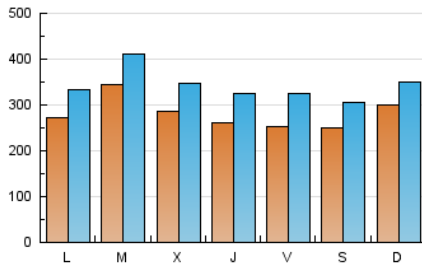

1. Cifras totales y promedios (Nacional)

MES - AÑO	NAVEGADORES UNICOS	VISITAS	PAGINAS
Febrero - 2020	472.148	986.999	1.671.191
PROMEDIO DIARIO	27.951	34.034	57.627
PROMEDIO LUNES-VIERNES	28.303	34.756	59.506
PROMEDIO SABADO-DOMINGO	27.167	32.432	53.453
PAGINAS / VISITAS	1,69		
DURACION MEDIA VISITAS	0:01:33		
DURACION MEDIA PAGINAS	0:02:13		

2. Secciones (Nacional)

	PAGINAS	%
HOME	385.122	23.04 %
RESTO	1.286.069	76.96 %

3. Por día del mes (Nacional)

Día	N. únicos	Visitas	Páginas	Día	N. únicos	Visitas	Páginas	Día	N. únicos	Visitas	Páginas
1	30.341	34.484	51.929	11	26.990	33.830	59.519	21	17.869	22.159	41.271
2	25.755	30.678	52.421	12	29.977	36.189	60.891	22	18.635	23.440	42.087
3	27.657	33.711	57.251	13	22.021	26.580	47.236	23	23.566	29.292	52.969
4	44.632	50.536	76.826	14	22.676	27.894	50.519	24	22.129	27.973	52.189
5	30.745	35.881	57.976	15	25.598	31.574	53.897	25	24.425	31.514	56.701
6	23.137	27.679	46.745	16	37.007	41.604	65.638	26	21.954	28.072	51.203
7	20.420	25.249	44.869	17	31.547	38.327	65.781	27	28.240	37.412	67.364
8	20.790	24.881	40.944	18	42.026	48.250	75.286	28	40.180	54.468	92.555
9	33.619	38.006	56.565	19	31.219	38.319	67.585	29	29.191	37.927	64.623
10	27.454	33.041	53.716	20	30.768	38.029	64.635				

4. Gráficas (Nacional)

4.1 Por día de la semana (promedio)

N. únicos / Visitas (x 100)

Páginas (x 100)

4.2 Por franja horaria (promedio)

Visitas (x 1000)

Páginas (x 1000)

4.3 Por meses