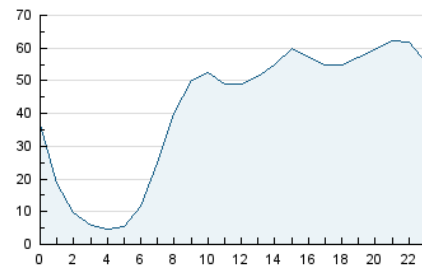

2. Secciones (Nacional)

	PAGINAS	%
HOME	385.122	23.04 %
RESTO	1.286.069	76.96 %

3. Por día del mes (Nacional)

Día	N. únicos	Visitas	Páginas	Día	N. únicos	Visitas	Páginas	Día	N. únicos	Visitas	Páginas
1	30.341	34.484	51.929	11	26.990	33.830	59.519	21	17.869	22.159	41.271
2	25.755	30.678	52.421	12	29.977	36.189	60.891	22	18.635	23.440	42.087
3	27.657	33.711	57.251	13	22.021	26.580	47.236	23	23.566	29.292	52.969
4	44.632	50.536	76.826	14	22.676	27.894	50.519	24	22.129	27.973	52.189
5	30.745	35.881	57.976	15	25.598	31.574	53.897	25	24.425	31.514	56.701
6	23.137	27.679	46.745	16	37.007	41.604	65.638	26	21.954	28.072	51.203
7	20.420	25.249	44.869	17	31.547	38.327	65.781	27	28.240	37.412	67.364
8	20.790	24.881	40.944	18	42.026	48.250	75.286	28	40.180	54.468	92.555
9	33.619	38.006	56.565	19	31.219	38.319	67.585	29	29.191	37.927	64.623
10	27.454	33.041	53.716	20	30.768	38.029	64.635				

4. Gráficas (Nacional)

4.1 Por día de la semana (promedio)

N. únicos / Visitas (x 100)

Páginas (x 100)

4.2 Por franja horaria (promedio)

Visitas (x 1000)

Páginas (x 1000)

4.3 Por meses