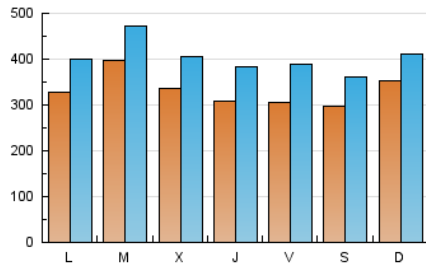

1. Cifras totales y promedios (Nacional e Internacional)

MES - AÑO	NAVEGADORES UNICOS	VISITAS	PAGINAS
Febrero - 2020	555.575	1.165.268	1.950.414
PROMEDIO DIARIO	33.093	40.182	67.256
PROMEDIO LUNES-VIERNES	33.510	41.012	69.343
PROMEDIO SABADO-DOMINGO	32.168	38.337	62.617
PAGINAS / VISITAS	1,67		
DURACION MEDIA VISITAS	0:01:32		
DURACION MEDIA PAGINAS	0:02:17		

2. Secciones (Nacional e Internacional)

	PAGINAS	%
HOME	432.328	22.17 %
RESTO	1.518.086	77.83 %

3. Por día del mes (Nacional e Internacional)

Día	N. únicos	Visitas	Páginas	Día	N. únicos	Visitas	Páginas	Día	N. únicos	Visitas	Páginas
1	35.033	40.114	60.524	11	30.943	38.585	67.175	21	21.833	26.827	48.775
2	30.645	36.639	62.332	12	34.806	42.113	70.735	22	22.388	27.743	48.924
3	34.827	42.496	70.456	13	25.949	31.328	55.213	23	28.753	35.687	62.857
4	50.402	57.433	87.394	14	28.849	35.253	62.004	24	26.933	33.616	61.286
5	35.257	41.439	66.580	15	31.113	38.362	64.361	25	28.113	36.123	64.329
6	27.430	32.814	54.736	16	43.026	48.183	76.030	26	26.327	33.337	59.674
7	25.566	31.427	54.414	17	37.391	45.374	77.226	27	33.580	43.951	77.152
8	25.734	30.653	49.575	18	49.788	57.018	88.589	28	46.274	62.105	103.893
9	39.014	44.120	65.450	19	37.500	45.790	79.939	29	33.804	43.531	73.497
10	31.648	38.094	61.239	20	36.777	45.113	76.055				

4. Gráficas (Nacional e Internacional)

4.1 Por día de la semana (promedio)

N. únicos / Visitas (x 100)

Páginas (x 100)

4.2 Por franja horaria (promedio)

Visitas (x 1000)

Páginas (x 1000)

4.3 Por meses