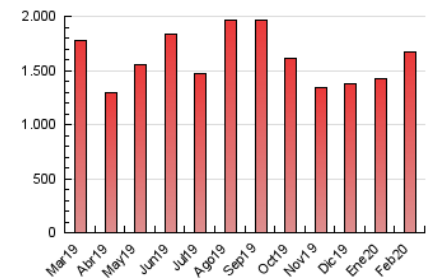

Páginas (x 1000)