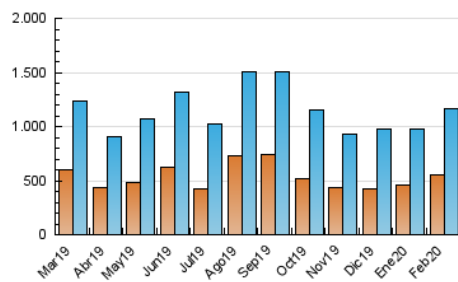

4.3 Por meses

N. únicos / Visitas (x 1000)