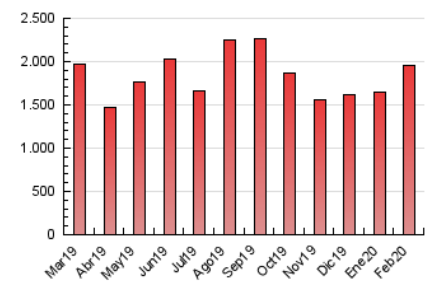

Páginas (x 1000)