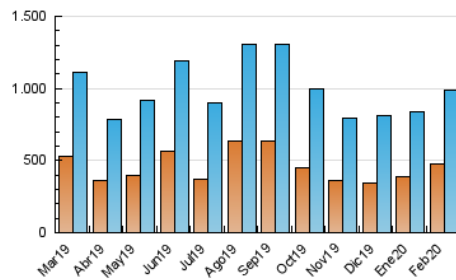

4.3 Por meses

N. únicos / Visitas (x 1000)