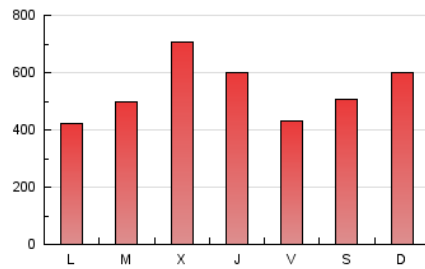

1. Cifras totales y promedios (Nacional)

MES - AÑO	NAVEGADORES UNICOS	VISITAS	PAGINAS
Febrero - 2019	448.173	946.336	1.504.584
PROMEDIO DIARIO	28.371	33.798	53.735
PROMEDIO LUNES-VIERNES	26.956	32.618	53.110
PROMEDIO SABADO-DOMINGO	31.910	36.746	55.298
PAGINAS / VISITAS	1,59		
DURACION MEDIA VISITAS	0:01:19		
DURACION MEDIA PAGINAS	0:02:14		

2. Secciones (Nacional)

	PAGINAS	%
HOME	283.795	18.86 %
RESTO	1.220.789	81.14 %

3. Por día del mes (Nacional)

Día	N. únicos	Visitas	Páginas	Día	N. únicos	Visitas	Páginas	Día	N. únicos	Visitas	Páginas
1	25.072	29.521	47.516	11	21.611	25.610	42.801	21	30.683	35.462	54.413
2	40.626	45.436	66.296	12	41.163	49.285	75.295	22	16.856	20.185	33.666
3	31.576	35.422	51.475	13	48.887	62.800	101.095	23	15.503	19.346	33.681
4	16.757	20.674	35.822	14	43.677	54.173	89.714	24	28.593	33.485	54.510
5	18.044	22.597	38.536	15	30.005	35.632	55.435	25	16.352	20.528	38.734
6	16.402	20.315	34.354	16	42.865	49.001	69.797	26	19.622	24.735	40.916
7	20.125	23.580	38.504	17	50.274	56.670	81.717	27	20.952	25.456	43.523
8	17.268	20.487	36.005	18	24.886	29.847	51.005	28	29.831	35.006	56.715
9	17.572	20.636	32.536	19	22.828	27.403	44.582				
10	28.270	33.971	52.372	20	58.097	69.073	103.569				

4. Gráficas (Nacional)

4.1 Por día de la semana (promedio)

N. únicos / Visitas (x 100)

Páginas (x 100)

4.2 Por franja horaria (promedio)

Visitas (x 1000)

Páginas (x 1000)

4.3 Por meses