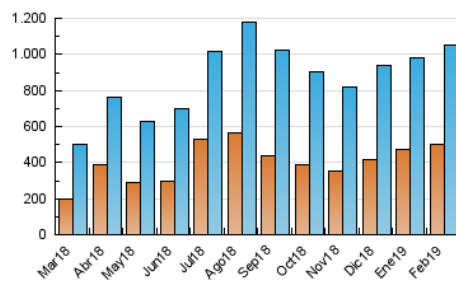

4.3 Por meses

N. únicos / Visitas (x 1000)