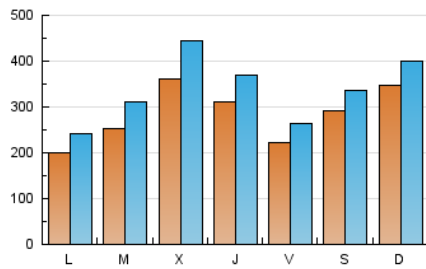

1. Cifras totales y promedios (Nacional)

MES - AÑO	NAVEGADORES UNICOS	VISITAS	PAGINAS
Febrero - 2019	448.173	946.336	1.504.584
PROMEDIO DIARIO	28.371	33.798	53.735
PROMEDIO LUNES-VIERNES	26.956	32.618	53.110
PROMEDIO SABADO-DOMINGO	31.910	36.746	55.298
PAGINAS / VISITAS	1,59		
DURACION MEDIA VISITAS	0:01:19		
DURACION MEDIA PAGINAS	0:02:14		

2. Secciones (Nacional)

	PAGINAS	%
HOME	283.795	18.86 %
RESTO	1.220.789	81.14 %

3. Por día del mes (Nacional)

Día	N. únicos	Visitas	Páginas	Día	N. únicos	Visitas	Páginas	Día	N. únicos	Visitas	Páginas
1	25.072	29.521	47.516	11	21.611	25.610	42.801	21	30.683	35.462	54.413
2	40.626	45.436	66.296	12	41.163	49.285	75.295	22	16.856	20.185	33.666
3	31.576	35.422	51.475	13	48.887	62.800	101.095	23	15.503	19.346	33.681
4	16.757	20.674	35.822	14	43.677	54.173	89.714	24	28.593	33.485	54.510
5	18.044	22.597	38.536	15	30.005	35.632	55.435	25	16.352	20.528	38.734
6	16.402	20.315	34.354	16	42.865	49.001	69.797	26	19.622	24.735	40.916
7	20.125	23.580	38.504	17	50.274	56.670	81.717	27	20.952	25.456	43.523
8	17.268	20.487	36.005	18	24.886	29.847	51.005	28	29.831	35.006	56.715
9	17.572	20.636	32.536	19	22.828	27.403	44.582				
10	28.270	33.971	52.372	20	58.097	69.073	103.569				

4. Gráficas (Nacional)

4.1 Por día de la semana (promedio)

N. únicos / Visitas (x 100)

Páginas (x 100)

4.2 Por franja horaria (promedio)

Visitas (x 1000)

Páginas (x 1000)

4.3 Por meses