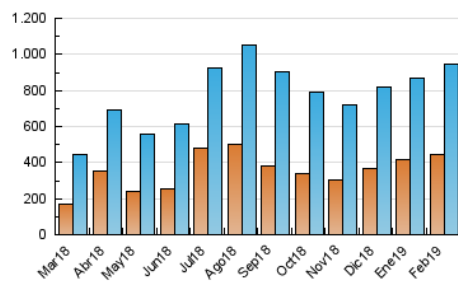

4.3 Por meses

N. únicos / Visitas (x 1000)