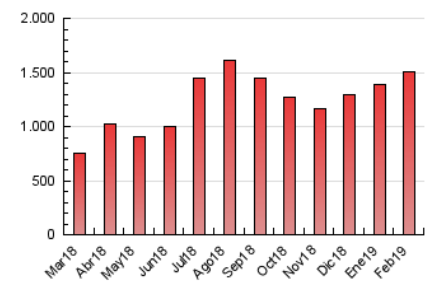

Páginas (x 1000)