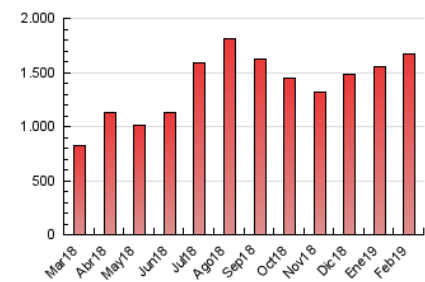

Páginas (x 1000)