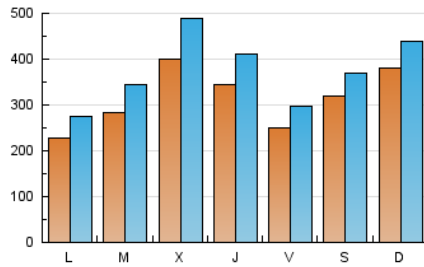

1. Cifras totales y promedios (Nacional e Internacional)

MES - AÑO	NAVEGADORES UNICOS	VISITAS	PAGINAS
Febrero - 2019	501.080	1.049.550	1.665.930
PROMEDIO DIARIO	31.515	37.484	59.498
PROMEDIO LUNES-VIERNES	30.091	36.308	58.934
PROMEDIO SABADO-DOMINGO	35.076	40.425	60.907
PAGINAS / VISITAS	1,59		
DURACION MEDIA VISITAS	0:01:20		
DURACION MEDIA PAGINAS	0:02:16		

2. Secciones (Nacional e Internacional)

	PAGINAS	%
HOME	307.658	18.47 %
RESTO	1.358.272	81.53 %

3. Por día del mes (Nacional e Internacional)

Día	N. únicos	Visitas	Páginas	Día	N. únicos	Visitas	Páginas	Día	N. únicos	Visitas	Páginas
1	27.666	32.646	52.377	11	24.675	29.154	48.251	21	33.570	38.987	60.132
2	43.559	48.844	71.412	12	45.049	53.911	82.711	22	18.797	22.362	37.200
3	34.255	38.344	55.798	13	53.987	69.153	111.096	23	17.476	21.715	37.623
4	18.826	23.027	39.368	14	47.930	59.436	98.524	24	30.639	36.007	58.647
5	20.624	25.694	43.129	15	33.901	40.066	62.904	25	18.473	22.983	42.574
6	19.386	23.767	39.248	16	46.965	53.918	77.442	26	21.770	27.359	45.061
7	23.677	27.733	44.406	17	55.290	62.386	90.164	27	23.051	27.806	47.309
8	19.928	23.533	40.744	18	29.399	35.012	58.876	28	32.578	38.297	61.886
9	20.084	23.576	36.906	19	25.512	30.515	49.562				
10	32.338	38.609	59.263	20	63.022	74.710	113.317				

4. Gráficas (Nacional e Internacional)

4.1 Por día de la semana (promedio)

N. únicos / Visitas (x 100)

Páginas (x 100)

4.2 Por franja horaria (promedio)

Visitas (x 1000)

Páginas (x 1000)

4.3 Por meses