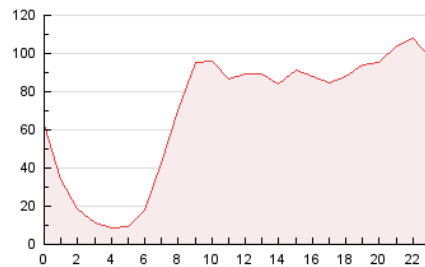

2. Secciones (Nacional e Internacional)

	PAGINAS	%
HOME	307.658	18.47 %
RESTO	1.358.272	81.53 %

3. Por día del mes (Nacional e Internacional)

Día	N. únicos	Visitas	Páginas	Día	N. únicos	Visitas	Páginas	Día	N. únicos	Visitas	Páginas
1	27.666	32.646	52.377	11	24.675	29.154	48.251	21	33.570	38.987	60.132
2	43.559	48.844	71.412	12	45.049	53.911	82.711	22	18.797	22.362	37.200
3	34.255	38.344	55.798	13	53.987	69.153	111.096	23	17.476	21.715	37.623
4	18.826	23.027	39.368	14	47.930	59.436	98.524	24	30.639	36.007	58.647
5	20.624	25.694	43.129	15	33.901	40.066	62.904	25	18.473	22.983	42.574
6	19.386	23.767	39.248	16	46.965	53.918	77.442	26	21.770	27.359	45.061
7	23.677	27.733	44.406	17	55.290	62.386	90.164	27	23.051	27.806	47.309
8	19.928	23.533	40.744	18	29.399	35.012	58.876	28	32.578	38.297	61.886
9	20.084	23.576	36.906	19	25.512	30.515	49.562				
10	32.338	38.609	59.263	20	63.022	74.710	113.317				

4. Gráficas (Nacional e Internacional)

4.1 Por día de la semana (promedio)

N. únicos / Visitas (x 100)

Páginas (x 100)

4.2 Por franja horaria (promedio)

Visitas (x 1000)

Páginas (x 1000)

4.3 Por meses