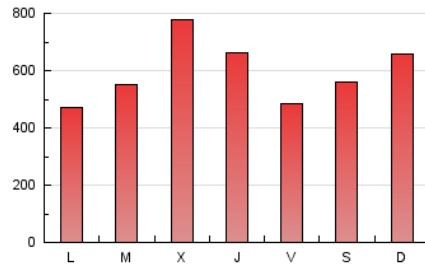

1. Cifras totales y promedios (Nacional e Internacional)

MES - AÑO	NAVEGADORES UNICOS	VISITAS	PAGINAS
Febrero - 2019	501.080	1.049.550	1.665.930
PROMEDIO DIARIO	31.515	37.484	59.498
PROMEDIO LUNES-VIERNES	30.091	36.308	58.934
PROMEDIO SABADO-DOMINGO	35.076	40.425	60.907
PAGINAS / VISITAS	1,59		
DURACION MEDIA VISITAS	0:01:20		
DURACION MEDIA PAGINAS	0:02:16		

2. Secciones (Nacional e Internacional)

	PAGINAS	%
HOME	307.658	18.47 %
RESTO	1.358.272	81.53 %

3. Por día del mes (Nacional e Internacional)

Día	N. únicos	Visitas	Páginas	Día	N. únicos	Visitas	Páginas	Día	N. únicos	Visitas	Páginas
1	27.666	32.646	52.377	11	24.675	29.154	48.251	21	33.570	38.987	60.132
2	43.559	48.844	71.412	12	45.049	53.911	82.711	22	18.797	22.362	37.200
3	34.255	38.344	55.798	13	53.987	69.153	111.096	23	17.476	21.715	37.623
4	18.826	23.027	39.368	14	47.930	59.436	98.524	24	30.639	36.007	58.647
5	20.624	25.694	43.129	15	33.901	40.066	62.904	25	18.473	22.983	42.574
6	19.386	23.767	39.248	16	46.965	53.918	77.442	26	21.770	27.359	45.061
7	23.677	27.733	44.406	17	55.290	62.386	90.164	27	23.051	27.806	47.309
8	19.928	23.533	40.744	18	29.399	35.012	58.876	28	32.578	38.297	61.886
9	20.084	23.576	36.906	19	25.512	30.515	49.562				
10	32.338	38.609	59.263	20	63.022	74.710	113.317				

4. Gráficas (Nacional e Internacional)

4.1 Por día de la semana (promedio)

N. únicos / Visitas (x 100)

Páginas (x 100)

4.2 Por franja horaria (promedio)

Visitas (x 1000)

Páginas (x 1000)

4.3 Por meses