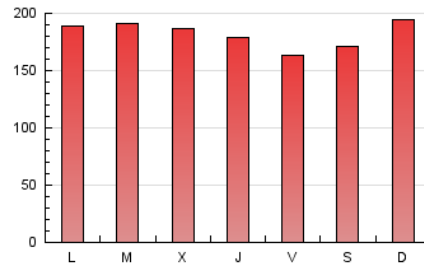

1. Cifras totales y promedios (Nacional)

MES - AÑO	NAVEGADORES UNICOS	VISITAS	PAGINAS
Diciembre - 2022	227.682	325.926	561.361
PROMEDIO DIARIO	9.878	10.514	18.108
PROMEDIO LUNES-VIERNES	9.684	10.316	18.080
PROMEDIO SABADO-DOMINGO	10.352	10.997	18.178
PAGINAS / VISITAS	1,72		
DURACION MEDIA VISITAS	0:13:19		
DURACION MEDIA PAGINAS	0:18:06		

2. Secciones (Nacional)

	PAGINAS	%
HOME	90.218	16.07 %
RESTO	471.143	83.93 %

3. Por día del mes (Nacional)

Día	N. únicos	Visitas	Páginas	Día	N. únicos	Visitas	Páginas	Día	N. únicos	Visitas	Páginas
1	8.504	8.922	15.866	11	12.577	13.332	21.949	21	9.730	10.445	17.942
2	7.824	8.228	14.361	12	10.269	10.980	19.701	22	9.042	9.645	17.686
3	8.787	9.266	15.276	13	9.528	10.076	17.765	23	8.444	9.061	16.301
4	11.170	11.834	19.654	14	10.439	11.050	18.766	24	7.237	7.770	13.468
5	9.794	10.457	17.770	15	9.512	10.024	18.011	25	9.509	10.289	17.877
6	10.821	11.366	18.948	16	8.357	8.881	15.317	26	9.157	9.985	18.049
7	10.667	11.426	19.461	17	11.535	12.140	19.410	27	10.416	11.293	20.336
8	11.500	12.326	20.432	18	10.135	10.815	18.393	28	9.821	10.458	18.483
9	10.952	11.566	19.230	19	10.425	11.086	20.193	29	8.943	9.527	17.672
10	9.112	9.740	16.020	20	10.104	10.919	19.231	30	8.796	9.236	16.241
								31	13.107	13.783	21.552

4. Gráficas (Nacional)

4.1 Por día de la semana (promedio)

N. únicos / Visitas (x 100)

Páginas (x 100)

4.2 Por franja horaria (promedio)

Visitas_ (x 1000)

Páginas (x 1000)

4.3 Por meses