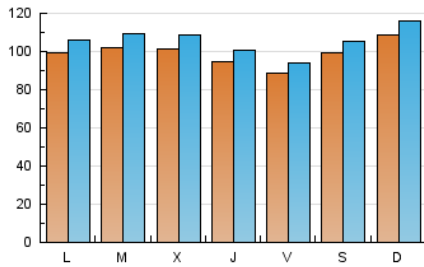

1. Cifras totales y promedios (Nacional)

MES - AÑO	NAVEGADORES UNICOS	VISITAS	PAGINAS
Diciembre - 2022	227.682	325.926	561.361
PROMEDIO DIARIO	9.878	10.514	18.108
PROMEDIO LUNES-VIERNES	9.684	10.316	18.080
PROMEDIO SABADO-DOMINGO	10.352	10.997	18.178
PAGINAS / VISITAS	1,72		
DURACION MEDIA VISITAS	0:13:19		
DURACION MEDIA PAGINAS	0:18:06		

2. Secciones (Nacional)

	PAGINAS	%
HOME	90.218	16.07 %
RESTO	471.143	83.93 %

3. Por día del mes (Nacional)

Día	N. únicos	Visitas	Páginas	Día	N. únicos	Visitas	Páginas	Día	N. únicos	Visitas	Páginas
1	8.504	8.922	15.866	11	12.577	13.332	21.949	21	9.730	10.445	17.942
2	7.824	8.228	14.361	12	10.269	10.980	19.701	22	9.042	9.645	17.686
3	8.787	9.266	15.276	13	9.528	10.076	17.765	23	8.444	9.061	16.301
4	11.170	11.834	19.654	14	10.439	11.050	18.766	24	7.237	7.770	13.468
5	9.794	10.457	17.770	15	9.512	10.024	18.011	25	9.509	10.289	17.877
6	10.821	11.366	18.948	16	8.357	8.881	15.317	26	9.157	9.985	18.049
7	10.667	11.426	19.461	17	11.535	12.140	19.410	27	10.416	11.293	20.336
8	11.500	12.326	20.432	18	10.135	10.815	18.393	28	9.821	10.458	18.483
9	10.952	11.566	19.230	19	10.425	11.086	20.193	29	8.943	9.527	17.672
10	9.112	9.740	16.020	20	10.104	10.919	19.231	30	8.796	9.236	16.241
								31	13.107	13.783	21.552

4. Gráficas (Nacional)

4.1 Por día de la semana (promedio)

N. únicos / Visitas (x 100)

Páginas (x 100)

4.2 Por franja horaria (promedio)

Visitas_ (x 1000)

Páginas (x 1000)

4.3 Por meses