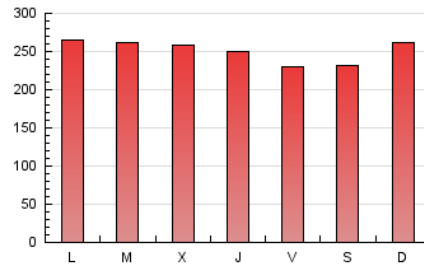

1. Cifras totales y promedios (Nacional e Internacional)

MES - AÑO	NAVEGADORES UNICOS	VISITAS	PAGINAS
Diciembre - 2022	356.905	479.943	775.837
PROMEDIO DIARIO	14.669	15.482	25.027
PROMEDIO LUNES-VIERNES	14.577	15.394	25.223
PROMEDIO SABADO-DOMINGO	14.896	15.697	24.548
PAGINAS / VISITAS	1,62		
DURACION MEDIA VISITAS	0:11:59		
DURACION MEDIA PAGINAS	0:19:03		

2. Secciones (Nacional e Internacional)

	PAGINAS	%
HOME	106.289	13.70 %
RESTO	669.548	86.30 %

3. Por día del mes (Nacional e Internacional)

Día	N. únicos	Visitas	Páginas	Día	N. únicos	Visitas	Páginas	Día	N. únicos	Visitas	Páginas
1	14.193	14.712	23.748	11	17.961	18.714	29.157	21	14.292	15.148	24.574
2	13.115	13.675	22.020	12	15.666	16.537	27.713	22	13.362	14.074	23.930
3	13.597	14.297	22.102	13	14.595	15.338	25.091	23	12.207	13.024	21.727
4	17.131	17.973	27.869	14	15.651	16.419	26.323	24	10.810	11.470	18.493
5	15.771	16.665	26.384	15	14.767	15.452	25.671	25	12.962	14.121	23.234
6	16.371	17.091	26.789	16	13.106	13.875	22.528	26	13.881	14.807	24.832
7	15.982	17.145	27.486	17	16.075	16.860	25.733	27	15.152	16.123	27.179
8	16.777	17.728	28.061	18	14.672	15.336	24.600	28	14.200	15.056	25.037
9	15.991	16.792	26.625	19	15.017	15.866	27.159	29	13.222	13.974	23.741
10	13.491	14.250	22.095	20	14.391	15.521	25.852	30	12.974	13.647	22.432
								31	17.363	18.253	27.652

4. Gráficas (Nacional e Internacional)

4.1 Por día de la semana (promedio)

N. únicos / Visitas (x 100)

Páginas (x 100)

4.2 Por franja horaria (promedio)

Visitas (x 1000)

Páginas (x 1000)

4.3 Por meses