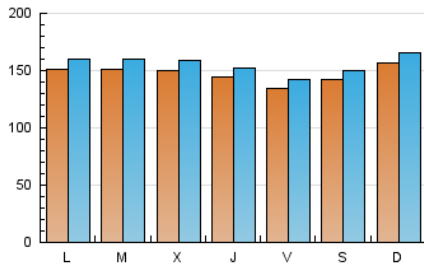

1. Cifras totales y promedios (Nacional e Internacional)

MES - AÑO	NAVEGADORES UNICOS	VISITAS	PAGINAS
Diciembre - 2022	356.905	479.943	775.837
PROMEDIO DIARIO	14.669	15.482	25.027
PROMEDIO LUNES-VIERNES	14.577	15.394	25.223
PROMEDIO SABADO-DOMINGO	14.896	15.697	24.548
PAGINAS / VISITAS	1,62		
DURACION MEDIA VISITAS	0:11:59		
DURACION MEDIA PAGINAS	0:19:03		

2. Secciones (Nacional e Internacional)

	PAGINAS	%
HOME	106.289	13.70 %
RESTO	669.548	86.30 %

3. Por día del mes (Nacional e Internacional)

Día	N. únicos	Visitas	Páginas	Día	N. únicos	Visitas	Páginas	Día	N. únicos	Visitas	Páginas
1	14.193	14.712	23.748	11	17.961	18.714	29.157	21	14.292	15.148	24.574
2	13.115	13.675	22.020	12	15.666	16.537	27.713	22	13.362	14.074	23.930
3	13.597	14.297	22.102	13	14.595	15.338	25.091	23	12.207	13.024	21.727
4	17.131	17.973	27.869	14	15.651	16.419	26.323	24	10.810	11.470	18.493
5	15.771	16.665	26.384	15	14.767	15.452	25.671	25	12.962	14.121	23.234
6	16.371	17.091	26.789	16	13.106	13.875	22.528	26	13.881	14.807	24.832
7	15.982	17.145	27.486	17	16.075	16.860	25.733	27	15.152	16.123	27.179
8	16.777	17.728	28.061	18	14.672	15.336	24.600	28	14.200	15.056	25.037
9	15.991	16.792	26.625	19	15.017	15.866	27.159	29	13.222	13.974	23.741
10	13.491	14.250	22.095	20	14.391	15.521	25.852	30	12.974	13.647	22.432
								31	17.363	18.253	27.652

4. Gráficas (Nacional e Internacional)

4.1 Por día de la semana (promedio)

N. únicos / Visitas (x 100)

Páginas (x 100)

4.2 Por franja horaria (promedio)

Visitas (x 1000)

Páginas (x 1000)

4.3 Por meses