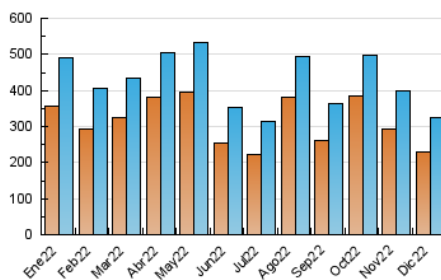

2. Secciones (Nacional)

	PAGINAS	%
HOME	90.218	16.07 %
RESTO	471.143	83.93 %

3. Por día del mes (Nacional)

Día	N. únicos	Visitas	Páginas	Día	N. únicos	Visitas	Páginas	Día	N. únicos	Visitas	Páginas
1	8.504	8.922	15.866	11	12.577	13.332	21.949	21	9.730	10.445	17.942
2	7.824	8.228	14.361	12	10.269	10.980	19.701	22	9.042	9.645	17.686
3	8.787	9.266	15.276	13	9.528	10.076	17.765	23	8.444	9.061	16.301
4	11.170	11.834	19.654	14	10.439	11.050	18.766	24	7.237	7.770	13.468
5	9.794	10.457	17.770	15	9.512	10.024	18.011	25	9.509	10.289	17.877
6	10.821	11.366	18.948	16	8.357	8.881	15.317	26	9.157	9.985	18.049
7	10.667	11.426	19.461	17	11.535	12.140	19.410	27	10.416	11.293	20.336
8	11.500	12.326	20.432	18	10.135	10.815	18.393	28	9.821	10.458	18.483
9	10.952	11.566	19.230	19	10.425	11.086	20.193	29	8.943	9.527	17.672
10	9.112	9.740	16.020	20	10.104	10.919	19.231	30	8.796	9.236	16.241
								31	13.107	13.783	21.552

4. Gráficas (Nacional)

4.1 Por día de la semana (promedio)

N. únicos / Visitas (x 100)

Páginas (x 100)

4.2 Por franja horaria (promedio)

Visitas_ (x 1000)

Páginas (x 1000)

4.3 Por meses

N. únicos / Visitas (x 1000)

Páginas (x 1000)

5. Observaciones

Este Medio Electrónico de Comunicación ha sido medido por la herramienta Google Analytics de Google (Universal Analytics)

6. Definiciones básicas (Para más información ver Normas Técnicas para el Control de los Medios Electrónicos de Comunicación)

Visita:

Una secuencia ininterrumpida de páginas servidas a un usuario válido. Si dicho usuario no realiza peticiones de páginas en un periodo de tiempo (30 min) la siguiente petición constituirá el inicio de una nueva visita.