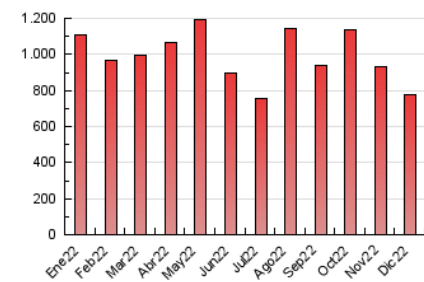

Páginas (x 1000)