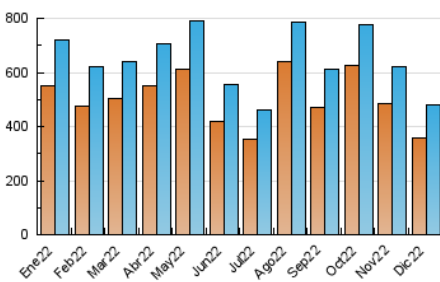

4.3 Por meses

N. únicos / Visitas (x 1000)