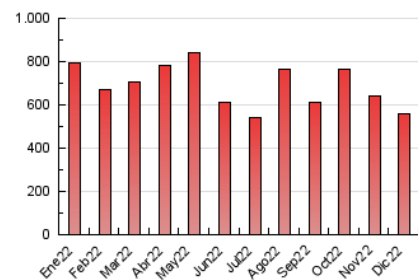

Páginas (x 1000)