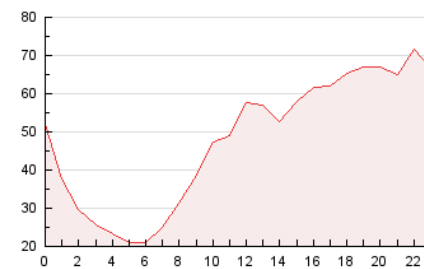

2. Secciones (Nacional e Internacional)

	PAGINAS	%
HOME	133.854	11.61 %
RESTO	1.019.115	88.39 %

3. Por día del mes (Nacional e Internacional)

Día	N. únicos	Visitas	Páginas	Día	N. únicos	Visitas	Páginas	Día	N. únicos	Visitas	Páginas
1	21.067	22.184	35.283	11	25.314	26.822	42.210	21	18.536	19.732	32.512
2	22.172	23.433	36.887	12	26.050	27.305	42.200	22	21.239	22.651	38.263
3	33.480	34.665	48.972	13	20.611	21.684	35.456	23	20.684	22.175	37.585
4	27.693	29.045	41.390	14	18.861	20.079	33.777	24	19.448	20.491	34.012
5	21.988	22.881	35.642	15	23.830	25.305	41.827	25	22.756	23.840	39.612
6	23.253	24.343	36.364	16	20.106	21.459	36.032	26	28.086	29.504	48.021
7	22.646	23.924	36.574	17	20.820	22.118	36.197	27	20.108	21.198	35.392
8	22.816	24.024	38.039	18	21.631	22.841	37.251	28	18.696	19.978	34.083
9	24.035	25.525	41.909	19	22.387	23.854	38.089	29	25.457	26.551	43.334
10	24.525	25.838	41.218	20	23.104	24.170	39.511	30	19.856	21.084	35.327

4. Gráficas (Nacional e Internacional)

4.1 Por día de la semana (promedio)

N. únicos / Visitas (x 100)

Páginas (x 100)

4.2 Por franja horaria (promedio)

Visitas (x 1000)

Páginas (x 1000)

4.3 Por meses