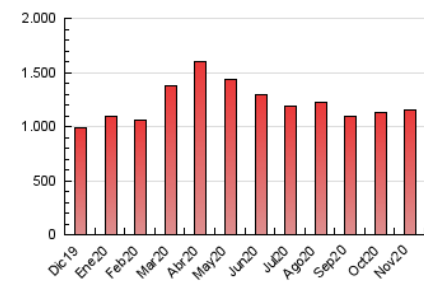

Páginas (x 1000)