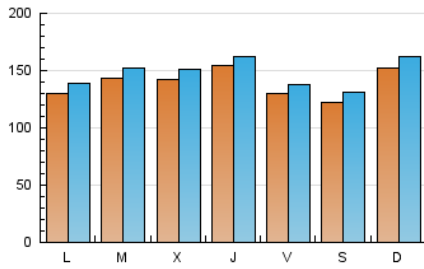

1. Cifras totales y promedios (Nacional)

MES - AÑO	NAVEGADORES UNICOS	VISITAS	PAGINAS
Noviembre - 2020	323.106	444.046	776.512
PROMEDIO DIARIO	13.922	14.802	25.884
PROMEDIO LUNES-VIERNES	13.937	14.790	25.765
PROMEDIO SABADO-DOMINGO	13.887	14.829	26.161
PAGINAS / VISITAS	1,75		
DURACION MEDIA VISITAS	0:13:40		
DURACION MEDIA PAGINAS	0:17:54		

2. Secciones (Nacional)

	PAGINAS	%
HOME	112.490	14.49 %
RESTO	664.022	85.51 %

3. Por día del mes (Nacional)

Día	N. únicos	Visitas	Páginas	Día	N. únicos	Visitas	Páginas	Día	N. únicos	Visitas	Páginas
1	13.877	14.662	25.037	11	16.043	17.171	28.968	21	12.007	12.777	22.941
2	12.959	13.800	24.140	12	16.847	17.848	29.100	22	14.111	15.232	27.677
3	18.034	18.794	29.224	13	12.496	13.279	23.703	23	12.981	13.892	25.819
4	14.210	15.047	23.831	14	11.870	12.750	23.382	24	11.331	12.105	22.166
5	11.828	12.376	21.657	15	16.308	17.562	30.901	25	13.844	14.467	26.339
6	12.694	13.250	21.974	16	12.336	13.382	24.483	26	19.487	20.509	35.451
7	13.556	14.460	24.128	17	12.555	13.429	23.610	27	12.267	13.108	23.944
8	14.083	14.995	25.827	18	12.839	13.713	24.554	28	11.599	12.533	23.596
9	14.321	15.331	27.633	19	13.395	14.338	25.026	29	17.569	18.494	31.960
10	15.356	16.364	28.299	20	14.686	15.400	27.316	30	12.173	12.978	23.826

4. Gráficas (Nacional)

4.1 Por día de la semana (promedio)

N. únicos / Visitas (x 100)

Páginas (x 100)

4.2 Por franja horaria (promedio)

Visitas (x 1000)

Páginas (x 1000)

4.3 Por meses