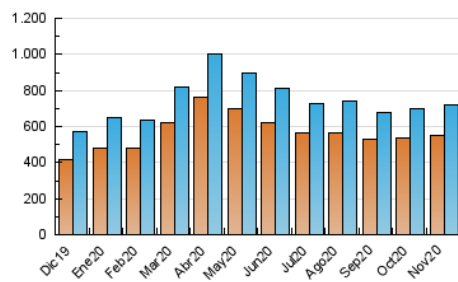

4.3 Por meses

N. únicos / Visitas (x 1000)