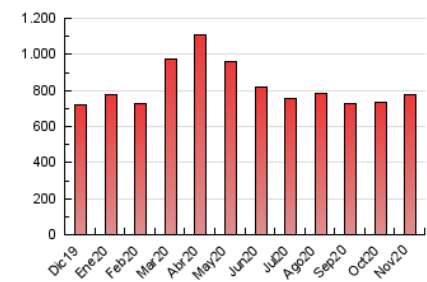

Páginas (x 1000)