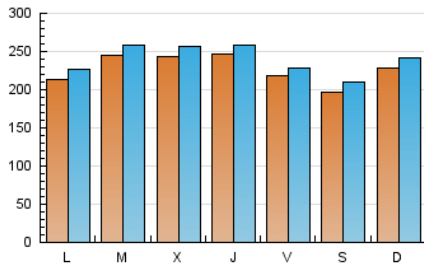

1. Cifras totales y promedios (Nacional e Internacional)

MES - AÑO	NAVEGADORES UNICOS	VISITAS	PAGINAS
Noviembre - 2020	553.826	718.703	1.152.969
PROMEDIO DIARIO	22.709	23.957	38.432
PROMEDIO LUNES-VIERNES	23.243	24.489	39.013
PROMEDIO SABADO-DOMINGO	21.461	22.714	37.077
PAGINAS / VISITAS	1,60		
DURACION MEDIA VISITAS	0:12:09		
DURACION MEDIA PAGINAS	0:19:40		

2. Secciones (Nacional e Internacional)

	PAGINAS	%
HOME	133.854	11.61 %
RESTO	1.019.115	88.39 %

3. Por día del mes (Nacional e Internacional)

Día	N. únicos	Visitas	Páginas	Día	N. únicos	Visitas	Páginas	Día	N. únicos	Visitas	Páginas
1	21.067	22.184	35.283	11	25.314	26.822	42.210	21	18.536	19.732	32.512
2	22.172	23.433	36.887	12	26.050	27.305	42.200	22	21.239	22.651	38.263
3	33.480	34.665	48.972	13	20.611	21.684	35.456	23	20.684	22.175	37.585
4	27.693	29.045	41.390	14	18.861	20.079	33.777	24	19.448	20.491	34.012
5	21.988	22.881	35.642	15	23.830	25.305	41.827	25	22.756	23.840	39.612
6	23.253	24.343	36.364	16	20.106	21.459	36.032	26	28.086	29.504	48.021
7	22.646	23.924	36.574	17	20.820	22.118	36.197	27	20.108	21.198	35.392
8	22.816	24.024	38.039	18	21.631	22.841	37.251	28	18.696	19.978	34.083
9	24.035	25.525	41.909	19	22.387	23.854	38.089	29	25.457	26.551	43.334
10	24.525	25.838	41.218	20	23.104	24.170	39.511	30	19.856	21.084	35.327

4. Gráficas (Nacional e Internacional)

4.1 Por día de la semana (promedio)

N. únicos / Visitas (x 100)

Páginas (x 100)

4.2 Por franja horaria (promedio)

Visitas (x 1000)

Páginas (x 1000)

4.3 Por meses