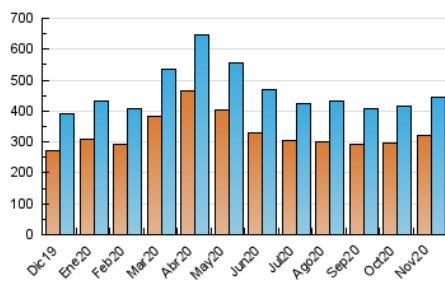

4.3 Por meses

N. únicos / Visitas (x 1000)