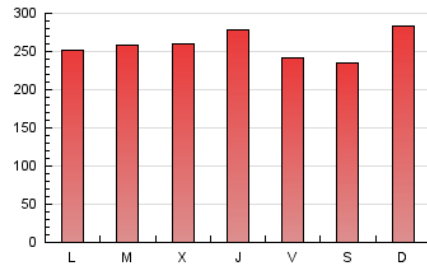

1. Cifras totales y promedios (Nacional)

MES - AÑO	NAVEGADORES UNICOS	VISITAS	PAGINAS
Noviembre - 2020	323.106	444.046	776.512
PROMEDIO DIARIO	13.922	14.802	25.884
PROMEDIO LUNES-VIERNES	13.937	14.790	25.765
PROMEDIO SABADO-DOMINGO	13.887	14.829	26.161
PAGINAS / VISITAS	1,75		
DURACION MEDIA VISITAS	0:13:40		
DURACION MEDIA PAGINAS	0:17:54		

2. Secciones (Nacional)

	PAGINAS	%
HOME	112.490	14.49 %
RESTO	664.022	85.51 %

3. Por día del mes (Nacional)

Día	N. únicos	Visitas	Páginas	Día	N. únicos	Visitas	Páginas	Día	N. únicos	Visitas	Páginas
1	13.877	14.662	25.037	11	16.043	17.171	28.968	21	12.007	12.777	22.941
2	12.959	13.800	24.140	12	16.847	17.848	29.100	22	14.111	15.232	27.677
3	18.034	18.794	29.224	13	12.496	13.279	23.703	23	12.981	13.892	25.819
4	14.210	15.047	23.831	14	11.870	12.750	23.382	24	11.331	12.105	22.166
5	11.828	12.376	21.657	15	16.308	17.562	30.901	25	13.844	14.467	26.339
6	12.694	13.250	21.974	16	12.336	13.382	24.483	26	19.487	20.509	35.451
7	13.556	14.460	24.128	17	12.555	13.429	23.610	27	12.267	13.108	23.944
8	14.083	14.995	25.827	18	12.839	13.713	24.554	28	11.599	12.533	23.596
9	14.321	15.331	27.633	19	13.395	14.338	25.026	29	17.569	18.494	31.960
10	15.356	16.364	28.299	20	14.686	15.400	27.316	30	12.173	12.978	23.826

4. Gráficas (Nacional)

4.1 Por día de la semana (promedio)

N. únicos / Visitas (x 100)

Páginas (x 100)

4.2 Por franja horaria (promedio)

Visitas (x 1000)

Páginas (x 1000)

4.3 Por meses