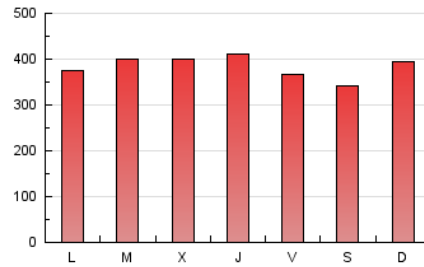

1. Cifras totales y promedios (Nacional e Internacional)

MES - AÑO	NAVEGADORES UNICOS	VISITAS	PAGINAS
Noviembre - 2020	553.826	718.703	1.152.969
PROMEDIO DIARIO	22.709	23.957	38.432
PROMEDIO LUNES-VIERNES	23.243	24.489	39.013
PROMEDIO SABADO-DOMINGO	21.461	22.714	37.077
PAGINAS / VISITAS	1,60		
DURACION MEDIA VISITAS	0:12:09		
DURACION MEDIA PAGINAS	0:19:40		

2. Secciones (Nacional e Internacional)

	PAGINAS	%
HOME	133.854	11.61 %
RESTO	1.019.115	88.39 %

3. Por día del mes (Nacional e Internacional)

Día	N. únicos	Visitas	Páginas	Día	N. únicos	Visitas	Páginas	Día	N. únicos	Visitas	Páginas
1	21.067	22.184	35.283	11	25.314	26.822	42.210	21	18.536	19.732	32.512
2	22.172	23.433	36.887	12	26.050	27.305	42.200	22	21.239	22.651	38.263
3	33.480	34.665	48.972	13	20.611	21.684	35.456	23	20.684	22.175	37.585
4	27.693	29.045	41.390	14	18.861	20.079	33.777	24	19.448	20.491	34.012
5	21.988	22.881	35.642	15	23.830	25.305	41.827	25	22.756	23.840	39.612
6	23.253	24.343	36.364	16	20.106	21.459	36.032	26	28.086	29.504	48.021
7	22.646	23.924	36.574	17	20.820	22.118	36.197	27	20.108	21.198	35.392
8	22.816	24.024	38.039	18	21.631	22.841	37.251	28	18.696	19.978	34.083
9	24.035	25.525	41.909	19	22.387	23.854	38.089	29	25.457	26.551	43.334
10	24.525	25.838	41.218	20	23.104	24.170	39.511	30	19.856	21.084	35.327

4. Gráficas (Nacional e Internacional)

4.1 Por día de la semana (promedio)

N. únicos / Visitas (x 100)

Páginas (x 100)

4.2 Por franja horaria (promedio)

Visitas (x 1000)

Páginas (x 1000)

4.3 Por meses