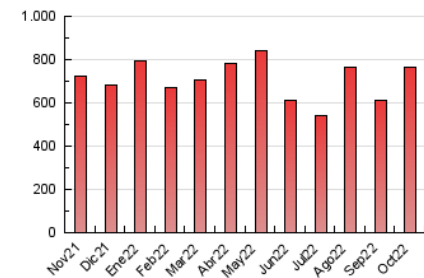

Páginas (x 1000)