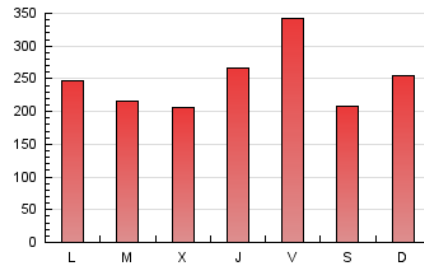

1. Cifras totales y promedios (Nacional)

MES - AÑO	NAVEGADORES UNICOS	VISITAS	PAGINAS
Octubre - 2022	385.566	497.755	766.822
PROMEDIO DIARIO	15.370	16.057	24.736
PROMEDIO LUNES-VIERNES	15.835	16.506	25.511
PROMEDIO SABADO-DOMINGO	14.393	15.112	23.110
PAGINAS / VISITAS	1,54		
DURACION MEDIA VISITAS	0:11:13		
DURACION MEDIA PAGINAS	0:20:23		

2. Secciones (Nacional)

	PAGINAS	%
HOME	92.360	12.04 %
RESTO	674.462	87.96 %

3. Por día del mes (Nacional)

Día	N. únicos	Visitas	Páginas	Día	N. únicos	Visitas	Páginas	Día	N. únicos	Visitas	Páginas
1	10.957	11.534	18.314	11	10.973	11.610	20.182	21	65.523	66.664	81.412
2	19.713	20.782	32.888	12	11.255	11.787	18.941	22	22.371	23.517	32.876
3	17.777	18.578	31.111	13	10.442	10.932	18.373	23	19.244	20.094	29.812
4	12.037	12.706	21.304	14	11.000	11.458	19.340	24	16.724	17.499	28.966
5	10.723	11.400	19.253	15	9.830	10.400	16.574	25	12.739	13.438	22.345
6	11.097	11.682	19.794	16	12.232	12.894	20.771	26	10.549	11.193	18.688
7	9.881	10.459	17.885	17	11.483	12.246	21.229	27	9.725	10.419	17.413
8	9.894	10.418	16.800	18	12.884	13.522	22.400	28	10.683	11.239	18.248
9	13.065	13.708	21.454	19	15.497	16.178	25.381	29	12.273	12.772	19.302
10	13.541	14.231	23.934	20	37.669	38.415	50.912	30	14.352	15.001	22.308
								31	10.333	10.979	18.612

4. Gráficas (Nacional)

4.1 Por día de la semana (promedio)

N. únicos / Visitas (x 100)

Páginas (x 100)

4.2 Por franja horaria (promedio)

Visitas_ (x 1000)

Páginas (x 1000)

4.3 Por meses