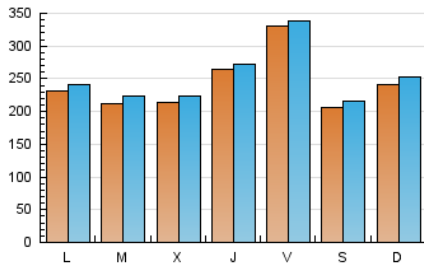

1. Cifras totales y promedios (Nacional e Internacional)

MES - AÑO	NAVEGADORES UNICOS	VISITAS	PAGINAS
Octubre - 2022	625.306	777.746	1.133.486
PROMEDIO DIARIO	24.119	25.089	36.564
PROMEDIO LUNES-VIERNES	24.936	25.892	37.844
PROMEDIO SABADO-DOMINGO	22.404	23.401	33.877
PAGINAS / VISITAS	1,46		
DURACION MEDIA VISITAS	0:10:18		
DURACION MEDIA PAGINAS	0:22:03		

2. Secciones (Nacional e Internacional)

	PAGINAS	%
HOME	111.047	9.80 %
RESTO	1.022.439	90.20 %

3. Por día del mes (Nacional e Internacional)

Día	N. únicos	Visitas	Páginas	Día	N. únicos	Visitas	Páginas	Día	N. únicos	Visitas	Páginas
1	20.287	21.169	30.412	11	19.800	20.800	32.253	21	76.448	77.613	95.349
2	30.260	31.671	46.543	12	19.719	20.711	30.476	22	29.636	31.187	42.722
3	29.127	30.209	46.438	13	18.720	19.226	29.386	23	28.090	29.249	42.110
4	22.629	23.564	35.127	14	18.517	19.313	29.714	24	26.549	27.557	42.456
5	20.961	22.122	33.117	15	16.662	17.493	25.913	25	21.772	22.925	35.097
6	21.771	22.681	33.759	16	19.131	20.070	30.370	26	19.563	20.464	31.031
7	19.542	20.413	30.722	17	19.186	20.153	31.685	27	17.247	18.360	28.147
8	18.382	19.047	27.869	18	20.872	21.861	33.666	28	17.436	18.323	27.769
9	21.746	22.721	33.222	19	25.523	26.415	38.776	29	18.406	19.130	27.776
10	22.822	23.815	36.460	20	47.681	48.671	64.468	30	21.437	22.275	31.832
								31	17.762	18.538	28.821

4. Gráficas (Nacional e Internacional)

4.1 Por día de la semana (promedio)

N. únicos / Visitas (x 100)

Páginas (x 100)

4.2 Por franja horaria (promedio)

Visitas (x 1000)

Páginas (x 1000)

4.3 Por meses