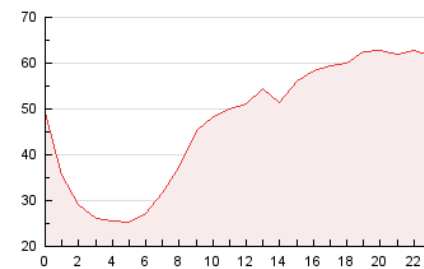

2. Secciones (Nacional e Internacional)

	PAGINAS	%
HOME	111.047	9.80 %
RESTO	1.022.439	90.20 %

3. Por día del mes (Nacional e Internacional)

Día	N. únicos	Visitas	Páginas	Día	N. únicos	Visitas	Páginas	Día	N. únicos	Visitas	Páginas
1	20.287	21.169	30.412	11	19.800	20.800	32.253	21	76.448	77.613	95.349
2	30.260	31.671	46.543	12	19.719	20.711	30.476	22	29.636	31.187	42.722
3	29.127	30.209	46.438	13	18.720	19.226	29.386	23	28.090	29.249	42.110
4	22.629	23.564	35.127	14	18.517	19.313	29.714	24	26.549	27.557	42.456
5	20.961	22.122	33.117	15	16.662	17.493	25.913	25	21.772	22.925	35.097
6	21.771	22.681	33.759	16	19.131	20.070	30.370	26	19.563	20.464	31.031
7	19.542	20.413	30.722	17	19.186	20.153	31.685	27	17.247	18.360	28.147
8	18.382	19.047	27.869	18	20.872	21.861	33.666	28	17.436	18.323	27.769
9	21.746	22.721	33.222	19	25.523	26.415	38.776	29	18.406	19.130	27.776
10	22.822	23.815	36.460	20	47.681	48.671	64.468	30	21.437	22.275	31.832
								31	17.762	18.538	28.821

4. Gráficas (Nacional e Internacional)

4.1 Por día de la semana (promedio)

N. únicos / Visitas (x 100)

Páginas (x 100)

4.2 Por franja horaria (promedio)

Visitas (x 1000)

Páginas (x 1000)

4.3 Por meses