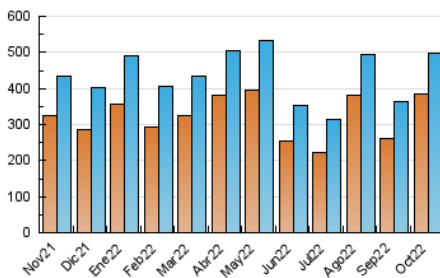

2. Secciones (Nacional)

	PAGINAS	%
HOME	92.360	12.04 %
RESTO	674.462	87.96 %

3. Por día del mes (Nacional)

Día	N. únicos	Visitas	Páginas	Día	N. únicos	Visitas	Páginas	Día	N. únicos	Visitas	Páginas
1	10.957	11.534	18.314	11	10.973	11.610	20.182	21	65.523	66.664	81.412
2	19.713	20.782	32.888	12	11.255	11.787	18.941	22	22.371	23.517	32.876
3	17.777	18.578	31.111	13	10.442	10.932	18.373	23	19.244	20.094	29.812
4	12.037	12.706	21.304	14	11.000	11.458	19.340	24	16.724	17.499	28.966
5	10.723	11.400	19.253	15	9.830	10.400	16.574	25	12.739	13.438	22.345
6	11.097	11.682	19.794	16	12.232	12.894	20.771	26	10.549	11.193	18.688
7	9.881	10.459	17.885	17	11.483	12.246	21.229	27	9.725	10.419	17.413
8	9.894	10.418	16.800	18	12.884	13.522	22.400	28	10.683	11.239	18.248
9	13.065	13.708	21.454	19	15.497	16.178	25.381	29	12.273	12.772	19.302
10	13.541	14.231	23.934	20	37.669	38.415	50.912	30	14.352	15.001	22.308
								31	10.333	10.979	18.612

4. Gráficas (Nacional)

4.1 Por día de la semana (promedio)

N. únicos / Visitas (x 100)

Páginas (x 100)

4.2 Por franja horaria (promedio)

Visitas_ (x 1000)

Páginas (x 1000)

4.3 Por meses

N. únicos / Visitas (x 1000)

Páginas (x 1000)

5. Observaciones

Este Medio Electrónico de Comunicación ha sido medido por la herramienta Google Analytics de Google (Universal Analytics)

6. Definiciones básicas (Para más información ver Normas Técnicas para el Control de los Medios Electrónicos de Comunicación)

Visita:

Una secuencia ininterrumpida de páginas servidas a un usuario válido. Si dicho usuario no realiza peticiones de páginas en un periodo de tiempo (30 min) la siguiente petición constituirá el inicio de una nueva visita.