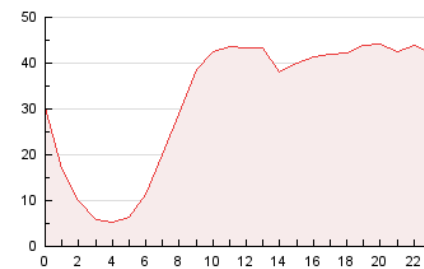

2. Secciones (Nacional)

	PAGINAS	%
HOME	92.360	12.04 %
RESTO	674.462	87.96 %

3. Por día del mes (Nacional)

Día	N. únicos	Visitas	Páginas	Día	N. únicos	Visitas	Páginas	Día	N. únicos	Visitas	Páginas
1	10.957	11.534	18.314	11	10.973	11.610	20.182	21	65.523	66.664	81.412
2	19.713	20.782	32.888	12	11.255	11.787	18.941	22	22.371	23.517	32.876
3	17.777	18.578	31.111	13	10.442	10.932	18.373	23	19.244	20.094	29.812
4	12.037	12.706	21.304	14	11.000	11.458	19.340	24	16.724	17.499	28.966
5	10.723	11.400	19.253	15	9.830	10.400	16.574	25	12.739	13.438	22.345
6	11.097	11.682	19.794	16	12.232	12.894	20.771	26	10.549	11.193	18.688
7	9.881	10.459	17.885	17	11.483	12.246	21.229	27	9.725	10.419	17.413
8	9.894	10.418	16.800	18	12.884	13.522	22.400	28	10.683	11.239	18.248
9	13.065	13.708	21.454	19	15.497	16.178	25.381	29	12.273	12.772	19.302
10	13.541	14.231	23.934	20	37.669	38.415	50.912	30	14.352	15.001	22.308
								31	10.333	10.979	18.612

4. Gráficas (Nacional)

4.1 Por día de la semana (promedio)

N. únicos / Visitas (x 100)

Páginas (x 100)

4.2 Por franja horaria (promedio)

Visitas_ (x 1000)

Páginas (x 1000)

4.3 Por meses