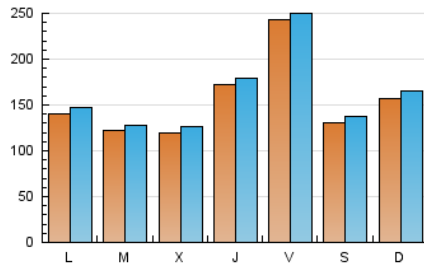

1. Cifras totales y promedios (Nacional)

MES - AÑO	NAVEGADORES UNICOS	VISITAS	PAGINAS
Octubre - 2022	385.566	497.755	766.822
PROMEDIO DIARIO	15.370	16.057	24.736
PROMEDIO LUNES-VIERNES	15.835	16.506	25.511
PROMEDIO SABADO-DOMINGO	14.393	15.112	23.110
PAGINAS / VISITAS	1,54		
DURACION MEDIA VISITAS	0:11:13		
DURACION MEDIA PAGINAS	0:20:23		

2. Secciones (Nacional)

	PAGINAS	%
HOME	92.360	12.04 %
RESTO	674.462	87.96 %

3. Por día del mes (Nacional)

Día	N. únicos	Visitas	Páginas	Día	N. únicos	Visitas	Páginas	Día	N. únicos	Visitas	Páginas
1	10.957	11.534	18.314	11	10.973	11.610	20.182	21	65.523	66.664	81.412
2	19.713	20.782	32.888	12	11.255	11.787	18.941	22	22.371	23.517	32.876
3	17.777	18.578	31.111	13	10.442	10.932	18.373	23	19.244	20.094	29.812
4	12.037	12.706	21.304	14	11.000	11.458	19.340	24	16.724	17.499	28.966
5	10.723	11.400	19.253	15	9.830	10.400	16.574	25	12.739	13.438	22.345
6	11.097	11.682	19.794	16	12.232	12.894	20.771	26	10.549	11.193	18.688
7	9.881	10.459	17.885	17	11.483	12.246	21.229	27	9.725	10.419	17.413
8	9.894	10.418	16.800	18	12.884	13.522	22.400	28	10.683	11.239	18.248
9	13.065	13.708	21.454	19	15.497	16.178	25.381	29	12.273	12.772	19.302
10	13.541	14.231	23.934	20	37.669	38.415	50.912	30	14.352	15.001	22.308
								31	10.333	10.979	18.612

4. Gráficas (Nacional)

4.1 Por día de la semana (promedio)

N. únicos / Visitas (x 100)

Páginas (x 100)

4.2 Por franja horaria (promedio)

Visitas_ (x 1000)

Páginas (x 1000)

4.3 Por meses