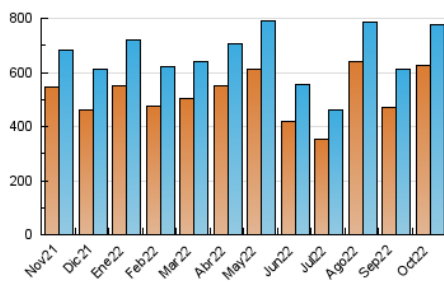

4.3 Por meses

N. únicos / Visitas (x 1000)