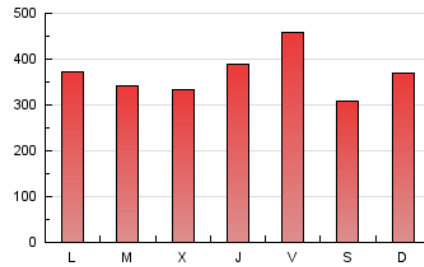

1. Cifras totales y promedios (Nacional e Internacional)

MES - AÑO	NAVEGADORES UNICOS	VISITAS	PAGINAS
Octubre - 2022	625.306	777.746	1.133.486
PROMEDIO DIARIO	24.119	25.089	36.564
PROMEDIO LUNES-VIERNES	24.936	25.892	37.844
PROMEDIO SABADO-DOMINGO	22.404	23.401	33.877
PAGINAS / VISITAS	1,46		
DURACION MEDIA VISITAS	0:10:18		
DURACION MEDIA PAGINAS	0:22:03		

2. Secciones (Nacional e Internacional)

	PAGINAS	%
HOME	111.047	9.80 %
RESTO	1.022.439	90.20 %

3. Por día del mes (Nacional e Internacional)

Día	N. únicos	Visitas	Páginas	Día	N. únicos	Visitas	Páginas	Día	N. únicos	Visitas	Páginas
1	20.287	21.169	30.412	11	19.800	20.800	32.253	21	76.448	77.613	95.349
2	30.260	31.671	46.543	12	19.719	20.711	30.476	22	29.636	31.187	42.722
3	29.127	30.209	46.438	13	18.720	19.226	29.386	23	28.090	29.249	42.110
4	22.629	23.564	35.127	14	18.517	19.313	29.714	24	26.549	27.557	42.456
5	20.961	22.122	33.117	15	16.662	17.493	25.913	25	21.772	22.925	35.097
6	21.771	22.681	33.759	16	19.131	20.070	30.370	26	19.563	20.464	31.031
7	19.542	20.413	30.722	17	19.186	20.153	31.685	27	17.247	18.360	28.147
8	18.382	19.047	27.869	18	20.872	21.861	33.666	28	17.436	18.323	27.769
9	21.746	22.721	33.222	19	25.523	26.415	38.776	29	18.406	19.130	27.776
10	22.822	23.815	36.460	20	47.681	48.671	64.468	30	21.437	22.275	31.832
								31	17.762	18.538	28.821

4. Gráficas (Nacional e Internacional)

4.1 Por día de la semana (promedio)

N. únicos / Visitas (x 100)

Páginas (x 100)

4.2 Por franja horaria (promedio)

Visitas (x 1000)

Páginas (x 1000)

4.3 Por meses