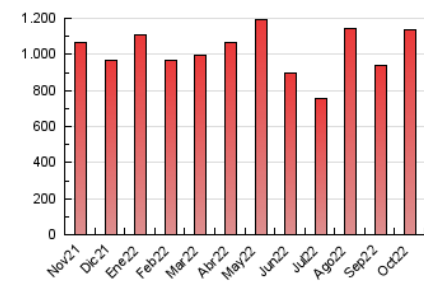

Páginas (x 1000)