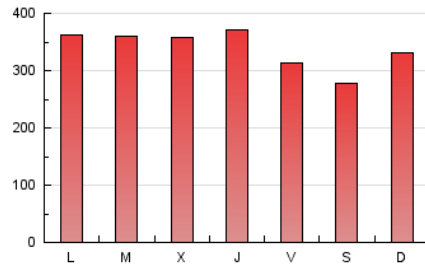

1. Cifras totales y promedios (Nacional e Internacional)

MES - AÑO	NAVEGADORES UNICOS	VISITAS	PAGINAS
Octubre - 2019	450.309	625.356	1.058.523
PROMEDIO DIARIO	19.041	20.173	34.146
PROMEDIO LUNES-VIERNES	19.687	20.814	35.422
PROMEDIO SABADO-DOMINGO	17.183	18.328	30.476
PAGINAS / VISITAS	1,69		
DURACION MEDIA VISITAS	0:13:23		
DURACION MEDIA PAGINAS	0:18:53		

2. Secciones (Nacional e Internacional)

	PAGINAS	%
HOME	143.648	13.57 %
RESTO	914.875	86.43 %

3. Por día del mes (Nacional e Internacional)

Día	N. únicos	Visitas	Páginas	Día	N. únicos	Visitas	Páginas	Día	N. únicos	Visitas	Páginas
1	17.995	19.277	34.330	11	17.334	18.059	31.008	21	18.846	20.006	35.813
2	19.008	20.098	35.026	12	16.315	17.197	27.232	22	18.883	20.237	35.427
3	19.675	21.060	35.437	13	18.127	19.192	31.604	23	19.798	20.988	36.839
4	17.270	18.414	31.371	14	17.586	18.576	32.561	24	19.898	20.983	35.182
5	15.969	17.010	27.500	15	24.010	25.012	39.682	25	16.606	17.804	30.706
6	17.550	18.500	30.396	16	23.191	24.410	39.176	26	14.827	15.859	26.776
7	24.438	25.716	41.554	17	20.899	22.031	36.104	27	19.852	21.551	36.691
8	19.389	20.593	34.895	18	17.981	18.960	32.230	28	18.074	19.073	34.618
9	18.801	19.589	33.386	19	16.717	17.748	29.711	29	18.579	19.775	36.045
10	27.781	28.955	44.796	20	18.108	19.570	33.897	30	18.735	19.770	34.945
								31	18.032	19.343	33.585

4. Gráficas (Nacional e Internacional)

4.1 Por día de la semana (promedio)

N. únicos / Visitas (x 100)

Páginas (x 100)

4.2 Por franja horaria (promedio)

Visitas (x 1000)

Páginas (x 1000)

4.3 Por meses