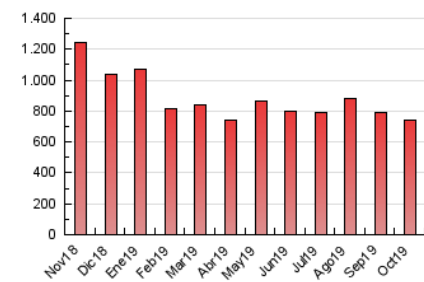

Páginas (x 1000)