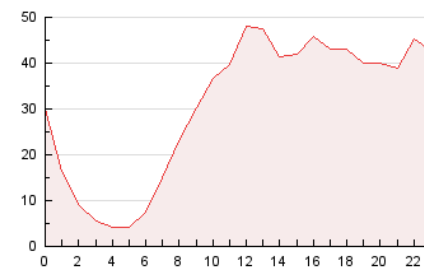

2. Secciones (Nacional)

	PAGINAS	%
HOME	117.787	15.93 %
RESTO	621.672	84.07 %

3. Por día del mes (Nacional)

Día	N. únicos	Visitas	Páginas	Día	N. únicos	Visitas	Páginas	Día	N. únicos	Visitas	Páginas
1	11.243	11.985	23.181	11	10.792	11.346	20.954	21	12.147	12.926	24.990
2	11.872	12.770	23.815	12	10.595	11.282	18.732	22	12.167	13.059	24.750
3	12.669	13.508	24.392	13	12.462	13.310	23.143	23	12.591	13.462	25.563
4	10.926	11.763	21.477	14	10.868	11.705	22.008	24	12.807	13.635	24.047
5	10.804	11.572	19.614	15	15.911	16.580	27.380	25	10.711	11.424	21.044
6	11.897	12.689	22.131	16	15.101	16.071	27.130	26	9.877	10.594	18.935
7	17.276	18.153	30.630	17	13.260	14.121	24.407	27	13.814	14.960	26.874
8	12.635	13.468	24.342	18	11.315	12.167	22.394	28	11.441	12.180	24.045
9	11.900	12.627	22.984	19	11.506	12.277	21.552	29	11.628	12.555	25.123
10	18.159	18.959	30.419	20	12.556	13.743	25.260	30	11.903	12.733	24.552
								31	11.865	12.707	23.591

4. Gráficas (Nacional)

4.1 Por día de la semana (promedio)

N. únicos / Visitas (x 100)

Páginas (x 100)

4.2 Por franja horaria (promedio)

Visitas (x 1000)

Páginas (x 1000)

4.3 Por meses