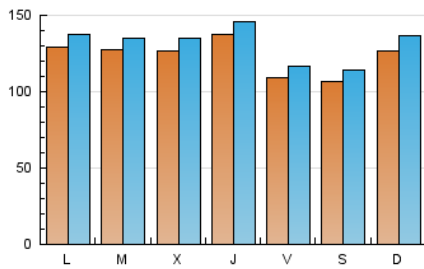

1. Cifras totales y promedios (Nacional)

MES - AÑO	NAVEGADORES UNICOS	VISITAS	PAGINAS
Octubre - 2019	283.449	410.331	739.459
PROMEDIO DIARIO	12.410	13.236	23.854
PROMEDIO LUNES-VIERNES	12.660	13.474	24.488
PROMEDIO SABADO-DOMINGO	11.689	12.553	22.030
PAGINAS / VISITAS	1,80		
DURACION MEDIA VISITAS	0:14:40		
DURACION MEDIA PAGINAS	0:18:04		

2. Secciones (Nacional)

	PAGINAS	%
HOME	117.787	15.93 %
RESTO	621.672	84.07 %

3. Por día del mes (Nacional)

Día	N. únicos	Visitas	Páginas	Día	N. únicos	Visitas	Páginas	Día	N. únicos	Visitas	Páginas
1	11.243	11.985	23.181	11	10.792	11.346	20.954	21	12.147	12.926	24.990
2	11.872	12.770	23.815	12	10.595	11.282	18.732	22	12.167	13.059	24.750
3	12.669	13.508	24.392	13	12.462	13.310	23.143	23	12.591	13.462	25.563
4	10.926	11.763	21.477	14	10.868	11.705	22.008	24	12.807	13.635	24.047
5	10.804	11.572	19.614	15	15.911	16.580	27.380	25	10.711	11.424	21.044
6	11.897	12.689	22.131	16	15.101	16.071	27.130	26	9.877	10.594	18.935
7	17.276	18.153	30.630	17	13.260	14.121	24.407	27	13.814	14.960	26.874
8	12.635	13.468	24.342	18	11.315	12.167	22.394	28	11.441	12.180	24.045
9	11.900	12.627	22.984	19	11.506	12.277	21.552	29	11.628	12.555	25.123
10	18.159	18.959	30.419	20	12.556	13.743	25.260	30	11.903	12.733	24.552
								31	11.865	12.707	23.591

4. Gráficas (Nacional)

4.1 Por día de la semana (promedio)

N. únicos / Visitas (x 100)

Páginas (x 100)

4.2 Por franja horaria (promedio)

Visitas (x 1000)

Páginas (x 1000)

4.3 Por meses