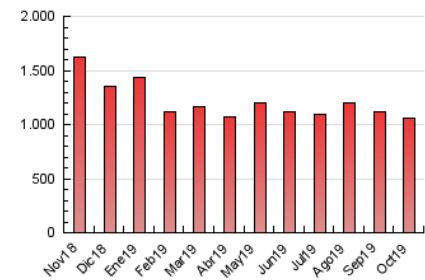

Páginas (x 1000)