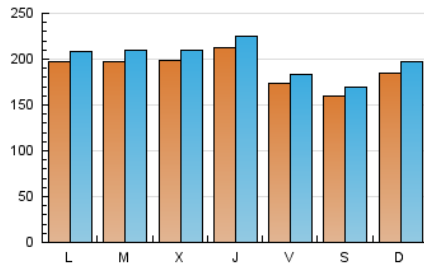

1. Cifras totales y promedios (Nacional e Internacional)

MES - AÑO	NAVEGADORES UNICOS	VISITAS	PAGINAS
Octubre - 2019	450.309	625.356	1.058.523
PROMEDIO DIARIO	19.041	20.173	34.146
PROMEDIO LUNES-VIERNES	19.687	20.814	35.422
PROMEDIO SABADO-DOMINGO	17.183	18.328	30.476
PAGINAS / VISITAS	1,69		
DURACION MEDIA VISITAS	0:13:23		
DURACION MEDIA PAGINAS	0:18:53		

2. Secciones (Nacional e Internacional)

	PAGINAS	%
HOME	143.648	13.57 %
RESTO	914.875	86.43 %

3. Por día del mes (Nacional e Internacional)

Día	N. únicos	Visitas	Páginas	Día	N. únicos	Visitas	Páginas	Día	N. únicos	Visitas	Páginas
1	17.995	19.277	34.330	11	17.334	18.059	31.008	21	18.846	20.006	35.813
2	19.008	20.098	35.026	12	16.315	17.197	27.232	22	18.883	20.237	35.427
3	19.675	21.060	35.437	13	18.127	19.192	31.604	23	19.798	20.988	36.839
4	17.270	18.414	31.371	14	17.586	18.576	32.561	24	19.898	20.983	35.182
5	15.969	17.010	27.500	15	24.010	25.012	39.682	25	16.606	17.804	30.706
6	17.550	18.500	30.396	16	23.191	24.410	39.176	26	14.827	15.859	26.776
7	24.438	25.716	41.554	17	20.899	22.031	36.104	27	19.852	21.551	36.691
8	19.389	20.593	34.895	18	17.981	18.960	32.230	28	18.074	19.073	34.618
9	18.801	19.589	33.386	19	16.717	17.748	29.711	29	18.579	19.775	36.045
10	27.781	28.955	44.796	20	18.108	19.570	33.897	30	18.735	19.770	34.945
								31	18.032	19.343	33.585

4. Gráficas (Nacional e Internacional)

4.1 Por día de la semana (promedio)

N. únicos / Visitas (x 100)

Páginas (x 100)

4.2 Por franja horaria (promedio)

Visitas (x 1000)

Páginas (x 1000)

4.3 Por meses