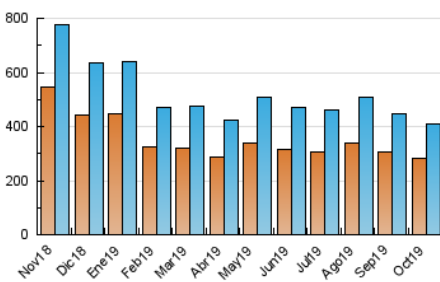

4.3 Por meses

N. únicos / Visitas (x 1000)