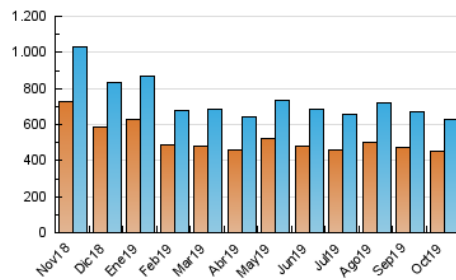

4.3 Por meses

N. únicos / Visitas (x 1000)