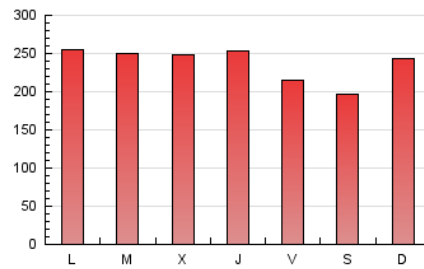

1. Cifras totales y promedios (Nacional)

MES - AÑO	NAVEGADORES UNICOS	VISITAS	PAGINAS
Octubre - 2019	283.449	410.331	739.459
PROMEDIO DIARIO	12.410	13.236	23.854
PROMEDIO LUNES-VIERNES	12.660	13.474	24.488
PROMEDIO SABADO-DOMINGO	11.689	12.553	22.030
PAGINAS / VISITAS	1,80		
DURACION MEDIA VISITAS	0:14:40		
DURACION MEDIA PAGINAS	0:18:04		

2. Secciones (Nacional)

	PAGINAS	%
HOME	117.787	15.93 %
RESTO	621.672	84.07 %

3. Por día del mes (Nacional)

Día	N. únicos	Visitas	Páginas	Día	N. únicos	Visitas	Páginas	Día	N. únicos	Visitas	Páginas
1	11.243	11.985	23.181	11	10.792	11.346	20.954	21	12.147	12.926	24.990
2	11.872	12.770	23.815	12	10.595	11.282	18.732	22	12.167	13.059	24.750
3	12.669	13.508	24.392	13	12.462	13.310	23.143	23	12.591	13.462	25.563
4	10.926	11.763	21.477	14	10.868	11.705	22.008	24	12.807	13.635	24.047
5	10.804	11.572	19.614	15	15.911	16.580	27.380	25	10.711	11.424	21.044
6	11.897	12.689	22.131	16	15.101	16.071	27.130	26	9.877	10.594	18.935
7	17.276	18.153	30.630	17	13.260	14.121	24.407	27	13.814	14.960	26.874
8	12.635	13.468	24.342	18	11.315	12.167	22.394	28	11.441	12.180	24.045
9	11.900	12.627	22.984	19	11.506	12.277	21.552	29	11.628	12.555	25.123
10	18.159	18.959	30.419	20	12.556	13.743	25.260	30	11.903	12.733	24.552
								31	11.865	12.707	23.591

4. Gráficas (Nacional)

4.1 Por día de la semana (promedio)

N. únicos / Visitas (x 100)

Páginas (x 100)

4.2 Por franja horaria (promedio)

Visitas (x 1000)

Páginas (x 1000)

4.3 Por meses