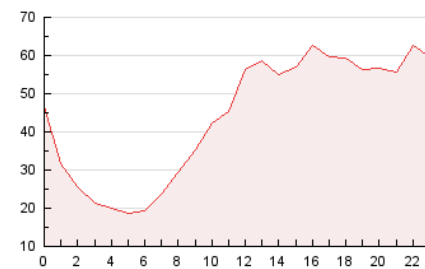

2. Secciones (Nacional e Internacional)

	PAGINAS	%
HOME	143.648	13.57 %
RESTO	914.875	86.43 %

3. Por día del mes (Nacional e Internacional)

Día	N. únicos	Visitas	Páginas	Día	N. únicos	Visitas	Páginas	Día	N. únicos	Visitas	Páginas
1	17.995	19.277	34.330	11	17.334	18.059	31.008	21	18.846	20.006	35.813
2	19.008	20.098	35.026	12	16.315	17.197	27.232	22	18.883	20.237	35.427
3	19.675	21.060	35.437	13	18.127	19.192	31.604	23	19.798	20.988	36.839
4	17.270	18.414	31.371	14	17.586	18.576	32.561	24	19.898	20.983	35.182
5	15.969	17.010	27.500	15	24.010	25.012	39.682	25	16.606	17.804	30.706
6	17.550	18.500	30.396	16	23.191	24.410	39.176	26	14.827	15.859	26.776
7	24.438	25.716	41.554	17	20.899	22.031	36.104	27	19.852	21.551	36.691
8	19.389	20.593	34.895	18	17.981	18.960	32.230	28	18.074	19.073	34.618
9	18.801	19.589	33.386	19	16.717	17.748	29.711	29	18.579	19.775	36.045
10	27.781	28.955	44.796	20	18.108	19.570	33.897	30	18.735	19.770	34.945
								31	18.032	19.343	33.585

4. Gráficas (Nacional e Internacional)

4.1 Por día de la semana (promedio)

N. únicos / Visitas (x 100)

Páginas (x 100)

4.2 Por franja horaria (promedio)

Visitas (x 1000)

Páginas (x 1000)

4.3 Por meses