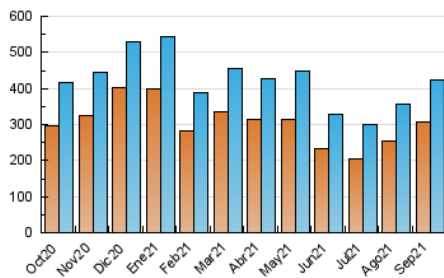

4.3 Por meses

N. únicos / Visitas (x 1000)