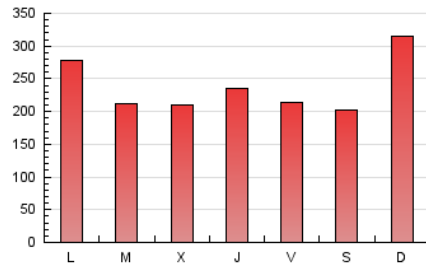

1. Cifras totales y promedios (Nacional)

MES - AÑO	NAVEGADORES UNICOS	VISITAS	PAGINAS
Septiembre - 2021	306.972	421.788	711.401
PROMEDIO DIARIO	13.323	14.060	23.713
PROMEDIO LUNES-VIERNES	12.457	13.165	22.945
PROMEDIO SABADO-DOMINGO	15.703	16.521	25.828
PAGINAS / VISITAS	1,69		
DURACION MEDIA VISITAS	0:13:06		
DURACION MEDIA PAGINAS	0:18:43		

2. Secciones (Nacional)

	PAGINAS	%
HOME	99.626	14.00 %
RESTO	611.775	86.00 %

3. Por día del mes (Nacional)

Día	N. únicos	Visitas	Páginas	Día	N. únicos	Visitas	Páginas	Día	N. únicos	Visitas	Páginas
1	10.065	10.554	19.869	11	10.204	10.749	17.771	21	10.932	11.473	21.759
2	14.919	15.752	26.276	12	15.164	15.920	25.734	22	10.635	11.232	20.373
3	11.303	12.008	22.024	13	14.433	15.174	26.463	23	14.775	15.559	25.783
4	8.652	9.354	16.964	14	12.074	12.912	23.051	24	10.989	11.586	20.440
5	9.580	10.416	19.078	15	13.727	14.262	24.022	25	13.873	14.405	22.995
6	11.467	12.331	23.701	16	12.944	13.552	22.938	26	19.676	20.702	31.812
7	9.629	10.332	20.386	17	11.619	12.206	20.623	27	12.731	13.554	23.462
8	12.560	13.314	22.660	18	14.419	15.074	22.947	28	10.063	10.786	19.515
9	13.255	14.003	24.135	19	34.057	35.548	49.320	29	9.502	9.954	18.368
10	13.009	13.809	22.592	20	23.563	24.783	37.490	30	9.868	10.484	18.850

4. Gráficas (Nacional)

4.1 Por día de la semana (promedio)

N. únicos / Visitas (x 100)

Páginas (x 100)

4.2 Por franja horaria (promedio)

Visitas_ (x 1000)

Páginas (x 1000)

4.3 Por meses