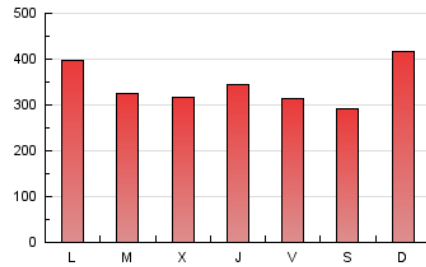

1. Cifras totales y promedios (Nacional e Internacional)

MES - AÑO	NAVEGADORES UNICOS	VISITAS	PAGINAS
Septiembre - 2021	494.825	649.837	1.027.283
PROMEDIO DIARIO	20.619	21.661	34.243
PROMEDIO LUNES-VIERNES	19.944	20.966	33.794
PROMEDIO SABADO-DOMINGO	22.473	23.573	35.477
PAGINAS / VISITAS	1,58		
DURACION MEDIA VISITAS	0:11:43		
DURACION MEDIA PAGINAS	0:19:44		

2. Secciones (Nacional e Internacional)

	PAGINAS	%
HOME	119.390	11.62 %
RESTO	907.893	88.38 %

3. Por día del mes (Nacional e Internacional)

Día	N. únicos	Visitas	Páginas	Día	N. únicos	Visitas	Páginas	Día	N. únicos	Visitas	Páginas
1	16.602	17.412	29.696	11	16.496	17.376	26.763	21	18.369	19.259	32.754
2	22.092	23.196	36.626	12	21.721	22.776	35.067	22	18.167	19.100	31.073
3	17.726	18.645	31.472	13	21.762	22.819	37.263	23	22.701	23.847	37.608
4	14.248	15.120	24.994	14	19.231	20.240	33.438	24	17.955	18.790	30.503
5	15.209	16.222	27.252	15	20.577	21.263	33.665	25	20.844	21.762	32.809
6	18.445	19.724	34.170	16	18.981	19.925	31.902	26	27.140	28.490	42.730
7	18.422	19.491	32.890	17	18.126	18.772	29.901	27	20.950	22.175	35.416
8	21.370	22.527	34.984	18	20.891	21.784	32.065	28	17.996	18.803	30.566
9	21.489	22.693	35.832	19	43.238	45.057	62.134	29	16.506	17.290	28.628
10	20.700	21.777	33.381	20	33.097	34.919	51.760	30	17.514	18.583	29.941

4. Gráficas (Nacional e Internacional)

4.1 Por día de la semana (promedio)

N. únicos / Visitas (x 100)

Páginas (x 100)

4.2 Por franja horaria (promedio)

Visitas_ (x 1000)

Páginas (x 1000)

4.3 Por meses