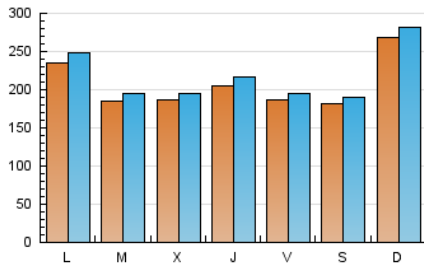

1. Cifras totales y promedios (Nacional e Internacional)

MES - AÑO	NAVEGADORES UNICOS	VISITAS	PAGINAS
Septiembre - 2021	494.825	649.837	1.027.283
PROMEDIO DIARIO	20.619	21.661	34.243
PROMEDIO LUNES-VIERNES	19.944	20.966	33.794
PROMEDIO SABADO-DOMINGO	22.473	23.573	35.477
PAGINAS / VISITAS	1,58		
DURACION MEDIA VISITAS	0:11:43		
DURACION MEDIA PAGINAS	0:19:44		

2. Secciones (Nacional e Internacional)

	PAGINAS	%
HOME	119.390	11.62 %
RESTO	907.893	88.38 %

3. Por día del mes (Nacional e Internacional)

Día	N. únicos	Visitas	Páginas	Día	N. únicos	Visitas	Páginas	Día	N. únicos	Visitas	Páginas
1	16.602	17.412	29.696	11	16.496	17.376	26.763	21	18.369	19.259	32.754
2	22.092	23.196	36.626	12	21.721	22.776	35.067	22	18.167	19.100	31.073
3	17.726	18.645	31.472	13	21.762	22.819	37.263	23	22.701	23.847	37.608
4	14.248	15.120	24.994	14	19.231	20.240	33.438	24	17.955	18.790	30.503
5	15.209	16.222	27.252	15	20.577	21.263	33.665	25	20.844	21.762	32.809
6	18.445	19.724	34.170	16	18.981	19.925	31.902	26	27.140	28.490	42.730
7	18.422	19.491	32.890	17	18.126	18.772	29.901	27	20.950	22.175	35.416
8	21.370	22.527	34.984	18	20.891	21.784	32.065	28	17.996	18.803	30.566
9	21.489	22.693	35.832	19	43.238	45.057	62.134	29	16.506	17.290	28.628
10	20.700	21.777	33.381	20	33.097	34.919	51.760	30	17.514	18.583	29.941

4. Gráficas (Nacional e Internacional)

4.1 Por día de la semana (promedio)

N. únicos / Visitas (x 100)

Páginas (x 100)

4.2 Por franja horaria (promedio)

Visitas_ (x 1000)

Páginas (x 1000)

4.3 Por meses