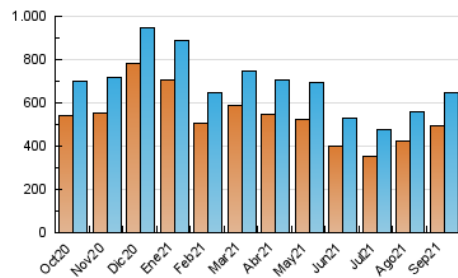

4.3 Por meses

N. únicos / Visitas (x 1000)