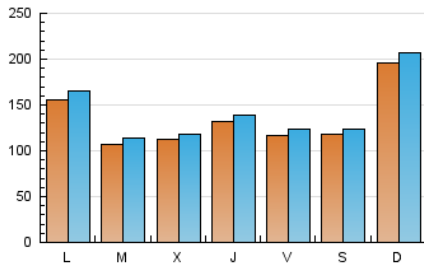

1. Cifras totales y promedios (Nacional)

MES - AÑO	NAVEGADORES UNICOS	VISITAS	PAGINAS
Septiembre - 2021	306.972	421.788	711.401
PROMEDIO DIARIO	13.323	14.060	23.713
PROMEDIO LUNES-VIERNES	12.457	13.165	22.945
PROMEDIO SABADO-DOMINGO	15.703	16.521	25.828
PAGINAS / VISITAS	1,69		
DURACION MEDIA VISITAS	0:13:06		
DURACION MEDIA PAGINAS	0:18:43		

2. Secciones (Nacional)

	PAGINAS	%
HOME	99.626	14.00 %
RESTO	611.775	86.00 %

3. Por día del mes (Nacional)

Día	N. únicos	Visitas	Páginas	Día	N. únicos	Visitas	Páginas	Día	N. únicos	Visitas	Páginas
1	10.065	10.554	19.869	11	10.204	10.749	17.771	21	10.932	11.473	21.759
2	14.919	15.752	26.276	12	15.164	15.920	25.734	22	10.635	11.232	20.373
3	11.303	12.008	22.024	13	14.433	15.174	26.463	23	14.775	15.559	25.783
4	8.652	9.354	16.964	14	12.074	12.912	23.051	24	10.989	11.586	20.440
5	9.580	10.416	19.078	15	13.727	14.262	24.022	25	13.873	14.405	22.995
6	11.467	12.331	23.701	16	12.944	13.552	22.938	26	19.676	20.702	31.812
7	9.629	10.332	20.386	17	11.619	12.206	20.623	27	12.731	13.554	23.462
8	12.560	13.314	22.660	18	14.419	15.074	22.947	28	10.063	10.786	19.515
9	13.255	14.003	24.135	19	34.057	35.548	49.320	29	9.502	9.954	18.368
10	13.009	13.809	22.592	20	23.563	24.783	37.490	30	9.868	10.484	18.850

4. Gráficas (Nacional)

4.1 Por día de la semana (promedio)

N. únicos / Visitas (x 100)

Páginas (x 100)

4.2 Por franja horaria (promedio)

Visitas_ (x 1000)

Páginas (x 1000)

4.3 Por meses