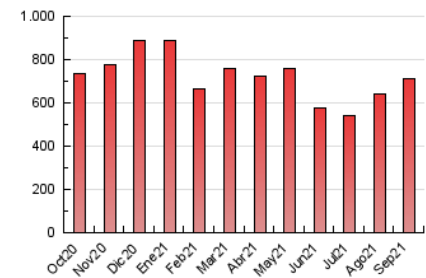

Páginas (x 1000)