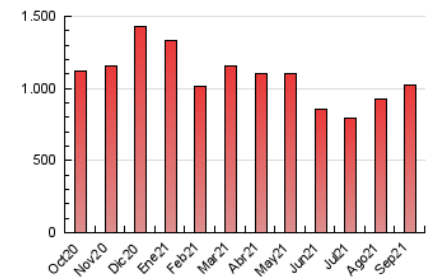

Páginas (x 1000)