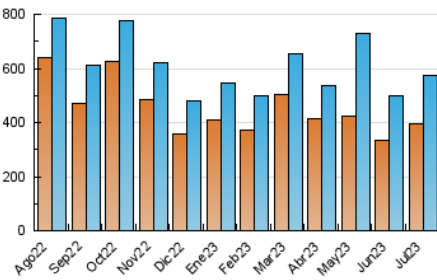

4.2 Por franja horaria (promedio)

Visitas_ (x 1000)

Páginas (x 1000)

4.3 Por meses

N. únicos / Visitas (x 1000)