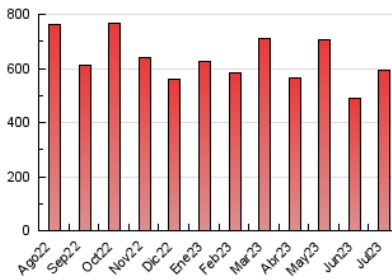

1. Cifras totales y promedios (Nacional)

MES - AÑO	NAVEGADORES UNICOS	VISITAS	PAGINAS
Julio - 2023	274.765	412.558	591.932
PROMEDIO DIARIO	11.511	13.308	19.095
PROMEDIO LUNES-VIERNES	11.958	13.854	19.939
PROMEDIO SABADO-DOMINGO	10.573	12.163	17.322
PAGINAS / VISITAS	1,43		
DURACION MEDIA VISITAS	0:04:00		
TIEMPO INTERACCIÓN MEDIO	0:03:20		

2. Secciones (Nacional)

	PAGINAS	%
HOME	90.593	15.30 %
RESTO	501.339	84.70 %

3. Por día del mes (Nacional)

Día	N. únicos	Visitas	Páginas	Día	N. únicos	Visitas	Páginas	Día	N. únicos	Visitas	Páginas
1	8.347	9.680	13.772	11	15.192	17.394	23.403	21	12.386	14.130	20.073
2	8.065	9.213	14.353	12	16.817	19.214	25.676	22	8.642	10.263	15.836
3	8.707	10.525	15.885	13	10.273	12.196	17.276	23	14.206	16.258	23.074
4	8.971	10.690	17.606	14	9.056	10.669	15.205	24	15.422	17.055	23.790
5	9.826	11.892	17.603	15	9.054	10.365	14.845	25	13.388	15.165	21.671
6	13.532	15.834	21.603	16	11.016	12.650	17.252	26	10.410	11.900	17.897
7	11.489	13.549	18.778	17	9.952	11.848	17.673	27	10.952	12.809	19.793
8	11.237	13.007	17.778	18	9.874	11.584	17.595	28	10.562	12.531	19.161
9	17.829	20.358	25.970	19	11.777	13.813	19.996	29	7.778	8.869	13.355
10	25.532	27.913	36.352	20	8.967	10.604	16.121	30	9.557	10.968	16.982
								31	8.035	9.612	15.558

4. Gráficas (Nacional)

4.1 Por día de la semana (promedio)

N. únicos / Visitas (x 100)

Páginas (x 100)

4.2 Por franja horaria (promedio)

Visitas_ (x 1000)

Páginas (x 1000)

4.3 Por meses

N. únicos / Visitas (x 1000)

Páginas (x 1000)

5. Observaciones

Este Medio Electrónico de Comunicación ha sido medido por la herramienta Google Analytics de Google (GA4)

6. Definiciones básicas (Para más información ver Normas Técnicas para el Control de los Medios Electrónicos de Comunicación)