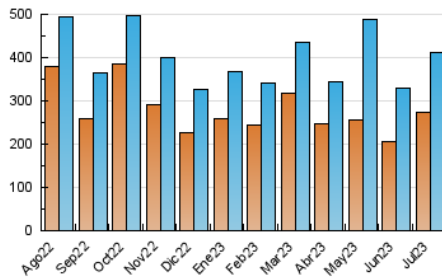

1. Cifras totales y promedios (Nacional)

MES - AÑO	NAVEGADORES UNICOS	VISITAS	PAGINAS
Julio - 2023	274.765	412.558	591.932
PROMEDIO DIARIO	11.511	13.308	19.095
PROMEDIO LUNES-VIERNES	11.958	13.854	19.939
PROMEDIO SABADO-DOMINGO	10.573	12.163	17.322
PAGINAS / VISITAS	1,43		
DURACION MEDIA VISITAS	0:04:00		
TIEMPO INTERACCIÓN MEDIO	0:03:20		

2. Secciones (Nacional)

	PAGINAS	%
HOME	90.593	15.30 %
RESTO	501.339	84.70 %

3. Por día del mes (Nacional)

Día	N. únicos	Visitas	Páginas	Día	N. únicos	Visitas	Páginas	Día	N. únicos	Visitas	Páginas
1	8.347	9.680	13.772	11	15.192	17.394	23.403	21	12.386	14.130	20.073
2	8.065	9.213	14.353	12	16.817	19.214	25.676	22	8.642	10.263	15.836
3	8.707	10.525	15.885	13	10.273	12.196	17.276	23	14.206	16.258	23.074
4	8.971	10.690	17.606	14	9.056	10.669	15.205	24	15.422	17.055	23.790
5	9.826	11.892	17.603	15	9.054	10.365	14.845	25	13.388	15.165	21.671
6	13.532	15.834	21.603	16	11.016	12.650	17.252	26	10.410	11.900	17.897
7	11.489	13.549	18.778	17	9.952	11.848	17.673	27	10.952	12.809	19.793
8	11.237	13.007	17.778	18	9.874	11.584	17.595	28	10.562	12.531	19.161
9	17.829	20.358	25.970	19	11.777	13.813	19.996	29	7.778	8.869	13.355
10	25.532	27.913	36.352	20	8.967	10.604	16.121	30	9.557	10.968	16.982
								31	8.035	9.612	15.558

4. Gráficas (Nacional)

4.1 Por día de la semana (promedio)

N. únicos / Visitas (x 100)

Páginas (x 100)

4.2 Por franja horaria (promedio)

Visitas_ (x 1000)

Páginas (x 1000)

4.3 Por meses

N. únicos / Visitas (x 1000)

Páginas (x 1000)

5. Observaciones

Este Medio Electrónico de Comunicación ha sido medido por la herramienta Google Analytics de Google (GA4)

6. Definiciones básicas (Para más información ver Normas Técnicas para el Control de los Medios Electrónicos de Comunicación)