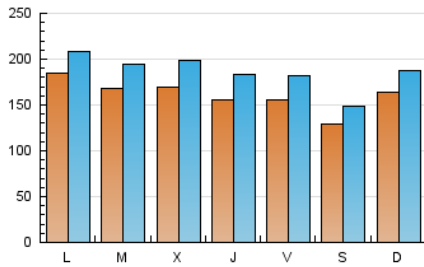

1. Cifras totales y promedios (Nacional e Internacional)

MES - AÑO	NAVEGADORES UNICOS	VISITAS	PAGINAS
Julio - 2023	396.216	574.984	797.588
PROMEDIO DIARIO	16.081	18.548	25.729
PROMEDIO LUNES-VIERNES	16.741	19.400	26.924
PROMEDIO SABADO-DOMINGO	14.695	16.757	23.218
PAGINAS / VISITAS	1,39		
DURACION MEDIA VISITAS	0:04:00		
TIEMPO INTERACCIÓN MEDIO	0:03:06		

2. Secciones (Nacional e Internacional)

	PAGINAS	%
HOME	109.070	13.67 %
RESTO	688.518	86.33 %

3. Por día del mes (Nacional e Internacional)

Día	N. únicos	Visitas	Páginas	Día	N. únicos	Visitas	Páginas	Día	N. únicos	Visitas	Páginas
1	11.949	13.748	18.950	11	21.033	23.823	31.481	21	16.616	19.195	26.436
2	12.023	13.524	19.911	12	22.155	25.379	33.387	22	12.585	14.397	21.540
3	13.212	15.498	22.315	13	15.469	18.045	24.973	23	18.414	21.343	29.621
4	13.490	15.950	24.374	14	14.113	16.593	22.263	24	20.476	22.745	31.235
5	14.362	17.333	24.287	15	13.189	15.261	20.598	25	18.079	20.605	28.494
6	17.949	21.297	28.136	16	15.468	17.605	23.498	26	14.525	17.154	24.193
7	15.923	18.906	24.937	17	14.474	16.887	24.578	27	15.569	18.135	26.618
8	15.731	17.835	24.068	18	14.735	17.209	24.792	28	15.455	17.918	26.606
9	22.939	25.998	32.864	19	16.712	19.837	27.014	29	11.313	12.844	18.597
10	31.510	34.517	44.900	20	13.278	15.855	22.570	30	13.341	15.019	22.531
								31	12.428	14.529	21.821

4. Gráficas (Nacional e Internacional)

4.1 Por día de la semana (promedio)

N. únicos / Visitas (x 100)

Páginas (x 100)

4.2 Por franja horaria (promedio)

Visitas_ (x 1000)

Páginas (x 1000)

4.3 Por meses