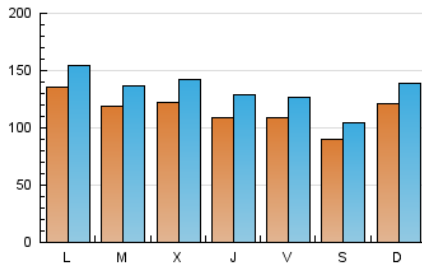

1. Cifras totales y promedios (Nacional)

MES - AÑO	NAVEGADORES UNICOS	VISITAS	PAGINAS
Julio - 2023	274.765	412.558	591.932
PROMEDIO DIARIO	11.511	13.308	19.095
PROMEDIO LUNES-VIERNES	11.958	13.854	19.939
PROMEDIO SABADO-DOMINGO	10.573	12.163	17.322
PAGINAS / VISITAS	1,43		
DURACION MEDIA VISITAS	0:04:00		
TIEMPO INTERACCIÓN MEDIO	0:03:20		

2. Secciones (Nacional)

	PAGINAS	%
HOME	90.593	15.30 %
RESTO	501.339	84.70 %

3. Por día del mes (Nacional)

Día	N. únicos	Visitas	Páginas	Día	N. únicos	Visitas	Páginas	Día	N. únicos	Visitas	Páginas
1	8.347	9.680	13.772	11	15.192	17.394	23.403	21	12.386	14.130	20.073
2	8.065	9.213	14.353	12	16.817	19.214	25.676	22	8.642	10.263	15.836
3	8.707	10.525	15.885	13	10.273	12.196	17.276	23	14.206	16.258	23.074
4	8.971	10.690	17.606	14	9.056	10.669	15.205	24	15.422	17.055	23.790
5	9.826	11.892	17.603	15	9.054	10.365	14.845	25	13.388	15.165	21.671
6	13.532	15.834	21.603	16	11.016	12.650	17.252	26	10.410	11.900	17.897
7	11.489	13.549	18.778	17	9.952	11.848	17.673	27	10.952	12.809	19.793
8	11.237	13.007	17.778	18	9.874	11.584	17.595	28	10.562	12.531	19.161
9	17.829	20.358	25.970	19	11.777	13.813	19.996	29	7.778	8.869	13.355
10	25.532	27.913	36.352	20	8.967	10.604	16.121	30	9.557	10.968	16.982
								31	8.035	9.612	15.558

4. Gráficas (Nacional)

4.1 Por día de la semana (promedio)

N. únicos / Visitas (x 100)

Páginas (x 100)

4.2 Por franja horaria (promedio)

Visitas_ (x 1000)

Páginas (x 1000)

4.3 Por meses