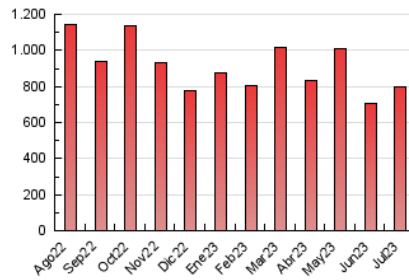

Páginas (x 1000)