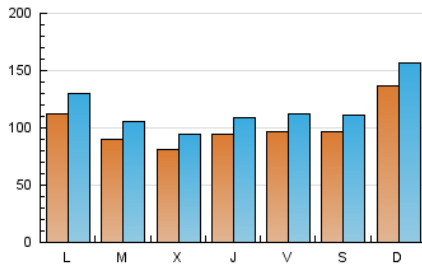

1. Cifras totales y promedios (Nacional e Internacional)

MES - AÑO	NAVEGADORES UNICOS	VISITAS	PAGINAS
Junio - 2026	229.664	348.879	548.592
PROMEDIO DIARIO	10.103	11.721	18.286
PROMEDIO LUNES-VIERNES	9.533	11.106	17.593
PROMEDIO SABADO-DOMINGO	11.672	13.413	20.194
PAGINAS / VISITAS	1,56		
DURACION MEDIA VISITAS	0:03:54		
TIEMPO INTERACCIÓN MEDIO	0:03:08		

2. Secciones (Nacional e Internacional)

	PAGINAS	%
HOME	88.830	16.19 %
RESTO	459.762	83.81 %

3. Por día del mes (Nacional e Internacional)

Día	N. únicos	Visitas	Páginas	Día	N. únicos	Visitas	Páginas	Día	N. únicos	Visitas	Páginas
1	10.509	12.261	18.102	11	10.165	11.535	18.107	21	14.075	16.556	23.255
2	8.881	10.644	16.536	12	7.483	8.694	14.256	22	12.718	14.861	22.653
3	6.859	8.056	13.975	13	6.704	7.975	12.570	23	8.709	9.899	15.753
4	6.749	8.179	13.762	14	7.670	9.101	14.477	24	7.014	8.198	13.887
5	8.338	9.780	15.983	15	6.987	8.438	14.029	25	8.598	10.264	20.206
6	8.914	10.361	16.132	16	6.836	8.196	13.605	26	7.431	8.691	16.359
7	12.352	14.257	21.788	17	7.019	8.199	13.055	27	9.391	10.875	17.432
8	9.894	11.875	20.057	18	12.156	13.647	18.157	28	20.730	22.740	33.969
9	9.921	12.304	19.865	19	15.619	17.606	23.394	29	15.846	17.671	25.678
10	11.603	13.419	21.087	20	13.541	15.437	21.931	30	10.384	11.904	18.532

4. Gráficas (Nacional e Internacional)

4.1 Por día de la semana (promedio)

N. únicos / Visitas (x 100)

Páginas (x 100)

4.2 Por franja horaria (promedio)

Visitas_ (x 1000)

Páginas (x 1000)

4.3 Por meses