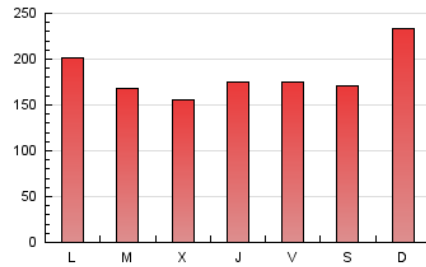

1. Cifras totales y promedios (Nacional e Internacional)

MES - AÑO	NAVEGADORES UNICOS	VISITAS	PAGINAS
Junio - 2026	229.664	348.879	548.592
PROMEDIO DIARIO	10.103	11.721	18.286
PROMEDIO LUNES-VIERNES	9.533	11.106	17.593
PROMEDIO SABADO-DOMINGO	11.672	13.413	20.194
PAGINAS / VISITAS	1,56		
DURACION MEDIA VISITAS	0:03:54		
TIEMPO INTERACCIÓN MEDIO	0:03:08		

2. Secciones (Nacional e Internacional)

	PAGINAS	%
HOME	88.830	16.19 %
RESTO	459.762	83.81 %

3. Por día del mes (Nacional e Internacional)

Día	N. únicos	Visitas	Páginas	Día	N. únicos	Visitas	Páginas	Día	N. únicos	Visitas	Páginas
1	10.509	12.261	18.102	11	10.165	11.535	18.107	21	14.075	16.556	23.255
2	8.881	10.644	16.536	12	7.483	8.694	14.256	22	12.718	14.861	22.653
3	6.859	8.056	13.975	13	6.704	7.975	12.570	23	8.709	9.899	15.753
4	6.749	8.179	13.762	14	7.670	9.101	14.477	24	7.014	8.198	13.887
5	8.338	9.780	15.983	15	6.987	8.438	14.029	25	8.598	10.264	20.206
6	8.914	10.361	16.132	16	6.836	8.196	13.605	26	7.431	8.691	16.359
7	12.352	14.257	21.788	17	7.019	8.199	13.055	27	9.391	10.875	17.432
8	9.894	11.875	20.057	18	12.156	13.647	18.157	28	20.730	22.740	33.969
9	9.921	12.304	19.865	19	15.619	17.606	23.394	29	15.846	17.671	25.678
10	11.603	13.419	21.087	20	13.541	15.437	21.931	30	10.384	11.904	18.532

4. Gráficas (Nacional e Internacional)

4.1 Por día de la semana (promedio)

N. únicos / Visitas (x 100)

Páginas (x 100)

4.2 Por franja horaria (promedio)

Visitas_ (x 1000)

Páginas (x 1000)

4.3 Por meses