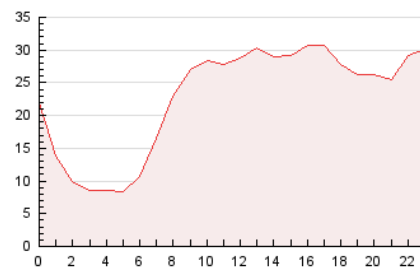

2. Secciones (Nacional e Internacional)

	PAGINAS	%
HOME	88.830	16.19 %
RESTO	459.762	83.81 %

3. Por día del mes (Nacional e Internacional)

Día	N. únicos	Visitas	Páginas	Día	N. únicos	Visitas	Páginas	Día	N. únicos	Visitas	Páginas
1	10.509	12.261	18.102	11	10.165	11.535	18.107	21	14.075	16.556	23.255
2	8.881	10.644	16.536	12	7.483	8.694	14.256	22	12.718	14.861	22.653
3	6.859	8.056	13.975	13	6.704	7.975	12.570	23	8.709	9.899	15.753
4	6.749	8.179	13.762	14	7.670	9.101	14.477	24	7.014	8.198	13.887
5	8.338	9.780	15.983	15	6.987	8.438	14.029	25	8.598	10.264	20.206
6	8.914	10.361	16.132	16	6.836	8.196	13.605	26	7.431	8.691	16.359
7	12.352	14.257	21.788	17	7.019	8.199	13.055	27	9.391	10.875	17.432
8	9.894	11.875	20.057	18	12.156	13.647	18.157	28	20.730	22.740	33.969
9	9.921	12.304	19.865	19	15.619	17.606	23.394	29	15.846	17.671	25.678
10	11.603	13.419	21.087	20	13.541	15.437	21.931	30	10.384	11.904	18.532

4. Gráficas (Nacional e Internacional)

4.1 Por día de la semana (promedio)

N. únicos / Visitas (x 100)

Páginas (x 100)

4.2 Por franja horaria (promedio)

Visitas_ (x 1000)

Páginas (x 1000)

4.3 Por meses