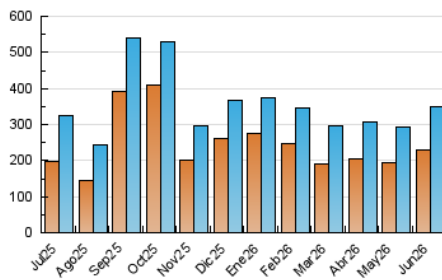

4.3 Por meses

N. únicos / Visitas (x 1000)