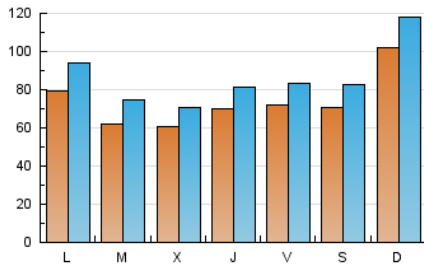

1. Cifras totales y promedios (Nacional)

MES - AÑO	NAVEGADORES UNICOS	VISITAS	PAGINAS
Junio - 2026	160.506	254.790	428.000
PROMEDIO DIARIO	7.357	8.623	14.267
PROMEDIO LUNES-VIERNES	6.898	8.109	13.657
PROMEDIO SABADO-DOMINGO	8.618	10.038	15.943
PAGINAS / VISITAS	1,65		
DURACION MEDIA VISITAS	0:04:18		
TIEMPO INTERACCIÓN MEDIO	0:03:38		

2. Secciones (Nacional)

	PAGINAS	%
HOME	69.815	16.31 %
RESTO	358.185	83.69 %

3. Por día del mes (Nacional)

Día	N. únicos	Visitas	Páginas	Día	N. únicos	Visitas	Páginas	Día	N. únicos	Visitas	Páginas
1	8.189	9.695	14.460	11	7.868	8.964	14.647	21	10.518	12.767	18.451
2	6.295	7.683	12.206	12	5.601	6.564	11.308	22	9.391	11.082	17.725
3	4.971	5.852	10.850	13	4.836	5.767	9.811	23	5.902	6.852	11.886
4	4.843	5.902	10.730	14	5.685	6.809	11.611	24	4.985	5.861	10.720
5	6.434	7.521	12.972	15	4.802	5.930	10.896	25	6.356	7.618	16.476
6	6.903	8.112	12.951	16	4.784	5.791	10.383	26	5.494	6.567	13.417
7	9.843	11.360	17.861	17	5.022	5.960	10.059	27	6.587	7.730	13.431
8	7.689	9.281	16.416	18	8.961	9.963	14.006	28	14.718	16.339	26.305
9	7.839	9.583	16.274	19	11.335	12.607	17.282	29	9.448	10.871	17.431
10	9.236	10.684	17.152	20	9.854	11.417	17.120	30	6.319	7.556	13.163

4. Gráficas (Nacional)

4.1 Por día de la semana (promedio)

N. únicos / Visitas (x 100)

Páginas (x 100)

4.2 Por franja horaria (promedio)

Visitas_ (x 1000)

Páginas (x 1000)

4.3 Por meses