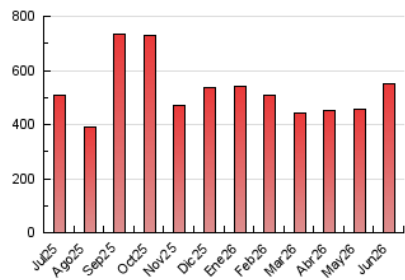

Páginas (x 1000)