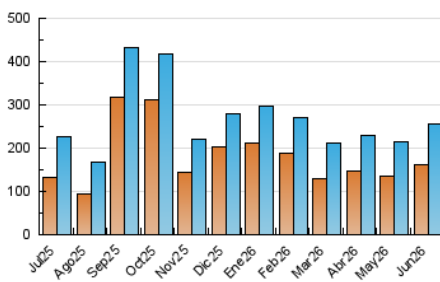

1. Cifras totales y promedios (Nacional)

MES - AÑO	NAVEGADORES UNICOS	VISITAS	PAGINAS
Junio - 2026	160.506	254.790	428.000
PROMEDIO DIARIO	7.357	8.623	14.267
PROMEDIO LUNES-VIERNES	6.898	8.109	13.657
PROMEDIO SABADO-DOMINGO	8.618	10.038	15.943
PAGINAS / VISITAS	1,65		
DURACION MEDIA VISITAS	0:04:18		
TIEMPO INTERACCIÓN MEDIO	0:03:38		

2. Secciones (Nacional)

	PAGINAS	%
HOME	69.815	16.31 %
RESTO	358.185	83.69 %

3. Por día del mes (Nacional)

Día	N. únicos	Visitas	Páginas	Día	N. únicos	Visitas	Páginas	Día	N. únicos	Visitas	Páginas
1	8.189	9.695	14.460	11	7.868	8.964	14.647	21	10.518	12.767	18.451
2	6.295	7.683	12.206	12	5.601	6.564	11.308	22	9.391	11.082	17.725
3	4.971	5.852	10.850	13	4.836	5.767	9.811	23	5.902	6.852	11.886
4	4.843	5.902	10.730	14	5.685	6.809	11.611	24	4.985	5.861	10.720
5	6.434	7.521	12.972	15	4.802	5.930	10.896	25	6.356	7.618	16.476
6	6.903	8.112	12.951	16	4.784	5.791	10.383	26	5.494	6.567	13.417
7	9.843	11.360	17.861	17	5.022	5.960	10.059	27	6.587	7.730	13.431
8	7.689	9.281	16.416	18	8.961	9.963	14.006	28	14.718	16.339	26.305
9	7.839	9.583	16.274	19	11.335	12.607	17.282	29	9.448	10.871	17.431
10	9.236	10.684	17.152	20	9.854	11.417	17.120	30	6.319	7.556	13.163

4. Gráficas (Nacional)

4.1 Por día de la semana (promedio)

N. únicos / Visitas (x 100)

Páginas (x 100)

4.2 Por franja horaria (promedio)

Visitas_ (x 1000)

Páginas (x 1000)

4.3 Por meses

N. únicos / Visitas (x 1000)

Páginas (x 1000)

5. Observaciones

Este Medio Electrónico de Comunicación ha sido medido por la herramienta Google Analytics de Google (GA4).

6. Definiciones básicas (Para más información ver Normas Técnicas para el Control de los Medios Electrónicos de Comunicación)