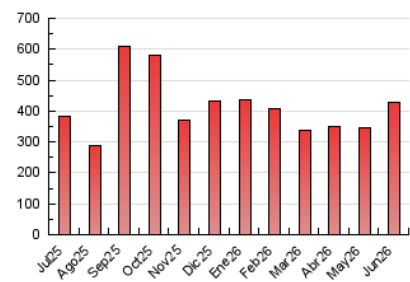

1. Cifras totales y promedios (Nacional)

MES - AÑO	NAVEGADORES UNICOS	VISITAS	PAGINAS
Junio - 2026	160.506	254.790	428.000
PROMEDIO DIARIO	7.357	8.623	14.267
PROMEDIO LUNES-VIERNES	6.898	8.109	13.657
PROMEDIO SABADO-DOMINGO	8.618	10.038	15.943
PAGINAS / VISITAS	1,65		
DURACION MEDIA VISITAS	0:04:18		
TIEMPO INTERACCIÓN MEDIO	0:03:38		

2. Secciones (Nacional)

	PAGINAS	%
HOME	69.815	16.31 %
RESTO	358.185	83.69 %

3. Por día del mes (Nacional)

Día	N. únicos	Visitas	Páginas	Día	N. únicos	Visitas	Páginas	Día	N. únicos	Visitas	Páginas
1	8.189	9.695	14.460	11	7.868	8.964	14.647	21	10.518	12.767	18.451
2	6.295	7.683	12.206	12	5.601	6.564	11.308	22	9.391	11.082	17.725
3	4.971	5.852	10.850	13	4.836	5.767	9.811	23	5.902	6.852	11.886
4	4.843	5.902	10.730	14	5.685	6.809	11.611	24	4.985	5.861	10.720
5	6.434	7.521	12.972	15	4.802	5.930	10.896	25	6.356	7.618	16.476
6	6.903	8.112	12.951	16	4.784	5.791	10.383	26	5.494	6.567	13.417
7	9.843	11.360	17.861	17	5.022	5.960	10.059	27	6.587	7.730	13.431
8	7.689	9.281	16.416	18	8.961	9.963	14.006	28	14.718	16.339	26.305
9	7.839	9.583	16.274	19	11.335	12.607	17.282	29	9.448	10.871	17.431
10	9.236	10.684	17.152	20	9.854	11.417	17.120	30	6.319	7.556	13.163

4. Gráficas (Nacional)

4.1 Por día de la semana (promedio)

N. únicos / Visitas (x 100)

Páginas (x 100)

4.2 Por franja horaria (promedio)

Visitas_ (x 1000)

Páginas (x 1000)

4.3 Por meses

N. únicos / Visitas (x 1000)

Páginas (x 1000)

5. Observaciones

Este Medio Electrónico de Comunicación ha sido medido por la herramienta Google Analytics de Google (GA4).

6. Definiciones básicas (Para más información ver Normas Técnicas para el Control de los Medios Electrónicos de Comunicación)