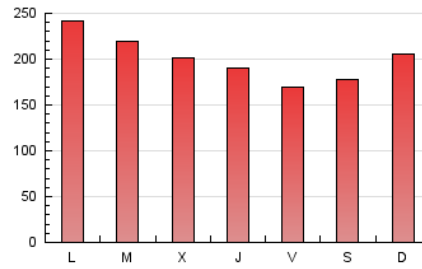

1. Cifras totales y promedios (Nacional e Internacional)

MES - AÑO	NAVEGADORES UNICOS	VISITAS	PAGINAS
Junio - 2024	288.870	418.081	601.003
PROMEDIO DIARIO	12.031	13.936	20.033
PROMEDIO LUNES-VIERNES	12.161	14.116	20.463
PROMEDIO SABADO-DOMINGO	11.769	13.577	19.175
PAGINAS / VISITAS	1,44		
DURACION MEDIA VISITAS	0:03:43		
TIEMPO INTERACCIÓN MEDIO	0:02:43		

2. Secciones (Nacional e Internacional)

	PAGINAS	%
HOME	84.610	14.08 %
RESTO	516.393	85.92 %

3. Por día del mes (Nacional e Internacional)

Día	N. únicos	Visitas	Páginas	Día	N. únicos	Visitas	Páginas	Día	N. únicos	Visitas	Páginas
1	14.155	15.977	21.915	11	12.265	14.348	20.856	21	10.619	12.263	17.996
2	15.642	17.948	23.775	12	11.912	14.085	20.235	22	12.111	13.766	20.790
3	16.226	19.105	25.015	13	11.235	13.281	19.272	23	12.645	14.610	21.789
4	13.638	15.663	22.420	14	9.436	11.209	16.203	24	21.451	23.535	31.273
5	10.995	12.791	18.713	15	8.345	9.612	13.819	25	14.303	15.827	24.671
6	10.328	12.403	18.032	16	10.264	12.164	17.460	26	12.223	14.384	21.768
7	10.124	11.532	16.844	17	11.337	13.426	19.195	27	12.322	14.020	21.398
8	10.359	11.700	16.486	18	11.359	13.199	19.925	28	9.386	11.197	16.653
9	11.840	13.877	19.406	19	11.912	13.882	20.006	29	9.498	11.135	15.694
10	12.341	14.491	21.336	20	9.815	11.670	17.441	30	12.832	14.981	20.617

4. Gráficas (Nacional e Internacional)

4.1 Por día de la semana (promedio)

N. únicos / Visitas (x 100)

Páginas (x 100)

4.2 Por franja horaria (promedio)

Visitas_ (x 1000)

Páginas (x 1000)

4.3 Por meses