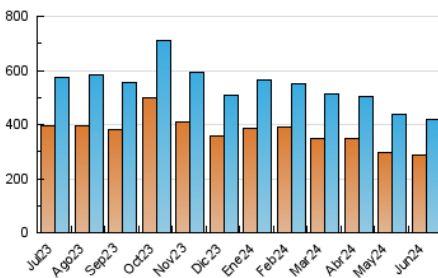

4.3 Por meses

N. únicos / Visitas (x 1000)