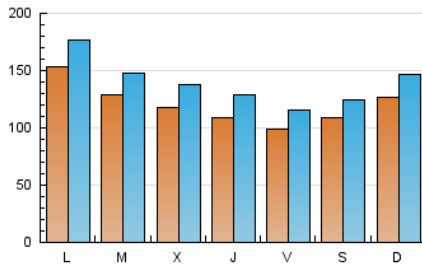

1. Cifras totales y promedios (Nacional e Internacional)

MES - AÑO	NAVEGADORES UNICOS	VISITAS	PAGINAS
Junio - 2024	288.870	418.081	601.003
PROMEDIO DIARIO	12.031	13.936	20.033
PROMEDIO LUNES-VIERNES	12.161	14.116	20.463
PROMEDIO SABADO-DOMINGO	11.769	13.577	19.175
PAGINAS / VISITAS	1,44		
DURACION MEDIA VISITAS	0:03:43		
TIEMPO INTERACCIÓN MEDIO	0:02:43		

2. Secciones (Nacional e Internacional)

	PAGINAS	%
HOME	84.610	14.08 %
RESTO	516.393	85.92 %

3. Por día del mes (Nacional e Internacional)

Día	N. únicos	Visitas	Páginas	Día	N. únicos	Visitas	Páginas	Día	N. únicos	Visitas	Páginas
1	14.155	15.977	21.915	11	12.265	14.348	20.856	21	10.619	12.263	17.996
2	15.642	17.948	23.775	12	11.912	14.085	20.235	22	12.111	13.766	20.790
3	16.226	19.105	25.015	13	11.235	13.281	19.272	23	12.645	14.610	21.789
4	13.638	15.663	22.420	14	9.436	11.209	16.203	24	21.451	23.535	31.273
5	10.995	12.791	18.713	15	8.345	9.612	13.819	25	14.303	15.827	24.671
6	10.328	12.403	18.032	16	10.264	12.164	17.460	26	12.223	14.384	21.768
7	10.124	11.532	16.844	17	11.337	13.426	19.195	27	12.322	14.020	21.398
8	10.359	11.700	16.486	18	11.359	13.199	19.925	28	9.386	11.197	16.653
9	11.840	13.877	19.406	19	11.912	13.882	20.006	29	9.498	11.135	15.694
10	12.341	14.491	21.336	20	9.815	11.670	17.441	30	12.832	14.981	20.617

4. Gráficas (Nacional e Internacional)

4.1 Por día de la semana (promedio)

N. únicos / Visitas (x 100)

Páginas (x 100)

4.2 Por franja horaria (promedio)

Visitas_ (x 1000)

Páginas (x 1000)

4.3 Por meses