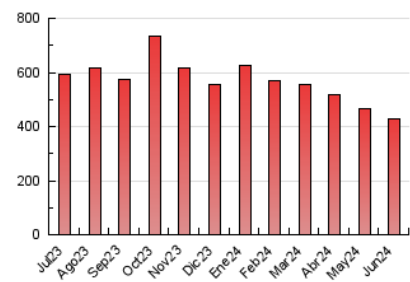

1. Cifras totales y promedios (Nacional)

MES - AÑO	NAVEGADORES UNICOS	VISITAS	PAGINAS
Junio - 2024	184.378	280.428	427.482
PROMEDIO DIARIO	8.001	9.348	14.249
PROMEDIO LUNES-VIERNES	7.759	9.118	14.174
PROMEDIO SABADO-DOMINGO	8.485	9.806	14.399
PAGINAS / VISITAS	1,52		
DURACION MEDIA VISITAS	0:04:00		
TIEMPO INTERACCIÓN MEDIO	0:03:03		

2. Secciones (Nacional)

	PAGINAS	%
HOME	70.451	16.48 %
RESTO	357.031	83.52 %

3. Por día del mes (Nacional)

Día	N. únicos	Visitas	Páginas	Día	N. únicos	Visitas	Páginas	Día	N. únicos	Visitas	Páginas
1	10.688	12.249	16.734	11	8.222	10.078	14.970	21	6.635	7.539	12.142
2	11.923	13.783	18.471	12	8.284	9.640	14.668	22	8.549	9.488	15.535
3	9.984	11.650	16.483	13	7.576	8.909	14.023	23	9.035	10.572	16.558
4	8.469	9.851	14.776	14	6.175	7.471	11.558	24	9.078	10.857	16.429
5	7.127	8.434	12.871	15	5.614	6.500	9.929	25	9.965	11.051	18.309
6	6.824	8.339	12.631	16	7.265	8.605	13.101	26	7.887	9.296	15.284
7	6.801	7.953	12.285	17	7.651	9.028	13.985	27	8.303	9.369	15.220
8	7.486	8.518	12.398	18	7.787	9.144	14.535	28	6.095	7.312	11.722
9	8.074	9.494	13.816	19	8.081	9.556	14.458	29	6.831	8.004	11.885
10	7.960	9.302	14.957	20	6.272	7.588	12.183	30	9.381	10.848	15.566

4. Gráficas (Nacional)

4.1 Por día de la semana (promedio)

N. únicos / Visitas (x 100)

Páginas (x 100)

4.2 Por franja horaria (promedio)

Visitas_ (x 1000)

Páginas (x 1000)

4.3 Por meses

N. únicos / Visitas (x 1000)

Páginas (x 1000)

5. Observaciones

Este Medio Electrónico de Comunicación ha sido medido por la herramienta Google Analytics de Google (GA4)

6. Definiciones básicas (Para más información ver Normas Técnicas para el Control de los Medios Electrónicos de Comunicación)