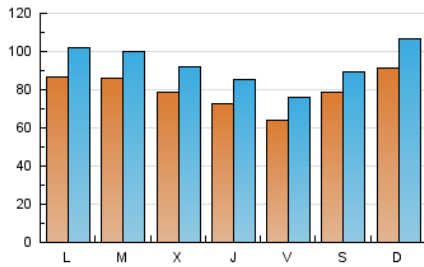

1. Cifras totales y promedios (Nacional)

MES - AÑO	NAVEGADORES UNICOS	VISITAS	PAGINAS
Junio - 2024	184.378	280.428	427.482
PROMEDIO DIARIO	8.001	9.348	14.249
PROMEDIO LUNES-VIERNES	7.759	9.118	14.174
PROMEDIO SABADO-DOMINGO	8.485	9.806	14.399
PAGINAS / VISITAS	1,52		
DURACION MEDIA VISITAS	0:04:00		
TIEMPO INTERACCIÓN MEDIO	0:03:03		

2. Secciones (Nacional)

	PAGINAS	%
HOME	70.451	16.48 %
RESTO	357.031	83.52 %

3. Por día del mes (Nacional)

Día	N. únicos	Visitas	Páginas	Día	N. únicos	Visitas	Páginas	Día	N. únicos	Visitas	Páginas
1	10.688	12.249	16.734	11	8.222	10.078	14.970	21	6.635	7.539	12.142
2	11.923	13.783	18.471	12	8.284	9.640	14.668	22	8.549	9.488	15.535
3	9.984	11.650	16.483	13	7.576	8.909	14.023	23	9.035	10.572	16.558
4	8.469	9.851	14.776	14	6.175	7.471	11.558	24	9.078	10.857	16.429
5	7.127	8.434	12.871	15	5.614	6.500	9.929	25	9.965	11.051	18.309
6	6.824	8.339	12.631	16	7.265	8.605	13.101	26	7.887	9.296	15.284
7	6.801	7.953	12.285	17	7.651	9.028	13.985	27	8.303	9.369	15.220
8	7.486	8.518	12.398	18	7.787	9.144	14.535	28	6.095	7.312	11.722
9	8.074	9.494	13.816	19	8.081	9.556	14.458	29	6.831	8.004	11.885
10	7.960	9.302	14.957	20	6.272	7.588	12.183	30	9.381	10.848	15.566

4. Gráficas (Nacional)

4.1 Por día de la semana (promedio)

N. únicos / Visitas (x 100)

Páginas (x 100)

4.2 Por franja horaria (promedio)

Visitas_ (x 1000)

Páginas (x 1000)

4.3 Por meses