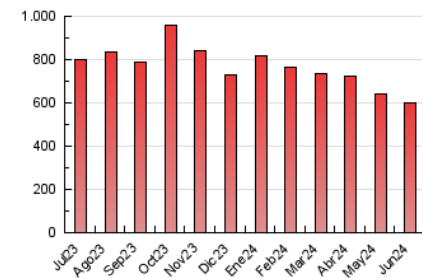

Páginas (x 1000)