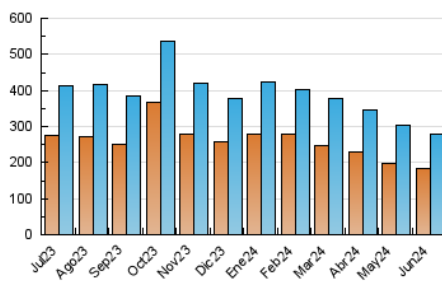

4.3 Por meses

N. únicos / Visitas (x 1000)