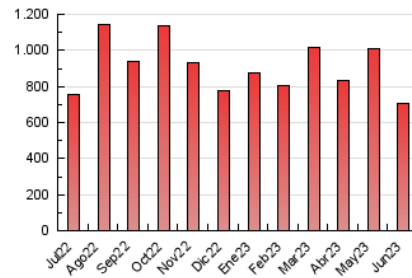

Páginas (x 1000)