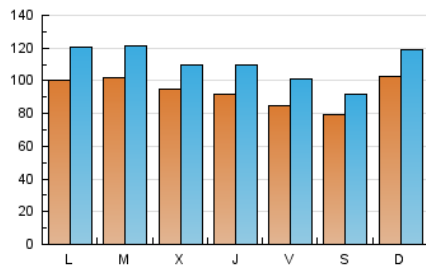

1. Cifras totales y promedios (Nacional)

MES - AÑO	NAVEGADORES UNICOS	VISITAS	PAGINAS
Junio - 2023	206.328	330.596	491.419
PROMEDIO DIARIO	9.332	11.020	16.381
PROMEDIO LUNES-VIERNES	9.414	11.186	16.667
PROMEDIO SABADO-DOMINGO	9.106	10.562	15.592
PAGINAS / VISITAS	1,49		
DURACION MEDIA VISITAS	0:04:29		
DURACION MEDIA PAGINAS	0:00:00		

2. Secciones (Nacional)

	PAGINAS	%
HOME	84.515	17.20 %
RESTO	406.904	82.80 %

3. Por día del mes (Nacional)

Día	N. únicos	Visitas	Páginas	Día	N. únicos	Visitas	Páginas	Día	N. únicos	Visitas	Páginas
1	9.896	12.160	16.955	11	10.963	12.745	19.439	21	8.439	9.956	15.388
2	10.522	12.962	18.061	12	9.356	11.329	17.560	22	8.866	10.585	16.092
3	9.222	10.723	15.064	13	10.876	12.708	18.925	23	7.031	8.395	12.467
4	12.214	14.143	19.618	14	11.811	13.566	19.854	24	6.860	8.047	11.468
5	9.877	11.874	17.718	15	8.751	10.324	16.144	25	9.359	10.695	16.383
6	10.109	12.497	17.777	16	7.675	8.808	13.916	26	9.498	11.263	16.498
7	10.386	11.995	18.086	17	7.396	8.588	13.159	27	9.257	10.922	15.973
8	10.359	12.560	18.835	18	8.592	10.048	15.508	28	7.255	8.476	13.098
9	8.663	10.327	15.579	19	11.554	13.642	20.153	29	7.884	9.365	14.165
10	8.239	9.506	14.098	20	10.446	12.323	18.391	30	8.590	10.064	15.047

4. Gráficas (Nacional)

4.1 Por día de la semana (promedio)

N. únicos / Visitas (x 100)

Páginas (x 100)

4.2 Por franja horaria (promedio)

Visitas_ (x 1000)

Páginas (x 1000)

4.3 Por meses