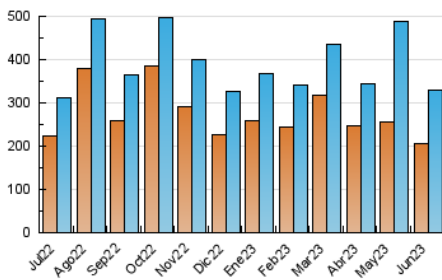

1. Cifras totales y promedios (Nacional)

MES - AÑO	NAVEGADORES UNICOS	VISITAS	PAGINAS
Junio - 2023	206.328	330.596	491.419
PROMEDIO DIARIO	9.332	11.020	16.381
PROMEDIO LUNES-VIERNES	9.414	11.186	16.667
PROMEDIO SABADO-DOMINGO	9.106	10.562	15.592
PAGINAS / VISITAS	1,49		
DURACION MEDIA VISITAS	0:04:29		
DURACION MEDIA PAGINAS	0:00:00		

2. Secciones (Nacional)

	PAGINAS	%
HOME	84.515	17.20 %
RESTO	406.904	82.80 %

3. Por día del mes (Nacional)

Día	N. únicos	Visitas	Páginas	Día	N. únicos	Visitas	Páginas	Día	N. únicos	Visitas	Páginas
1	9.896	12.160	16.955	11	10.963	12.745	19.439	21	8.439	9.956	15.388
2	10.522	12.962	18.061	12	9.356	11.329	17.560	22	8.866	10.585	16.092
3	9.222	10.723	15.064	13	10.876	12.708	18.925	23	7.031	8.395	12.467
4	12.214	14.143	19.618	14	11.811	13.566	19.854	24	6.860	8.047	11.468
5	9.877	11.874	17.718	15	8.751	10.324	16.144	25	9.359	10.695	16.383
6	10.109	12.497	17.777	16	7.675	8.808	13.916	26	9.498	11.263	16.498
7	10.386	11.995	18.086	17	7.396	8.588	13.159	27	9.257	10.922	15.973
8	10.359	12.560	18.835	18	8.592	10.048	15.508	28	7.255	8.476	13.098
9	8.663	10.327	15.579	19	11.554	13.642	20.153	29	7.884	9.365	14.165
10	8.239	9.506	14.098	20	10.446	12.323	18.391	30	8.590	10.064	15.047

4. Gráficas (Nacional)

4.1 Por día de la semana (promedio)

N. únicos / Visitas (x 100)

Páginas (x 100)

4.2 Por franja horaria (promedio)

Visitas_ (x 1000)

Páginas (x 1000)

4.3 Por meses

N. únicos / Visitas (x 1000)

Páginas (x 1000)

5. Observaciones

Este Medio Electrónico de Comunicación ha sido medido por la herramienta Google Analytics de Google (GA4)

6. Definiciones básicas (Para más información ver Normas Técnicas para el Control de los Medios Electrónicos de Comunicación)