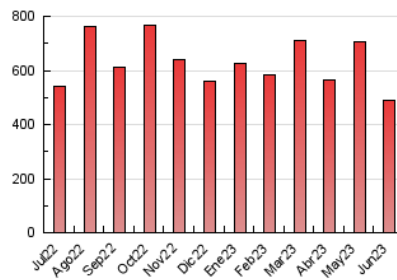

1. Cifras totales y promedios (Nacional)

MES - AÑO	NAVEGADORES UNICOS	VISITAS	PAGINAS
Junio - 2023	206.328	330.596	491.419
PROMEDIO DIARIO	9.332	11.020	16.381
PROMEDIO LUNES-VIERNES	9.414	11.186	16.667
PROMEDIO SABADO-DOMINGO	9.106	10.562	15.592
PAGINAS / VISITAS	1,49		
DURACION MEDIA VISITAS	0:04:29		
DURACION MEDIA PAGINAS	0:00:00		

2. Secciones (Nacional)

	PAGINAS	%
HOME	84.515	17.20 %
RESTO	406.904	82.80 %

3. Por día del mes (Nacional)

Día	N. únicos	Visitas	Páginas	Día	N. únicos	Visitas	Páginas	Día	N. únicos	Visitas	Páginas
1	9.896	12.160	16.955	11	10.963	12.745	19.439	21	8.439	9.956	15.388
2	10.522	12.962	18.061	12	9.356	11.329	17.560	22	8.866	10.585	16.092
3	9.222	10.723	15.064	13	10.876	12.708	18.925	23	7.031	8.395	12.467
4	12.214	14.143	19.618	14	11.811	13.566	19.854	24	6.860	8.047	11.468
5	9.877	11.874	17.718	15	8.751	10.324	16.144	25	9.359	10.695	16.383
6	10.109	12.497	17.777	16	7.675	8.808	13.916	26	9.498	11.263	16.498
7	10.386	11.995	18.086	17	7.396	8.588	13.159	27	9.257	10.922	15.973
8	10.359	12.560	18.835	18	8.592	10.048	15.508	28	7.255	8.476	13.098
9	8.663	10.327	15.579	19	11.554	13.642	20.153	29	7.884	9.365	14.165
10	8.239	9.506	14.098	20	10.446	12.323	18.391	30	8.590	10.064	15.047

4. Gráficas (Nacional)

4.1 Por día de la semana (promedio)

N. únicos / Visitas (x 100)

Páginas (x 100)

4.2 Por franja horaria (promedio)

Visitas_ (x 1000)

Páginas (x 1000)

4.3 Por meses

N. únicos / Visitas (x 1000)

Páginas (x 1000)

5. Observaciones

Este Medio Electrónico de Comunicación ha sido medido por la herramienta Google Analytics de Google (GA4)

6. Definiciones básicas (Para más información ver Normas Técnicas para el Control de los Medios Electrónicos de Comunicación)