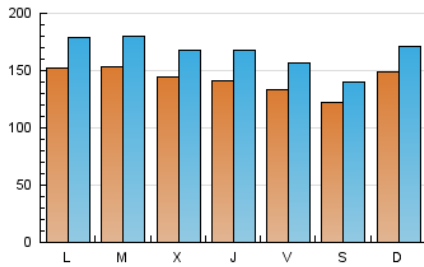

1. Cifras totales y promedios (Nacional e Internacional)

MES - AÑO	NAVEGADORES UNICOS	VISITAS	PAGINAS
Junio - 2023	332.177	497.178	702.666
PROMEDIO DIARIO	14.177	16.573	23.422
PROMEDIO LUNES-VIERNES	14.415	16.944	23.972
PROMEDIO SABADO-DOMINGO	13.520	15.552	21.909
PAGINAS / VISITAS	1,41		
DURACION MEDIA VISITAS	0:04:10		
DURACION MEDIA PAGINAS	0:00:00		

2. Secciones (Nacional e Internacional)

	PAGINAS	%
HOME	101.110	14.39 %
RESTO	601.556	85.61 %

3. Por día del mes (Nacional e Internacional)

Día	N. únicos	Visitas	Páginas	Día	N. únicos	Visitas	Páginas	Día	N. únicos	Visitas	Páginas
1	15.571	18.790	24.797	11	16.040	18.445	26.479	21	13.467	15.749	22.573
2	15.482	18.890	25.125	12	14.677	17.787	25.083	22	14.067	16.199	23.754
3	13.355	15.418	20.906	13	16.032	18.614	26.787	23	12.152	14.203	19.564
4	16.927	19.528	26.433	14	17.087	19.813	27.487	24	11.099	12.842	17.452
5	15.135	17.830	25.353	15	13.402	15.816	23.247	25	13.885	15.812	23.018
6	15.265	18.267	25.415	16	12.342	14.425	20.868	26	14.666	16.874	24.170
7	15.407	17.757	25.214	17	11.389	13.126	19.135	27	14.317	16.684	23.217
8	15.616	18.311	26.538	18	12.483	14.449	21.018	28	11.910	13.578	20.023
9	13.737	16.147	22.899	19	16.482	19.192	27.393	29	12.063	14.562	20.647
10	12.985	14.797	20.833	20	15.561	18.390	26.238	30	12.696	14.883	21.000

4. Gráficas (Nacional e Internacional)

4.1 Por día de la semana (promedio)

N. únicos / Visitas (x 100)

Páginas (x 100)

4.2 Por franja horaria (promedio)

Visitas_ (x 1000)

Páginas (x 1000)

4.3 Por meses