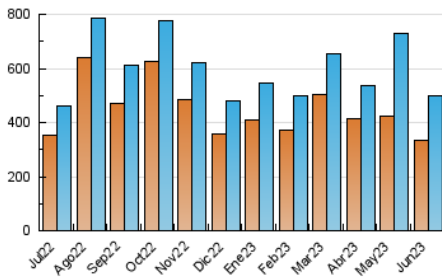

4.2 Por franja horaria (promedio)

Visitas_ (x 1000)

Páginas (x 1000)

4.3 Por meses

N. únicos / Visitas (x 1000)