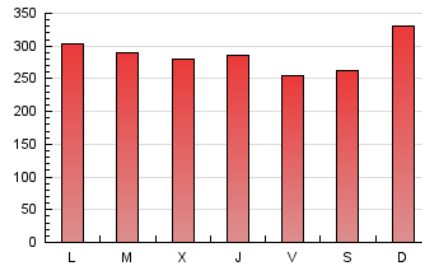

1. Cifras totales y promedios (Nacional e Internacional)

MES - AÑO	NAVEGADORES UNICOS	VISITAS	PAGINAS
Junio - 2021	400.715	531.346	859.211
PROMEDIO DIARIO	16.811	17.712	28.640
PROMEDIO LUNES-VIERNES	16.356	17.236	28.297
PROMEDIO SABADO-DOMINGO	18.064	19.018	29.586
PAGINAS / VISITAS	1,62		
DURACION MEDIA VISITAS	0:12:42		
DURACION MEDIA PAGINAS	0:20:09		

2. Secciones (Nacional e Internacional)

	PAGINAS	%
HOME	113.335	13.19 %
RESTO	745.876	86.81 %

3. Por día del mes (Nacional e Internacional)

Día	N. únicos	Visitas	Páginas	Día	N. únicos	Visitas	Páginas	Día	N. únicos	Visitas	Páginas
1	18.172	19.063	30.547	11	15.150	15.905	26.631	21	16.048	16.790	27.893
2	15.727	16.704	27.566	12	14.374	15.193	24.475	22	15.303	15.957	27.266
3	18.841	19.687	32.392	13	20.713	21.607	34.047	23	15.052	15.678	25.603
4	15.509	16.382	26.336	14	18.125	19.264	32.400	24	14.430	15.267	25.077
5	16.104	16.998	27.358	15	18.481	19.583	32.460	25	14.363	15.006	24.468
6	18.874	19.866	30.826	16	17.895	18.798	30.400	26	13.861	14.609	23.171
7	19.466	20.553	33.163	17	15.973	16.956	27.475	27	15.580	16.592	26.657
8	16.282	17.127	28.497	18	14.110	15.030	24.642	28	15.915	16.805	27.969
9	17.829	18.783	29.286	19	18.763	19.735	29.789	29	14.758	15.692	26.252
10	17.202	18.137	29.174	20	26.246	27.546	40.365	30	15.190	16.033	27.026

4. Gráficas (Nacional e Internacional)

4.1 Por día de la semana (promedio)

N. únicos / Visitas (x 100)

Páginas (x 100)

4.2 Por franja horaria (promedio)

Visitas (x 1000)

Páginas (x 1000)

4.3 Por meses