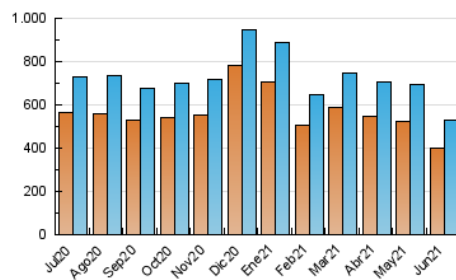

4.3 Por meses

N. únicos / Visitas (x 1000)