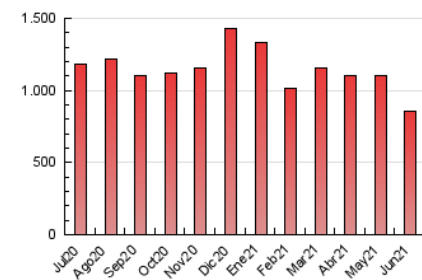

Páginas (x 1000)