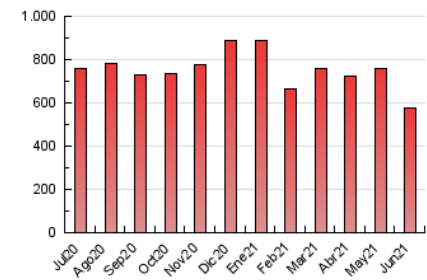

Páginas (x 1000)