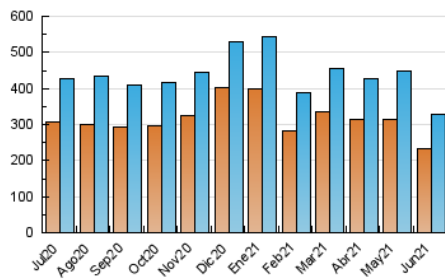

4.3 Por meses

N. únicos / Visitas (x 1000)