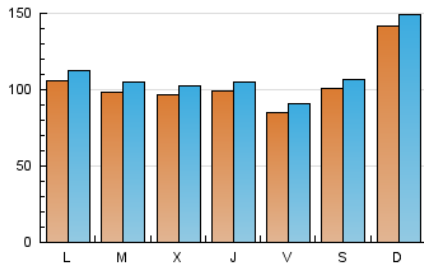

1. Cifras totales y promedios (Nacional)

MES - AÑO	NAVEGADORES UNICOS	VISITAS	PAGINAS
Junio - 2021	232.772	329.453	578.453
PROMEDIO DIARIO	10.340	10.982	19.282
PROMEDIO LUNES-VIERNES	9.694	10.321	18.652
PROMEDIO SABADO-DOMINGO	12.118	12.800	21.013
PAGINAS / VISITAS	1,76		
DURACION MEDIA VISITAS	0:14:29		
DURACION MEDIA PAGINAS	0:18:48		

2. Secciones (Nacional)

	PAGINAS	%
HOME	94.331	16.31 %
RESTO	484.122	83.69 %

3. Por día del mes (Nacional)

Día	N. únicos	Visitas	Páginas	Día	N. únicos	Visitas	Páginas	Día	N. únicos	Visitas	Páginas
1	11.295	11.976	20.756	11	8.568	9.186	17.061	21	9.706	10.258	18.778
2	9.299	9.968	18.066	12	8.612	9.193	16.064	22	8.543	9.178	17.471
3	11.933	12.626	22.369	13	14.366	15.017	24.900	23	8.521	8.938	16.287
4	9.282	9.866	17.187	14	11.101	11.886	22.073	24	8.086	8.648	15.965
5	10.518	11.144	19.193	15	11.487	12.200	21.927	25	8.191	8.670	15.684
6	12.730	13.440	22.103	16	10.596	11.343	20.093	26	8.232	8.788	15.189
7	12.422	13.114	22.822	17	9.462	10.056	18.134	27	9.190	9.964	17.567
8	9.287	9.916	18.518	18	7.890	8.471	15.523	28	9.059	9.651	18.087
9	10.922	11.586	19.531	19	12.848	13.463	21.291	29	8.457	9.142	16.961
10	10.236	10.812	19.090	20	20.446	21.390	31.794	30	8.919	9.563	17.969

4. Gráficas (Nacional)

4.1 Por día de la semana (promedio)

N. únicos / Visitas (x 100)

Páginas (x 100)

4.2 Por franja horaria (promedio)

Visitas (x 1000)

Páginas (x 1000)

4.3 Por meses