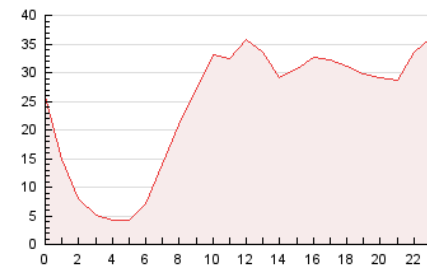

1. Cifras totales y promedios (Nacional)

MES - AÑO	NAVEGADORES UNICOS	VISITAS	PAGINAS
Junio - 2021	232.772	329.453	578.453
PROMEDIO DIARIO	10.340	10.982	19.282
PROMEDIO LUNES-VIERNES	9.694	10.321	18.652
PROMEDIO SABADO-DOMINGO	12.118	12.800	21.013
PAGINAS / VISITAS	1,76		
DURACION MEDIA VISITAS	0:14:29		
DURACION MEDIA PAGINAS	0:18:48		

2. Secciones (Nacional)

	PAGINAS	%
HOME	94.331	16.31 %
RESTO	484.122	83.69 %

3. Por día del mes (Nacional)

Día	N. únicos	Visitas	Páginas	Día	N. únicos	Visitas	Páginas	Día	N. únicos	Visitas	Páginas
1	11.295	11.976	20.756	11	8.568	9.186	17.061	21	9.706	10.258	18.778
2	9.299	9.968	18.066	12	8.612	9.193	16.064	22	8.543	9.178	17.471
3	11.933	12.626	22.369	13	14.366	15.017	24.900	23	8.521	8.938	16.287
4	9.282	9.866	17.187	14	11.101	11.886	22.073	24	8.086	8.648	15.965
5	10.518	11.144	19.193	15	11.487	12.200	21.927	25	8.191	8.670	15.684
6	12.730	13.440	22.103	16	10.596	11.343	20.093	26	8.232	8.788	15.189
7	12.422	13.114	22.822	17	9.462	10.056	18.134	27	9.190	9.964	17.567
8	9.287	9.916	18.518	18	7.890	8.471	15.523	28	9.059	9.651	18.087
9	10.922	11.586	19.531	19	12.848	13.463	21.291	29	8.457	9.142	16.961
10	10.236	10.812	19.090	20	20.446	21.390	31.794	30	8.919	9.563	17.969

4. Gráficas (Nacional)

4.1 Por día de la semana (promedio)

N. únicos / Visitas (x 100)

Páginas (x 100)

4.2 Por franja horaria (promedio)

Visitas (x 1000)

Páginas (x 1000)

4.3 Por meses