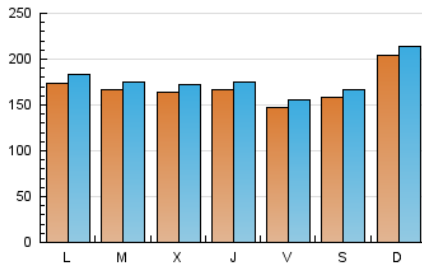

1. Cifras totales y promedios (Nacional e Internacional)

MES - AÑO	NAVEGADORES UNICOS	VISITAS	PAGINAS
Junio - 2021	400.715	531.346	859.211
PROMEDIO DIARIO	16.811	17.712	28.640
PROMEDIO LUNES-VIERNES	16.356	17.236	28.297
PROMEDIO SABADO-DOMINGO	18.064	19.018	29.586
PAGINAS / VISITAS	1,62		
DURACION MEDIA VISITAS	0:12:42		
DURACION MEDIA PAGINAS	0:20:09		

2. Secciones (Nacional e Internacional)

	PAGINAS	%
HOME	113.335	13.19 %
RESTO	745.876	86.81 %

3. Por día del mes (Nacional e Internacional)

Día	N. únicos	Visitas	Páginas	Día	N. únicos	Visitas	Páginas	Día	N. únicos	Visitas	Páginas
1	18.172	19.063	30.547	11	15.150	15.905	26.631	21	16.048	16.790	27.893
2	15.727	16.704	27.566	12	14.374	15.193	24.475	22	15.303	15.957	27.266
3	18.841	19.687	32.392	13	20.713	21.607	34.047	23	15.052	15.678	25.603
4	15.509	16.382	26.336	14	18.125	19.264	32.400	24	14.430	15.267	25.077
5	16.104	16.998	27.358	15	18.481	19.583	32.460	25	14.363	15.006	24.468
6	18.874	19.866	30.826	16	17.895	18.798	30.400	26	13.861	14.609	23.171
7	19.466	20.553	33.163	17	15.973	16.956	27.475	27	15.580	16.592	26.657
8	16.282	17.127	28.497	18	14.110	15.030	24.642	28	15.915	16.805	27.969
9	17.829	18.783	29.286	19	18.763	19.735	29.789	29	14.758	15.692	26.252
10	17.202	18.137	29.174	20	26.246	27.546	40.365	30	15.190	16.033	27.026

4. Gráficas (Nacional e Internacional)

4.1 Por día de la semana (promedio)

N. únicos / Visitas (x 100)

Páginas (x 100)

4.2 Por franja horaria (promedio)

Visitas (x 1000)

Páginas (x 1000)

4.3 Por meses