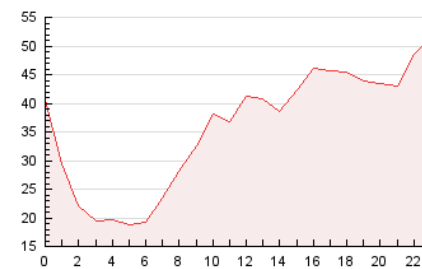

2. Secciones (Nacional e Internacional)

	PAGINAS	%
HOME	113.335	13.19 %
RESTO	745.876	86.81 %

3. Por día del mes (Nacional e Internacional)

Día	N. únicos	Visitas	Páginas	Día	N. únicos	Visitas	Páginas	Día	N. únicos	Visitas	Páginas
1	18.172	19.063	30.547	11	15.150	15.905	26.631	21	16.048	16.790	27.893
2	15.727	16.704	27.566	12	14.374	15.193	24.475	22	15.303	15.957	27.266
3	18.841	19.687	32.392	13	20.713	21.607	34.047	23	15.052	15.678	25.603
4	15.509	16.382	26.336	14	18.125	19.264	32.400	24	14.430	15.267	25.077
5	16.104	16.998	27.358	15	18.481	19.583	32.460	25	14.363	15.006	24.468
6	18.874	19.866	30.826	16	17.895	18.798	30.400	26	13.861	14.609	23.171
7	19.466	20.553	33.163	17	15.973	16.956	27.475	27	15.580	16.592	26.657
8	16.282	17.127	28.497	18	14.110	15.030	24.642	28	15.915	16.805	27.969
9	17.829	18.783	29.286	19	18.763	19.735	29.789	29	14.758	15.692	26.252
10	17.202	18.137	29.174	20	26.246	27.546	40.365	30	15.190	16.033	27.026

4. Gráficas (Nacional e Internacional)

4.1 Por día de la semana (promedio)

N. únicos / Visitas (x 100)

Páginas (x 100)

4.2 Por franja horaria (promedio)

Visitas (x 1000)

Páginas (x 1000)

4.3 Por meses