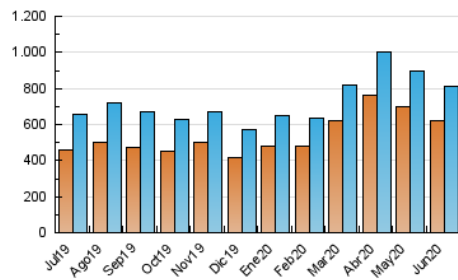

4.3 Por meses

N. únicos / Visitas (x 1000)