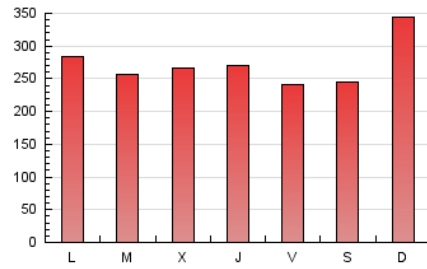

1. Cifras totales y promedios (Nacional)

MES - AÑO	NAVEGADORES UNICOS	VISITAS	PAGINAS
Junio - 2020	328.635	468.442	816.586
PROMEDIO DIARIO	14.460	15.615	27.220
PROMEDIO LUNES-VIERNES	14.039	15.084	26.417
PROMEDIO SABADO-DOMINGO	15.617	17.073	29.427
PAGINAS / VISITAS	1,74		
DURACION MEDIA VISITAS	0:13:18		
DURACION MEDIA PAGINAS	0:17:29		

2. Secciones (Nacional)

	PAGINAS	%
HOME	109.247	13.38 %
RESTO	707.339	86.62 %

3. Por día del mes (Nacional)

Día	N. únicos	Visitas	Páginas	Día	N. únicos	Visitas	Páginas	Día	N. únicos	Visitas	Páginas
1	17.714	18.788	30.807	11	13.788	14.770	27.000	21	16.376	17.970	31.504
2	14.830	15.860	27.059	12	13.518	14.455	25.894	22	12.219	13.451	24.880
3	17.816	18.819	31.061	13	12.409	13.444	24.219	23	14.029	15.146	25.909
4	19.611	20.540	33.870	14	15.583	17.680	31.131	24	14.622	15.593	26.442
5	14.814	16.106	27.311	15	12.665	13.892	26.920	25	13.017	13.903	24.118
6	15.886	17.416	29.261	16	11.490	12.633	24.123	26	12.084	13.166	22.621
7	20.103	21.908	36.799	17	11.797	12.692	23.460	27	11.943	12.854	22.378
8	14.626	15.842	28.464	18	11.471	12.309	22.749	28	21.494	23.132	37.889
9	12.861	13.930	24.531	19	10.591	11.456	20.638	29	16.938	18.087	30.410
10	13.331	14.354	25.895	20	11.142	12.181	22.236	30	15.028	16.065	27.007

4. Gráficas (Nacional)

4.1 Por día de la semana (promedio)

N. únicos / Visitas (x 100)

Páginas (x 100)

4.2 Por franja horaria (promedio)

Visitas (x 1000)

Páginas (x 1000)

4.3 Por meses