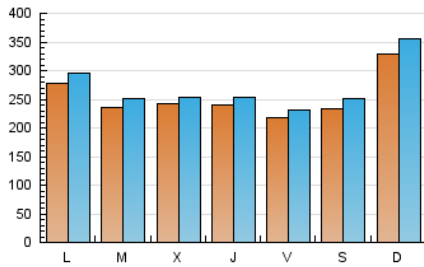

1. Cifras totales y promedios (Nacional e Internacional)

MES - AÑO	NAVEGADORES UNICOS	VISITAS	PAGINAS
Junio - 2020	620.333	812.496	1.295.194
PROMEDIO DIARIO	25.365	27.083	43.173
PROMEDIO LUNES-VIERNES	24.335	25.896	41.488
PROMEDIO SABADO-DOMINGO	28.198	30.348	47.808
PAGINAS / VISITAS	1,59		
DURACION MEDIA VISITAS	0:11:16		
DURACION MEDIA PAGINAS	0:18:31		

2. Secciones (Nacional e Internacional)

	PAGINAS	%
HOME	130.970	10.11 %
RESTO	1.164.224	89.89 %

3. Por día del mes (Nacional e Internacional)

Día	N. únicos	Visitas	Páginas	Día	N. únicos	Visitas	Páginas	Día	N. únicos	Visitas	Páginas
1	27.512	29.112	45.064	11	22.734	24.439	40.673	21	25.434	27.607	45.080
2	23.876	25.285	40.151	12	21.884	23.271	38.901	22	22.746	24.601	40.795
3	28.276	29.592	46.111	13	20.063	21.505	35.736	23	23.512	25.123	39.972
4	30.260	31.579	49.107	14	23.556	26.193	43.253	24	24.780	26.029	40.891
5	25.365	27.210	42.690	15	21.041	22.798	39.635	25	23.153	24.584	39.087
6	35.171	38.180	57.307	16	19.249	20.953	35.884	26	21.381	22.890	36.112
7	32.813	35.479	56.097	17	19.785	21.077	35.444	27	19.733	20.829	33.532
8	24.358	26.145	42.947	18	19.641	20.744	34.743	28	50.085	52.999	78.002
9	22.998	24.889	39.359	19	18.446	19.507	32.301	29	42.891	45.285	66.838
10	23.681	25.077	40.775	20	18.725	19.993	33.460	30	27.796	29.521	45.247

4. Gráficas (Nacional e Internacional)

4.1 Por día de la semana (promedio)

N. únicos / Visitas (x 100)

Páginas (x 100)

4.2 Por franja horaria (promedio)

Visitas (x 1000)

Páginas (x 1000)

4.3 Por meses