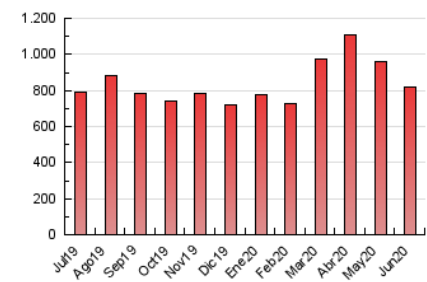

Páginas (x 1000)