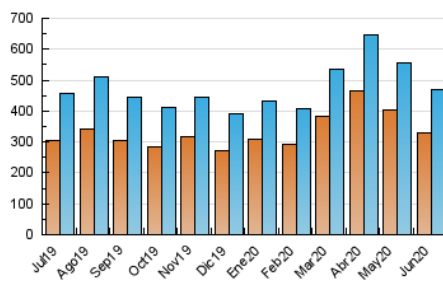

4.3 Por meses

N. únicos / Visitas (x 1000)