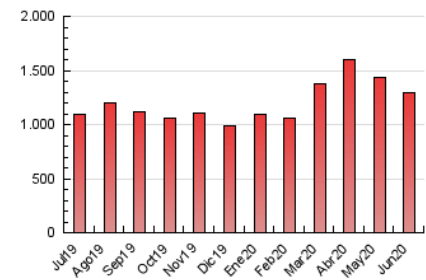

Páginas (x 1000)