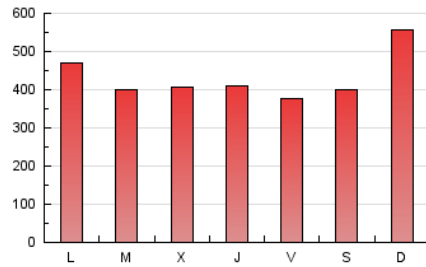

1. Cifras totales y promedios (Nacional e Internacional)

MES - AÑO	NAVEGADORES UNICOS	VISITAS	PAGINAS
Junio - 2020	620.333	812.496	1.295.194
PROMEDIO DIARIO	25.365	27.083	43.173
PROMEDIO LUNES-VIERNES	24.335	25.896	41.488
PROMEDIO SABADO-DOMINGO	28.198	30.348	47.808
PAGINAS / VISITAS	1,59		
DURACION MEDIA VISITAS	0:11:16		
DURACION MEDIA PAGINAS	0:18:31		

2. Secciones (Nacional e Internacional)

	PAGINAS	%
HOME	130.970	10.11 %
RESTO	1.164.224	89.89 %

3. Por día del mes (Nacional e Internacional)

Día	N. únicos	Visitas	Páginas	Día	N. únicos	Visitas	Páginas	Día	N. únicos	Visitas	Páginas
1	27.512	29.112	45.064	11	22.734	24.439	40.673	21	25.434	27.607	45.080
2	23.876	25.285	40.151	12	21.884	23.271	38.901	22	22.746	24.601	40.795
3	28.276	29.592	46.111	13	20.063	21.505	35.736	23	23.512	25.123	39.972
4	30.260	31.579	49.107	14	23.556	26.193	43.253	24	24.780	26.029	40.891
5	25.365	27.210	42.690	15	21.041	22.798	39.635	25	23.153	24.584	39.087
6	35.171	38.180	57.307	16	19.249	20.953	35.884	26	21.381	22.890	36.112
7	32.813	35.479	56.097	17	19.785	21.077	35.444	27	19.733	20.829	33.532
8	24.358	26.145	42.947	18	19.641	20.744	34.743	28	50.085	52.999	78.002
9	22.998	24.889	39.359	19	18.446	19.507	32.301	29	42.891	45.285	66.838
10	23.681	25.077	40.775	20	18.725	19.993	33.460	30	27.796	29.521	45.247

4. Gráficas (Nacional e Internacional)

4.1 Por día de la semana (promedio)

N. únicos / Visitas (x 100)

Páginas (x 100)

4.2 Por franja horaria (promedio)

Visitas (x 1000)

Páginas (x 1000)

4.3 Por meses