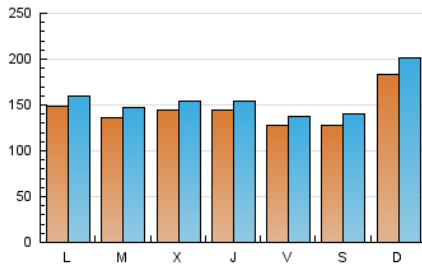

1. Cifras totales y promedios (Nacional)

MES - AÑO	NAVEGADORES UNICOS	VISITAS	PAGINAS
Junio - 2020	328.635	468.442	816.586
PROMEDIO DIARIO	14.460	15.615	27.220
PROMEDIO LUNES-VIERNES	14.039	15.084	26.417
PROMEDIO SABADO-DOMINGO	15.617	17.073	29.427
PAGINAS / VISITAS	1,74		
DURACION MEDIA VISITAS	0:13:18		
DURACION MEDIA PAGINAS	0:17:29		

2. Secciones (Nacional)

	PAGINAS	%
HOME	109.247	13.38 %
RESTO	707.339	86.62 %

3. Por día del mes (Nacional)

Día	N. únicos	Visitas	Páginas	Día	N. únicos	Visitas	Páginas	Día	N. únicos	Visitas	Páginas
1	17.714	18.788	30.807	11	13.788	14.770	27.000	21	16.376	17.970	31.504
2	14.830	15.860	27.059	12	13.518	14.455	25.894	22	12.219	13.451	24.880
3	17.816	18.819	31.061	13	12.409	13.444	24.219	23	14.029	15.146	25.909
4	19.611	20.540	33.870	14	15.583	17.680	31.131	24	14.622	15.593	26.442
5	14.814	16.106	27.311	15	12.665	13.892	26.920	25	13.017	13.903	24.118
6	15.886	17.416	29.261	16	11.490	12.633	24.123	26	12.084	13.166	22.621
7	20.103	21.908	36.799	17	11.797	12.692	23.460	27	11.943	12.854	22.378
8	14.626	15.842	28.464	18	11.471	12.309	22.749	28	21.494	23.132	37.889
9	12.861	13.930	24.531	19	10.591	11.456	20.638	29	16.938	18.087	30.410
10	13.331	14.354	25.895	20	11.142	12.181	22.236	30	15.028	16.065	27.007

4. Gráficas (Nacional)

4.1 Por día de la semana (promedio)

N. únicos / Visitas (x 100)

Páginas (x 100)

4.2 Por franja horaria (promedio)

Visitas (x 1000)

Páginas (x 1000)

4.3 Por meses