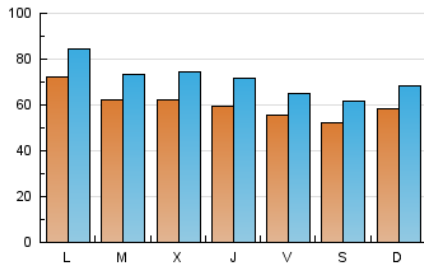

1. Cifras totales y promedios (Nacional)

MES - AÑO	NAVEGADORES UNICOS	VISITAS	PAGINAS
Mayo - 2026	136.140	216.082	346.771
PROMEDIO DIARIO	5.984	7.070	11.186
PROMEDIO LUNES-VIERNES	6.191	7.341	11.644
PROMEDIO SABADO-DOMINGO	5.547	6.500	10.225
PAGINAS / VISITAS	1,58		
DURACION MEDIA VISITAS	0:04:09		
TIEMPO INTERACCIÓN MEDIO	0:03:33		

2. Secciones (Nacional)

	PAGINAS	%
HOME	56.691	16.35 %
RESTO	290.080	83.65 %

3. Por día del mes (Nacional)

Día	N. únicos	Visitas	Páginas	Día	N. únicos	Visitas	Páginas	Día	N. únicos	Visitas	Páginas
1	6.557	7.550	11.164	11	6.625	7.954	12.717	21	6.427	7.814	11.357
2	6.786	7.974	11.735	12	6.869	8.296	12.657	22	5.325	6.017	9.701
3	6.775	7.773	12.116	13	6.384	7.718	11.708	23	4.275	5.067	8.084
4	9.701	11.102	17.085	14	6.323	7.674	11.786	24	5.971	6.924	10.881
5	6.745	7.909	11.977	15	5.968	7.095	11.597	25	6.837	7.939	13.206
6	5.352	6.542	10.167	16	5.506	6.432	10.313	26	6.216	7.119	12.474
7	4.750	5.786	9.339	17	5.907	6.925	10.892	27	7.020	8.316	13.314
8	4.461	5.270	9.293	18	5.762	6.884	10.954	28	6.275	7.417	11.602
9	5.114	5.937	9.276	19	4.957	5.942	9.784	29	5.368	6.634	11.428
10	5.848	6.894	10.448	20	6.098	7.182	11.216	30	4.553	5.318	9.248
								31	4.737	5.759	9.252

4. Gráficas (Nacional)

4.1 Por día de la semana (promedio)

N. únicos / Visitas (x 100)

Páginas (x 100)

4.2 Por franja horaria (promedio)

Visitas_ (x 1000)

Páginas (x 1000)

4.3 Por meses