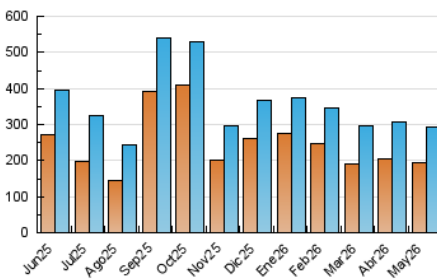

4.3 Por meses

N. únicos / Visitas (x 1000)