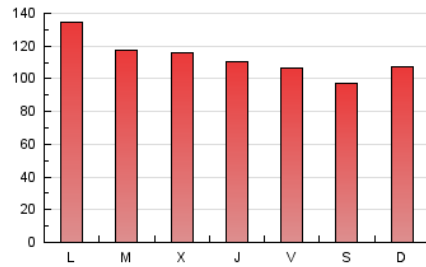

1. Cifras totales y promedios (Nacional)

MES - AÑO	NAVEGADORES UNICOS	VISITAS	PAGINAS
Mayo - 2026	136.140	216.082	346.771
PROMEDIO DIARIO	5.984	7.070	11.186
PROMEDIO LUNES-VIERNES	6.191	7.341	11.644
PROMEDIO SABADO-DOMINGO	5.547	6.500	10.225
PAGINAS / VISITAS	1,58		
DURACION MEDIA VISITAS	0:04:09		
TIEMPO INTERACCIÓN MEDIO	0:03:33		

2. Secciones (Nacional)

	PAGINAS	%
HOME	56.691	16.35 %
RESTO	290.080	83.65 %

3. Por día del mes (Nacional)

Día	N. únicos	Visitas	Páginas	Día	N. únicos	Visitas	Páginas	Día	N. únicos	Visitas	Páginas
1	6.557	7.550	11.164	11	6.625	7.954	12.717	21	6.427	7.814	11.357
2	6.786	7.974	11.735	12	6.869	8.296	12.657	22	5.325	6.017	9.701
3	6.775	7.773	12.116	13	6.384	7.718	11.708	23	4.275	5.067	8.084
4	9.701	11.102	17.085	14	6.323	7.674	11.786	24	5.971	6.924	10.881
5	6.745	7.909	11.977	15	5.968	7.095	11.597	25	6.837	7.939	13.206
6	5.352	6.542	10.167	16	5.506	6.432	10.313	26	6.216	7.119	12.474
7	4.750	5.786	9.339	17	5.907	6.925	10.892	27	7.020	8.316	13.314
8	4.461	5.270	9.293	18	5.762	6.884	10.954	28	6.275	7.417	11.602
9	5.114	5.937	9.276	19	4.957	5.942	9.784	29	5.368	6.634	11.428
10	5.848	6.894	10.448	20	6.098	7.182	11.216	30	4.553	5.318	9.248
								31	4.737	5.759	9.252

4. Gráficas (Nacional)

4.1 Por día de la semana (promedio)

N. únicos / Visitas (x 100)

Páginas (x 100)

4.2 Por franja horaria (promedio)

Visitas_ (x 1000)

Páginas (x 1000)

4.3 Por meses