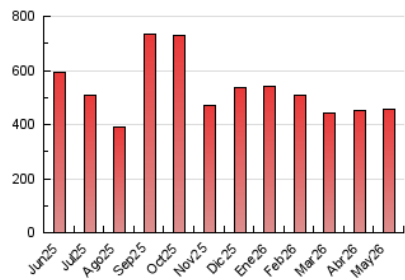

Páginas (x 1000)