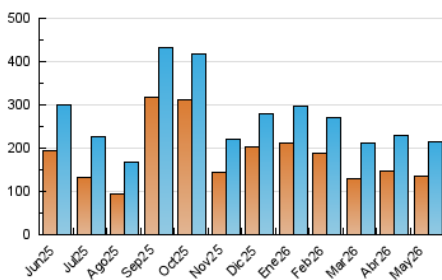

1. Cifras totales y promedios (Nacional)

MES - AÑO	NAVEGADORES UNICOS	VISITAS	PAGINAS
Mayo - 2026	136.140	216.082	346.771
PROMEDIO DIARIO	5.984	7.070	11.186
PROMEDIO LUNES-VIERNES	6.191	7.341	11.644
PROMEDIO SABADO-DOMINGO	5.547	6.500	10.225
PAGINAS / VISITAS	1,58		
DURACION MEDIA VISITAS	0:04:09		
TIEMPO INTERACCIÓN MEDIO	0:03:33		

2. Secciones (Nacional)

	PAGINAS	%
HOME	56.691	16.35 %
RESTO	290.080	83.65 %

3. Por día del mes (Nacional)

Día	N. únicos	Visitas	Páginas	Día	N. únicos	Visitas	Páginas	Día	N. únicos	Visitas	Páginas
1	6.557	7.550	11.164	11	6.625	7.954	12.717	21	6.427	7.814	11.357
2	6.786	7.974	11.735	12	6.869	8.296	12.657	22	5.325	6.017	9.701
3	6.775	7.773	12.116	13	6.384	7.718	11.708	23	4.275	5.067	8.084
4	9.701	11.102	17.085	14	6.323	7.674	11.786	24	5.971	6.924	10.881
5	6.745	7.909	11.977	15	5.968	7.095	11.597	25	6.837	7.939	13.206
6	5.352	6.542	10.167	16	5.506	6.432	10.313	26	6.216	7.119	12.474
7	4.750	5.786	9.339	17	5.907	6.925	10.892	27	7.020	8.316	13.314
8	4.461	5.270	9.293	18	5.762	6.884	10.954	28	6.275	7.417	11.602
9	5.114	5.937	9.276	19	4.957	5.942	9.784	29	5.368	6.634	11.428
10	5.848	6.894	10.448	20	6.098	7.182	11.216	30	4.553	5.318	9.248
								31	4.737	5.759	9.252

4. Gráficas (Nacional)

4.1 Por día de la semana (promedio)

N. únicos / Visitas (x 100)

Páginas (x 100)

4.2 Por franja horaria (promedio)

Visitas_ (x 1000)

Páginas (x 1000)

4.3 Por meses

N. únicos / Visitas (x 1000)

Páginas (x 1000)

5. Observaciones

Este Medio Electrónico de Comunicación ha sido medido por la herramienta Google Analytics de Google (GA4).

6. Definiciones básicas (Para más información ver Normas Técnicas para el Control de los Medios Electrónicos de Comunicación)