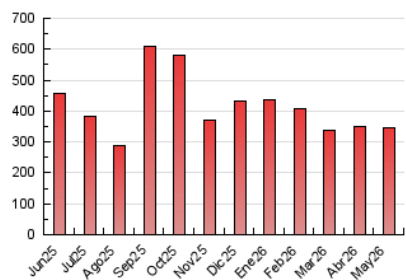

1. Cifras totales y promedios (Nacional)

MES - AÑO	NAVEGADORES UNICOS	VISITAS	PAGINAS
Mayo - 2026	136.140	216.082	346.771
PROMEDIO DIARIO	5.984	7.070	11.186
PROMEDIO LUNES-VIERNES	6.191	7.341	11.644
PROMEDIO SABADO-DOMINGO	5.547	6.500	10.225
PAGINAS / VISITAS	1,58		
DURACION MEDIA VISITAS	0:04:09		
TIEMPO INTERACCIÓN MEDIO	0:03:33		

2. Secciones (Nacional)

	PAGINAS	%
HOME	56.691	16.35 %
RESTO	290.080	83.65 %

3. Por día del mes (Nacional)

Día	N. únicos	Visitas	Páginas	Día	N. únicos	Visitas	Páginas	Día	N. únicos	Visitas	Páginas
1	6.557	7.550	11.164	11	6.625	7.954	12.717	21	6.427	7.814	11.357
2	6.786	7.974	11.735	12	6.869	8.296	12.657	22	5.325	6.017	9.701
3	6.775	7.773	12.116	13	6.384	7.718	11.708	23	4.275	5.067	8.084
4	9.701	11.102	17.085	14	6.323	7.674	11.786	24	5.971	6.924	10.881
5	6.745	7.909	11.977	15	5.968	7.095	11.597	25	6.837	7.939	13.206
6	5.352	6.542	10.167	16	5.506	6.432	10.313	26	6.216	7.119	12.474
7	4.750	5.786	9.339	17	5.907	6.925	10.892	27	7.020	8.316	13.314
8	4.461	5.270	9.293	18	5.762	6.884	10.954	28	6.275	7.417	11.602
9	5.114	5.937	9.276	19	4.957	5.942	9.784	29	5.368	6.634	11.428
10	5.848	6.894	10.448	20	6.098	7.182	11.216	30	4.553	5.318	9.248
								31	4.737	5.759	9.252

4. Gráficas (Nacional)

4.1 Por día de la semana (promedio)

N. únicos / Visitas (x 100)

Páginas (x 100)

4.2 Por franja horaria (promedio)

Visitas_ (x 1000)

Páginas (x 1000)

4.3 Por meses

N. únicos / Visitas (x 1000)

Páginas (x 1000)

5. Observaciones

Este Medio Electrónico de Comunicación ha sido medido por la herramienta Google Analytics de Google (GA4).

6. Definiciones básicas (Para más información ver Normas Técnicas para el Control de los Medios Electrónicos de Comunicación)