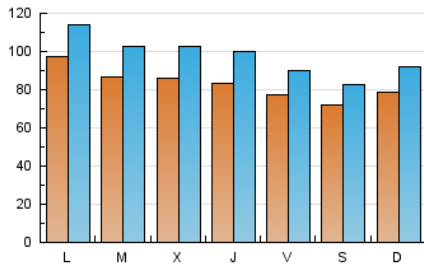

1. Cifras totales y promedios (Nacional e Internacional)

MES - AÑO	NAVEGADORES UNICOS	VISITAS	PAGINAS
Mayo - 2026	193.021	292.075	454.681
PROMEDIO DIARIO	8.223	9.670	14.667
PROMEDIO LUNES-VIERNES	8.562	10.105	15.362
PROMEDIO SABADO-DOMINGO	7.509	8.756	13.209
PAGINAS / VISITAS	1,52		
DURACION MEDIA VISITAS	0:04:00		
TIEMPO INTERACCIÓN MEDIO	0:03:13		

2. Secciones (Nacional e Internacional)

	PAGINAS	%
HOME	69.091	15.20 %
RESTO	385.590	84.80 %

3. Por día del mes (Nacional e Internacional)

Día	N. únicos	Visitas	Páginas	Día	N. únicos	Visitas	Páginas	Día	N. únicos	Visitas	Páginas
1	8.447	9.715	14.048	11	9.405	11.169	16.849	21	9.056	10.943	15.161
2	8.607	9.996	14.436	12	9.768	11.948	17.176	22	7.546	8.688	13.227
3	8.502	9.796	14.864	13	9.275	11.100	16.106	23	6.180	7.123	10.793
4	12.142	14.063	21.106	14	8.969	10.625	15.972	24	8.068	9.346	14.032
5	9.068	10.606	16.142	15	8.622	10.018	15.603	25	9.092	10.677	16.838
6	7.351	8.828	13.511	16	7.826	9.163	13.765	26	8.506	9.785	16.211
7	6.587	8.104	12.316	17	8.203	9.647	14.551	27	9.308	10.996	16.954
8	6.328	7.397	12.249	18	8.255	9.603	14.693	28	8.649	10.195	15.405
9	6.973	8.020	12.156	19	7.288	8.677	13.286	29	7.693	9.024	14.804
10	8.143	9.547	13.887	20	8.455	10.042	14.935	30	6.248	7.181	11.709
								31	6.338	7.740	11.896

4. Gráficas (Nacional e Internacional)

4.1 Por día de la semana (promedio)

N. únicos / Visitas (x 100)

Páginas (x 100)

4.2 Por franja horaria (promedio)

Visitas_ (x 1000)

Páginas (x 1000)

4.3 Por meses