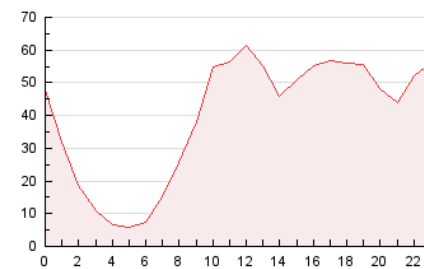

2. Secciones (Nacional)

	PAGINAS	%
HOME	117.962	12.33 %
RESTO	839.101	87.67 %

3. Por día del mes (Nacional)

Día	N. únicos	Visitas	Páginas	Día	N. únicos	Visitas	Páginas	Día	N. únicos	Visitas	Páginas
1	19.178	20.508	36.056	11	16.043	17.038	29.983	21	13.014	14.015	24.895
2	16.812	18.089	31.058	12	20.771	21.979	35.597	22	13.003	13.885	25.353
3	21.028	22.100	36.976	13	15.591	16.474	28.311	23	14.102	15.177	27.448
4	17.423	18.503	31.471	14	15.249	16.354	29.647	24	15.988	17.225	32.338
5	15.168	16.080	27.316	15	15.366	16.199	28.663	25	13.117	14.200	26.092
6	18.063	19.116	31.320	16	14.013	15.042	27.042	26	13.122	13.981	25.203
7	18.234	19.230	31.378	17	14.773	16.380	29.468	27	20.986	22.330	35.821
8	14.087	15.049	26.962	18	13.517	14.677	26.410	28	22.051	23.479	37.064
9	21.363	22.525	37.610	19	14.244	15.506	27.924	29	17.848	19.036	31.178
10	21.358	22.588	39.214	20	12.159	13.106	24.145	30	19.269	20.489	32.461
								31	25.499	27.106	42.659

4. Gráficas (Nacional)

4.1 Por día de la semana (promedio)

N. únicos / Visitas (x 100)

Páginas (x 100)

4.2 Por franja horaria (promedio)

Visitas (x 1000)

Páginas (x 1000)

4.3 Por meses