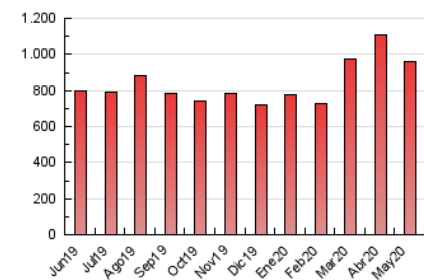

Páginas (x 1000)