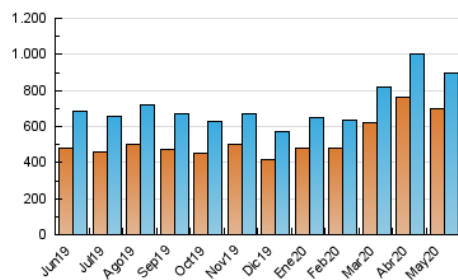

4.3 Por meses

N. únicos / Visitas (x 1000)