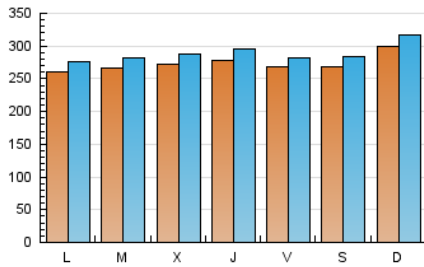

1. Cifras totales y promedios (Nacional e Internacional)

MES - AÑO	NAVEGADORES UNICOS	VISITAS	PAGINAS
Mayo - 2020	697.295	898.672	1.430.229
PROMEDIO DIARIO	27.405	28.989	46.136
PROMEDIO LUNES-VIERNES	26.934	28.484	45.192
PROMEDIO SABADO-DOMINGO	28.394	30.050	48.120
PAGINAS / VISITAS	1,59		
DURACION MEDIA VISITAS	0:12:02		
DURACION MEDIA PAGINAS	0:19:49		

2. Secciones (Nacional e Internacional)

	PAGINAS	%
HOME	142.227	9.94 %
RESTO	1.288.002	90.06 %

3. Por día del mes (Nacional e Internacional)

Día	N. únicos	Visitas	Páginas	Día	N. únicos	Visitas	Páginas	Día	N. únicos	Visitas	Páginas
1	29.797	31.682	51.814	11	27.411	28.712	46.737	21	22.875	24.439	39.427
2	27.428	29.204	46.258	12	31.965	33.812	52.034	22	23.080	24.566	39.917
3	32.701	34.147	53.847	13	26.729	28.203	44.197	23	23.135	24.497	40.600
4	29.508	31.276	48.802	14	26.329	27.894	45.942	24	25.427	27.025	46.114
5	26.688	27.940	43.667	15	25.980	27.221	43.818	25	23.454	24.818	40.598
6	28.686	30.344	46.428	16	23.381	24.947	40.805	26	23.225	24.411	39.745
7	29.503	30.888	47.582	17	24.473	26.458	43.463	27	31.973	33.541	51.572
8	26.775	28.171	44.221	18	24.132	25.873	42.035	28	32.726	34.803	52.539
9	31.798	33.431	52.823	19	24.867	26.762	43.854	29	28.117	29.514	45.769
10	31.493	32.956	54.067	20	21.784	23.298	38.332	30	28.668	30.339	46.373
								31	35.439	37.500	56.849

4. Gráficas (Nacional e Internacional)

4.1 Por día de la semana (promedio)

N. únicos / Visitas (x 100)

Páginas (x 100)

4.2 Por franja horaria (promedio)

Visitas (x 1000)

Páginas (x 1000)

4.3 Por meses