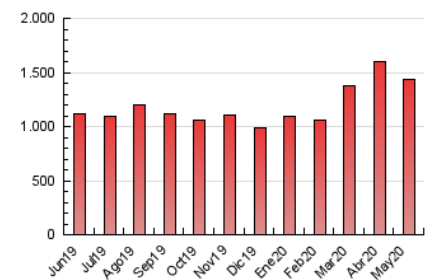

Páginas (x 1000)