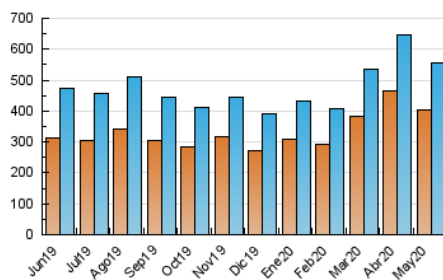

4.3 Por meses

N. únicos / Visitas (x 1000)