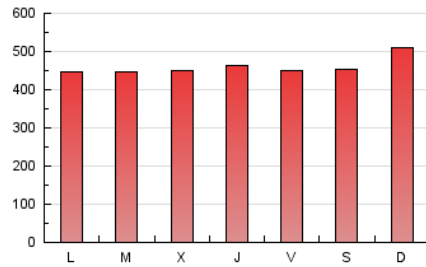

1. Cifras totales y promedios (Nacional e Internacional)

MES - AÑO	NAVEGADORES UNICOS	VISITAS	PAGINAS
Mayo - 2020	697.295	898.672	1.430.229
PROMEDIO DIARIO	27.405	28.989	46.136
PROMEDIO LUNES-VIERNES	26.934	28.484	45.192
PROMEDIO SABADO-DOMINGO	28.394	30.050	48.120
PAGINAS / VISITAS	1,59		
DURACION MEDIA VISITAS	0:12:02		
DURACION MEDIA PAGINAS	0:19:49		

2. Secciones (Nacional e Internacional)

	PAGINAS	%
HOME	142.227	9.94 %
RESTO	1.288.002	90.06 %

3. Por día del mes (Nacional e Internacional)

Día	N. únicos	Visitas	Páginas	Día	N. únicos	Visitas	Páginas	Día	N. únicos	Visitas	Páginas
1	29.797	31.682	51.814	11	27.411	28.712	46.737	21	22.875	24.439	39.427
2	27.428	29.204	46.258	12	31.965	33.812	52.034	22	23.080	24.566	39.917
3	32.701	34.147	53.847	13	26.729	28.203	44.197	23	23.135	24.497	40.600
4	29.508	31.276	48.802	14	26.329	27.894	45.942	24	25.427	27.025	46.114
5	26.688	27.940	43.667	15	25.980	27.221	43.818	25	23.454	24.818	40.598
6	28.686	30.344	46.428	16	23.381	24.947	40.805	26	23.225	24.411	39.745
7	29.503	30.888	47.582	17	24.473	26.458	43.463	27	31.973	33.541	51.572
8	26.775	28.171	44.221	18	24.132	25.873	42.035	28	32.726	34.803	52.539
9	31.798	33.431	52.823	19	24.867	26.762	43.854	29	28.117	29.514	45.769
10	31.493	32.956	54.067	20	21.784	23.298	38.332	30	28.668	30.339	46.373
								31	35.439	37.500	56.849

4. Gráficas (Nacional e Internacional)

4.1 Por día de la semana (promedio)

N. únicos / Visitas (x 100)

Páginas (x 100)

4.2 Por franja horaria (promedio)

Visitas (x 1000)

Páginas (x 1000)

4.3 Por meses