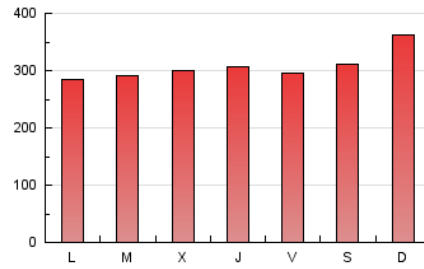

1. Cifras totales y promedios (Nacional)

MES - AÑO	NAVEGADORES UNICOS	VISITAS	PAGINAS
Mayo - 2020	402.256	557.466	957.063
PROMEDIO DIARIO	16.853	17.983	30.873
PROMEDIO LUNES-VIERNES	16.106	17.178	29.561
PROMEDIO SABADO-DOMINGO	18.421	19.672	33.627
PAGINAS / VISITAS	1,72		
DURACION MEDIA VISITAS	0:13:37		
DURACION MEDIA PAGINAS	0:18:31		

2. Secciones (Nacional)

	PAGINAS	%
HOME	117.962	12.33 %
RESTO	839.101	87.67 %

3. Por día del mes (Nacional)

Día	N. únicos	Visitas	Páginas	Día	N. únicos	Visitas	Páginas	Día	N. únicos	Visitas	Páginas
1	19.178	20.508	36.056	11	16.043	17.038	29.983	21	13.014	14.015	24.895
2	16.812	18.089	31.058	12	20.771	21.979	35.597	22	13.003	13.885	25.353
3	21.028	22.100	36.976	13	15.591	16.474	28.311	23	14.102	15.177	27.448
4	17.423	18.503	31.471	14	15.249	16.354	29.647	24	15.988	17.225	32.338
5	15.168	16.080	27.316	15	15.366	16.199	28.663	25	13.117	14.200	26.092
6	18.063	19.116	31.320	16	14.013	15.042	27.042	26	13.122	13.981	25.203
7	18.234	19.230	31.378	17	14.773	16.380	29.468	27	20.986	22.330	35.821
8	14.087	15.049	26.962	18	13.517	14.677	26.410	28	22.051	23.479	37.064
9	21.363	22.525	37.610	19	14.244	15.506	27.924	29	17.848	19.036	31.178
10	21.358	22.588	39.214	20	12.159	13.106	24.145	30	19.269	20.489	32.461
								31	25.499	27.106	42.659

4. Gráficas (Nacional)

4.1 Por día de la semana (promedio)

N. únicos / Visitas (x 100)

Páginas (x 100)

4.2 Por franja horaria (promedio)

Visitas (x 1000)

Páginas (x 1000)

4.3 Por meses