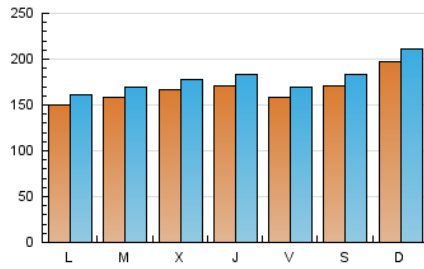

1. Cifras totales y promedios (Nacional)

MES - AÑO	NAVEGADORES UNICOS	VISITAS	PAGINAS
Mayo - 2020	402.256	557.466	957.063
PROMEDIO DIARIO	16.853	17.983	30.873
PROMEDIO LUNES-VIERNES	16.106	17.178	29.561
PROMEDIO SABADO-DOMINGO	18.421	19.672	33.627
PAGINAS / VISITAS	1,72		
DURACION MEDIA VISITAS	0:13:37		
DURACION MEDIA PAGINAS	0:18:31		

2. Secciones (Nacional)

	PAGINAS	%
HOME	117.962	12.33 %
RESTO	839.101	87.67 %

3. Por día del mes (Nacional)

Día	N. únicos	Visitas	Páginas	Día	N. únicos	Visitas	Páginas	Día	N. únicos	Visitas	Páginas
1	19.178	20.508	36.056	11	16.043	17.038	29.983	21	13.014	14.015	24.895
2	16.812	18.089	31.058	12	20.771	21.979	35.597	22	13.003	13.885	25.353
3	21.028	22.100	36.976	13	15.591	16.474	28.311	23	14.102	15.177	27.448
4	17.423	18.503	31.471	14	15.249	16.354	29.647	24	15.988	17.225	32.338
5	15.168	16.080	27.316	15	15.366	16.199	28.663	25	13.117	14.200	26.092
6	18.063	19.116	31.320	16	14.013	15.042	27.042	26	13.122	13.981	25.203
7	18.234	19.230	31.378	17	14.773	16.380	29.468	27	20.986	22.330	35.821
8	14.087	15.049	26.962	18	13.517	14.677	26.410	28	22.051	23.479	37.064
9	21.363	22.525	37.610	19	14.244	15.506	27.924	29	17.848	19.036	31.178
10	21.358	22.588	39.214	20	12.159	13.106	24.145	30	19.269	20.489	32.461
								31	25.499	27.106	42.659

4. Gráficas (Nacional)

4.1 Por día de la semana (promedio)

N. únicos / Visitas (x 100)

Páginas (x 100)

4.2 Por franja horaria (promedio)

Visitas (x 1000)

Páginas (x 1000)

4.3 Por meses