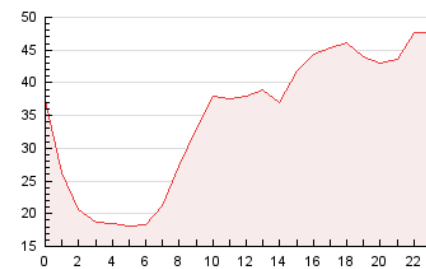

2. Secciones (Nacional e Internacional)

	PAGINAS	%
HOME	98.389	11.82 %
RESTO	733.704	88.18 %

3. Por día del mes (Nacional e Internacional)

Día	N. únicos	Visitas	Páginas	Día	N. únicos	Visitas	Páginas	Día	N. únicos	Visitas	Páginas
1	16.831	17.645	26.391	11	16.695	17.554	27.772	21	15.844	16.575	24.877
2	15.673	16.481	25.828	12	20.559	21.536	33.775	22	14.195	14.891	22.127
3	17.200	18.207	29.716	13	23.147	24.362	36.581	23	20.104	21.102	31.534
4	14.796	15.592	25.486	14	16.702	17.501	27.857	24	18.152	19.219	29.892
5	13.523	14.200	22.850	15	14.722	15.396	23.726	25	16.979	17.786	27.738
6	13.794	14.439	22.522	16	16.286	17.125	26.083	26	16.560	17.276	26.898
7	17.045	17.805	26.467	17	17.189	18.147	28.861	27	16.955	17.817	27.487
8	17.835	18.843	28.109	18	16.055	16.819	26.368	28	15.232	15.940	24.500
9	18.171	19.208	29.222	19	15.183	15.870	25.307	29	14.949	15.685	23.985
10	19.106	20.230	31.000	20	16.901	17.693	27.408	30	25.114	26.452	41.726

4. Gráficas (Nacional e Internacional)

4.1 Por día de la semana (promedio)

N. únicos / Visitas (x 100)

Páginas (x 100)

4.2 Por franja horaria (promedio)

Visitas_ (x 1000)

Páginas (x 1000)

4.3 Por meses