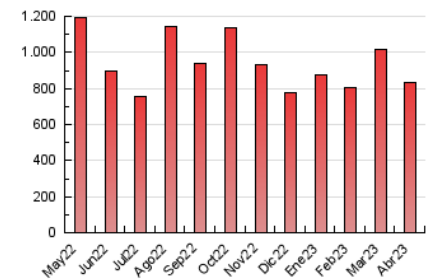

Páginas (x 1000)