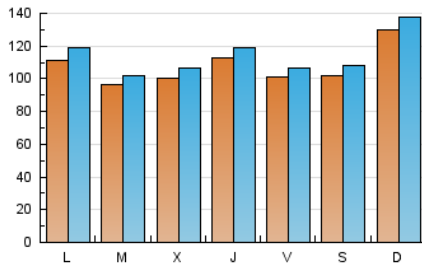

1. Cifras totales y promedios (Nacional)

MES - AÑO	NAVEGADORES UNICOS	VISITAS	PAGINAS
Abril - 2023	247.589	343.600	566.284
PROMEDIO DIARIO	10.830	11.453	18.876
PROMEDIO LUNES-VIERNES	10.444	11.040	18.436
PROMEDIO SABADO-DOMINGO	11.602	12.280	19.756
PAGINAS / VISITAS	1,65		
DURACION MEDIA VISITAS	0:11:51		
DURACION MEDIA PAGINAS	0:18:01		

2. Secciones (Nacional)

	PAGINAS	%
HOME	81.695	14.43 %
RESTO	484.589	85.57 %

3. Por día del mes (Nacional)

Día	N. únicos	Visitas	Páginas	Día	N. únicos	Visitas	Páginas	Día	N. únicos	Visitas	Páginas
1	11.354	11.971	18.515	11	9.847	10.458	17.916	21	9.847	10.345	16.406
2	10.048	10.663	18.051	12	13.774	14.504	23.988	22	9.262	9.753	15.334
3	10.799	11.549	20.567	13	16.236	17.124	26.672	23	14.305	15.112	23.512
4	8.915	9.468	16.776	14	10.572	11.129	18.789	24	11.691	12.481	20.722
5	8.108	8.586	14.495	15	8.828	9.295	15.173	25	10.485	11.073	18.528
6	8.081	8.538	14.340	16	10.186	10.770	17.788	26	9.636	10.134	17.371
7	10.824	11.387	18.027	17	10.233	10.849	18.778	27	10.431	11.019	18.119
8	11.847	12.600	19.629	18	9.282	9.807	16.607	28	9.201	9.677	15.932
9	11.470	12.265	20.032	19	8.764	9.246	16.085	29	9.829	10.370	16.725
10	11.846	12.596	20.520	20	10.306	10.832	18.082	30	18.892	19.999	32.805

4. Gráficas (Nacional)

4.1 Por día de la semana (promedio)

N. únicos / Visitas (x 100)

Páginas (x 100)

4.2 Por franja horaria (promedio)

Visitas_ (x 1000)

Páginas (x 1000)

4.3 Por meses