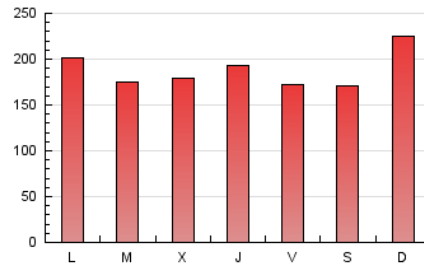

1. Cifras totales y promedios (Nacional)

MES - AÑO	NAVEGADORES UNICOS	VISITAS	PAGINAS
Abril - 2023	247.589	343.600	566.284
PROMEDIO DIARIO	10.830	11.453	18.876
PROMEDIO LUNES-VIERNES	10.444	11.040	18.436
PROMEDIO SABADO-DOMINGO	11.602	12.280	19.756
PAGINAS / VISITAS	1,65		
DURACION MEDIA VISITAS	0:11:51		
DURACION MEDIA PAGINAS	0:18:01		

2. Secciones (Nacional)

	PAGINAS	%
HOME	81.695	14.43 %
RESTO	484.589	85.57 %

3. Por día del mes (Nacional)

Día	N. únicos	Visitas	Páginas	Día	N. únicos	Visitas	Páginas	Día	N. únicos	Visitas	Páginas
1	11.354	11.971	18.515	11	9.847	10.458	17.916	21	9.847	10.345	16.406
2	10.048	10.663	18.051	12	13.774	14.504	23.988	22	9.262	9.753	15.334
3	10.799	11.549	20.567	13	16.236	17.124	26.672	23	14.305	15.112	23.512
4	8.915	9.468	16.776	14	10.572	11.129	18.789	24	11.691	12.481	20.722
5	8.108	8.586	14.495	15	8.828	9.295	15.173	25	10.485	11.073	18.528
6	8.081	8.538	14.340	16	10.186	10.770	17.788	26	9.636	10.134	17.371
7	10.824	11.387	18.027	17	10.233	10.849	18.778	27	10.431	11.019	18.119
8	11.847	12.600	19.629	18	9.282	9.807	16.607	28	9.201	9.677	15.932
9	11.470	12.265	20.032	19	8.764	9.246	16.085	29	9.829	10.370	16.725
10	11.846	12.596	20.520	20	10.306	10.832	18.082	30	18.892	19.999	32.805

4. Gráficas (Nacional)

4.1 Por día de la semana (promedio)

N. únicos / Visitas (x 100)

Páginas (x 100)

4.2 Por franja horaria (promedio)

Visitas_ (x 1000)

Páginas (x 1000)

4.3 Por meses