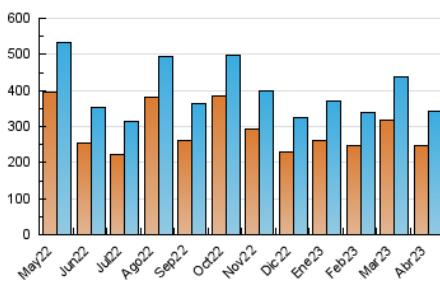

4.3 Por meses

N. únicos / Visitas (x 1000)