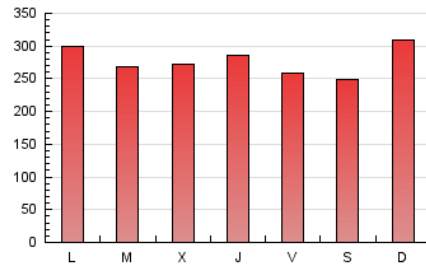

1. Cifras totales y promedios (Nacional e Internacional)

MES - AÑO	NAVEGADORES UNICOS	VISITAS	PAGINAS
Abril - 2023	413.171	537.396	832.093
PROMEDIO DIARIO	17.050	17.913	27.736
PROMEDIO LUNES-VIERNES	16.881	17.728	27.668
PROMEDIO SABADO-DOMINGO	17.388	18.283	27.873
PAGINAS / VISITAS	1,55		
DURACION MEDIA VISITAS	0:10:43		
DURACION MEDIA PAGINAS	0:19:14		

2. Secciones (Nacional e Internacional)

	PAGINAS	%
HOME	98.389	11.82 %
RESTO	733.704	88.18 %

3. Por día del mes (Nacional e Internacional)

Día	N. únicos	Visitas	Páginas	Día	N. únicos	Visitas	Páginas	Día	N. únicos	Visitas	Páginas
1	16.831	17.645	26.391	11	16.695	17.554	27.772	21	15.844	16.575	24.877
2	15.673	16.481	25.828	12	20.559	21.536	33.775	22	14.195	14.891	22.127
3	17.200	18.207	29.716	13	23.147	24.362	36.581	23	20.104	21.102	31.534
4	14.796	15.592	25.486	14	16.702	17.501	27.857	24	18.152	19.219	29.892
5	13.523	14.200	22.850	15	14.722	15.396	23.726	25	16.979	17.786	27.738
6	13.794	14.439	22.522	16	16.286	17.125	26.083	26	16.560	17.276	26.898
7	17.045	17.805	26.467	17	17.189	18.147	28.861	27	16.955	17.817	27.487
8	17.835	18.843	28.109	18	16.055	16.819	26.368	28	15.232	15.940	24.500
9	18.171	19.208	29.222	19	15.183	15.870	25.307	29	14.949	15.685	23.985
10	19.106	20.230	31.000	20	16.901	17.693	27.408	30	25.114	26.452	41.726

4. Gráficas (Nacional e Internacional)

4.1 Por día de la semana (promedio)

N. únicos / Visitas (x 100)

Páginas (x 100)

4.2 Por franja horaria (promedio)

Visitas_ (x 1000)

Páginas (x 1000)

4.3 Por meses