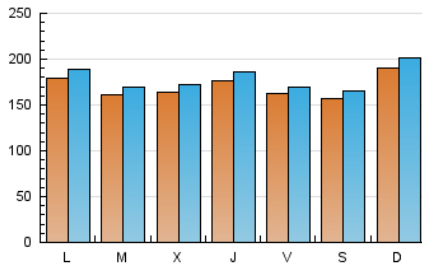

1. Cifras totales y promedios (Nacional e Internacional)

MES - AÑO	NAVEGADORES UNICOS	VISITAS	PAGINAS
Abril - 2023	413.171	537.396	832.093
PROMEDIO DIARIO	17.050	17.913	27.736
PROMEDIO LUNES-VIERNES	16.881	17.728	27.668
PROMEDIO SABADO-DOMINGO	17.388	18.283	27.873
PAGINAS / VISITAS	1,55		
DURACION MEDIA VISITAS	0:10:43		
DURACION MEDIA PAGINAS	0:19:14		

2. Secciones (Nacional e Internacional)

	PAGINAS	%
HOME	98.389	11.82 %
RESTO	733.704	88.18 %

3. Por día del mes (Nacional e Internacional)

Día	N. únicos	Visitas	Páginas	Día	N. únicos	Visitas	Páginas	Día	N. únicos	Visitas	Páginas
1	16.831	17.645	26.391	11	16.695	17.554	27.772	21	15.844	16.575	24.877
2	15.673	16.481	25.828	12	20.559	21.536	33.775	22	14.195	14.891	22.127
3	17.200	18.207	29.716	13	23.147	24.362	36.581	23	20.104	21.102	31.534
4	14.796	15.592	25.486	14	16.702	17.501	27.857	24	18.152	19.219	29.892
5	13.523	14.200	22.850	15	14.722	15.396	23.726	25	16.979	17.786	27.738
6	13.794	14.439	22.522	16	16.286	17.125	26.083	26	16.560	17.276	26.898
7	17.045	17.805	26.467	17	17.189	18.147	28.861	27	16.955	17.817	27.487
8	17.835	18.843	28.109	18	16.055	16.819	26.368	28	15.232	15.940	24.500
9	18.171	19.208	29.222	19	15.183	15.870	25.307	29	14.949	15.685	23.985
10	19.106	20.230	31.000	20	16.901	17.693	27.408	30	25.114	26.452	41.726

4. Gráficas (Nacional e Internacional)

4.1 Por día de la semana (promedio)

N. únicos / Visitas (x 100)

Páginas (x 100)

4.2 Por franja horaria (promedio)

Visitas_ (x 1000)

Páginas (x 1000)

4.3 Por meses