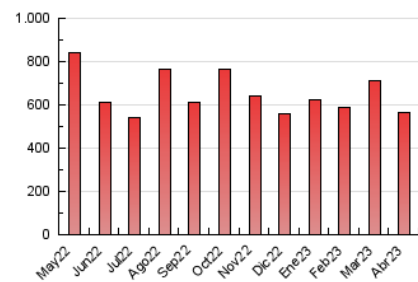

Páginas (x 1000)