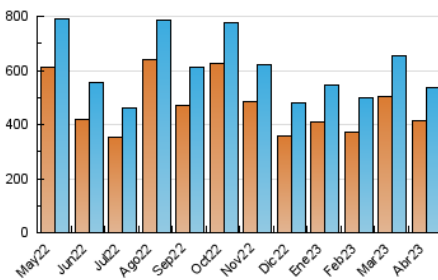

4.3 Por meses

N. únicos / Visitas (x 1000)