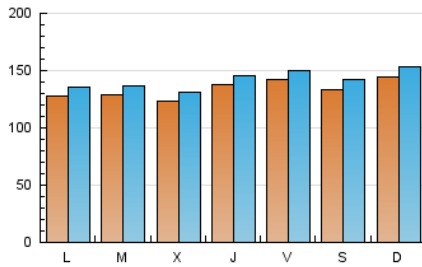

1. Cifras totales y promedios (Nacional)

MES - AÑO	NAVEGADORES UNICOS	VISITAS	PAGINAS
Abril - 2021	313.138	426.553	722.933
PROMEDIO DIARIO	13.466	14.218	24.098
PROMEDIO LUNES-VIERNES	13.302	14.024	23.901
PROMEDIO SABADO-DOMINGO	13.919	14.753	24.640
PAGINAS / VISITAS	1,69		
DURACION MEDIA VISITAS	0:13:20		
DURACION MEDIA PAGINAS	0:18:47		

2. Secciones (Nacional)

	PAGINAS	%
HOME	99.125	13.71 %
RESTO	623.808	86.29 %

3. Por día del mes (Nacional)

Día	N. únicos	Visitas	Páginas	Día	N. únicos	Visitas	Páginas	Día	N. únicos	Visitas	Páginas
1	14.152	14.791	24.282	11	12.633	13.483	23.170	21	14.124	14.895	24.749
2	17.096	18.025	29.002	12	11.754	12.289	22.232	22	14.111	14.823	25.138
3	14.886	15.585	25.371	13	12.352	13.003	22.325	23	13.938	14.543	24.446
4	15.410	15.996	26.394	14	12.133	12.737	21.536	24	15.142	16.155	25.945
5	14.004	14.823	25.381	15	16.770	17.512	28.932	25	16.326	17.265	28.561
6	13.464	14.350	24.602	16	17.509	18.294	29.669	26	12.293	13.085	23.394
7	11.273	12.041	21.913	17	12.228	13.148	22.163	27	12.066	12.766	22.181
8	10.827	11.533	20.150	18	13.430	14.386	24.822	28	11.974	12.707	21.636
9	12.136	12.723	21.952	19	13.148	13.921	24.246	29	13.084	13.855	22.780
10	11.297	12.004	20.695	20	13.789	14.550	24.920	30	10.638	11.265	20.346

4. Gráficas (Nacional)

4.1 Por día de la semana (promedio)

N. únicos / Visitas (x 100)

Páginas (x 100)

4.2 Por franja horaria (promedio)

Visitas (x 1000)

Páginas (x 1000)

4.3 Por meses