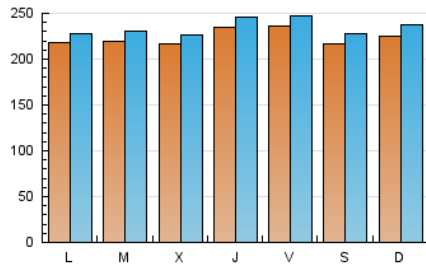

1. Cifras totales y promedios (Nacional e Internacional)

MES - AÑO	NAVEGADORES UNICOS	VISITAS	PAGINAS
Abril - 2021	548.860	706.161	1.103.898
PROMEDIO DIARIO	22.466	23.539	36.797
PROMEDIO LUNES-VIERNES	22.597	23.642	36.978
PROMEDIO SABADO-DOMINGO	22.107	23.255	36.297
PAGINAS / VISITAS	1,56		
DURACION MEDIA VISITAS	0:11:44		
DURACION MEDIA PAGINAS	0:20:21		

2. Secciones (Nacional e Internacional)

	PAGINAS	%
HOME	119.256	10.80 %
RESTO	984.642	89.20 %

3. Por día del mes (Nacional e Internacional)

Día	N. únicos	Visitas	Páginas	Día	N. únicos	Visitas	Páginas	Día	N. únicos	Visitas	Páginas
1	23.074	24.363	37.449	11	20.270	21.453	34.457	21	25.611	26.613	40.091
2	26.230	27.642	41.801	12	20.169	20.918	34.356	22	27.764	28.907	43.366
3	23.612	24.428	37.195	13	21.006	21.941	34.629	23	26.437	27.465	40.972
4	24.173	24.925	38.329	14	20.473	21.550	33.698	24	24.277	25.710	38.558
5	23.774	24.901	39.511	15	25.135	26.450	41.378	25	24.445	25.743	40.081
6	23.297	24.493	38.058	16	26.614	27.765	42.585	26	20.962	22.090	35.814
7	19.655	20.572	33.795	17	19.808	21.059	33.061	27	20.585	21.575	34.196
8	19.179	20.046	31.830	18	21.218	22.638	36.279	28	20.711	21.660	33.663
9	20.218	21.030	33.847	19	22.481	23.301	37.376	29	22.158	23.135	35.292
10	19.052	20.086	32.412	20	22.969	24.061	38.015	30	18.631	19.641	31.804

4. Gráficas (Nacional e Internacional)

4.1 Por día de la semana (promedio)

N. únicos / Visitas (x 100)

Páginas (x 100)

4.2 Por franja horaria (promedio)

Visitas (x 1000)

Páginas (x 1000)

4.3 Por meses