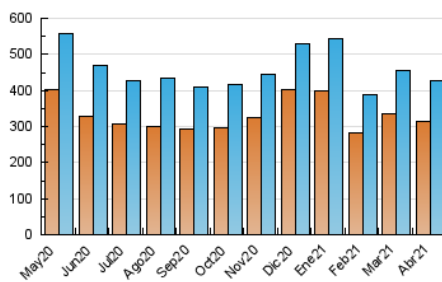

4.3 Por meses

N. únicos / Visitas (x 1000)