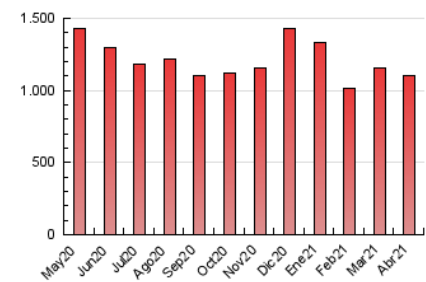

Páginas (x 1000)