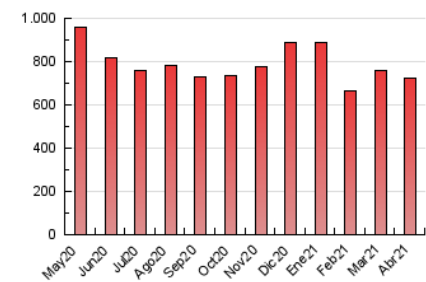

Páginas (x 1000)