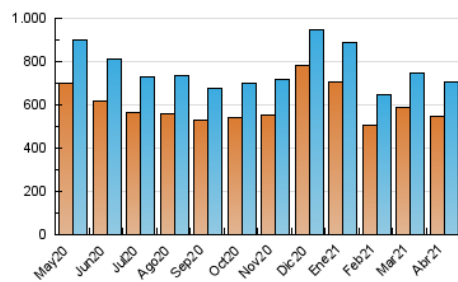

4.3 Por meses

N. únicos / Visitas (x 1000)